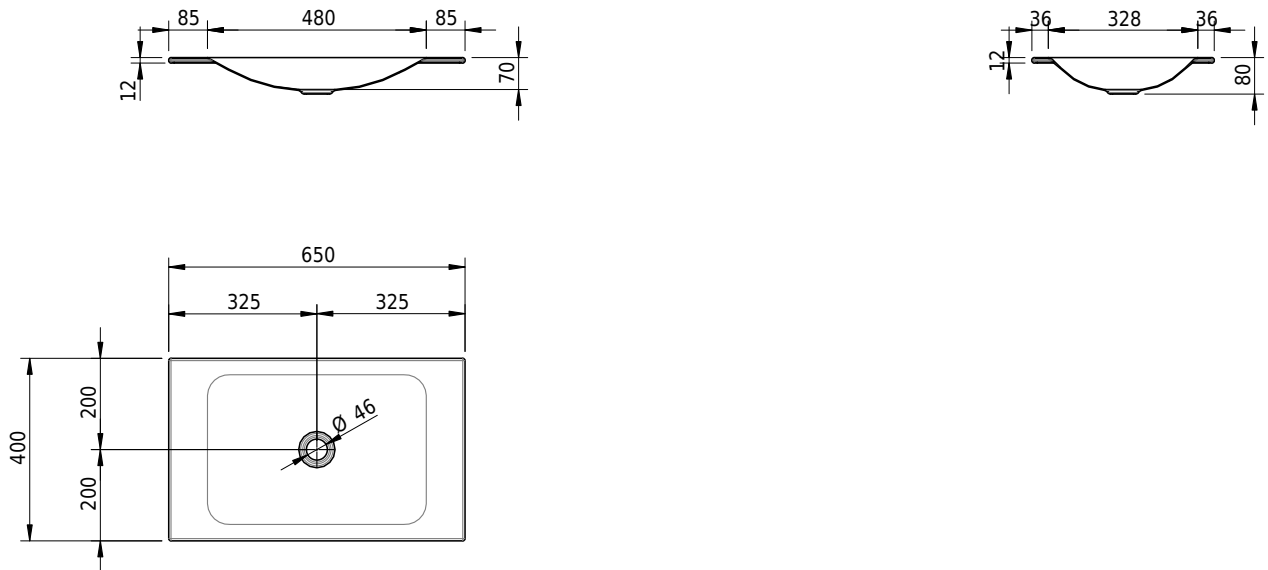

## Massskizze

**Schmidlin LOTUS Einlegebecken**

65 x 40 x 1 cm

ohne Überlauf, inkl. Befestigungzubehör

Artikel-Nr.: 1966-0001    SGVSB-Nr.: 217357.242

**Optionen**

- Farbklasse: I,II,III,IV,V [FA0\_ \_]
- GLASUR PLUS [OV01]
- Lochbohrung für Schmidlin Seifenspender [SSP02]
- Spezialanfertigung