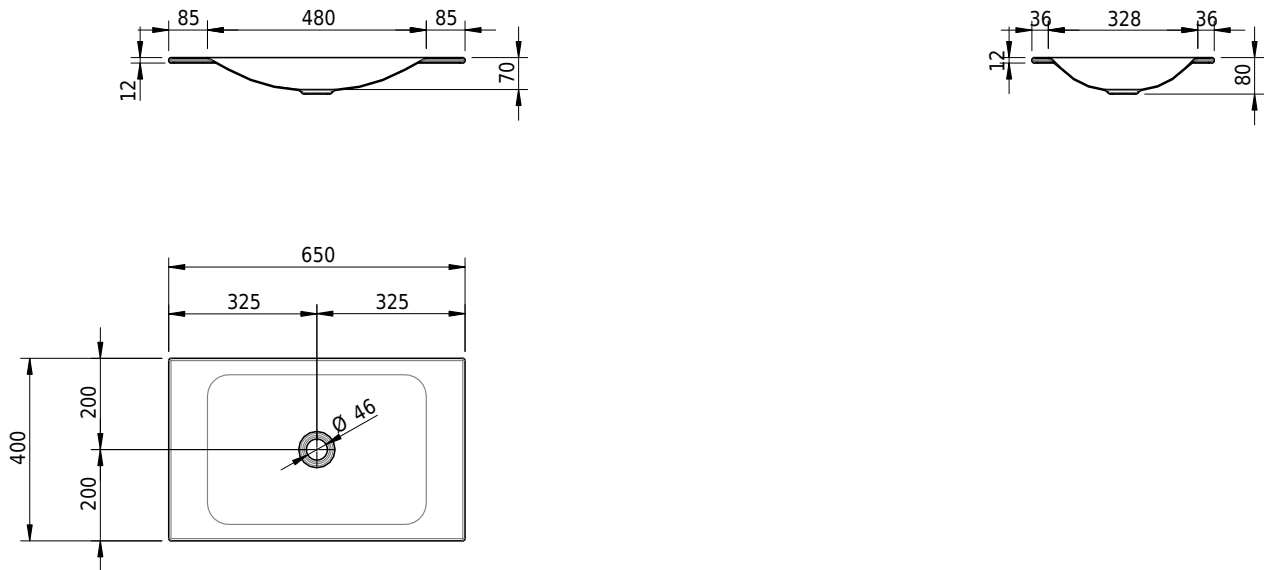

Massskizze

Schmidlin LOTUS Einlegebecken

65 x 40 x 1 cm

ohne Überlauf, inkl. Befestigungszubehör

Artikel-Nr.: 1966-0001 SGVSB-Nr.: 217357.242

Optionen

- Farbklasse: I,II,III,IV,V [FA0_ _]
- GLASUR PLUS [OV01]
- Lochbohrung für Schmidlin Seifenspender [SSP02]
- Spezialanfertigung