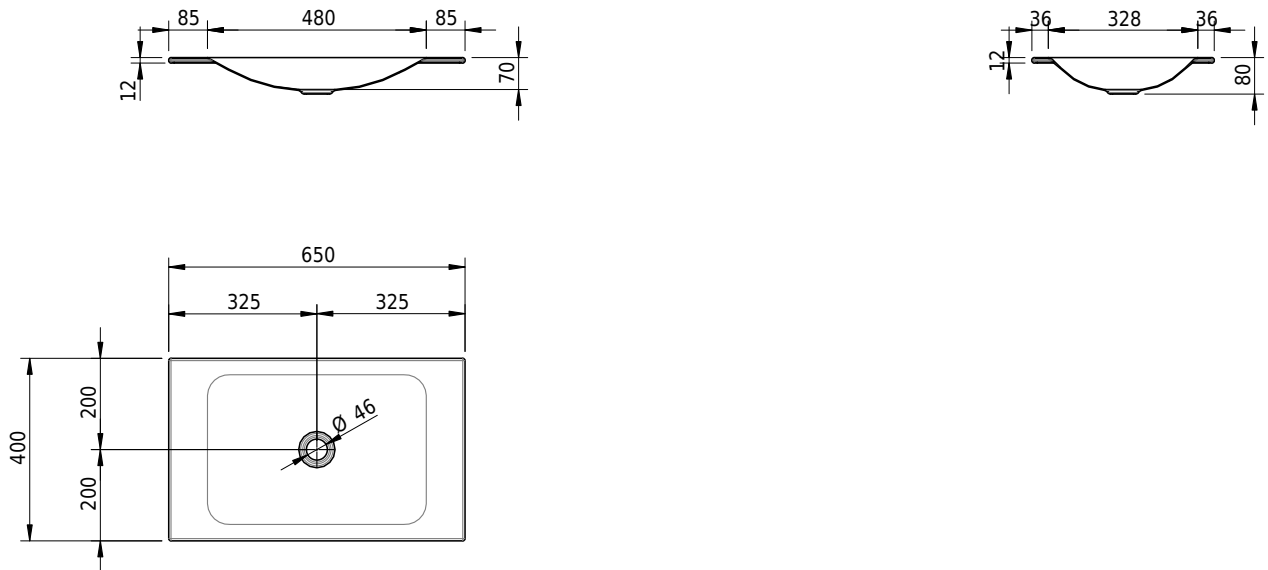

Massskizze

Schmidlin LOTUS Einlegebecken

65 x 40 x 1 cm

ohne Überlauf, inkl. Befestigungzubehör

Artikel-Nr.: 1966-0001 SGVSB-Nr.: 217357.242

Optionen

- Farbklasse: I,II,III,IV,V [FA0_ _]
- GLASUR PLUS [OV01]
- Lochbohrung für Schmidlin Seifenspender [SSP02]
- Spezialanfertigung