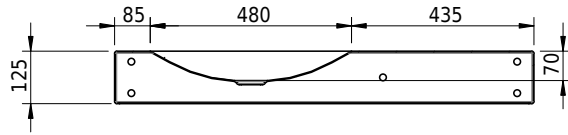

Massskizze

Schmidlin LOTUS Wandbecken

100 x 40 x 12.5 cm

ohne Überlauf, inkl. Befestigungzubehör

Artikel-Nr.: 1965-0001 SGVSB-Nr.: 217433.242

Optionen

- Farbklasse: I,II,III,IV,V [FA0_ _]
- GLASUR PLUS [OV01]
- Lochbohrung für Schmidlin Seifenspender [SSP02]
- Schmidlin Kosmetiktuchspender [KTS_ _]
- Spezialanfertigung
- Lochbohrung für Steckdose [STP_ _]

Zubehör

- Schmidlin Seifenspender
- Verstärkungsflansch für Armaturenmontage

Ab- und Überlaufgarnituren

- Schaftventil 1¼, inkl. Deckel verchromt, nicht verschliessbar
- Schmidlin Schaftventil 1 1/4", inkl. Deckel alpinweiss matt, emailliert, nicht verschliessbar
- Schmidlin Schaftventil 1 1/4", inkl. Deckel emailliert, nicht verschliessbar
- Schmidlin Schaftventil 1 1/4", inkl. Deckel emailliert, übrige Farben, nicht verschliessbar