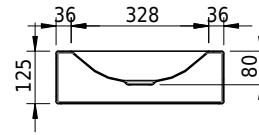

Massskizze

Schmidlin LOTUS Wandbecken

100 x 40 x 12.5 cm

ohne Überlauf, inkl. Befestigungzubehör

Artikel-Nr.: 1965-0001 SGVSB-Nr.: 217433.242

Optionen

- Farbklasse: I,II,III,IV,V [FA0_ _]
- GLASUR PLUS [OV01]
- Lochbohrung für Schmidlin Seifenspender [SSP02]
- Schmidlin Kosmetiktuchspender [KTS_ _]
- Spezialanfertigung
- Lochbohrung für Steckdose [STP_ _]