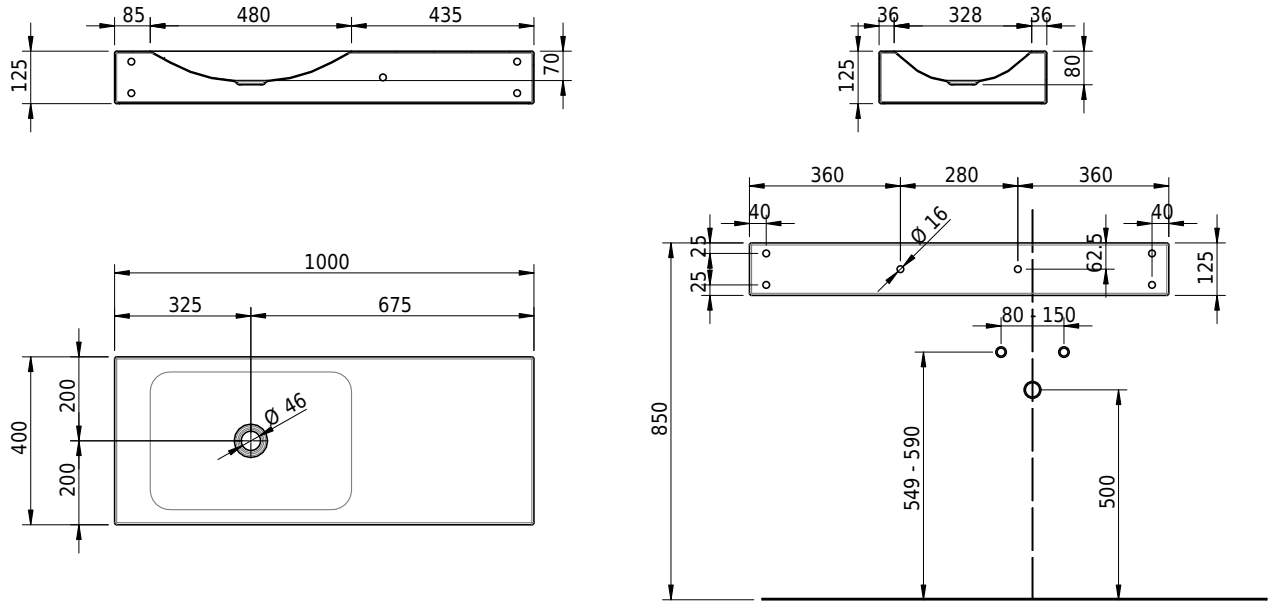

# Schmidlin LOTUS Wandbecken

100 x 40 x 12.5 cm

ohne Überlauf, inkl. Befestigungzubehör

Artikel-Nr.: 1965-0001    SGVSB-Nr.: 217433.242