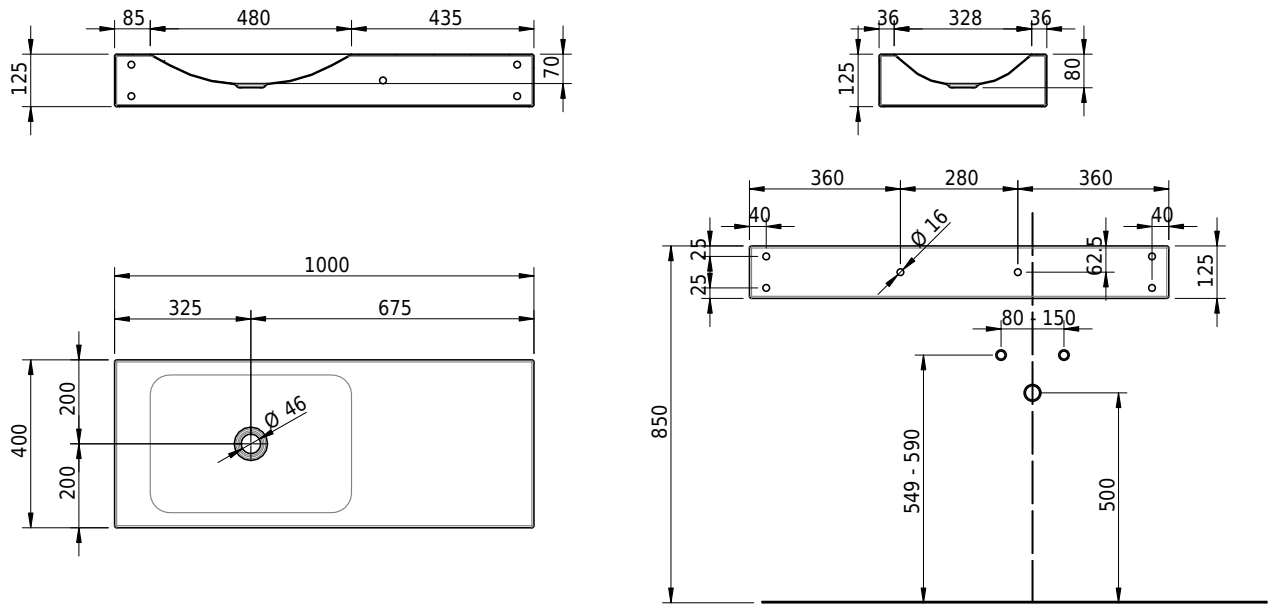

Massskizze

Schmidlin LOTUS Wandbecken

100 x 40 x 12.5 cm

ohne Überlauf, inkl. Befestigungzubehör

Artikel-Nr.: 1965-0001 SGVSB-Nr.: 217433.242

Optionen

- Farbklasse: I,II,III,IV,V [FA0_ _]
- GLASUR PLUS [OV01]
- Lochbohrung für Schmidlin Seifenspender [SSP02]
- Schmidlin Kosmetiktuchspender [KTS_ _]
- Spezialanfertigung
- Lochbohrung für Steckdose [STP_ _]

Zubehör

- Schmidlin Seifenspender
- Verstärkungsflansch für Armaturenmontage

Ab- und Überlaufgarnituren

- Schaftventil 1¼, inkl. Deckel verchromt, nicht verschliessbar
- Schmidlin Schaftventil 1 1/4", inkl. Deckel alpinweiss matt, emailliert, nicht verschliessbar
- Schmidlin Schaftventil 1 1/4", inkl. Deckel emailliert, nicht verschliessbar
- Schmidlin Schaftventil 1 1/4", inkl. Deckel emailliert, übrige Farben, nicht verschliessbar