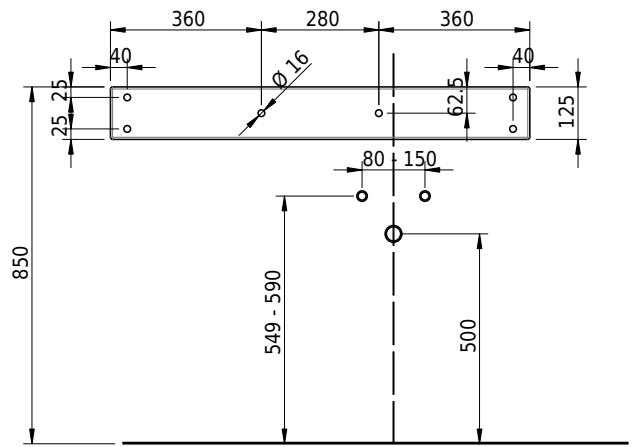

Massskizze

Schmidlin LOTUS Wandbecken

100 x 40 x 12.5 cm

ohne Überlauf, inkl. Befestigungzubehör

Artikel-Nr.: 1965-0001 SGVSB-Nr.: 217433.242

Optionen

- Farbklasse: I,II,III,IV,V [FA0_ _]
- GLASUR PLUS [OV01]
- Lochbohrung für Schmidlin Seifenspender [SSP02]
- Schmidlin Kosmetiktuchspender [KTS_ _]
- Spezialanfertigung
- Lochbohrung für Steckdose [STP_ _]

Zubehör

- Schmidlin Seifenspender
- Verstärkungsflansch für Armaturenmontage

Ab- und Überlaufgarnituren

- Schaftventil 1¼, inkl. Deckel verchromt, nicht verschliessbar
- Schmidlin Schaftventil 1 1/4", inkl. Deckel alpinweiss matt, emailliert, nicht verschliessbar
- Schmidlin Schaftventil 1 1/4", inkl. Deckel emailliert, nicht verschliessbar
- Schmidlin Schaftventil 1 1/4", inkl. Deckel emailliert, übrige Farben, nicht verschliessbar