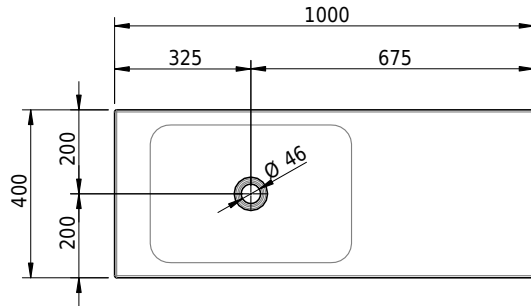

Massskizze

Schmidlin LOTUS Wandbecken

100 x 40 x 12.5 cm

ohne Überlauf, inkl. Befestigungzubehör

Artikel-Nr.: 1965-0001 SGVSB-Nr.: 217433.242

Optionen

- Farbklasse: I,II,III,IV,V [FA0_ _]
- GLASUR PLUS [OV01]
- Lochbohrung für Schmidlin Seifenspender [SSP02]
- Schmidlin Kosmetiktuchspender [KTS_ _]
- Spezialanfertigung
- Lochbohrung für Steckdose [STP_ _]