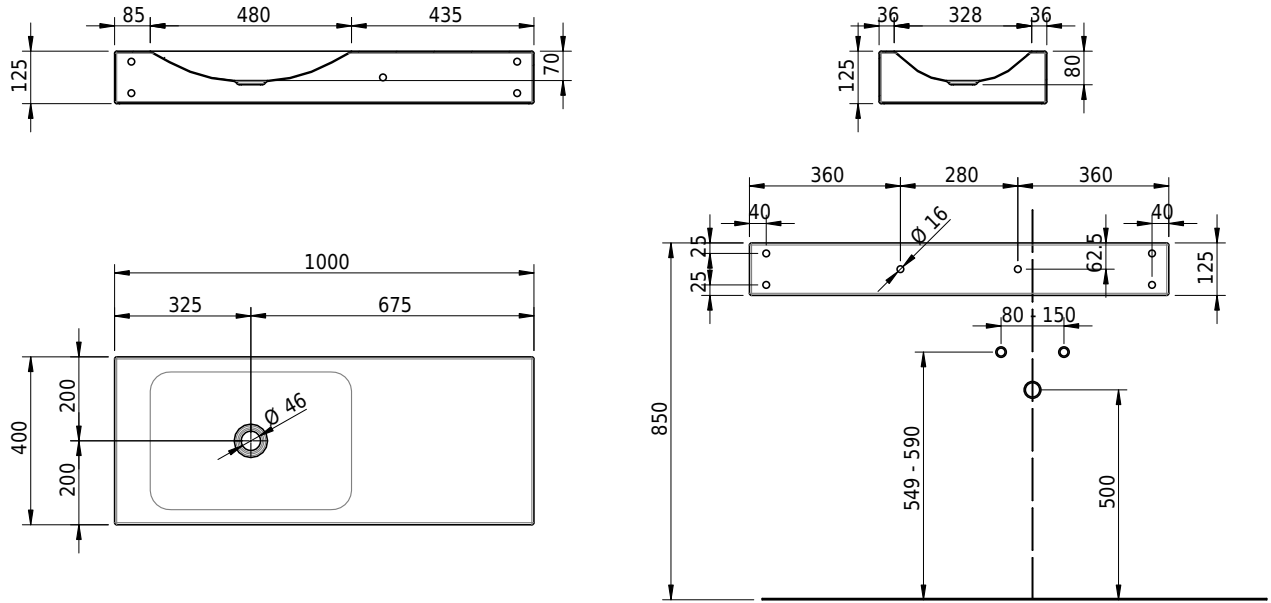

Massskizze

Schmidlin LOTUS Wandbecken

100 x 40 x 12.5 cm

ohne Überlauf, inkl. Befestigungzubehör

Artikel-Nr.: 1965-0001 SGVSB-Nr.: 217433.242

Optionen

- Farbklasse: I,II,III,IV,V [FA0_ _]
- GLASUR PLUS [OV01]
- Lochbohrung für Schmidlin Seifenspender [SSP02]
- Schmidlin Kosmetiktuchspender [KTS_ _]
- Spezialanfertigung
- Lochbohrung für Steckdose [STP_ _]

Zubehör

- Schmidlin Seifenspender
- Verstärkungsflansch für Armaturenmontage

Ab- und Überlaufgarnituren

- Schaftventil 1¼, inkl. Deckel verchromt, nicht verschliessbar
- Schmidlin Schaftventil 1 1/4", inkl. Deckel alpinweiss matt, emailliert, nicht verschliessbar
- Schmidlin Schaftventil 1 1/4", inkl. Deckel emailliert, nicht verschliessbar
- Schmidlin Schaftventil 1 1/4", inkl. Deckel emailliert, übrige Farben, nicht verschliessbar