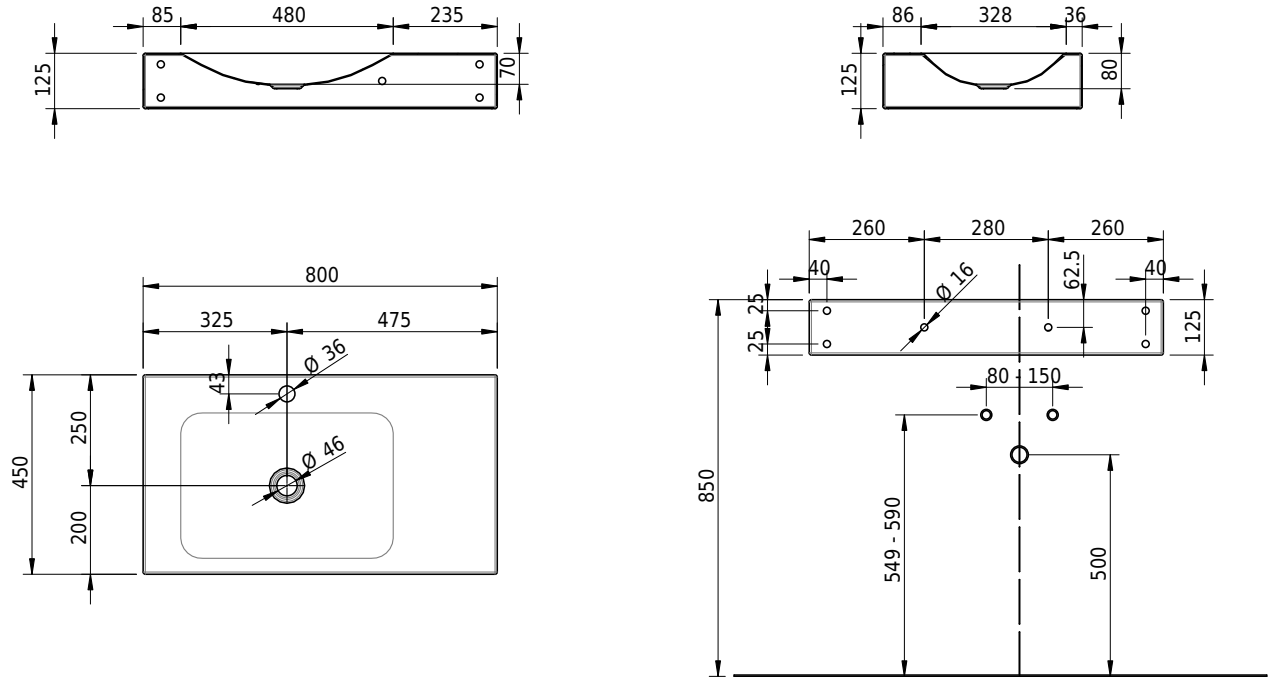

# Schmidlin LOTUS Wandbecken

80 x 45 x 12.5 cm

ohne Überlauf, inkl. Befestigungzubehör

Artikel-Nr.: 1963-0002    SGVSB-Nr.: 217439.100.241