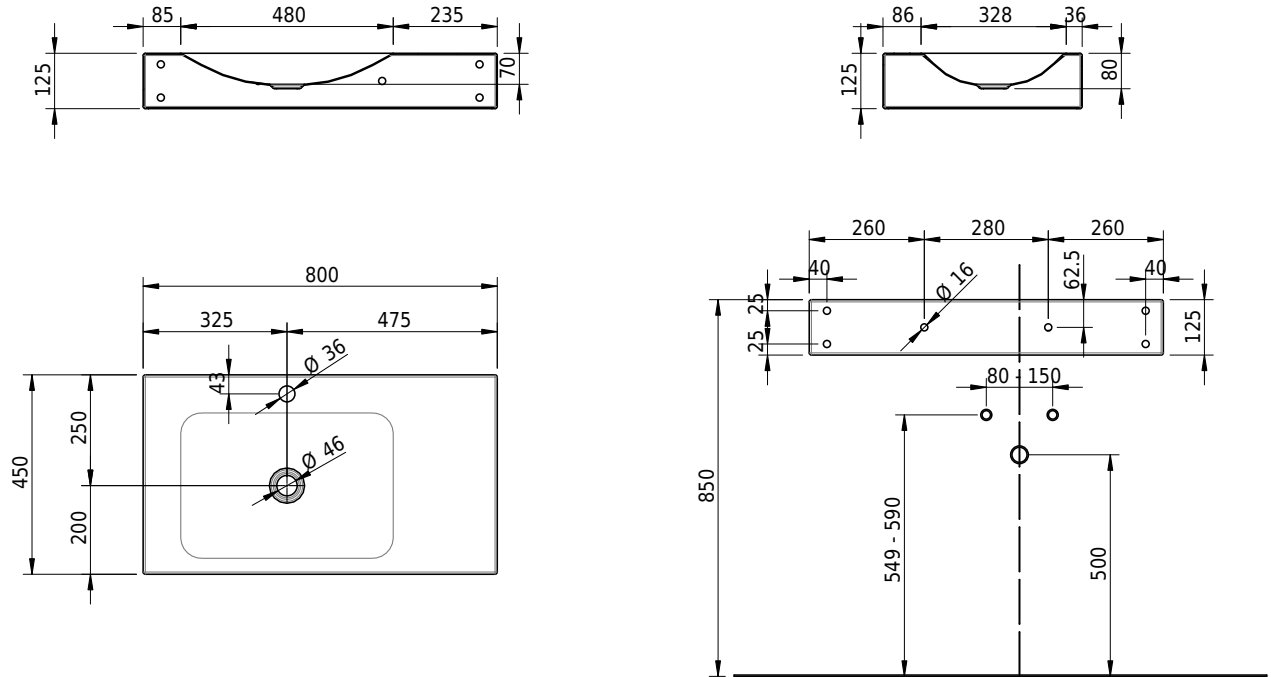

Massskizze

Schmidlin LOTUS Wandbecken

80 x 45 x 12.5 cm

ohne Überlauf, inkl. Befestigungszubehör

Artikel-Nr.: 1963-0002 SGVSB-Nr.: 217439.100.241

Optionen

- Farbklasse: I,II,III,IV,V [FA0_ _]
- GLASUR PLUS [OV01]
- Löcher für 3-Loch Armatur [WT_ALS01]
- Lochbohrung für Schmidlin Seifenspender [SSP02]
- Runde Lochbohrung nach Mass [WT_ALS02]
- Schmidlin Kosmetiktuchspender [KTS_ _]
- Spezialanfertigung
- Lochbohrung für Steckdose [STP_ _]