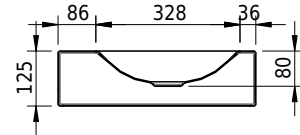

Massskizze

Schmidlin LOTUS Wandbecken

80 x 45 x 12.5 cm

ohne Überlauf, inkl. Befestigungzubehör

Artikel-Nr.: 1963-0001 SGVSB-Nr.: 217439.242

Optionen

- Farbklasse: I,II,III,IV,V [FA0_ _]
- GLASUR PLUS [OV01]
- Löcher für 3-Loch Armatur [WT_ALS01]
- Lochbohrung für Schmidlin Seifenspender [SSP02]
- Runde Lochbohrung nach Mass [WT_ALS02]
- Schmidlin Kosmetiktuchspender [KTS_ _]
- Spezialanfertigung
- Lochbohrung für Steckdose [STP_ _]