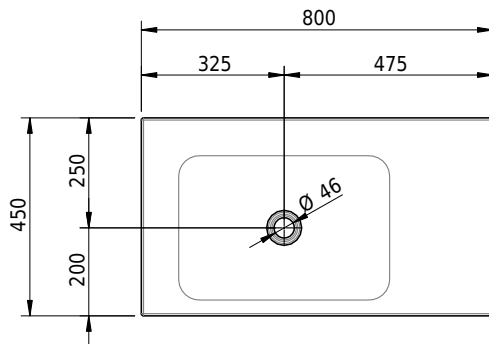

Massskizze

Schmidlin LOTUS Wandbecken

80 x 45 x 12.5 cm

ohne Überlauf, inkl. Befestigungzubehör

Artikel-Nr.: 1963-0001 SGVSB-Nr.: 217439.242

Optionen

- Farbklasse: I,II,III,IV,V [FA0_ _]
- GLASUR PLUS [OV01]
- Löcher für 3-Loch Armatur [WT_ALS01]
- Lochbohrung für Schmidlin Seifenspender [SSP02]
- Runde Lochbohrung nach Mass [WT_ALS02]
- Schmidlin Kosmetiktuchspender [KTS_ _]
- Spezialanfertigung
- Lochbohrung für Steckdose [STP_ _]