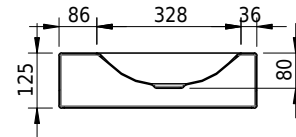

Massskizze

Schmidlin LOTUS Wandbecken

80 x 45 x 12.5 cm

ohne Überlauf, inkl. Befestigungzubehör

Artikel-Nr.: 1963-0001 SGVSB-Nr.: 217439.242

Optionen

- Farbklasse: I,II,III,IV,V [FA0_ _]
- GLASUR PLUS [OV01]
- Löcher für 3-Loch Armatur [WT_ALS01]
- Lochbohrung für Schmidlin Seifenspender [SSP02]
- Runde Lochbohrung nach Mass [WT_ALS02]
- Schmidlin Kosmetiktuchspender [KTS_ _]
- Spezialanfertigung
- Lochbohrung für Steckdose [STP_ _]