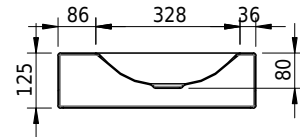

# Schmidlin LOTUS Wandbecken

80 x 45 x 12.5 cm

ohne Überlauf, inkl. Befestigungzubehör

Artikel-Nr.: 1963-0001    SGVSB-Nr.: 217439.242