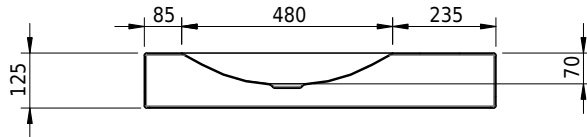

Massskizze

Schmidlin LOTUS Wandbecken

80 x 45 x 12.5 cm

ohne Überlauf, inkl. Befestigungzubehör

Artikel-Nr.: 1963-0001 SGVSB-Nr.: 217439.242

Optionen

- Farbklasse: I,II,III,IV,V [FA0_ _]
- GLASUR PLUS [OV01]
- Löcher für 3-Loch Armatur [WT_ALS01]
- Lochbohrung für Schmidlin Seifenspender [SSP02]
- Runde Lochbohrung nach Mass [WT_ALS02]
- Schmidlin Kosmetiktuchspender [KTS_ _]
- Spezialanfertigung
- Lochbohrung für Steckdose [STP_ _]