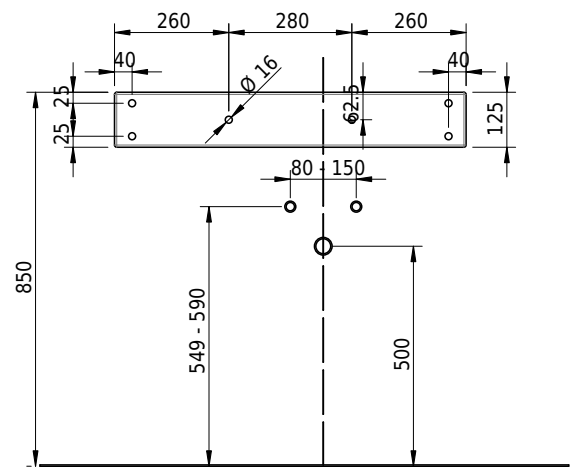

# Schmidlin LOTUS Wandbecken

80 x 45 x 12.5 cm

ohne Überlauf, inkl. Befestigungzubehör

Artikel-Nr.: 1963-0001    SGVSB-Nr.: 217439.242