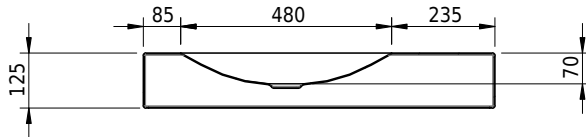

Massskizze

Schmidlin LOTUS Wandbecken

80 x 45 x 12.5 cm

ohne Überlauf, inkl. Befestigungzubehör

Artikel-Nr.: 1963-0001 SGVSB-Nr.: 217439.242

Optionen

- Farbklasse: I,II,III,IV,V [FA0_ _]
- GLASUR PLUS [OV01]
- Löcher für 3-Loch Armatur [WT_ALS01]
- Lochbohrung für Schmidlin Seifenspender [SSP02]
- Runde Lochbohrung nach Mass [WT_ALS02]
- Schmidlin Kosmetiktuchspender [KTS_ _]
- Spezialanfertigung
- Lochbohrung für Steckdose [STP_ _]