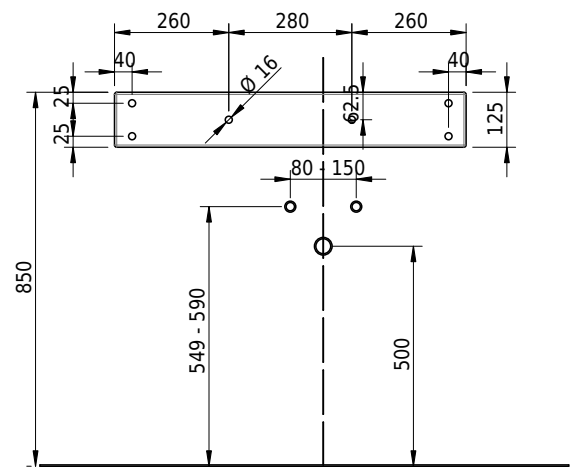

Massskizze

Schmidlin LOTUS Wandbecken

80 x 45 x 12.5 cm

ohne Überlauf, inkl. Befestigungzubehör

Artikel-Nr.: 1963-0001 SGVSB-Nr.: 217439.242

Optionen

- Farbklasse: I,II,III,IV,V [FA0_ _]
- GLASUR PLUS [OV01]
- Löcher für 3-Loch Armatur [WT_ALS01]
- Lochbohrung für Schmidlin Seifenspender [SSP02]
- Runde Lochbohrung nach Mass [WT_ALS02]
- Schmidlin Kosmetiktuchspender [KTS_ _]
- Spezialanfertigung
- Lochbohrung für Steckdose [STP_ _]

Zubehör

- Schmidlin Seifenspender
- Verstärkungsflansch für Armaturenmontage

Ab- und Überlaufgarnituren

- Schaftventil 1¼, inkl. Deckel verchromt, nicht verschliessbar
- Schmidlin Schaftventil 1 1/4", inkl. Deckel alpinweiss matt, emailliert, nicht verschliessbar
- Schmidlin Schaftventil 1 1/4", inkl. Deckel emailliert, nicht verschliessbar
- Schmidlin Schaftventil 1 1/4", inkl. Deckel emailliert, übrige Farben, nicht verschliessbar