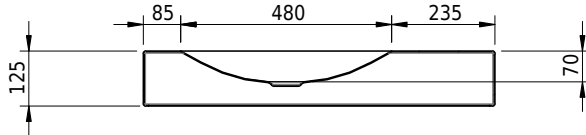

Massskizze

Schmidlin LOTUS Wandbecken

80 x 45 x 12.5 cm

ohne Überlauf, inkl. Befestigungzubehör

Artikel-Nr.: 1963-0001 SGVSB-Nr.: 217439.242

Optionen

- Farbklasse: I,II,III,IV,V [FA0_ _]
- GLASUR PLUS [OV01]
- Löcher für 3-Loch Armatur [WT_ALS01]
- Lochbohrung für Schmidlin Seifenspender [SSP02]
- Runde Lochbohrung nach Mass [WT_ALS02]
- Schmidlin Kosmetiktuchspender [KTS_ _]
- Spezialanfertigung
- Lochbohrung für Steckdose [STP_ _]