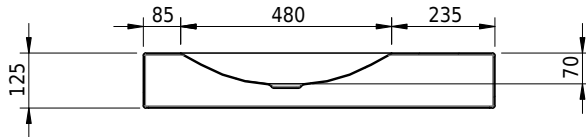

# Schmidlin LOTUS Wandbecken

80 x 45 x 12.5 cm

ohne Überlauf, inkl. Befestigungzubehör

Artikel-Nr.: 1963-0001    SGVSB-Nr.: 217439.242