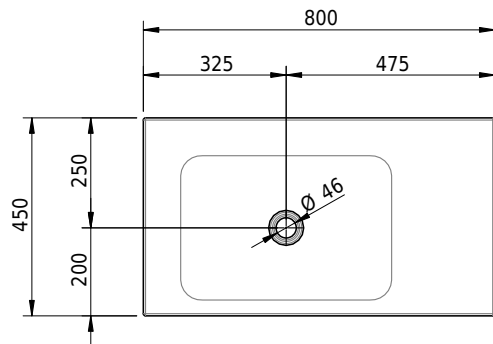

Massskizze

Schmidlin LOTUS Wandbecken

80 x 45 x 12.5 cm

ohne Überlauf, inkl. Befestigungzubehör

Artikel-Nr.: 1963-0001 SGVSB-Nr.: 217439.242

Optionen

- Farbklasse: I,II,III,IV,V [FA0_ _]
- GLASUR PLUS [OV01]
- Löcher für 3-Loch Armatur [WT_ALS01]
- Lochbohrung für Schmidlin Seifenspender [SSP02]
- Runde Lochbohrung nach Mass [WT_ALS02]
- Schmidlin Kosmetiktuchspender [KTS_ _]
- Spezialanfertigung
- Lochbohrung für Steckdose [STP_ _]