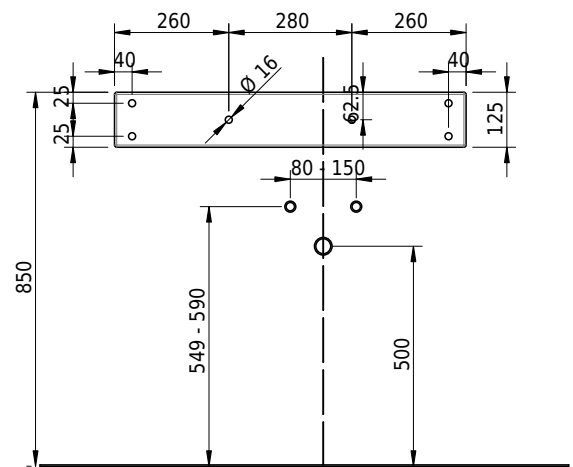

Massskizze

Schmidlin LOTUS Wandbecken

80 x 45 x 12.5 cm

ohne Überlauf, inkl. Befestigungzubehör

Artikel-Nr.: 1963-0001 SGVSB-Nr.: 217439.242

Optionen

- Farbklasse: I,II,III,IV,V [FA0_ _]
- GLASUR PLUS [OV01]
- Löcher für 3-Loch Armatur [WT_ALS01]
- Lochbohrung für Schmidlin Seifenspender [SSP02]
- Runde Lochbohrung nach Mass [WT_ALS02]
- Schmidlin Kosmetiktuchspender [KTS_ _]
- Spezialanfertigung
- Lochbohrung für Steckdose [STP_ _]

Zubehör

- Schmidlin Seifenspender
- Verstärkungsflansch für Armaturenmontage

Ab- und Überlaufgarnituren

- Schaftventil 1¼, inkl. Deckel verchromt, nicht verschliessbar
- Schmidlin Schaftventil 1 1/4", inkl. Deckel alpinweiss matt, emailliert, nicht verschliessbar
- Schmidlin Schaftventil 1 1/4", inkl. Deckel emailliert, nicht verschliessbar
- Schmidlin Schaftventil 1 1/4", inkl. Deckel emailliert, übrige Farben, nicht verschliessbar