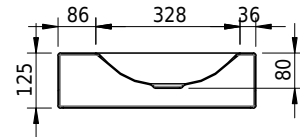

Massskizze

Schmidlin LOTUS Wandbecken

80 x 45 x 12.5 cm

ohne Überlauf, inkl. Befestigungzubehör

Artikel-Nr.: 1963-0001 SGVSB-Nr.: 217439.242

Optionen

- Farbklasse: I,II,III,IV,V [FA0_ _]
- GLASUR PLUS [OV01]
- Löcher für 3-Loch Armatur [WT_ALS01]
- Lochbohrung für Schmidlin Seifenspender [SSP02]
- Runde Lochbohrung nach Mass [WT_ALS02]
- Schmidlin Kosmetiktuchspender [KTS_ _]
- Spezialanfertigung
- Lochbohrung für Steckdose [STP_ _]