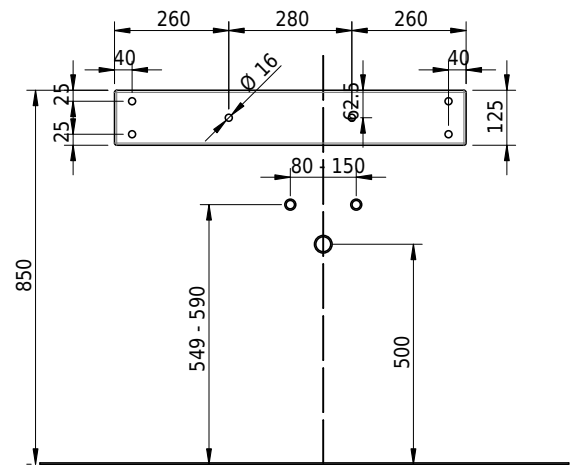

Massskizze

Schmidlin LOTUS Wandbecken

80 x 45 x 12.5 cm

ohne Überlauf, inkl. Befestigungzubehör

Artikel-Nr.: 1963-0001 SGVSB-Nr.: 217439.242

Optionen

- Farbklasse: I,II,III,IV,V [FA0_ _]
- GLASUR PLUS [OV01]
- Löcher für 3-Loch Armatur [WT_ALS01]
- Lochbohrung für Schmidlin Seifenspender [SSP02]
- Runde Lochbohrung nach Mass [WT_ALS02]
- Schmidlin Kosmetiktuchspender [KTS_ _]
- Spezialanfertigung
- Lochbohrung für Steckdose [STP_ _]

Zubehör

- Schmidlin Seifenspender
- Verstärkungsflansch für Armaturenmontage

Ab- und Überlaufgarnituren

- Schaftventil 1¼, inkl. Deckel verchromt, nicht verschliessbar
- Schmidlin Schaftventil 1 1/4", inkl. Deckel alpinweiss matt, emailliert, nicht verschliessbar
- Schmidlin Schaftventil 1 1/4", inkl. Deckel emailliert, nicht verschliessbar
- Schmidlin Schaftventil 1 1/4", inkl. Deckel emailliert, übrige Farben, nicht verschliessbar