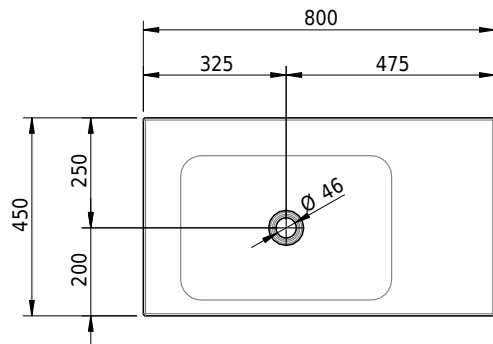

Massskizze

Schmidlin LOTUS Wandbecken

80 x 45 x 12.5 cm

ohne Überlauf, inkl. Befestigungzubehör

Artikel-Nr.: 1963-0001   SGVSB-Nr.: 217439.242

Optionen

- Farbklasse: I,II,III,IV,V [FA0_ _]
- GLASUR PLUS [OV01]
- Löcher für 3-Loch Armatur [WT_ALS01]
- Lochbohrung für Schmidlin Seifenspender [SSP02]
- Runde Lochbohrung nach Mass [WT_ALS02]
- Schmidlin Kosmetiktuchspender [KTS_ _]
- Spezialanfertigung
- Lochbohrung für Steckdose [STP_ _]

Zubehör

- Schmidlin Seifenspender
- Verstärkungsflansch für Armaturenmontage

Ab- und Überlaufgarnituren

- Schaftventil 1¼, inkl. Deckel verchromt, nicht verschliessbar
- Schmidlin Schaftventil 1 1/4", inkl. Deckel alpinweiss matt, emailliert, nicht verschliessbar
- Schmidlin Schaftventil 1 1/4", inkl. Deckel emailliert, nicht verschliessbar
- Schmidlin Schaftventil 1 1/4", inkl. Deckel emailliert, übrige Farben, nicht verschliessbar