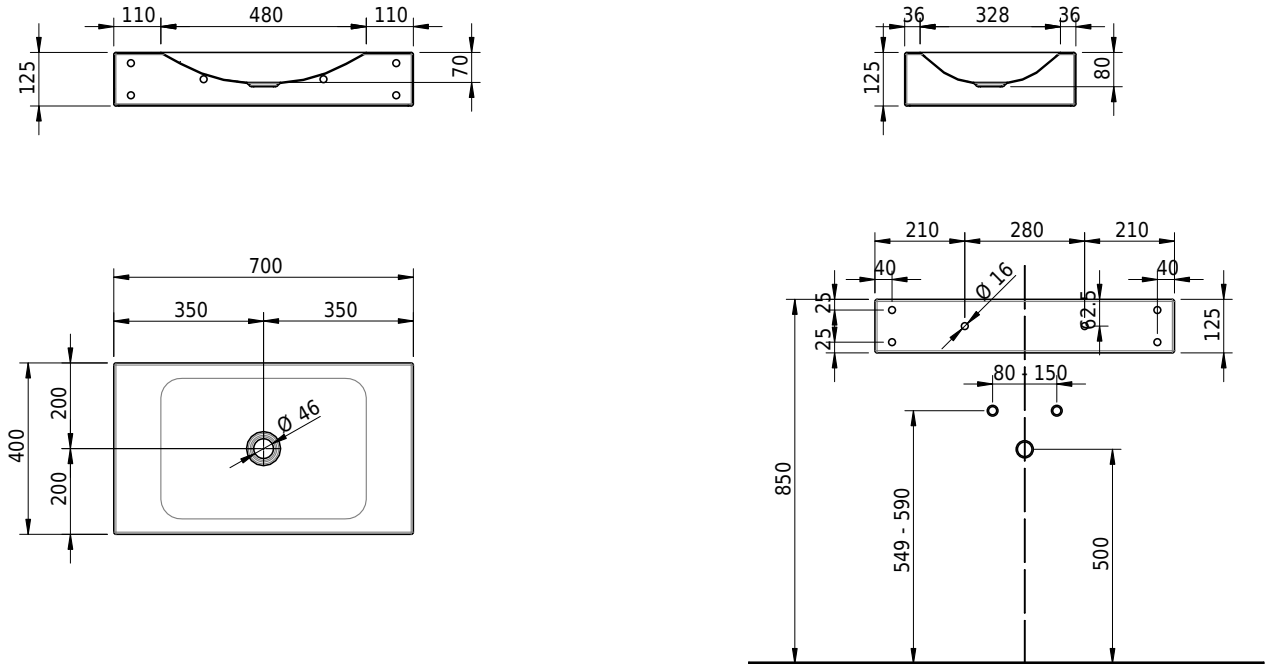

Massskizze

Schmidlin LOTUS Wandbecken

70 x 40 x 12.5 cm

ohne Überlauf, inkl. Befestigungzubehör

Artikel-Nr.: 1962-0001 SGVSB-Nr.: 217398.242

Optionen

- Farbklasse: I,II,III,IV,V [FA0_ _]
- GLASUR PLUS [OV01]
- Lochbohrung für Schmidlin Seifenspender [SSP02]
- Schmidlin Kosmetiktuchspender [KTS_ _]
- Spezialanfertigung
- Lochbohrung für Steckdose [STP_ _]

Zubehör

- Schmidlin Seifenspender
- Verstärkungsflansch für Armaturenmontage

Ab- und Überlaufgarnituren

- Schaftventil 1¼, inkl. Deckel verchromt, nicht verschliessbar
- Schmidlin Schaftventil 1 1/4", inkl. Deckel alpinweiss matt, emailliert, nicht verschliessbar
- Schmidlin Schaftventil 1 1/4", inkl. Deckel emailliert, nicht verschliessbar
- Schmidlin Schaftventil 1 1/4", inkl. Deckel emailliert, übrige Farben, nicht verschliessbar