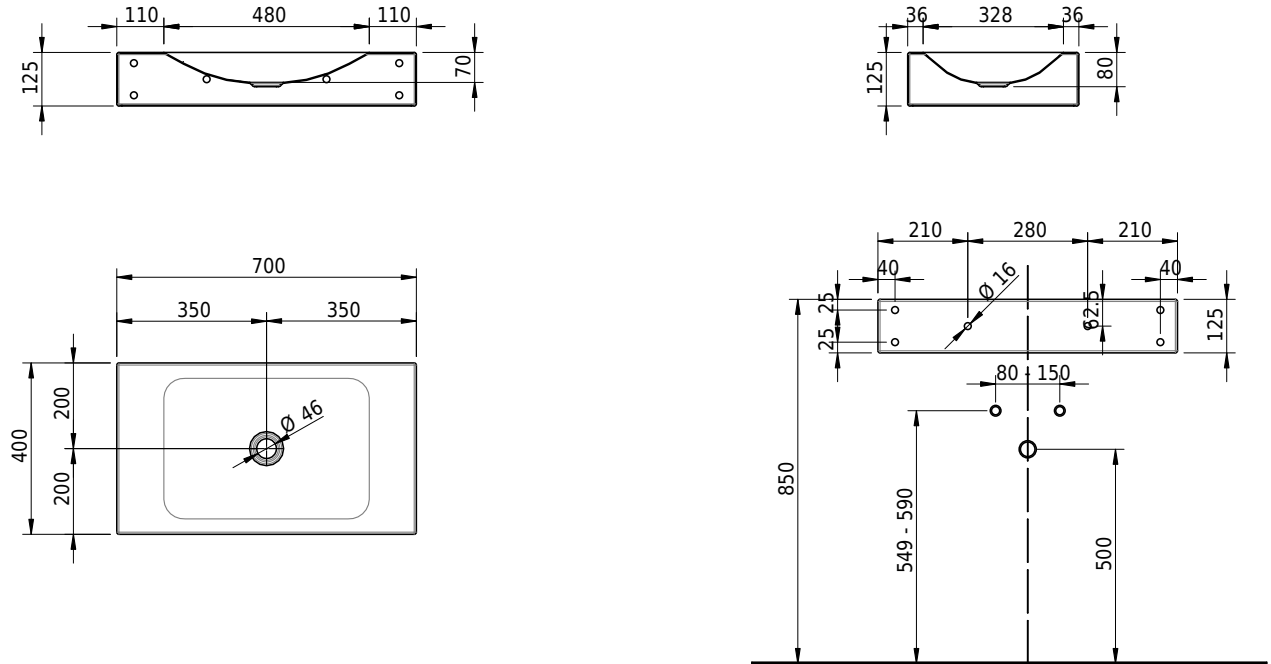

# Schmidlin LOTUS Wandbecken

70 x 40 x 12.5 cm

ohne Überlauf, inkl. Befestigungzubehör

Artikel-Nr.: 1962-0001    SGVSB-Nr.: 217398.242