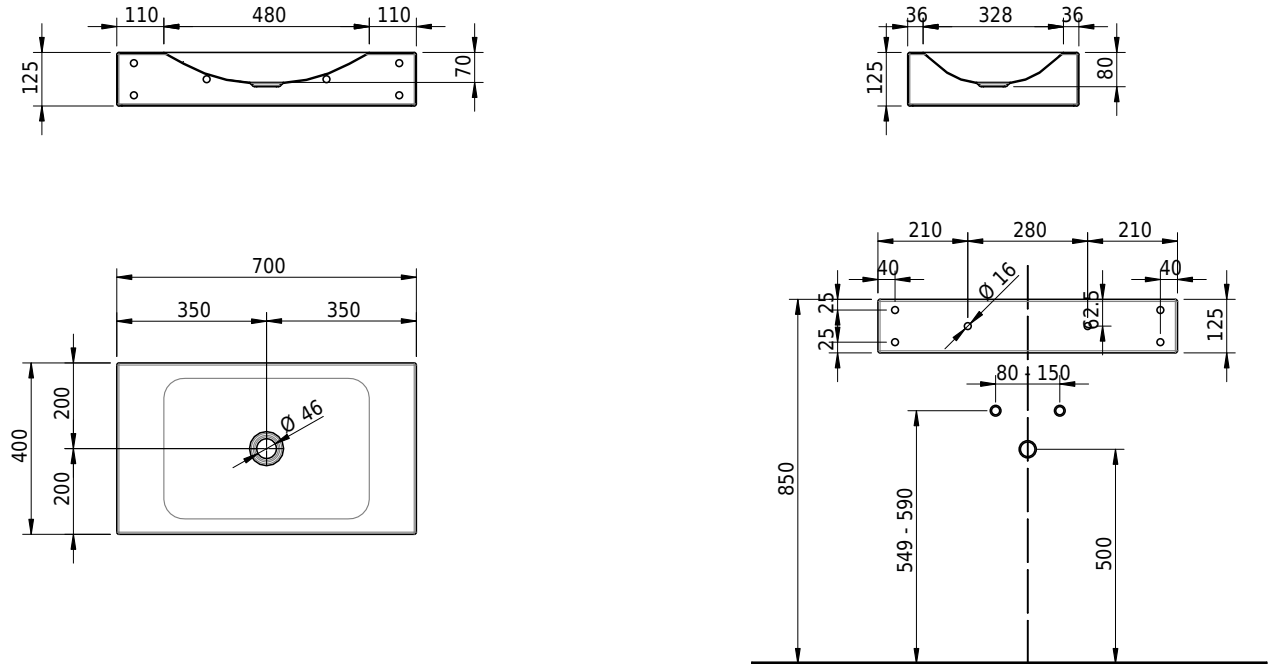

Massskizze

Schmidlin LOTUS Wandbecken

70 x 40 x 12.5 cm

ohne Überlauf, inkl. Befestigungzubehör

Artikel-Nr.: 1962-0001 SGVSB-Nr.: 217398.242

Optionen

- Farbklasse: I,II,III,IV,V [FA0_ _]
- GLASUR PLUS [OV01]
- Lochbohrung für Schmidlin Seifenspender [SSP02]
- Schmidlin Kosmetiktuchspender [KTS_ _]
- Spezialanfertigung
- Lochbohrung für Steckdose [STP_ _]