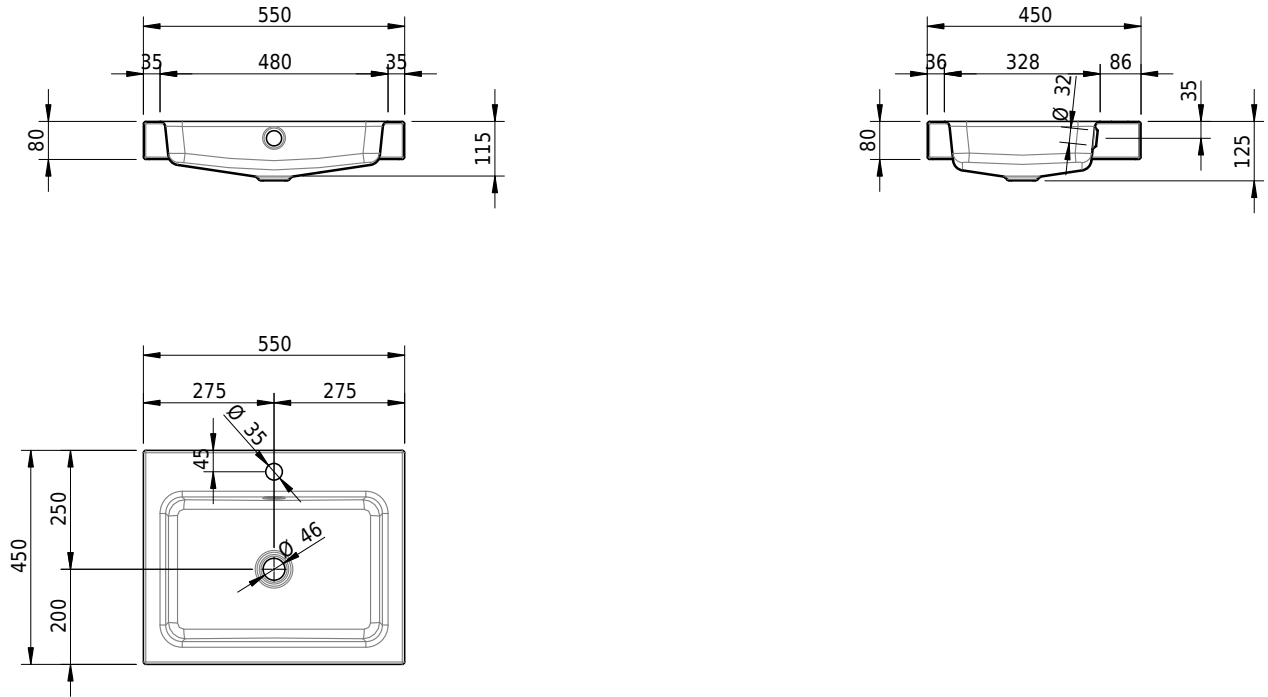

Massskizze

Schmidlin MERO Aufsatzbecken

55 x 45 x 8 cm

mit Überlauf, inkl. Befestigungszubehör, inkl. Überlaufgarnitur verchromt

Artikel-Nr.: 1961-0002 SGVSB-Nr.: 217484.100.241

Optionen

- Farbklasse: I,II,III,IV,V [FA0_ _ _]
- Ohne Überlaufloch [UL0]
- GLASUR PLUS [OV01]
- Löcher für 3-Loch Armatur [WT_ALS01]
- Lochbohrung für Schmidlin Seifenspender [SSP02]
- Runde Lochbohrung nach Mass [WT_ALS02]
- Spezialanfertigung
- Schmidlin GreenSteel