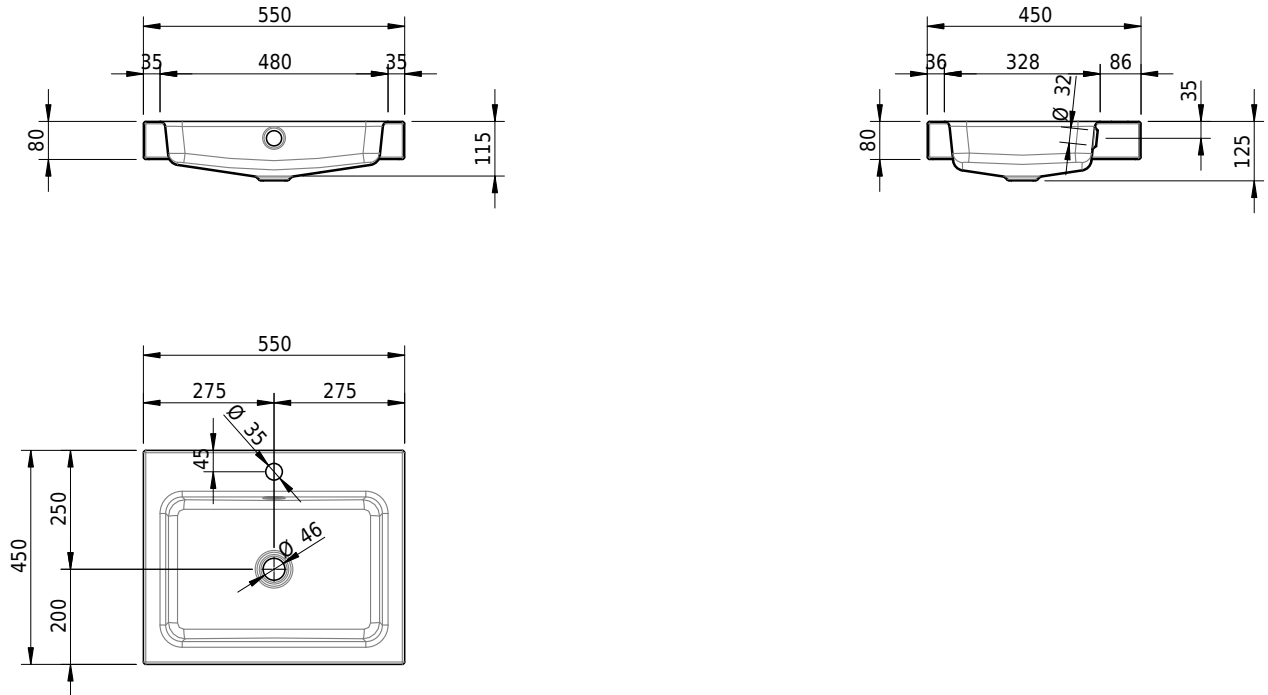

## Massskizze

**Schmidlin MERO Aufsatzbecken**

55 x 45 x 8 cm

mit Überlauf, inkl. Befestigungszubehör, inkl. Überlaufgarnitur verchromt

Artikel-Nr.: 1961-0002    SGVSB-Nr.: 217484.100.241

**Optionen**

- Farbklasse: I,II,III,IV,V [FA0\_ \_ \_]
- Ohne Überlaufloch [UL0]
- GLASUR PLUS [OV01]
- Löcher für 3-Loch Armatur [WT\_ALS01]
- Lochbohrung für Schmidlin Seifenspender [SSP02]
- Runde Lochbohrung nach Mass [WT\_ALS02]
- Spezialanfertigung
- Schmidlin GreenSteel