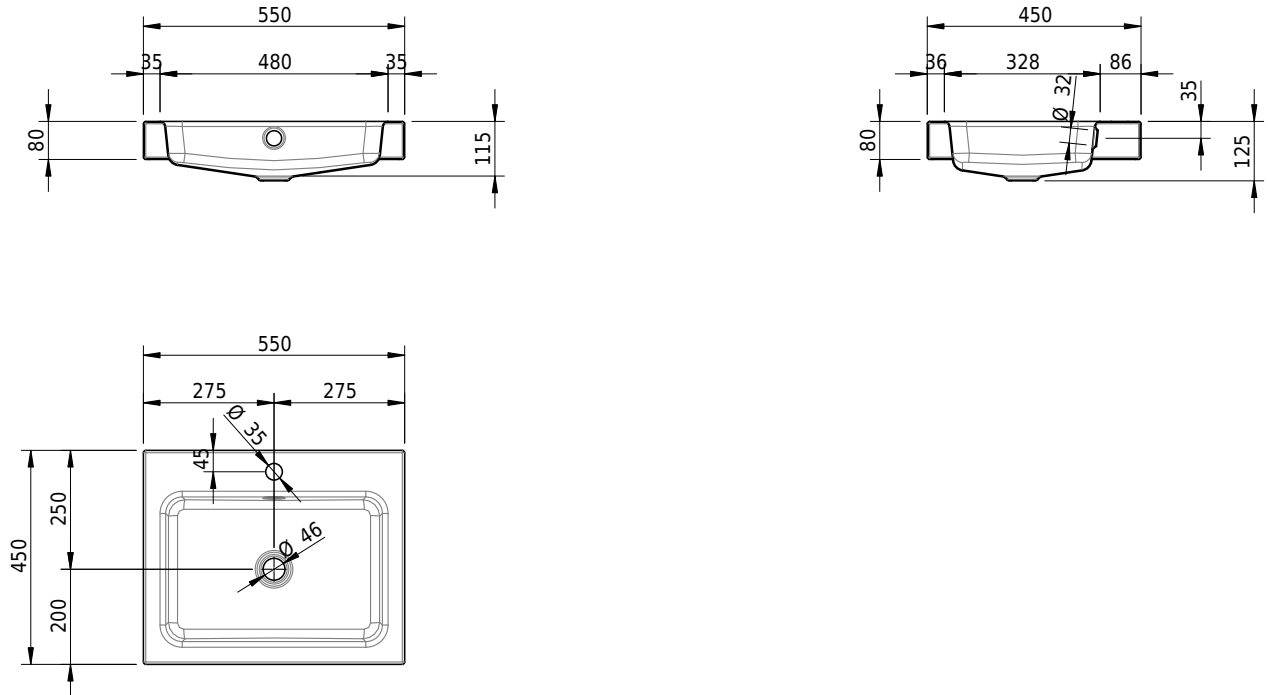

Massskizze

Schmidlin MERO Aufsatzbecken

55 x 45 x 8 cm

mit Überlauf, inkl. Befestigungszubehör, inkl. Überlaufgarnitur verchromt

Artikel-Nr.: 1961-0002 SGVSB-Nr.: 217484.100.241

Optionen

- Farbklasse: I,II,III,IV,V [FA0_ _ _]
- Ohne Überlaufloch [UL0]
- GLASUR PLUS [OV01]
- Löcher für 3-Loch Armatur [WT_ALS01]
- Lochbohrung für Schmidlin Seifenspender [SSP02]
- Runde Lochbohrung nach Mass [WT_ALS02]
- Spezialanfertigung
- Schmidlin GreenSteel