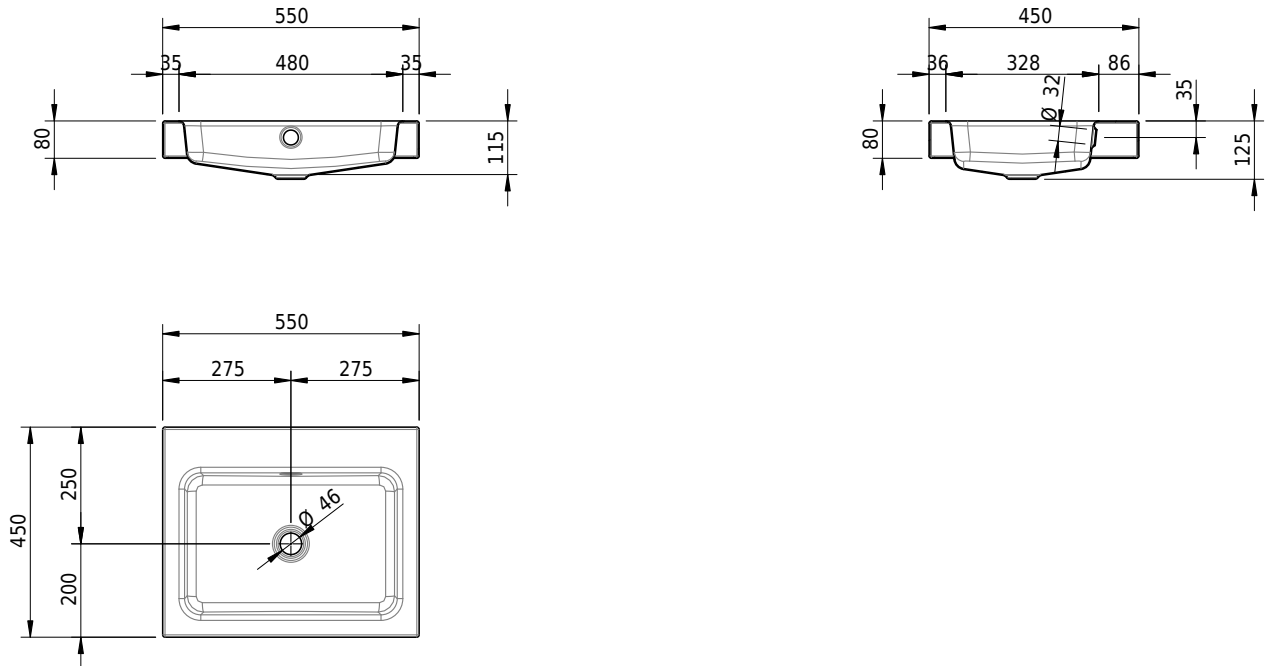

Massskizze

Schmidlin MERO Aufsatzbecken

55 x 45 x 8 cm

mit Überlauf, inkl. Befestigungszubehör, inkl. Überlaufgarnitur verchromt

Artikel-Nr.: 1961-0001 SGVSB-Nr.: 217484.242

Optionen

- Farbklasse: I,II,III,IV,V [FA0_ _]
- Ohne Überlaufloch [UL0]
- GLASUR PLUS [OV01]
- Löcher für 3-Loch Armatur [WT_ALS01]
- Lochbohrung für Schmidlin Seifenspender [SSP02]
- Runde Lochbohrung nach Mass [WT_ALS02]
- Spezialanfertigung
- Schmidlin GreenSteel