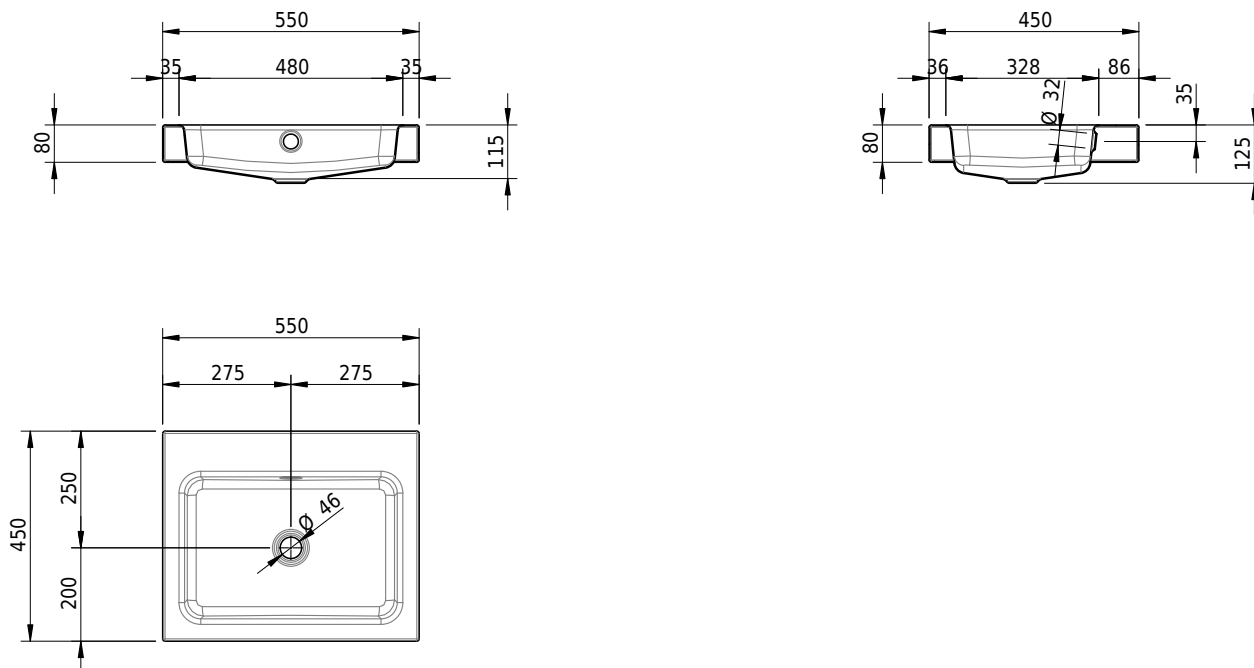

Massskizze

Schmidlin MERO Aufsatzbecken

55 x 45 x 8 cm

mit Überlauf, inkl. Befestigungszubehör, inkl. Überlaufgarnitur verchromt

Artikel-Nr.: 1961-0001 SGVSB-Nr.: 217484.242

Optionen

- Farbklasse: I,II,III,IV,V [FA0_ _]
- Ohne Überlaufloch [UL0]
- GLASUR PLUS [OV01]
- Löcher für 3-Loch Armatur [WT_ALS01]
- Lochbohrung für Schmidlin Seifenspender [SSP02]
- Runde Lochbohrung nach Mass [WT_ALS02]
- Spezialanfertigung
- Schmidlin GreenSteel