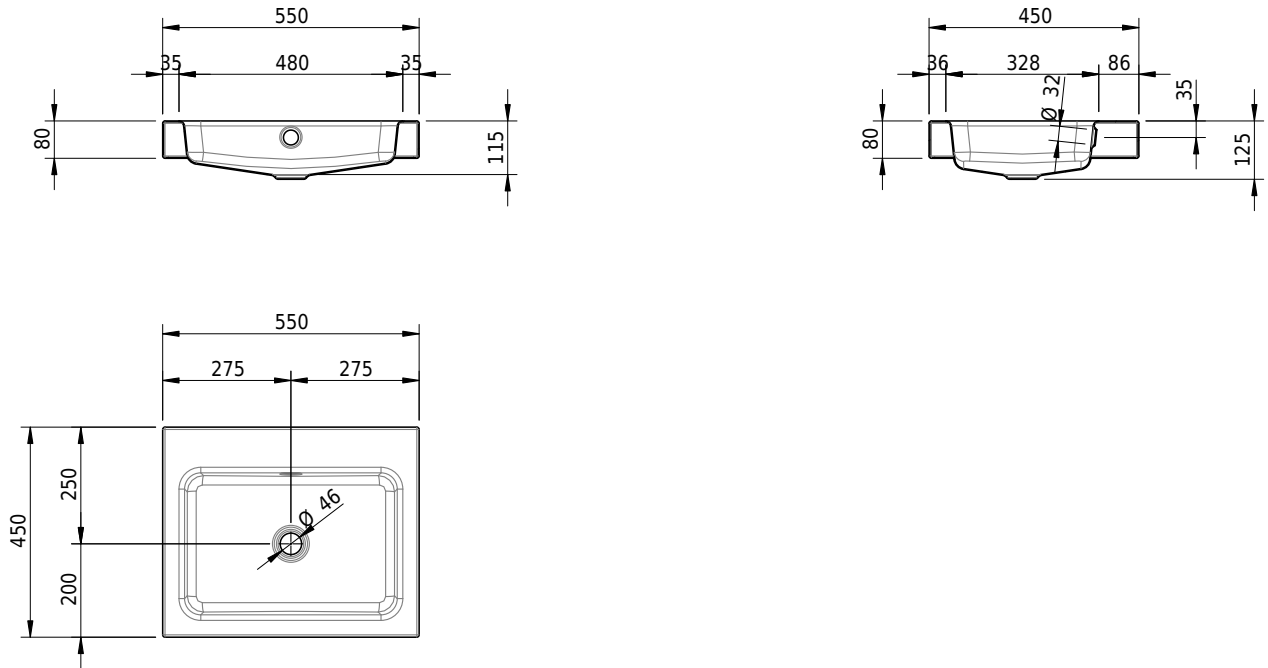

Massskizze

Schmidlin MERO Aufsatzbecken

55 x 45 x 8 cm

mit Überlauf, inkl. Befestigungszubehör, inkl. Überlaufgarnitur verchromt

Artikel-Nr.: 1961-0001 SGVSB-Nr.: 217484.242

Optionen

- Farbklasse: I,II,III,IV,V [FA0_ _]
- Ohne Überlaufloch [UL0]
- GLASUR PLUS [OV01]
- Löcher für 3-Loch Armatur [WT_ALS01]
- Lochbohrung für Schmidlin Seifenspender [SSP02]
- Runde Lochbohrung nach Mass [WT_ALS02]
- Spezialanfertigung
- Schmidlin GreenSteel