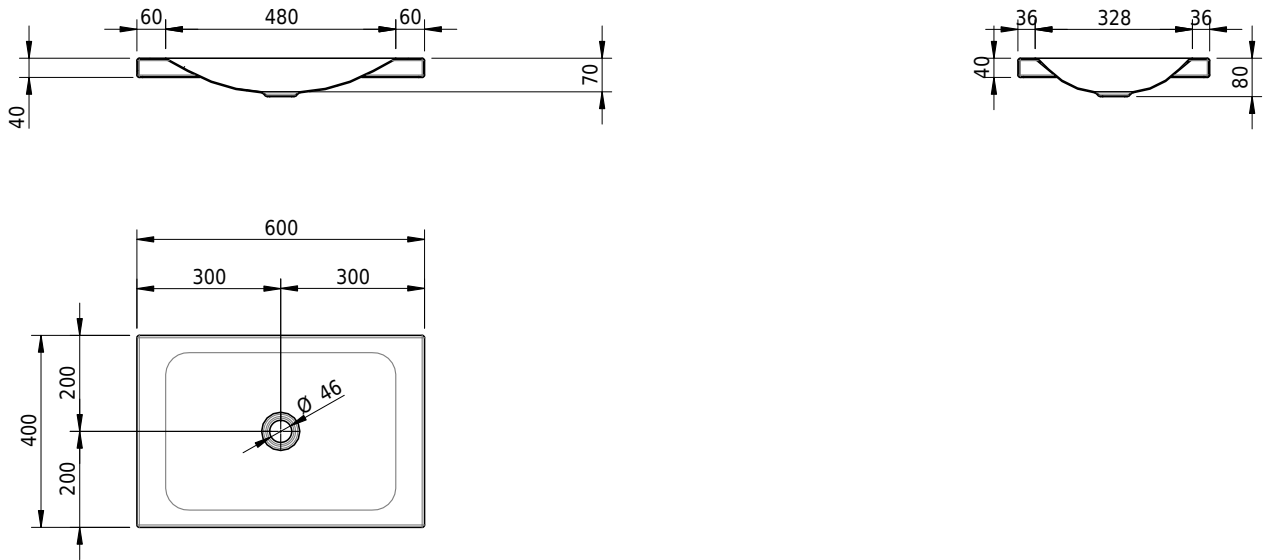

Massskizze

Schmidlin LOTUS Aufsatzbecken

60 x 40 x 4 cm

ohne Überlauf, inkl. Befestigungzubehör

Artikel-Nr.: 1960-0001 SGVSB-Nr.: 217376.242

Optionen

- Farbklasse: I,II,III,IV,V [FA0_ _]
- GLASUR PLUS [OV01]
- Lochbohrung für Schmidlin Seifenspender [SSP02]
- Spezialanfertigung

Zubehör

- Schmidlin Seifenspender
- Verstärkungsflansch für Armaturenmontage

Ab- und Überlaufgarnituren

- Schaftventil 1¼, inkl. Deckel verchromt, nicht verschliessbar
- Schmidlin Schaftventil 1 1/4", inkl. Deckel alpinweiss matt, emailliert, nicht verschliessbar
- Schmidlin Schaftventil 1 1/4", inkl. Deckel emailliert, nicht verschliessbar
- Schmidlin Schaftventil 1 1/4", inkl. Deckel emailliert, übrige Farben, nicht verschliessbar