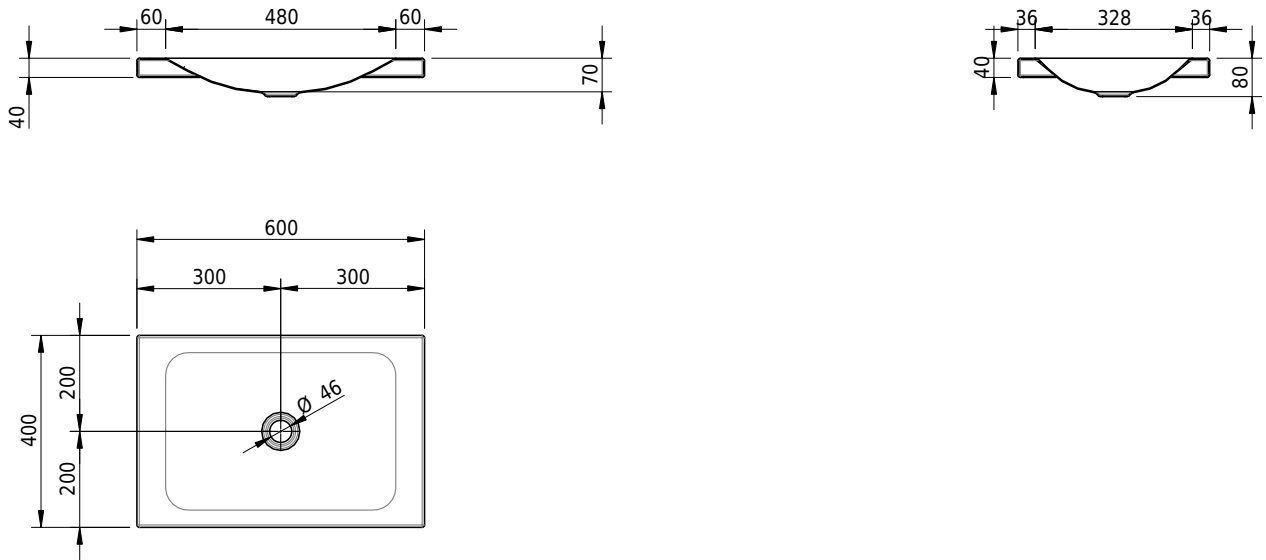

## Massskizze

**Schmidlin LOTUS Aufsatzbecken**

60 x 40 x 4 cm

ohne Überlauf, inkl. Befestigungzubehör

Artikel-Nr.: 1960-0001    SGVSB-Nr.: 217376.242

**Optionen**

- Farbklasse: I,II,III,IV,V [FA0\_ \_]
- GLASUR PLUS [OV01]
- Lochbohrung für Schmidlin Seifenspender [SSP02]
- Spezialanfertigung