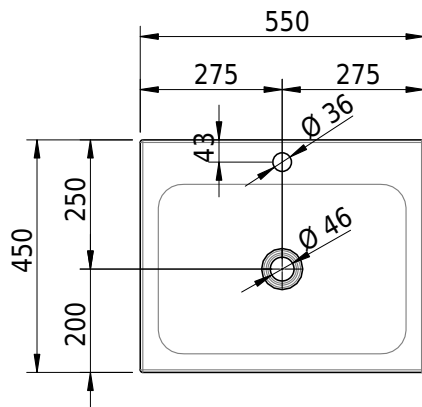

Massskizze

Schmidlin LOTUS Aufsatzbecken

55 x 45 x 4 cm

ohne Überlauf, inkl. Befestigungzubehör

Artikel-Nr.: 1959-0002 SGVSB-Nr.: 217385.241

Optionen

- Farbklasse: I,II,III,IV,V [FA0_ _ _]
- GLASUR PLUS [OV01]
- Löcher für 3-Loch Armatur [WT_ALS01]
- Lochbohrung für Schmidlin Seifenspender [SSP02]
- Runde Lochbohrung nach Mass [WT_ALS02]
- Spezialanfertigung
- Schmidlin GreenSteel