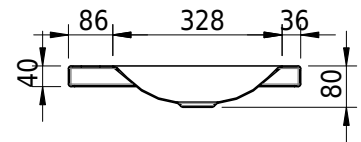

Massskizze

Schmidlin LOTUS Aufsatzbecken

55 x 45 x 4 cm

ohne Überlauf, inkl. Befestigungzubehör

Artikel-Nr.: 1959-0002 SGVSB-Nr.: 217385.241

Optionen

- Farbklasse: I,II,III,IV,V [FA0_ _]
- GLASUR PLUS [OV01]
- Löcher für 3-Loch Armatur [WT_ALS01]
- Lochbohrung für Schmidlin Seifenspender [SSP02]
- Runde Lochbohrung nach Mass [WT_ALS02]
- Spezialanfertigung
- Schmidlin GreenSteel