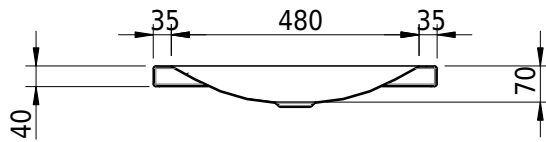

Massskizze

Schmidlin LOTUS Aufsatzbecken

55 x 45 x 4 cm

ohne Überlauf, inkl. Befestigungzubehör

Artikel-Nr.: 1959-0002 SGVSB-Nr.: 217385.241

Optionen

- Farbklasse: I,II,III,IV,V [FA0_ _ _]
- GLASUR PLUS [OV01]
- Löcher für 3-Loch Armatur [WT_ALS01]
- Lochbohrung für Schmidlin Seifenspender [SSP02]
- Runde Lochbohrung nach Mass [WT_ALS02]
- Spezialanfertigung
- Schmidlin GreenSteel