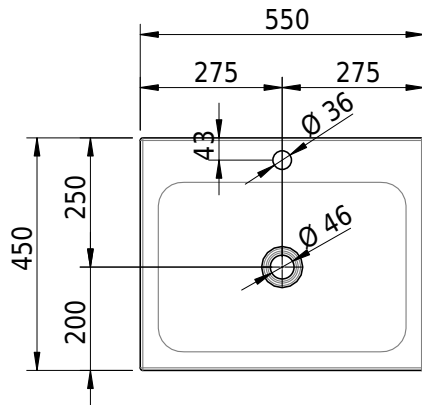

Massskizze

Schmidlin LOTUS Aufsatzbecken

55 x 45 x 4 cm

ohne Überlauf, inkl. Befestigungzubehör

Artikel-Nr.: 1959-0002 SGVSB-Nr.: 217385.241

Optionen

- Farbklasse: I,II,III,IV,V [FA0_ _]
- GLASUR PLUS [OV01]
- Löcher für 3-Loch Armatur [WT_ALS01]
- Lochbohrung für Schmidlin Seifenspender [SSP02]
- Runde Lochbohrung nach Mass [WT_ALS02]
- Spezialanfertigung
- Schmidlin GreenSteel