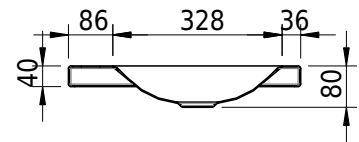

Massskizze

Schmidlin LOTUS Aufsatzbecken

55 x 45 x 4 cm

ohne Überlauf, inkl. Befestigungzubehör

Artikel-Nr.: 1959-0002 SGVSB-Nr.: 217385.241

Optionen

- Farbklasse: I,II,III,IV,V [FA0_ _ _]
- GLASUR PLUS [OV01]
- Löcher für 3-Loch Armatur [WT_ALS01]
- Lochbohrung für Schmidlin Seifenspender [SSP02]
- Runde Lochbohrung nach Mass [WT_ALS02]
- Spezialanfertigung
- Schmidlin GreenSteel

Zubehör

- Schmidlin Seifenspender
- Verstärkungsflansch für Armaturenmontage

Ab- und Überlaufgarnituren

- Schaftventil 1¼, inkl. Deckel verchromt, nicht verschliessbar
- Schmidlin Schaftventil 1 1/4", inkl. Deckel alpinweiss matt, emailliert, nicht verschliessbar
- Schmidlin Schaftventil 1 1/4", inkl. Deckel emailliert, nicht verschliessbar
- Schmidlin Schaftventil 1 1/4", inkl. Deckel emailliert, übrige Farben, nicht verschliessbar