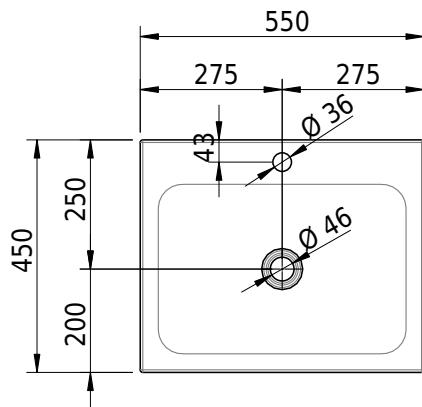

Massskizze

Schmidlin LOTUS Aufsatzbecken

55 x 45 x 4 cm

ohne Überlauf, inkl. Befestigungzubehör

Artikel-Nr.: 1959-0002 SGVSB-Nr.: 217385.241

Optionen

- Farbklasse: I,II,III,IV,V [FA0_ _]
- GLASUR PLUS [OV01]
- Löcher für 3-Loch Armatur [WT_ALS01]
- Lochbohrung für Schmidlin Seifenspender [SSP02]
- Runde Lochbohrung nach Mass [WT_ALS02]
- Spezialanfertigung
- Schmidlin GreenSteel