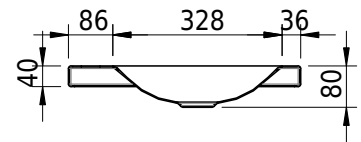

Massskizze

Schmidlin LOTUS Aufsatzbecken

55 x 45 x 4 cm

ohne Überlauf, inkl. Befestigungzubehör

Artikel-Nr.: 1959-0002 SGVSB-Nr.: 217385.241

Optionen

- Farbklasse: I,II,III,IV,V [FA0_ _ _]
- GLASUR PLUS [OV01]
- Löcher für 3-Loch Armatur [WT_ALS01]
- Lochbohrung für Schmidlin Seifenspender [SSP02]
- Runde Lochbohrung nach Mass [WT_ALS02]
- Spezialanfertigung
- Schmidlin GreenSteel