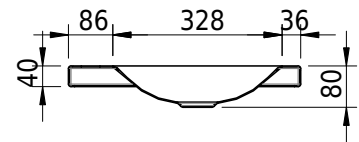

Massskizze

Schmidlin LOTUS Aufsatzbecken

55 x 45 x 4 cm

ohne Überlauf, inkl. Befestigungzubehör

Artikel-Nr.: 1959-0002 SGVSB-Nr.: 217385.241

Optionen

- Farbklasse: I,II,III,IV,V [FA0_ _]
- GLASUR PLUS [OV01]
- Löcher für 3-Loch Armatur [WT_ALS01]
- Lochbohrung für Schmidlin Seifenspender [SSP02]
- Runde Lochbohrung nach Mass [WT_ALS02]
- Spezialanfertigung
- Schmidlin GreenSteel

Zubehör

- Schmidlin Seifenspender
- Verstärkungsflansch für Armaturenmontage

Ab- und Überlaufgarnituren

- Schaftventil 1¼, inkl. Deckel verchromt, nicht verschliessbar
- Schmidlin Schaftventil 1 1/4", inkl. Deckel alpinweiss matt, emailliert, nicht verschliessbar
- Schmidlin Schaftventil 1 1/4", inkl. Deckel emailliert, nicht verschliessbar
- Schmidlin Schaftventil 1 1/4", inkl. Deckel emailliert, übrige Farben, nicht verschliessbar