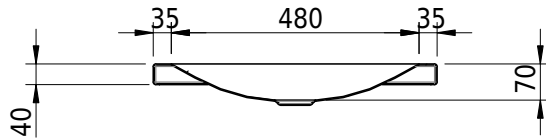

Massskizze

Schmidlin LOTUS Aufsatzbecken

55 x 45 x 4 cm

ohne Überlauf, inkl. Befestigungzubehör

Artikel-Nr.: 1959-0002 SGVSB-Nr.: 217385.241

Optionen

- Farbklasse: I,II,III,IV,V [FA0_ _]
- GLASUR PLUS [OV01]
- Löcher für 3-Loch Armatur [WT_ALS01]
- Lochbohrung für Schmidlin Seifenspender [SSP02]
- Runde Lochbohrung nach Mass [WT_ALS02]
- Spezialanfertigung
- Schmidlin GreenSteel