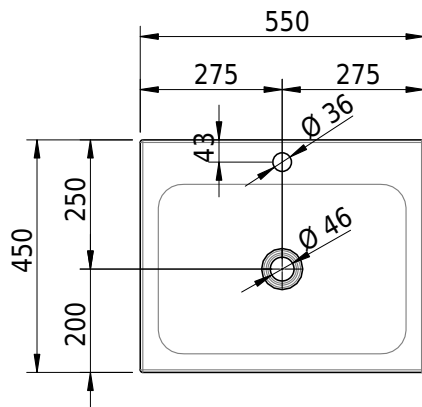

## Massskizze

# Schmidlin LOTUS Aufsatzbecken

55 x 45 x 4 cm

ohne Überlauf, inkl. Befestigungzubehör

Artikel-Nr.: 1959-0002    SGVSB-Nr.: 217385.241