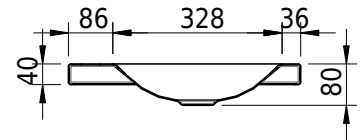

## Massskizze

# Schmidlin LOTUS Aufsatzbecken

55 x 45 x 4 cm

ohne Überlauf, inkl. Befestigungzubehör

Artikel-Nr.: 1959-0002    SGVSB-Nr.: 217385.241