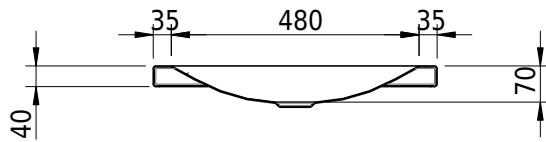

Massskizze

Schmidlin LOTUS Aufsatzbecken

55 x 45 x 4 cm

ohne Überlauf, inkl. Befestigungzubehör

Artikel-Nr.: 1959-0002 SGVSB-Nr.: 217385.241

Optionen

- Farbklasse: I,II,III,IV,V [FA0_ _]
- GLASUR PLUS [OV01]
- Löcher für 3-Loch Armatur [WT_ALS01]
- Lochbohrung für Schmidlin Seifenspender [SSP02]
- Runde Lochbohrung nach Mass [WT_ALS02]
- Spezialanfertigung
- Schmidlin GreenSteel