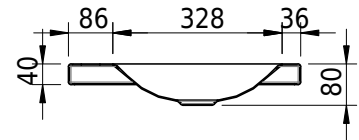

Massskizze

Schmidlin LOTUS Aufsatzbecken

55 x 45 x 4 cm

ohne Überlauf, inkl. Befestigungzubehör

Artikel-Nr.: 1959-0002 SGVSB-Nr.: 217385.241

Optionen

- Farbklasse: I,II,III,IV,V [FA0_ _]
- GLASUR PLUS [OV01]
- Löcher für 3-Loch Armatur [WT_ALS01]
- Lochbohrung für Schmidlin Seifenspender [SSP02]
- Runde Lochbohrung nach Mass [WT_ALS02]
- Spezialanfertigung
- Schmidlin GreenSteel

Zubehör

- Schmidlin Seifenspender
- Verstärkungsflansch für Armaturenmontage

Ab- und Überlaufgarnituren

- Schaftventil 1¼, inkl. Deckel verchromt, nicht verschliessbar
- Schmidlin Schaftventil 1 1/4", inkl. Deckel alpinweiss matt, emailliert, nicht verschliessbar
- Schmidlin Schaftventil 1 1/4", inkl. Deckel emailliert, nicht verschliessbar
- Schmidlin Schaftventil 1 1/4", inkl. Deckel emailliert, übrige Farben, nicht verschliessbar