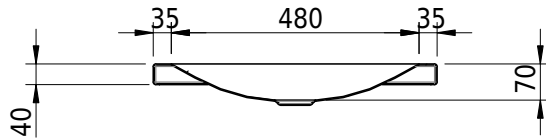

## Massskizze

# Schmidlin LOTUS Aufsatzbecken

55 x 45 x 4 cm

ohne Überlauf, inkl. Befestigungzubehör

Artikel-Nr.: 1959-0002    SGVSB-Nr.: 217385.241