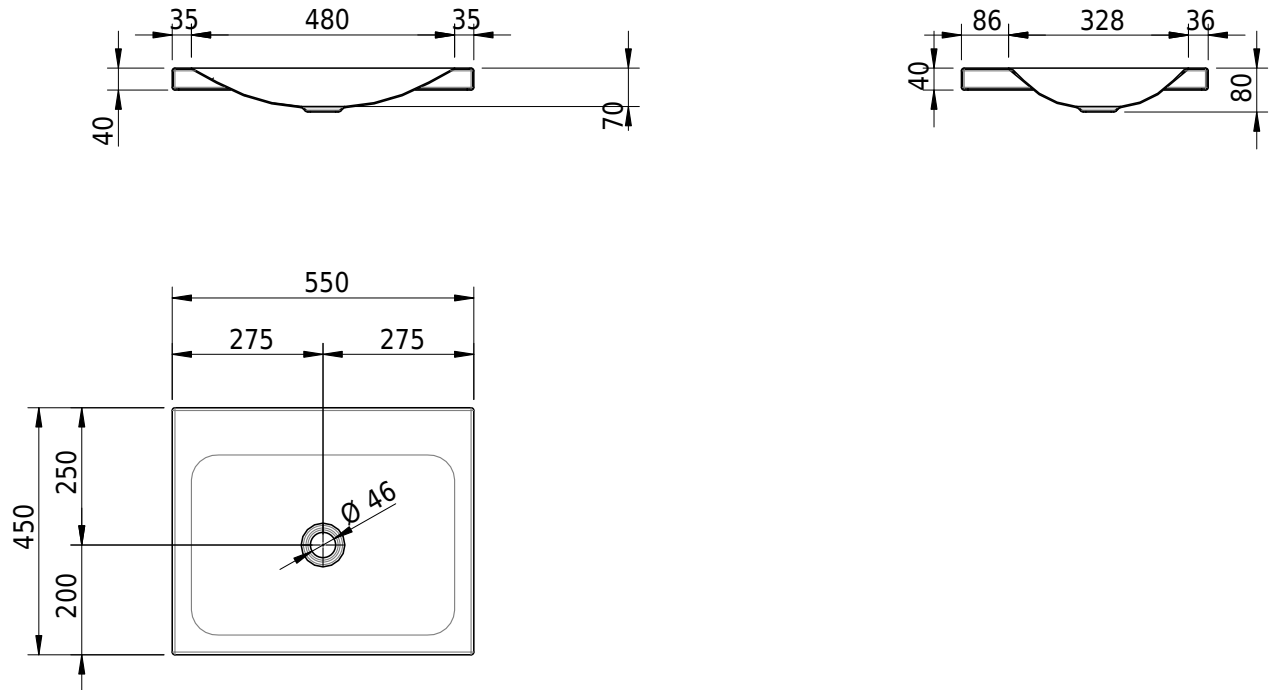

## Massskizze

**Schmidlin LOTUS Aufsatzbecken**

55 x 45 x 4 cm

ohne Überlauf, inkl. Befestigungzubehör

Artikel-Nr.: 1959-0001    SGVSB-Nr.: 217385.242

**Optionen**

- Farbklasse: I,II,III,IV,V [FA0\_ \_ \_]
- GLASUR PLUS [OV01]
- Löcher für 3-Loch Armatur [WT\_ALS01]
- Lochbohrung für Schmidlin Seifenspender [SSP02]
- Runde Lochbohrung nach Mass [WT\_ALS02]
- Spezialanfertigung
- Schmidlin GreenSteel