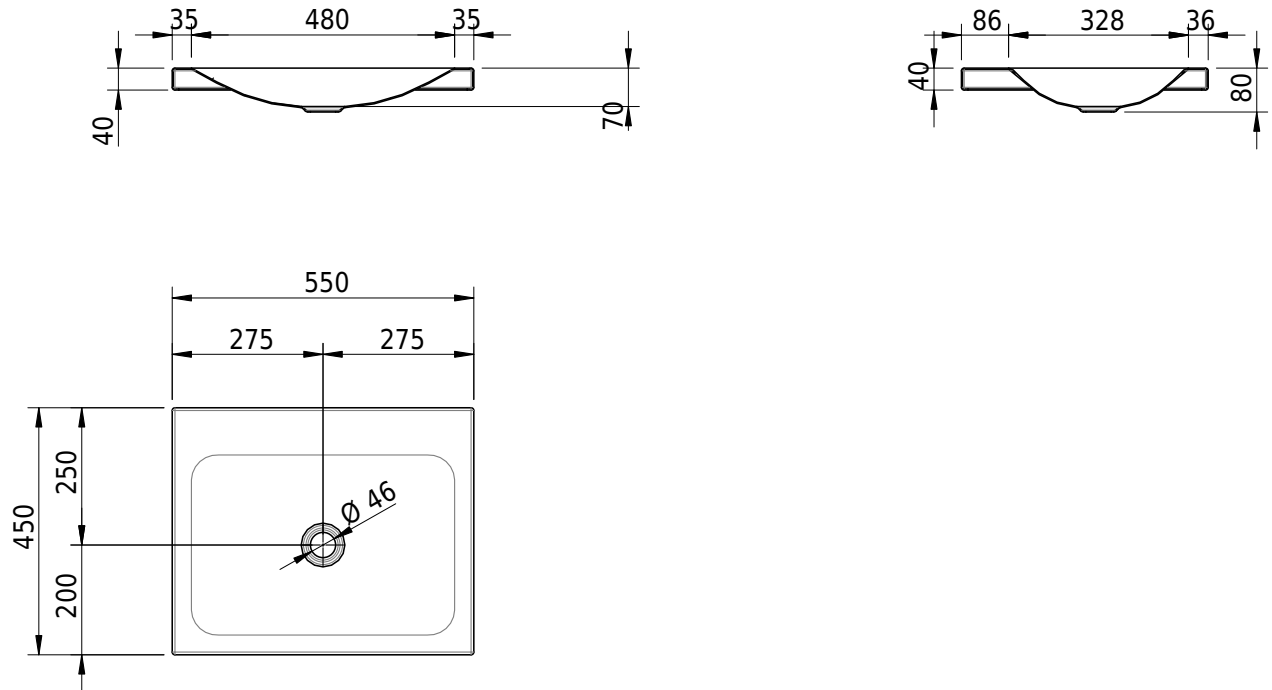

Massskizze

Schmidlin LOTUS Aufsatzbecken

55 x 45 x 4 cm

ohne Überlauf, inkl. Befestigungzubehör

Artikel-Nr.: 1959-0001 SGVSB-Nr.: 217385.242

Optionen

- Farbklasse: I,II,III,IV,V [FA0_ _ _]
- GLASUR PLUS [OV01]
- Löcher für 3-Loch Armatur [WT_ALS01]
- Lochbohrung für Schmidlin Seifenspender [SSP02]
- Runde Lochbohrung nach Mass [WT_ALS02]
- Spezialanfertigung
- Schmidlin GreenSteel

Zubehör

- Schmidlin Seifenspender
- Verstärkungsflansch für Armaturenmontage

Ab- und Überlaufgarnituren

- Schaftventil 1¼, inkl. Deckel verchromt, nicht verschliessbar
- Schmidlin Schaftventil 1 1/4", inkl. Deckel alpinweiss matt, emailliert, nicht verschliessbar
- Schmidlin Schaftventil 1 1/4", inkl. Deckel emailliert, nicht verschliessbar
- Schmidlin Schaftventil 1 1/4", inkl. Deckel emailliert, übrige Farben, nicht verschliessbar