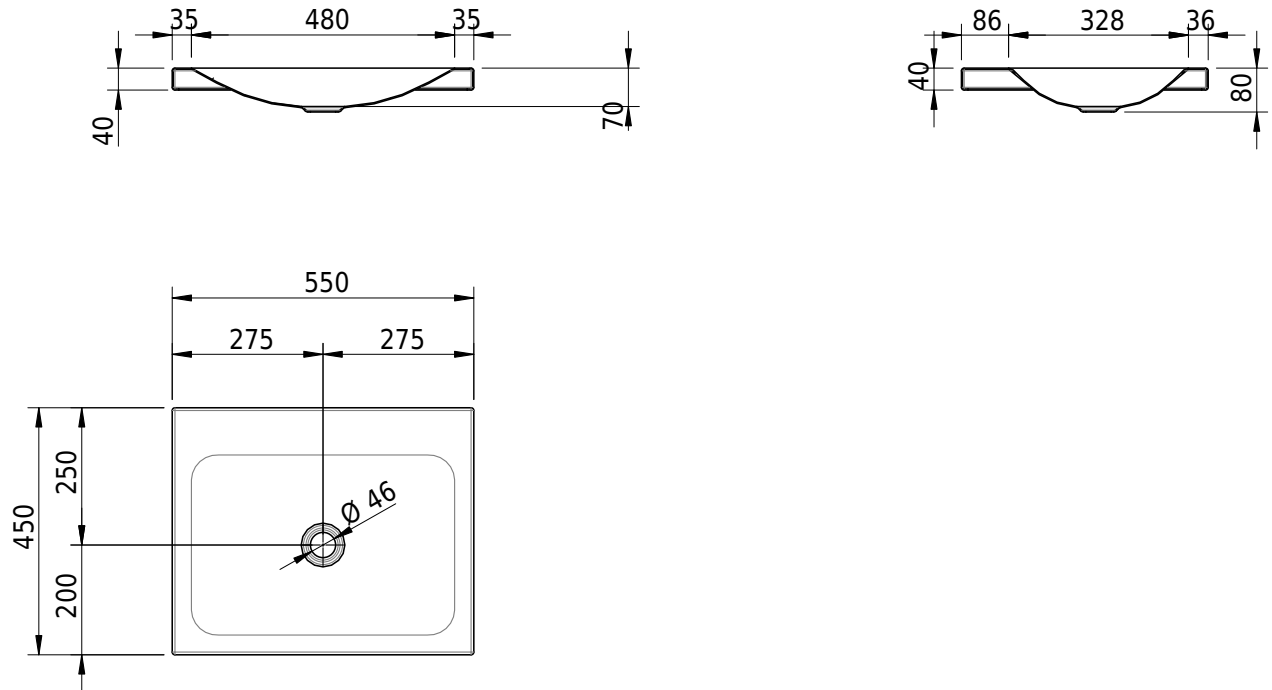

Massskizze

Schmidlin LOTUS Aufsatzbecken

55 x 45 x 4 cm

ohne Überlauf, inkl. Befestigungzubehör

Artikel-Nr.: 1959-0001 SGVSB-Nr.: 217385.242

Optionen

- Farbklasse: I,II,III,IV,V [FA0_ _]
- GLASUR PLUS [OV01]
- Löcher für 3-Loch Armatur [WT_ALS01]
- Lochbohrung für Schmidlin Seifenspender [SSP02]
- Runde Lochbohrung nach Mass [WT_ALS02]
- Spezialanfertigung
- Schmidlin GreenSteel

Zubehör

- Schmidlin Seifenspender
- Verstärkungsflansch für Armaturenmontage

Ab- und Überlaufgarnituren

- Schaftventil 1¼, inkl. Deckel verchromt, nicht verschliessbar
- Schmidlin Schaftventil 1 1/4", inkl. Deckel alpinweiss matt, emailliert, nicht verschliessbar
- Schmidlin Schaftventil 1 1/4", inkl. Deckel emailliert, nicht verschliessbar
- Schmidlin Schaftventil 1 1/4", inkl. Deckel emailliert, übrige Farben, nicht verschliessbar