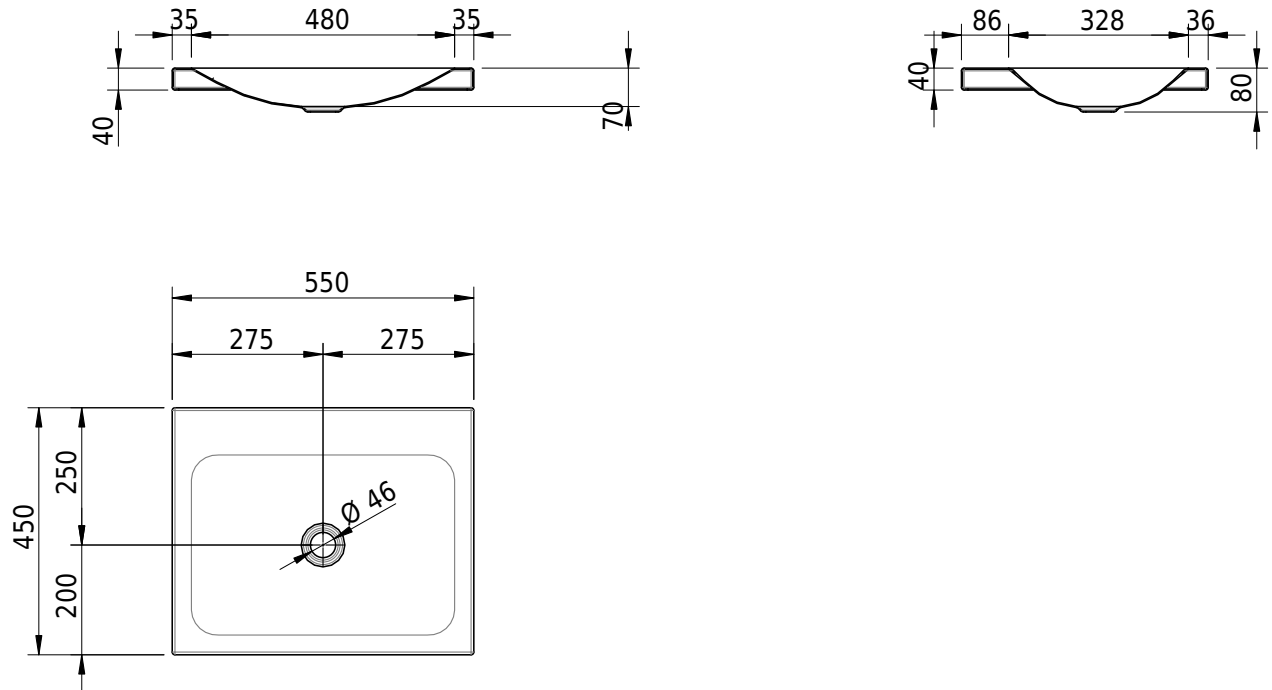

## Massskizze

**Schmidlin LOTUS Aufsatzbecken**

55 x 45 x 4 cm

ohne Überlauf, inkl. Befestigungzubehör

Artikel-Nr.: 1959-0001    SGVSB-Nr.: 217385.242

**Optionen**

- Farbklasse: I,II,III,IV,V [FA0\_ \_]
- GLASUR PLUS [OV01]
- Löcher für 3-Loch Armatur [WT\_ALS01]
- Lochbohrung für Schmidlin Seifenspender [SSP02]
- Runde Lochbohrung nach Mass [WT\_ALS02]
- Spezialanfertigung
- Schmidlin GreenSteel