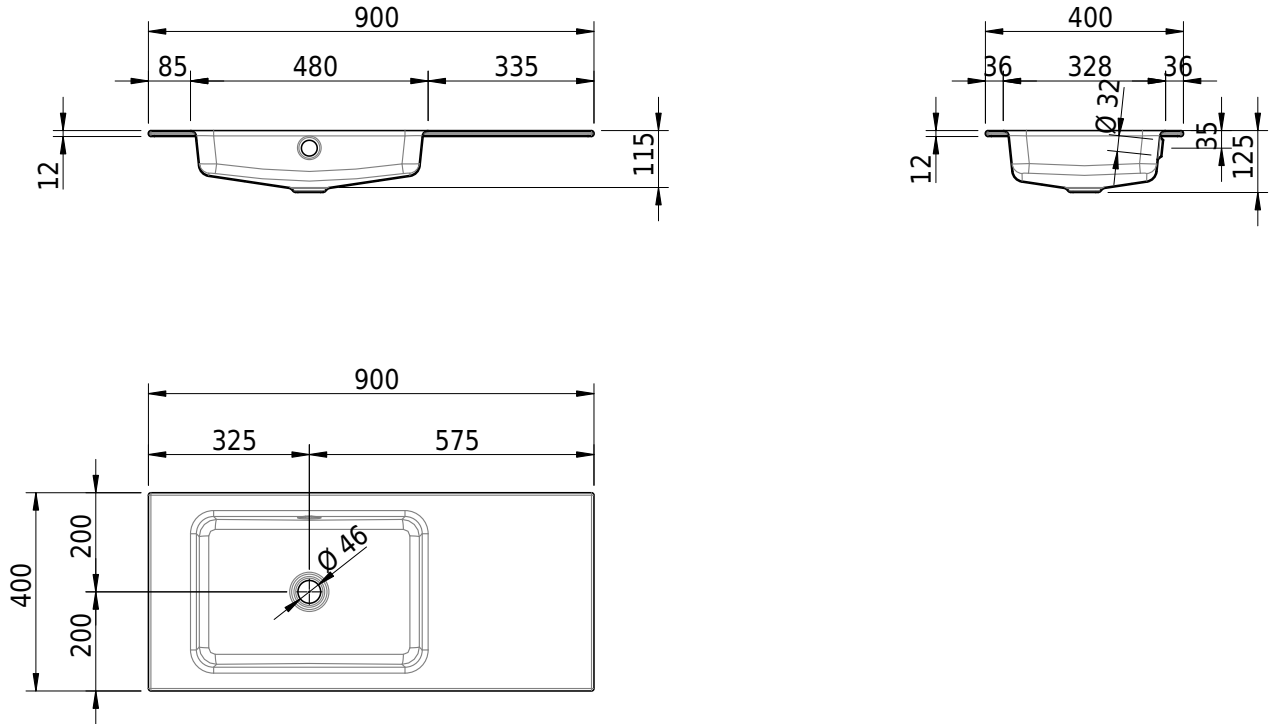

Massskizze

Schmidlin MERO Einlegebecken

90 x 40 x 1 cm

mit Überlauf, inkl. Befestigungszubehör, inkl. Überlaufgarnitur verchromt

Artikel-Nr.: 1957-0001 SGVSB-Nr.: 217460.242

Optionen

- Farbklasse: I,II,III,IV,V [FA0_ _]
- Ohne Überlaufloch [UL0]
- GLASUR PLUS [OV01]
- Spezialanfertigung