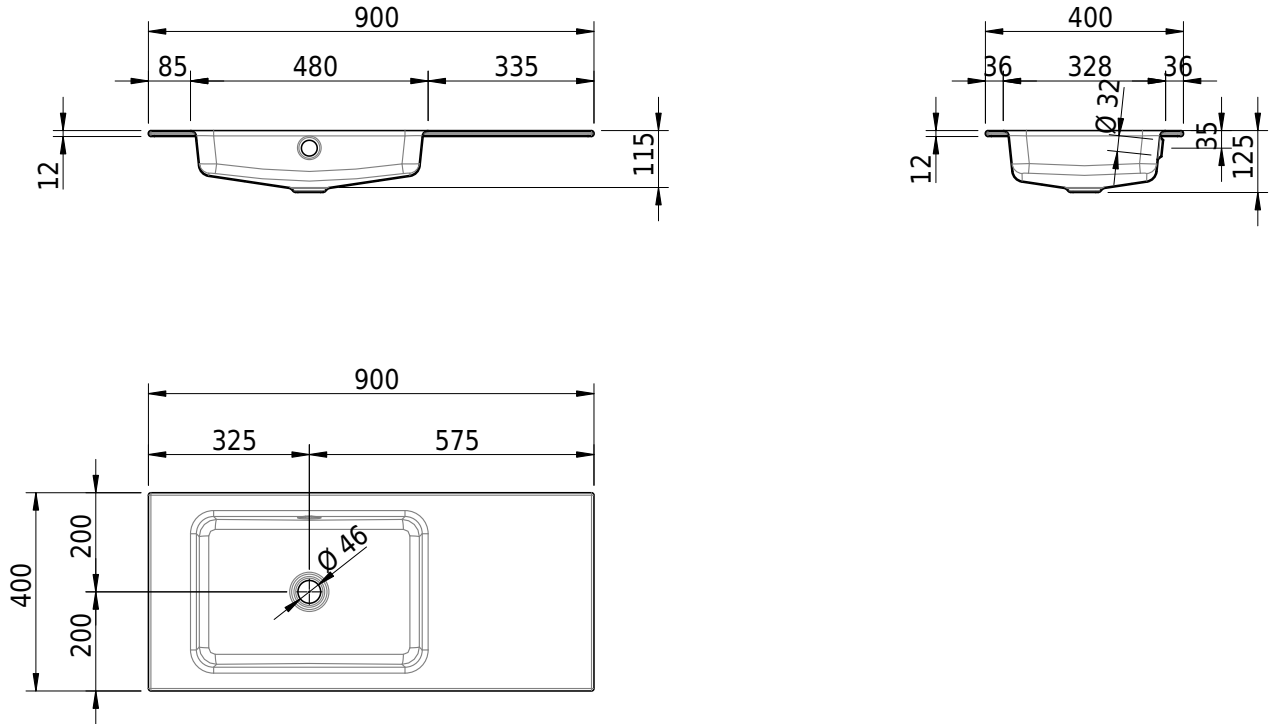

Massskizze

Schmidlin MERO Einlegebecken

90 x 40 x 1 cm

mit Überlauf, inkl. Befestigungszubehör, inkl. Überlaufgarnitur verchromt

Artikel-Nr.: 1957-0001   SGVSB-Nr.: 217460.242

Optionen

- Farbklasse: I,II,III,IV,V [FA0_ _]
- Ohne Überlaufloch [UL0]
- GLASUR PLUS [OV01]
- Spezialanfertigung

Zubehör

Ab- und Überlaufgarnituren

- Schmidlin Pushventil, inkl. Deckel, verchromt, verschliessbar