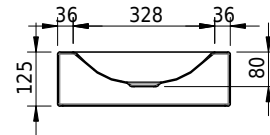

# Schmidlin LOTUS Wandbecken

80 x 40 x 12.5 cm

ohne Überlauf, inkl. Befestigungzubehör

Artikel-Nr.: 1956-0001    SGVSB-Nr.: 217399.242