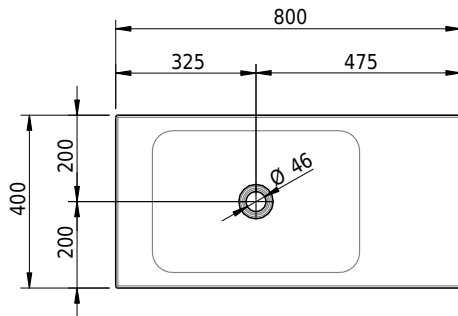

Massskizze

Schmidlin LOTUS Wandbecken

80 x 40 x 12.5 cm

ohne Überlauf, inkl. Befestigungzubehör

Artikel-Nr.: 1956-0001 SGVSB-Nr.: 217399.242

Optionen

- Farbklasse: I,II,III,IV,V [FA0_ _]
- GLASUR PLUS [OV01]
- Lochbohrung für Schmidlin Seifenspender [SSP02]
- Schmidlin Kosmetiktuchspender [KTS_ _]
- Spezialanfertigung
- Lochbohrung für Steckdose [STP_ _]