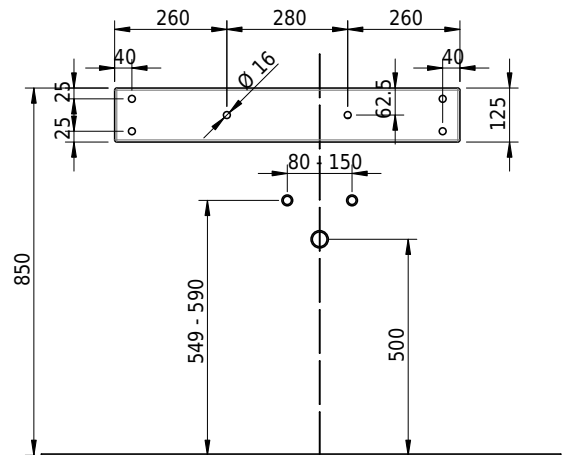

Massskizze

Schmidlin LOTUS Wandbecken

80 x 40 x 12.5 cm

ohne Überlauf, inkl. Befestigungzubehör

Artikel-Nr.: 1956-0001 SGVSB-Nr.: 217399.242

Optionen

- Farbklasse: I,II,III,IV,V [FA0_ _]
- GLASUR PLUS [OV01]
- Lochbohrung für Schmidlin Seifenspender [SSP02]
- Schmidlin Kosmetiktuchspender [KTS_ _]
- Spezialanfertigung
- Lochbohrung für Steckdose [STP_ _]

Zubehör

- Schmidlin Seifenspender
- Verstärkungsflansch für Armaturenmontage

Ab- und Überlaufgarnituren

- Schaftventil 1¼, inkl. Deckel verchromt, nicht verschliessbar
- Schmidlin Schaftventil 1 1/4", inkl. Deckel alpinweiss matt, emailliert, nicht verschliessbar
- Schmidlin Schaftventil 1 1/4", inkl. Deckel emailliert, nicht verschliessbar
- Schmidlin Schaftventil 1 1/4", inkl. Deckel emailliert, übrige Farben, nicht verschliessbar