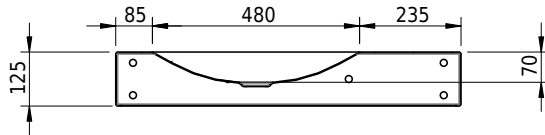

Massskizze

Schmidlin LOTUS Wandbecken

80 x 40 x 12.5 cm

ohne Überlauf, inkl. Befestigungzubehör

Artikel-Nr.: 1956-0001 SGVSB-Nr.: 217399.242

Optionen

- Farbklasse: I,II,III,IV,V [FA0_ _]
- GLASUR PLUS [OV01]
- Lochbohrung für Schmidlin Seifenspender [SSP02]
- Schmidlin Kosmetiktuchspender [KTS_ _]
- Spezialanfertigung
- Lochbohrung für Steckdose [STP_ _]

Zubehör

- Schmidlin Seifenspender
- Verstärkungsflansch für Armaturenmontage

Ab- und Überlaufgarnituren

- Schaftventil 1¼, inkl. Deckel verchromt, nicht verschliessbar
- Schmidlin Schaftventil 1 1/4", inkl. Deckel alpinweiss matt, emailliert, nicht verschliessbar
- Schmidlin Schaftventil 1 1/4", inkl. Deckel emailliert, nicht verschliessbar
- Schmidlin Schaftventil 1 1/4", inkl. Deckel emailliert, übrige Farben, nicht verschliessbar