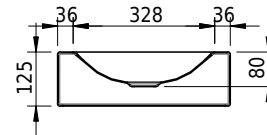

Massskizze

Schmidlin LOTUS Wandbecken

80 x 40 x 12.5 cm

ohne Überlauf, inkl. Befestigungzubehör

Artikel-Nr.: 1956-0001 SGVSB-Nr.: 217399.242

Optionen

- Farbklasse: I,II,III,IV,V [FA0_ _]
- GLASUR PLUS [OV01]
- Lochbohrung für Schmidlin Seifenspender [SSP02]
- Schmidlin Kosmetiktuchspender [KTS_ _]
- Spezialanfertigung
- Lochbohrung für Steckdose [STP_ _]