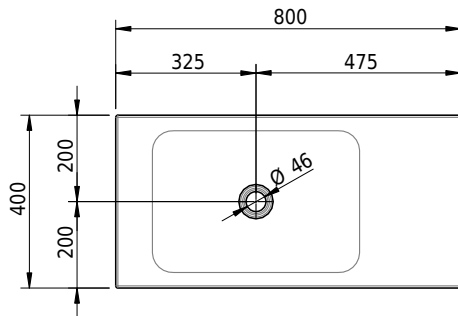

# Schmidlin LOTUS Wandbecken

80 x 40 x 12.5 cm

ohne Überlauf, inkl. Befestigungzubehör

Artikel-Nr.: 1956-0001    SGVSB-Nr.: 217399.242