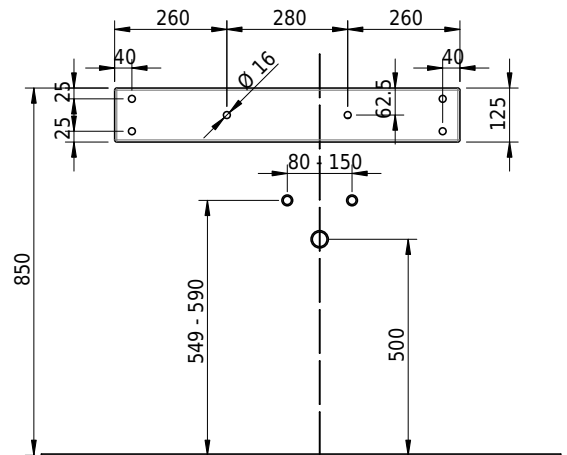

# Schmidlin LOTUS Wandbecken

80 x 40 x 12.5 cm

ohne Überlauf, inkl. Befestigungzubehör

Artikel-Nr.: 1956-0001    SGVSB-Nr.: 217399.242