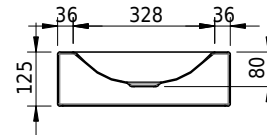

# Schmidlin LOTUS Wandbecken

80 x 40 x 12.5 cm

ohne Überlauf, inkl. Befestigungzubehör

Artikel-Nr.: 1956-0001    SGVSB-Nr.: 217399.242