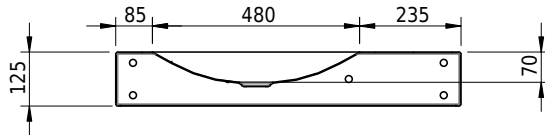

# Schmidlin LOTUS Wandbecken

80 x 40 x 12.5 cm

ohne Überlauf, inkl. Befestigungzubehör

Artikel-Nr.: 1956-0001    SGVSB-Nr.: 217399.242

## Optionen

- Farbklasse: I,II,III,IV,V [FA0\_ \_]
- GLASUR PLUS [OV01]
- Lochbohrung für Schmidlin Seifenspender [SSP02]
- Schmidlin Kosmetiktuchspender [KTS\_ \_]
- Spezialanfertigung
- Lochbohrung für Steckdose [STP\_ \_]