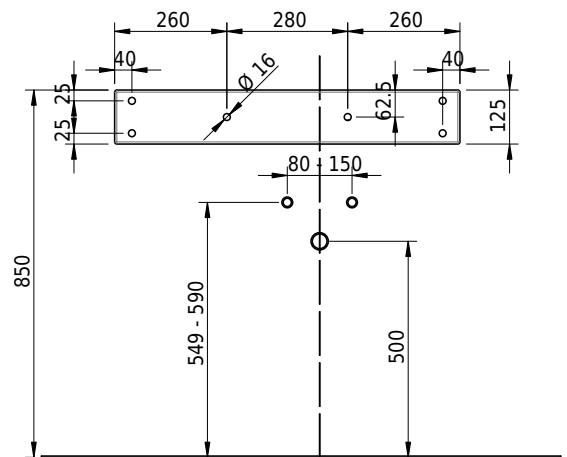

# Schmidlin LOTUS Wandbecken

80 x 40 x 12.5 cm

ohne Überlauf, inkl. Befestigungzubehör

Artikel-Nr.: 1956-0001    SGVSB-Nr.: 217399.242