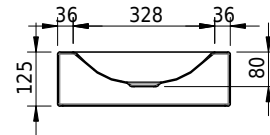

Massskizze

Schmidlin LOTUS Wandbecken

80 x 40 x 12.5 cm

ohne Überlauf, inkl. Befestigungzubehör

Artikel-Nr.: 1956-0001   SGVSB-Nr.: 217399.242

Optionen

- Farbklasse: I,II,III,IV,V [FA0_ _]
- GLASUR PLUS [OV01]
- Lochbohrung für Schmidlin Seifenspender [SSP02]
- Schmidlin Kosmetiktuchspender [KTS_ _]
- Spezialanfertigung
- Lochbohrung für Steckdose [STP_ _]

Zubehör

- Schmidlin Seifenspender
- Verstärkungsflansch für Armaturenmontage

Ab- und Überlaufgarnituren

- Schaftventil 1¼, inkl. Deckel verchromt, nicht verschliessbar
- Schmidlin Schaftventil 1 1/4", inkl. Deckel alpinweiss matt, emailliert, nicht verschliessbar
- Schmidlin Schaftventil 1 1/4", inkl. Deckel emailliert, nicht verschliessbar
- Schmidlin Schaftventil 1 1/4", inkl. Deckel emailliert, übrige Farben, nicht verschliessbar