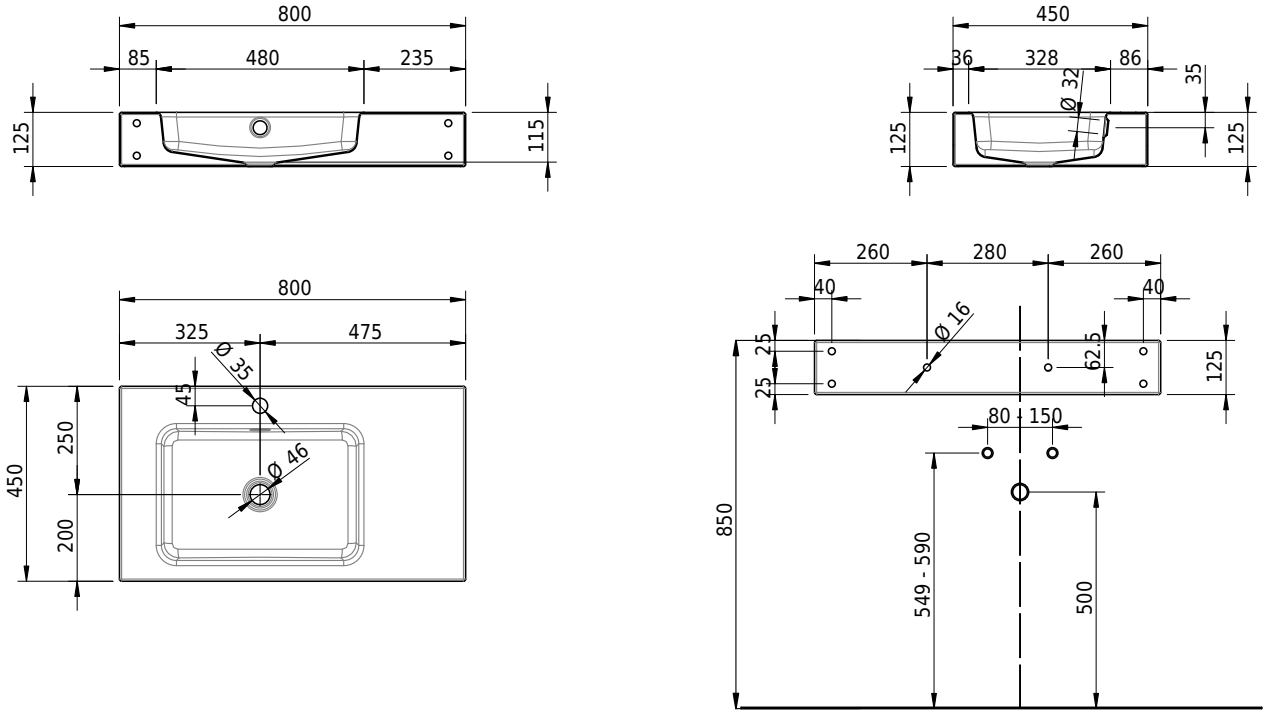

Massskizze

Schmidlin MERO Wandbecken

80 x 45 x 12.5 cm

mit Überlauf, inkl. Befestigungzubehör, inkl. Überlaufgarnitur verchromt

Artikel-Nr.: 1955-0002 SGVSB-Nr.: 217531.241

Optionen

- Farbklasse: I,II,III,IV,V [FA0_ _ _]
- Ohne Überlaufloch [UL0]
- GLASUR PLUS [OV01]
- Löcher für 3-Loch Armatur [WT_ALS01]
- Lochbohrung für Schmidlin Seifenspender [SSP02]
- Runde Lochbohrung nach Mass [WT_ALS02]
- Schmidlin Kosmetiktuchspender [KTS_ _]
- Spezialanfertigung
- Lochbohrung für Steckdose [STP_ _]