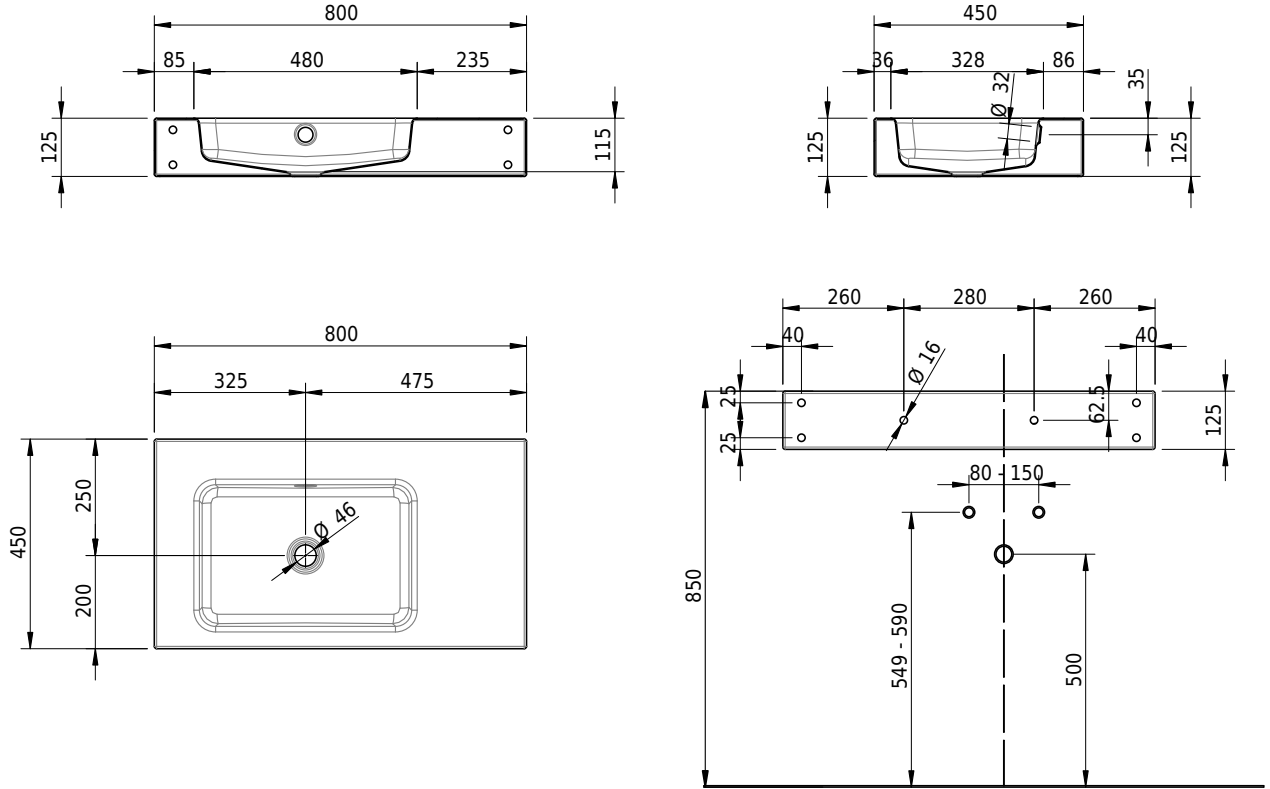

Massskizze

Schmidlin MERO Wandbecken

80 x 45 x 12.5 cm

mit Überlauf, inkl. Befestigungszubehör, inkl. Überlaufgarnitur verchromt

Artikel-Nr.: 1955-0001 SGVSB-Nr.: 217531.242

Optionen

- Farbklasse: I,II,III,IV,V [FA0_ _]
- Ohne Überlaufloch [UL0]
- GLASUR PLUS [OV01]
- Löcher für 3-Loch Armatur [WT_ALS01]
- Lochbohrung für Schmidlin Seifenspender [SSP02]
- Runde Lochbohrung nach Mass [WT_ALS02]
- Schmidlin Kosmetiktuchspender [KTS_ _]
- Spezialanfertigung
- Lochbohrung für Steckdose [STP_ _]