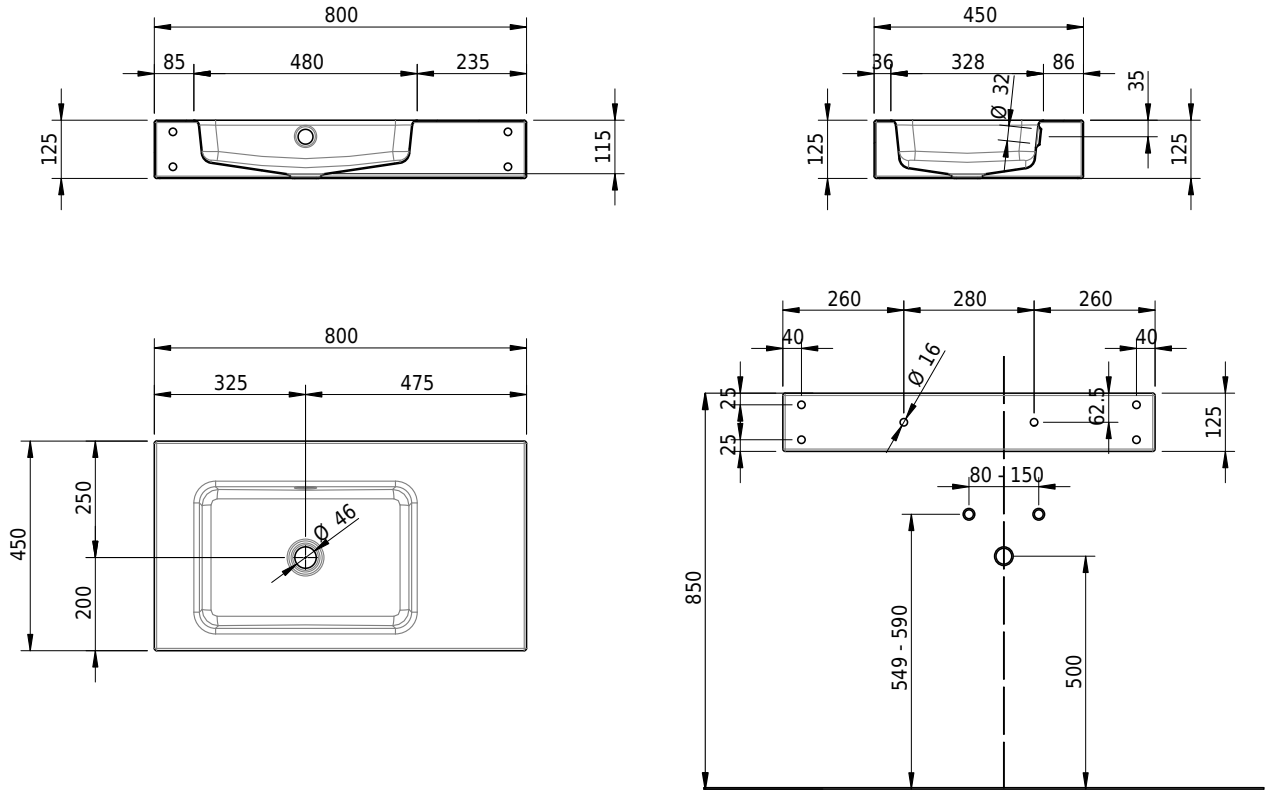

# Schmidlin MERO Wandbecken

80 x 45 x 12.5 cm

mit Überlauf, inkl. Befestigungszubehör, inkl. Überlaufgarnitur verchromt<br/>

Artikel-Nr.: 1955-0001    SGVSB-Nr.: 217531.242