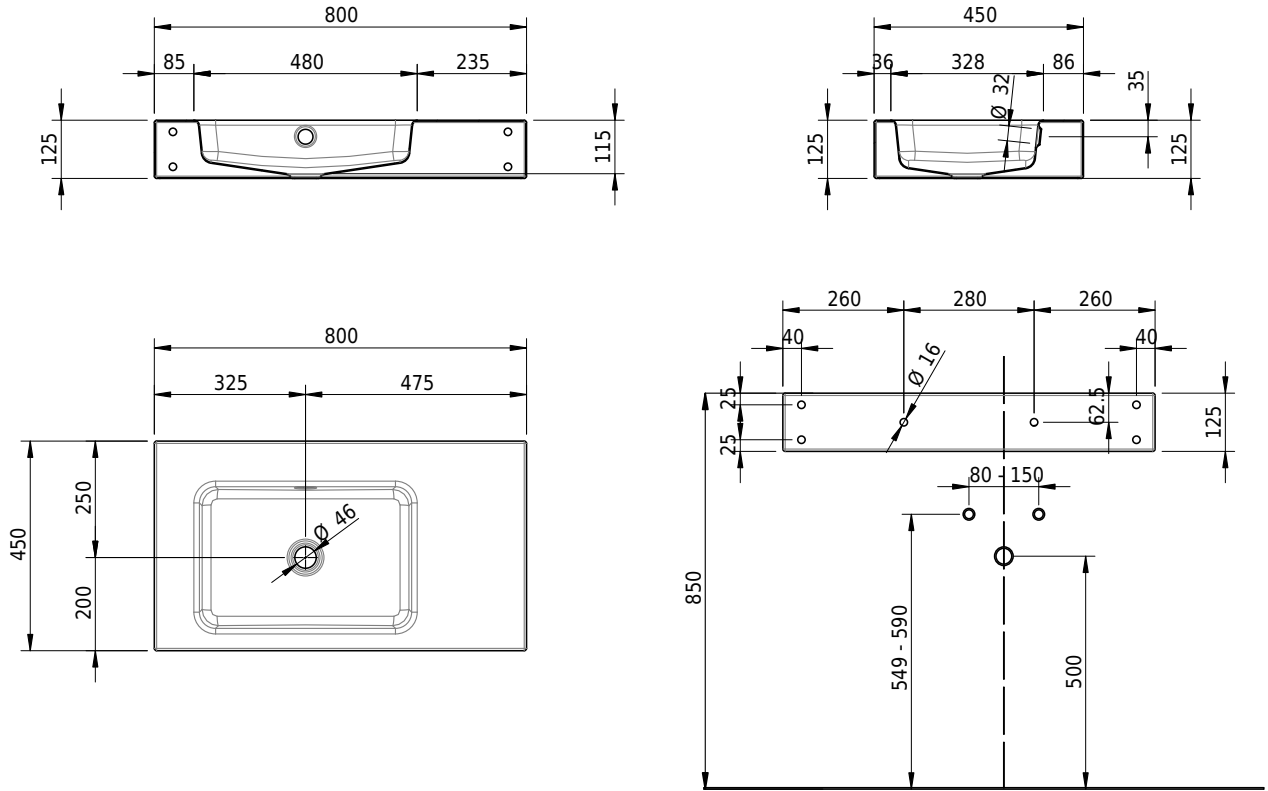

Massskizze

Schmidlin MERO Wandbecken

80 x 45 x 12.5 cm

mit Überlauf, inkl. Befestigungzubehör, inkl. Überlaufgarnitur verchromt

Artikel-Nr.: 1955-0001 SGVSB-Nr.: 217531.242

Optionen

- Farbklasse: I,II,III,IV,V [FA0_ _]
- Ohne Überlaufloch [UL0]
- GLASUR PLUS [OV01]
- Löcher für 3-Loch Armatur [WT_ALS01]
- Lochbohrung für Schmidlin Seifenspender [SSP02]
- Runde Lochbohrung nach Mass [WT_ALS02]
- Schmidlin Kosmetiktuchspender [KTS_ _]
- Spezialanfertigung
- Lochbohrung für Steckdose [STP_ _]