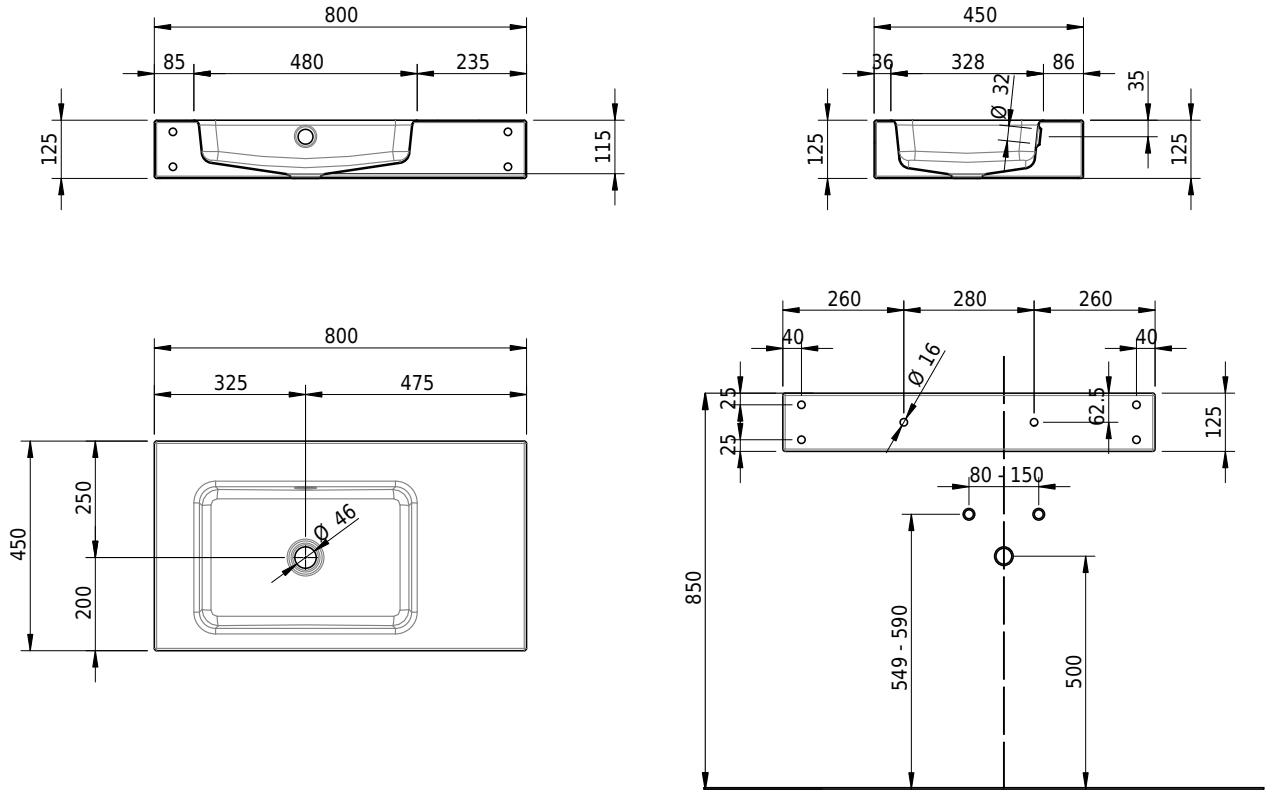

Massskizze

Schmidlin MERO Wandbecken

80 x 45 x 12.5 cm

mit Überlauf, inkl. Befestigungszubehör, inkl. Überlaufgarnitur verchromt

Artikel-Nr.: 1955-0001 SGVSB-Nr.: 217531.242

Optionen

- Farbklasse: I,II,III,IV,V [FA0_ _]
- Ohne Überlaufloch [UL0]
- GLASUR PLUS [OV01]
- Löcher für 3-Loch Armatur [WT_ALS01]
- Lochbohrung für Schmidlin Seifenspender [SSP02]
- Runde Lochbohrung nach Mass [WT_ALS02]
- Schmidlin Kosmetiktuchspender [KTS_ _]
- Spezialanfertigung
- Lochbohrung für Steckdose [STP_ _]