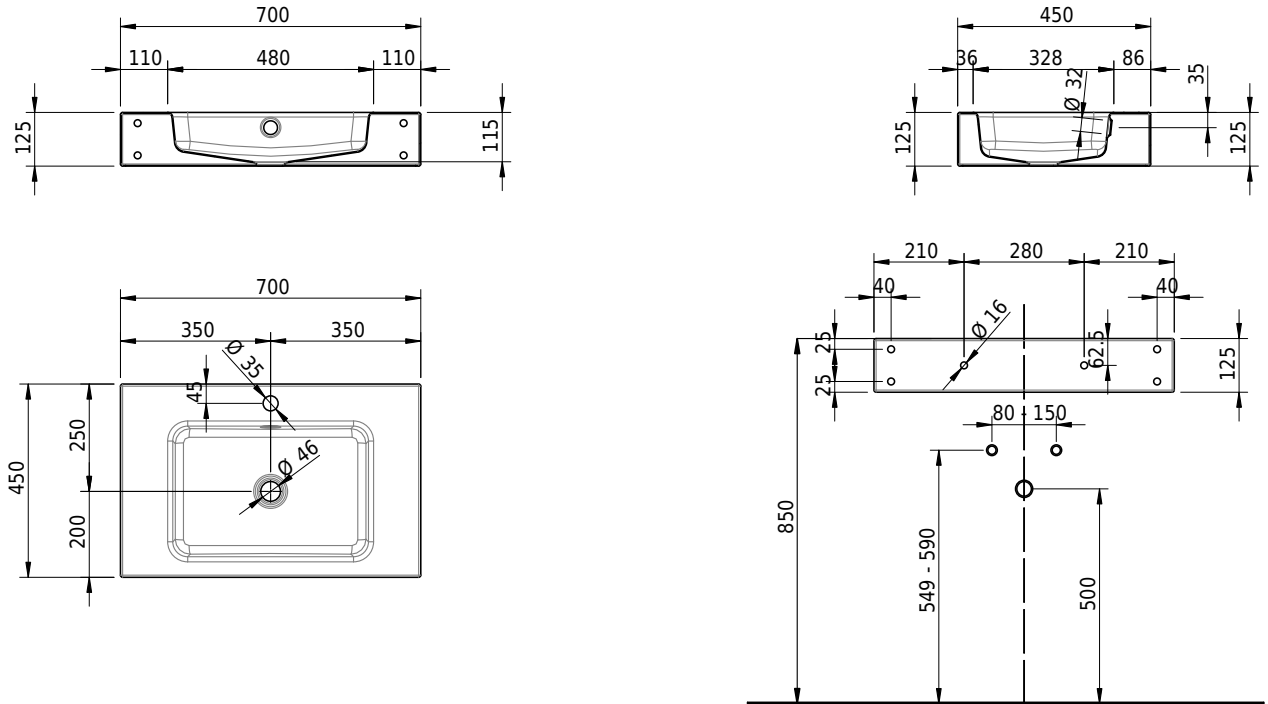

Massskizze

Schmidlin MERO Wandbecken

70 x 45 x 12.5 cm

mit Überlauf, inkl. Befestigungzubehör, inkl. Überlaufgarnitur verchromt

Artikel-Nr.: 1954-0002 SGVSB-Nr.: 217530.241

Optionen

- Farbklasse: I,II,III,IV,V [FA0_ _]
- Ohne Überlaufloch [UL0]
- GLASUR PLUS [OV01]
- Löcher für 3-Loch Armatur [WT_ALS01]
- Lochbohrung für Schmidlin Seifenspender [SSP02]
- Runde Lochbohrung nach Mass [WT_ALS02]
- Schmidlin Kosmetiktuchspender [KTS_ _]
- Spezialanfertigung
- Lochbohrung für Steckdose [STP_ _]