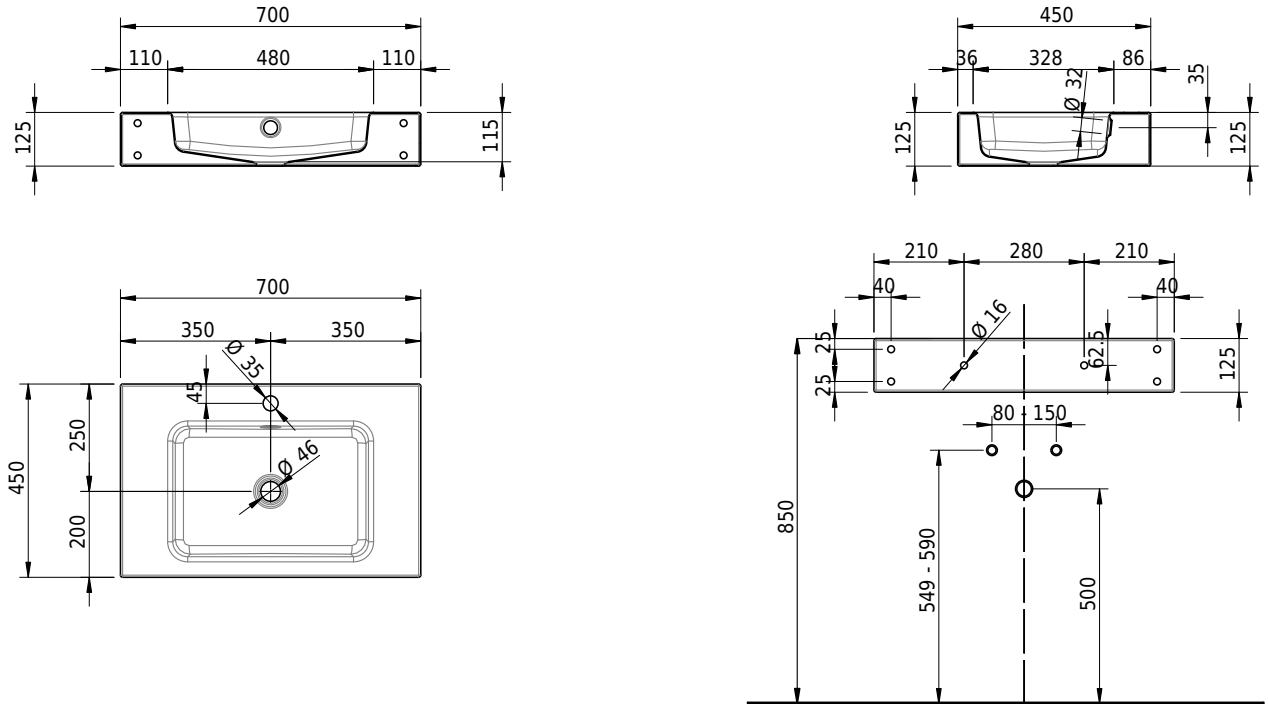

Massskizze

Schmidlin MERO Wandbecken

70 x 45 x 12.5 cm

mit Überlauf, inkl. Befestigungzubehör, inkl. Überlaufgarnitur verchromt

Artikel-Nr.: 1954-0002   SGVSB-Nr.: 217530.241

Optionen

- Farbklasse: I,II,III,IV,V [FA0_ _]
- Ohne Überlaufloch [UL0]
- GLASUR PLUS [OV01]
- Löcher für 3-Loch Armatur [WT_ALS01]
- Lochbohrung für Schmidlin Seifenspender [SSP02]
- Runde Lochbohrung nach Mass [WT_ALS02]
- Schmidlin Kosmetiktuchspender [KTS_ _]
- Spezialanfertigung
- Lochbohrung für Steckdose [STP_ _]

Zubehör

- Schmidlin Seifenspender
- Verstärkungsflansch für Armaturenmontage

Ab- und Überlaufgarnituren

- Schmidlin Pushventil, inkl. Deckel, verchromt, verschliessbar