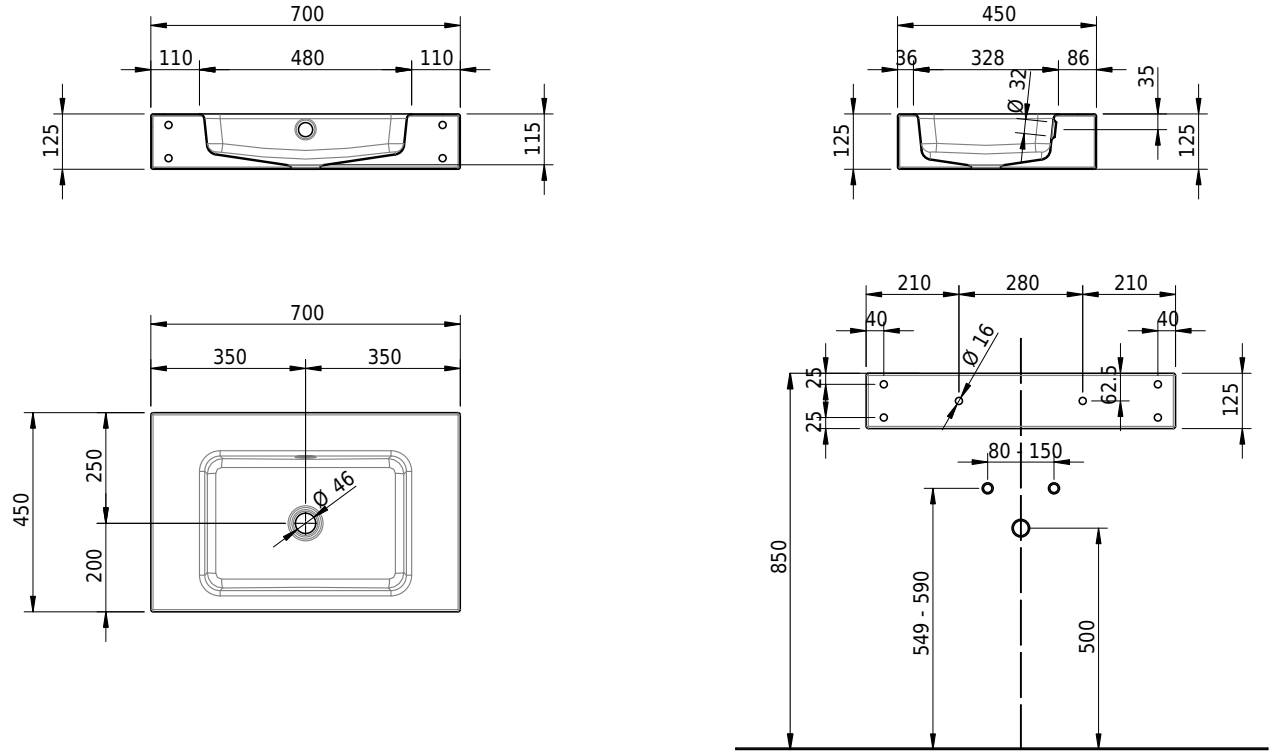

Massskizze

Schmidlin MERO Wandbecken

70 x 45 x 12.5 cm

mit Überlauf, inkl. Befestigungzubehör, inkl. Überlaufgarnitur verchromt

Artikel-Nr.: 1954-0001 SGVSB-Nr.: 217530.242

Optionen

- Farbklasse: I,II,III,IV,V [FA0_ _]
- Ohne Überlaufloch [UL0]
- GLASUR PLUS [OV01]
- Löcher für 3-Loch Armatur [WT_ALS01]
- Lochbohrung für Schmidlin Seifenspender [SSP02]
- Runde Lochbohrung nach Mass [WT_ALS02]
- Schmidlin Kosmetiktuchspender [KTS_ _]
- Spezialanfertigung
- Lochbohrung für Steckdose [STP_ _]