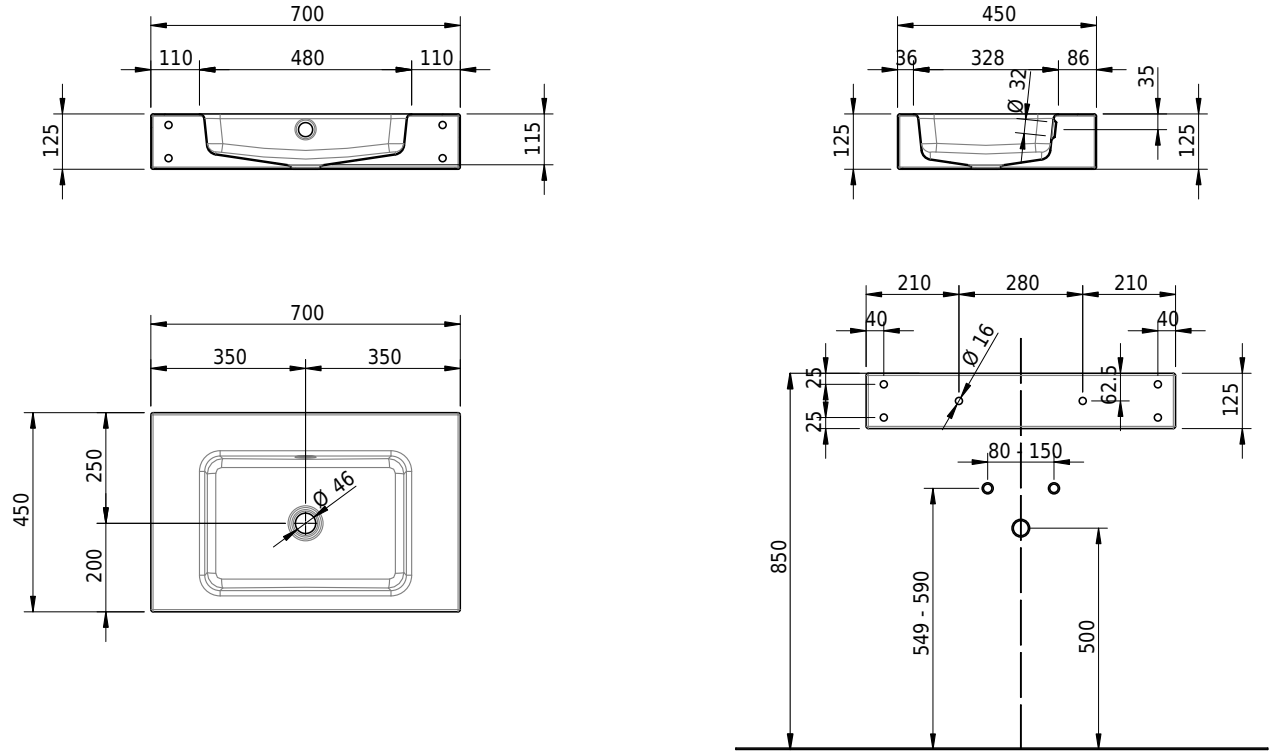

# Schmidlin MERO Wandbecken

70 x 45 x 12.5 cm

mit Überlauf, inkl. Befestigungzubehör, inkl. Überlaufgarnitur verchromt<br/>

Artikel-Nr.: 1954-0001    SGVSB-Nr.: 217530.242