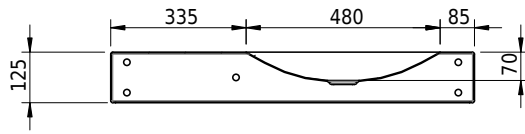

Massskizze

Schmidlin LOTUS Wandbecken

90 x 45 x 12.5 cm

ohne Überlauf, inkl. Befestigungzubehör

Artikel-Nr.: 1953-0002 SGVSB-Nr.: 217442.241

Optionen

- Farbklasse: I,II,III,IV,V [FA0_ _]
- GLASUR PLUS [OV01]
- Löcher für 3-Loch Armatur [WT_ALS01]
- Lochbohrung für Schmidlin Seifenspender [SSP02]
- Runde Lochbohrung nach Mass [WT_ALS02]
- Schmidlin Kosmetiktuchspender [KTS_ _]
- Spezialanfertigung
- Lochbohrung für Steckdose [STP_ _]

Zubehör

- Schmidlin Seifenspender
- Verstärkungsflansch für Armaturenmontage

Ab- und Überlaufgarnituren

- Schaftventil 1¼, inkl. Deckel verchromt, nicht verschliessbar
- Schmidlin Schaftventil 1 1/4", inkl. Deckel alpinweiss matt, emailliert, nicht verschliessbar
- Schmidlin Schaftventil 1 1/4", inkl. Deckel emailliert, nicht verschliessbar
- Schmidlin Schaftventil 1 1/4", inkl. Deckel emailliert, übrige Farben, nicht verschliessbar