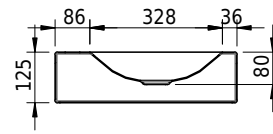

Massskizze

Schmidlin LOTUS Wandbecken

90 x 45 x 12.5 cm

ohne Überlauf, inkl. Befestigungzubehör

Artikel-Nr.: 1953-0002 SGVSB-Nr.: 217442.241

Optionen

- Farbklasse: I,II,III,IV,V [FA0_ _]
- GLASUR PLUS [OV01]
- Löcher für 3-Loch Armatur [WT_ALS01]
- Lochbohrung für Schmidlin Seifenspender [SSP02]
- Runde Lochbohrung nach Mass [WT_ALS02]
- Schmidlin Kosmetiktuchspender [KTS_ _]
- Spezialanfertigung
- Lochbohrung für Steckdose [STP_ _]