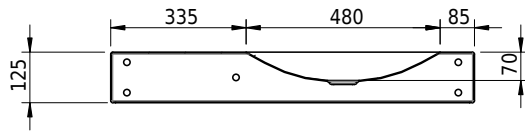

Massskizze

Schmidlin LOTUS Wandbecken

90 x 45 x 12.5 cm

ohne Überlauf, inkl. Befestigungzubehör

Artikel-Nr.: 1953-0002 SGVSB-Nr.: 217442.241

Optionen

- Farbklasse: I,II,III,IV,V [FA0_ _]
- GLASUR PLUS [OV01]
- Löcher für 3-Loch Armatur [WT_ALS01]
- Lochbohrung für Schmidlin Seifenspender [SSP02]
- Runde Lochbohrung nach Mass [WT_ALS02]
- Schmidlin Kosmetiktuchspender [KTS_ _]
- Spezialanfertigung
- Lochbohrung für Steckdose [STP_ _]

Zubehör

- Schmidlin Seifenspender
- Verstärkungsflansch für Armaturenmontage

Ab- und Überlaufgarnituren

- Schaftventil 1¼, inkl. Deckel verchromt, nicht verschliessbar
- Schmidlin Schaftventil 1 1/4", inkl. Deckel alpinweiss matt, emailliert, nicht verschliessbar
- Schmidlin Schaftventil 1 1/4", inkl. Deckel emailliert, nicht verschliessbar
- Schmidlin Schaftventil 1 1/4", inkl. Deckel emailliert, übrige Farben, nicht verschliessbar