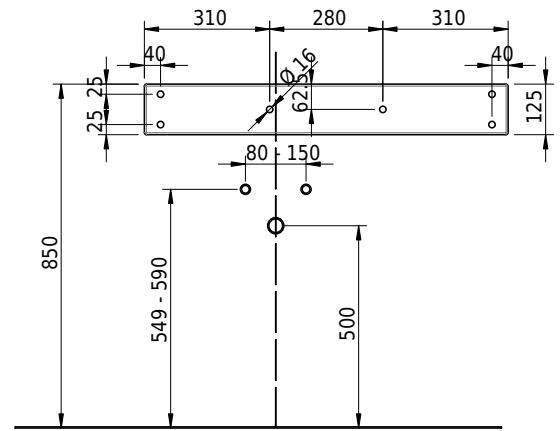

Massskizze

Schmidlin LOTUS Wandbecken

90 x 45 x 12.5 cm

ohne Überlauf, inkl. Befestigungzubehör

Artikel-Nr.: 1953-0002 SGVSB-Nr.: 217442.241

Optionen

- Farbklasse: I,II,III,IV,V [FA0_ _]
- GLASUR PLUS [OV01]
- Löcher für 3-Loch Armatur [WT_ALS01]
- Lochbohrung für Schmidlin Seifenspender [SSP02]
- Runde Lochbohrung nach Mass [WT_ALS02]
- Schmidlin Kosmetiktuchspender [KTS_ _]
- Spezialanfertigung
- Lochbohrung für Steckdose [STP_ _]

Zubehör

- Schmidlin Seifenspender
- Verstärkungsflansch für Armaturenmontage

Ab- und Überlaufgarnituren

- Schaftventil 1¼, inkl. Deckel verchromt, nicht verschliessbar
- Schmidlin Schaftventil 1 1/4", inkl. Deckel alpinweiss matt, emailliert, nicht verschliessbar
- Schmidlin Schaftventil 1 1/4", inkl. Deckel emailliert, nicht verschliessbar
- Schmidlin Schaftventil 1 1/4", inkl. Deckel emailliert, übrige Farben, nicht verschliessbar