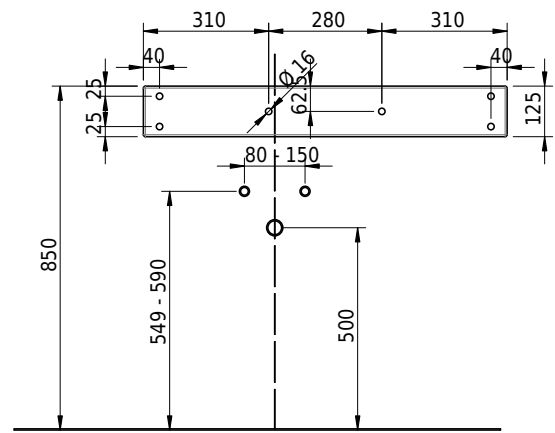

Massskizze

Schmidlin LOTUS Wandbecken

90 x 45 x 12.5 cm

ohne Überlauf, inkl. Befestigungzubehör

Artikel-Nr.: 1953-0002 SGVSB-Nr.: 217442.241

Optionen

- Farbklasse: I,II,III,IV,V [FA0_ _]
- GLASUR PLUS [OV01]
- Löcher für 3-Loch Armatur [WT_ALS01]
- Lochbohrung für Schmidlin Seifenspender [SSP02]
- Runde Lochbohrung nach Mass [WT_ALS02]
- Schmidlin Kosmetiktuchspender [KTS_ _]
- Spezialanfertigung
- Lochbohrung für Steckdose [STP_ _]

Zubehör

- Schmidlin Seifenspender
- Verstärkungsflansch für Armaturenmontage

Ab- und Überlaufgarnituren

- Schaftventil 1¼, inkl. Deckel verchromt, nicht verschliessbar
- Schmidlin Schaftventil 1 1/4", inkl. Deckel alpinweiss matt, emailliert, nicht verschliessbar
- Schmidlin Schaftventil 1 1/4", inkl. Deckel emailliert, nicht verschliessbar
- Schmidlin Schaftventil 1 1/4", inkl. Deckel emailliert, übrige Farben, nicht verschliessbar