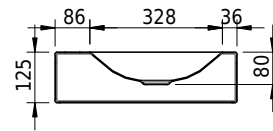

Massskizze

Schmidlin LOTUS Wandbecken

90 x 45 x 12.5 cm

ohne Überlauf, inkl. Befestigungzubehör

Artikel-Nr.: 1953-0002 SGVSB-Nr.: 217442.241

Optionen

- Farbklasse: I,II,III,IV,V [FA0_ _]
- GLASUR PLUS [OV01]
- Löcher für 3-Loch Armatur [WT_ALS01]
- Lochbohrung für Schmidlin Seifenspender [SSP02]
- Runde Lochbohrung nach Mass [WT_ALS02]
- Schmidlin Kosmetiktuchspender [KTS_ _]
- Spezialanfertigung
- Lochbohrung für Steckdose [STP_ _]