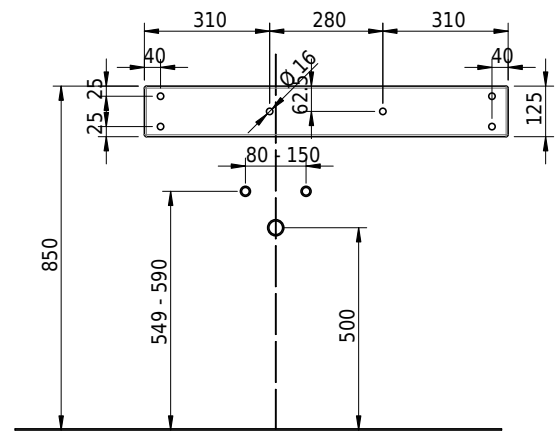

Massskizze

Schmidlin LOTUS Wandbecken

90 x 45 x 12.5 cm

ohne Überlauf, inkl. Befestigungzubehör

Artikel-Nr.: 1953-0002 SGVSB-Nr.: 217442.241

Optionen

- Farbklasse: I,II,III,IV,V [FA0_ _]
- GLASUR PLUS [OV01]
- Löcher für 3-Loch Armatur [WT_ALS01]
- Lochbohrung für Schmidlin Seifenspender [SSP02]
- Runde Lochbohrung nach Mass [WT_ALS02]
- Schmidlin Kosmetiktuchspender [KTS_ _]
- Spezialanfertigung
- Lochbohrung für Steckdose [STP_ _]

Zubehör

- Schmidlin Seifenspender
- Verstärkungsflansch für Armaturenmontage

Ab- und Überlaufgarnituren

- Schaftventil 1¼, inkl. Deckel verchromt, nicht verschliessbar
- Schmidlin Schaftventil 1 1/4", inkl. Deckel alpinweiss matt, emailliert, nicht verschliessbar
- Schmidlin Schaftventil 1 1/4", inkl. Deckel emailliert, nicht verschliessbar
- Schmidlin Schaftventil 1 1/4", inkl. Deckel emailliert, übrige Farben, nicht verschliessbar