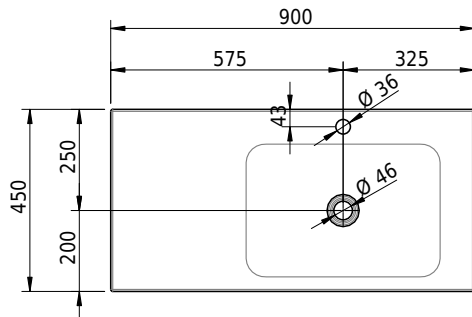

Massskizze

Schmidlin LOTUS Wandbecken

90 x 45 x 12.5 cm

ohne Überlauf, inkl. Befestigungzubehör

Artikel-Nr.: 1953-0002 SGVSB-Nr.: 217442.241

Optionen

- Farbklasse: I,II,III,IV,V [FA0_ _]
- GLASUR PLUS [OV01]
- Löcher für 3-Loch Armatur [WT_ALS01]
- Lochbohrung für Schmidlin Seifenspender [SSP02]
- Runde Lochbohrung nach Mass [WT_ALS02]
- Schmidlin Kosmetiktuchspender [KTS_ _]
- Spezialanfertigung
- Lochbohrung für Steckdose [STP_ _]

Zubehör

- Schmidlin Seifenspender
- Verstärkungsflansch für Armaturenmontage

Ab- und Überlaufgarnituren

- Schaftventil 1¼, inkl. Deckel verchromt, nicht verschliessbar
- Schmidlin Schaftventil 1 1/4", inkl. Deckel alpinweiss matt, emailliert, nicht verschliessbar
- Schmidlin Schaftventil 1 1/4", inkl. Deckel emailliert, nicht verschliessbar
- Schmidlin Schaftventil 1 1/4", inkl. Deckel emailliert, übrige Farben, nicht verschliessbar