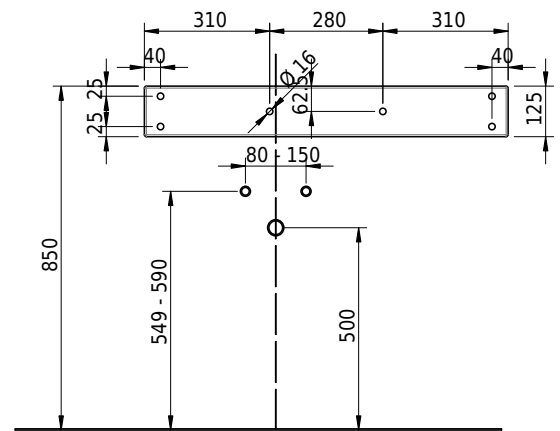

Massskizze

Schmidlin LOTUS Wandbecken

90 x 45 x 12.5 cm

ohne Überlauf, inkl. Befestigungzubehör

Artikel-Nr.: 1953-0002 SGVSB-Nr.: 217442.241

Optionen

- Farbklasse: I,II,III,IV,V [FA0_ _]
- GLASUR PLUS [OV01]
- Löcher für 3-Loch Armatur [WT_ALS01]
- Lochbohrung für Schmidlin Seifenspender [SSP02]
- Runde Lochbohrung nach Mass [WT_ALS02]
- Schmidlin Kosmetiktuchspender [KTS_ _]
- Spezialanfertigung
- Lochbohrung für Steckdose [STP_ _]

Zubehör

- Schmidlin Seifenspender
- Verstärkungsflansch für Armaturenmontage

Ab- und Überlaufgarnituren

- Schaftventil 1¼, inkl. Deckel verchromt, nicht verschliessbar
- Schmidlin Schaftventil 1 1/4", inkl. Deckel alpinweiss matt, emailliert, nicht verschliessbar
- Schmidlin Schaftventil 1 1/4", inkl. Deckel emailliert, nicht verschliessbar
- Schmidlin Schaftventil 1 1/4", inkl. Deckel emailliert, übrige Farben, nicht verschliessbar