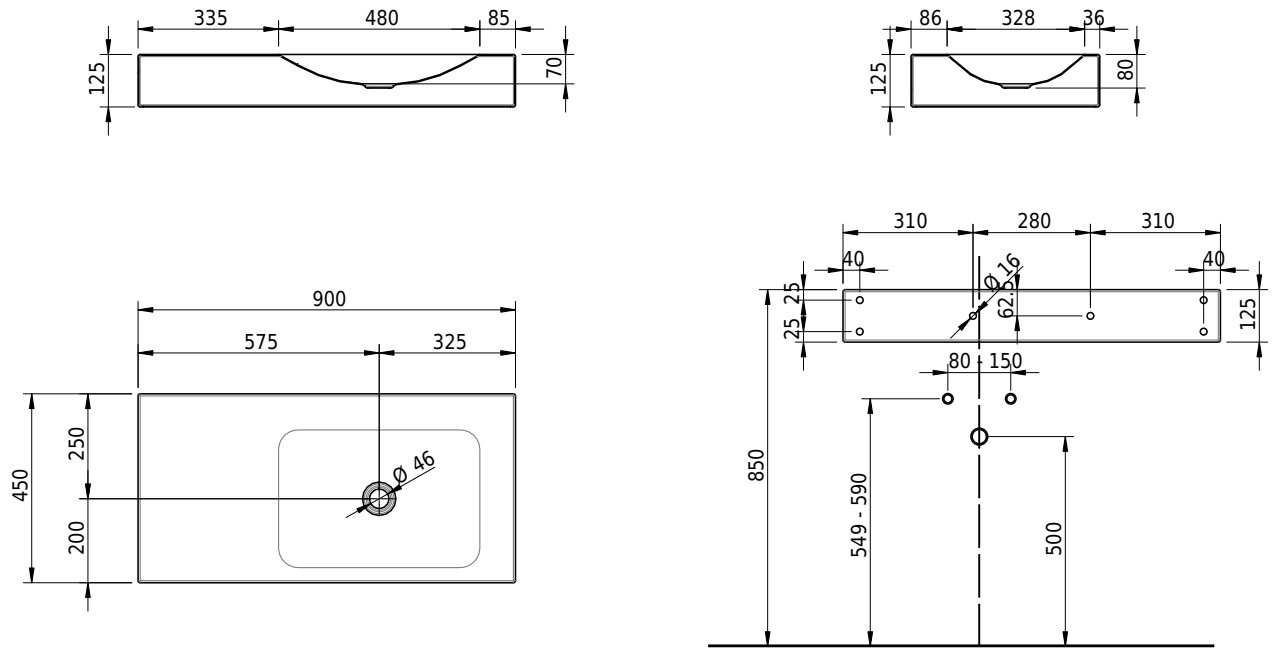

# Schmidlin LOTUS Wandbecken

90 x 45 x 12.5 cm

ohne Überlauf, inkl. Befestigungzubehör

Artikel-Nr.: 1953-0001    SGVSB-Nr.: 217442.242