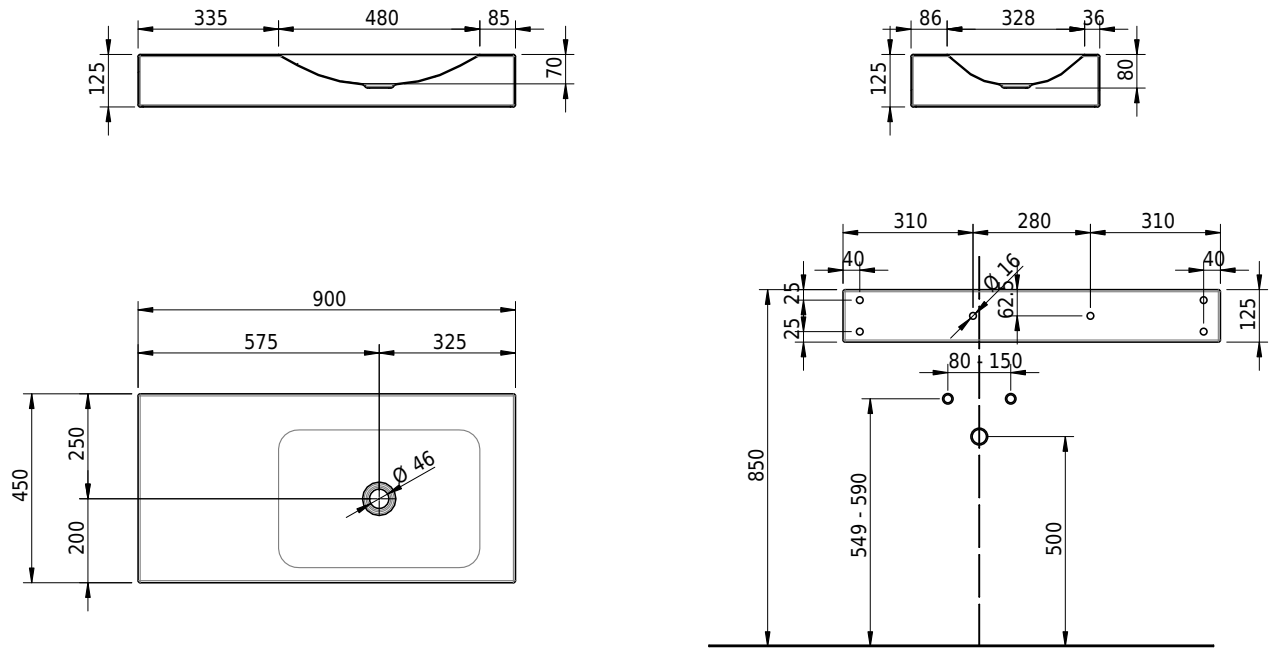

Massskizze

Schmidlin LOTUS Wandbecken

90 x 45 x 12.5 cm

ohne Überlauf, inkl. Befestigungzubehör

Artikel-Nr.: 1953-0001 SGVSB-Nr.: 217442.242

Optionen

- Farbklasse: I,II,III,IV,V [FA0_ _]
- GLASUR PLUS [OV01]
- Löcher für 3-Loch Armatur [WT_ALS01]
- Lochbohrung für Schmidlin Seifenspender [SSP02]
- Runde Lochbohrung nach Mass [WT_ALS02]
- Schmidlin Kosmetiktuchspender [KTS_ _]
- Spezialanfertigung
- Lochbohrung für Steckdose [STP_ _]

Zubehör

- Schmidlin Seifenspender
- Verstärkungsflansch für Armaturenmontage

Ab- und Überlaufgarnituren

- Schaftventil 1¼, inkl. Deckel verchromt, nicht verschliessbar
- Schmidlin Schaftventil 1 1/4", inkl. Deckel alpinweiss matt, emailliert, nicht verschliessbar
- Schmidlin Schaftventil 1 1/4", inkl. Deckel emailliert, nicht verschliessbar
- Schmidlin Schaftventil 1 1/4", inkl. Deckel emailliert, übrige Farben, nicht verschliessbar