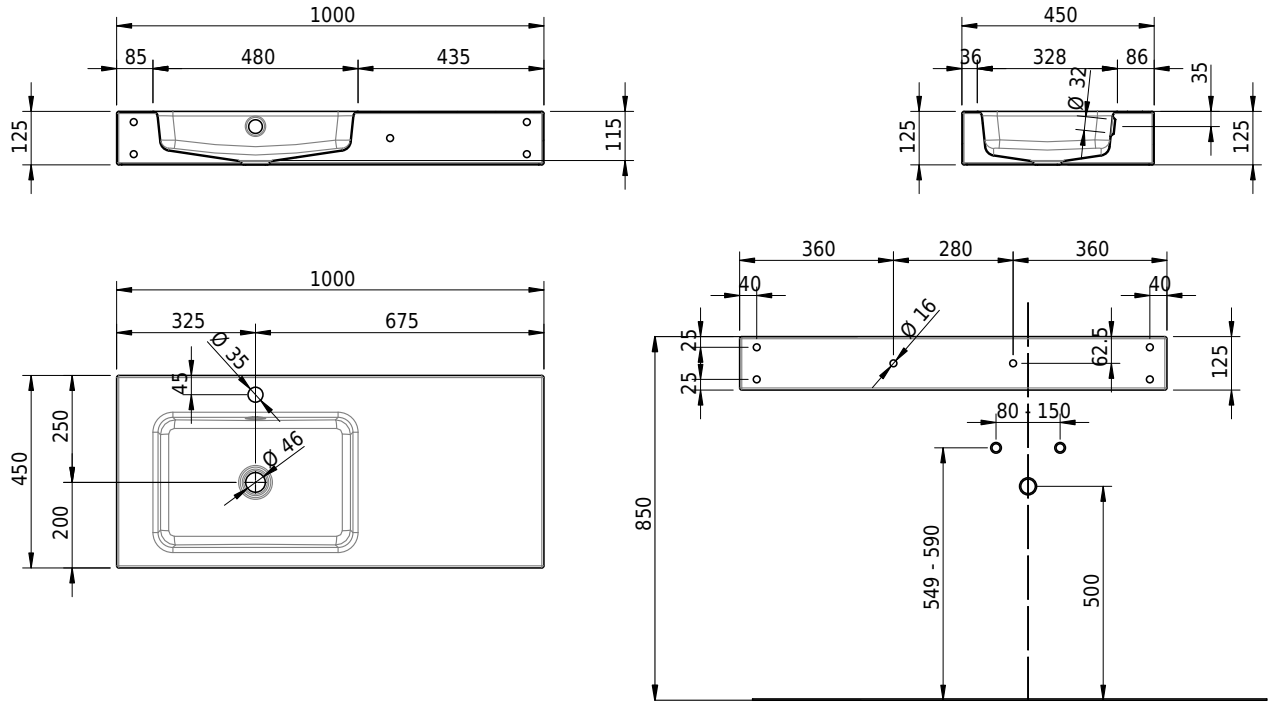

Massskizze

Schmidlin MERO Wandbecken

100 x 45 x 12.5 cm

mit Überlauf, inkl. Befestigungzubehör, inkl. Überlaufgarnitur verchromt

Artikel-Nr.: 1952-0002 SGVSB-Nr.: 217535.100.241

Optionen

- Farbklasse: I,II,III,IV,V [FA0_ _]
- Ohne Überlaufloch [UL0]
- GLASUR PLUS [OV01]
- Löcher für 3-Loch Armatur [WT_ALS01]
- Lochbohrung für Schmidlin Seifenspender [SSP02]
- Runde Lochbohrung nach Mass [WT_ALS02]
- Schmidlin Kosmetiktuchspender [KTS_ _]
- Spezialanfertigung
- Lochbohrung für Steckdose [STP_ _]