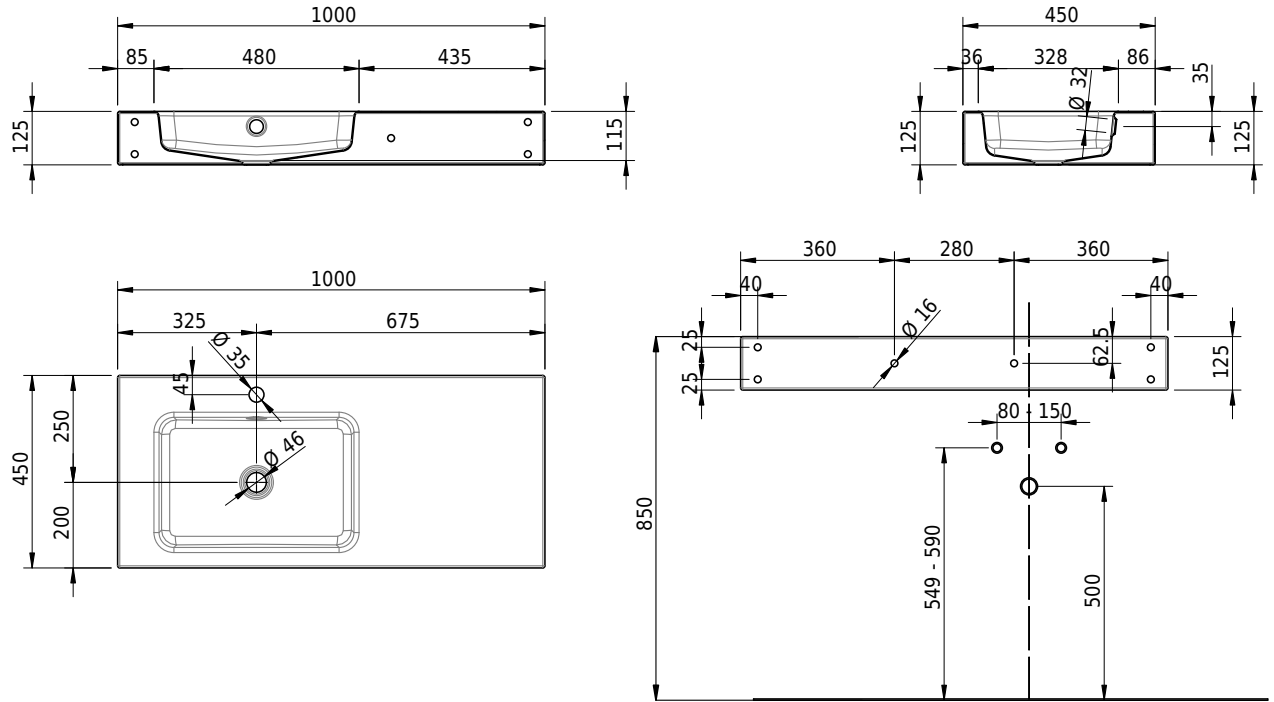

# Schmidlin MERO Wandbecken

100 x 45 x 12.5 cm

mit Überlauf, inkl. Befestigungzubehör, inkl. Überlaufgarnitur verchromt<br/>

Artikel-Nr.: 1952-0002    SGVSB-Nr.: 217535.100.241