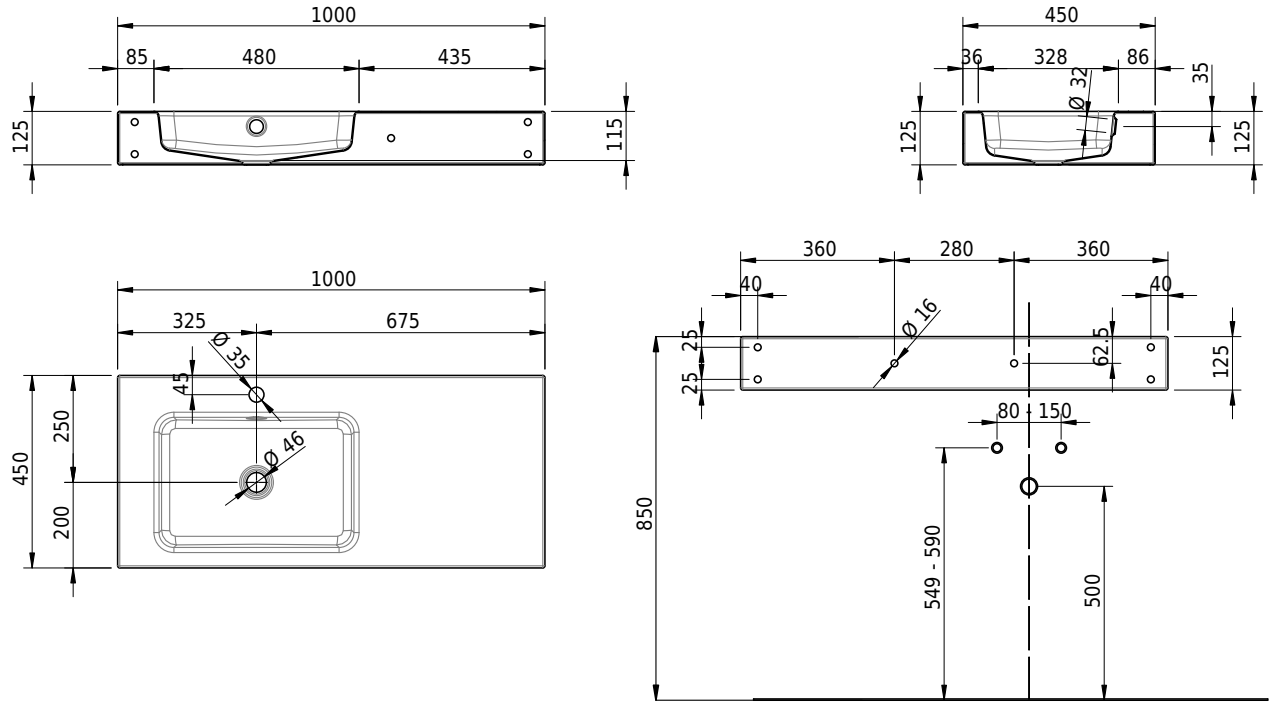

Massskizze

Schmidlin MERO Wandbecken

100 x 45 x 12.5 cm

mit Überlauf, inkl. Befestigungzubehör, inkl. Überlaufgarnitur verchromt

Artikel-Nr.: 1952-0002 SGVSB-Nr.: 217535.100.241

Optionen

- Farbklasse: I,II,III,IV,V [FA0_ _ _]
- Ohne Überlaufloch [UL0]
- GLASUR PLUS [OV01]
- Löcher für 3-Loch Armatur [WT_ALS01]
- Lochbohrung für Schmidlin Seifenspender [SSP02]
- Runde Lochbohrung nach Mass [WT_ALS02]
- Schmidlin Kosmetiktuchspender [KTS_ _]
- Spezialanfertigung
- Lochbohrung für Steckdose [STP_ _]