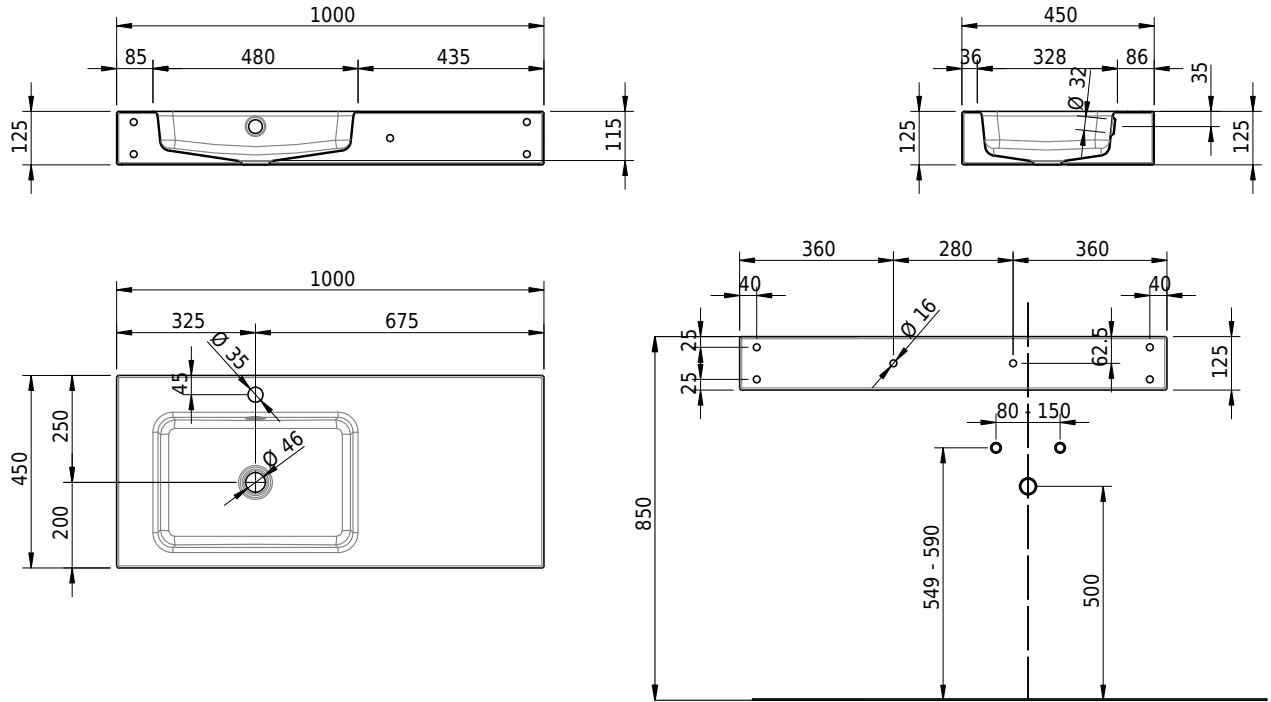

# Schmidlin MERO Wandbecken

100 x 45 x 12.5 cm

mit Überlauf, inkl. Befestigungzubehör, inkl. Überlaufgarnitur verchromt<br/>

Artikel-Nr.: 1952-0002    SGVSB-Nr.: 217535.100.241