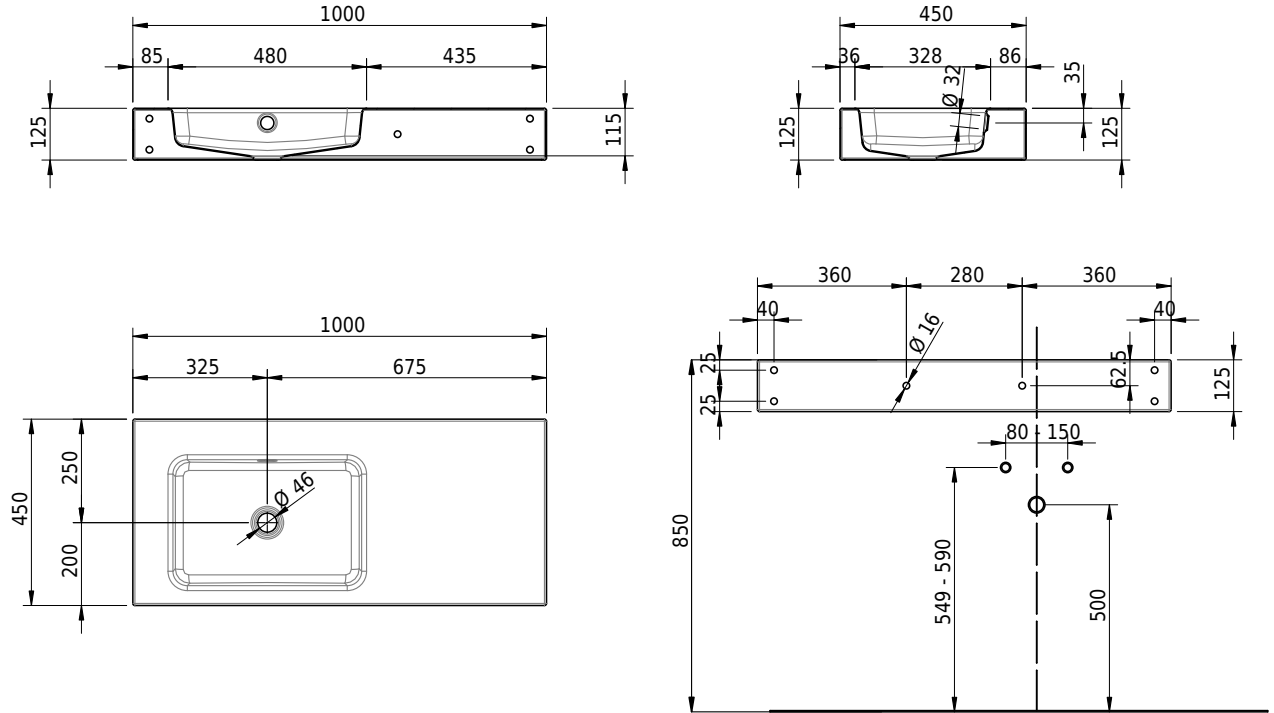

Massskizze

Schmidlin MERO Wandbecken

100 x 45 x 12.5 cm

mit Überlauf, inkl. Befestigungzubehör, inkl. Überlaufgarnitur verchromt

Artikel-Nr.: 1952-0001 SGVSB-Nr.: 217535.242

Optionen

- Farbklasse: I,II,III,IV,V [FA0_ _]
- Ohne Überlaufloch [UL0]
- GLASUR PLUS [OV01]
- Löcher für 3-Loch Armatur [WT_ALS01]
- Lochbohrung für Schmidlin Seifenspender [SSP02]
- Runde Lochbohrung nach Mass [WT_ALS02]
- Schmidlin Kosmetiktuchspender [KTS_ _]
- Spezialanfertigung
- Lochbohrung für Steckdose [STP_ _]