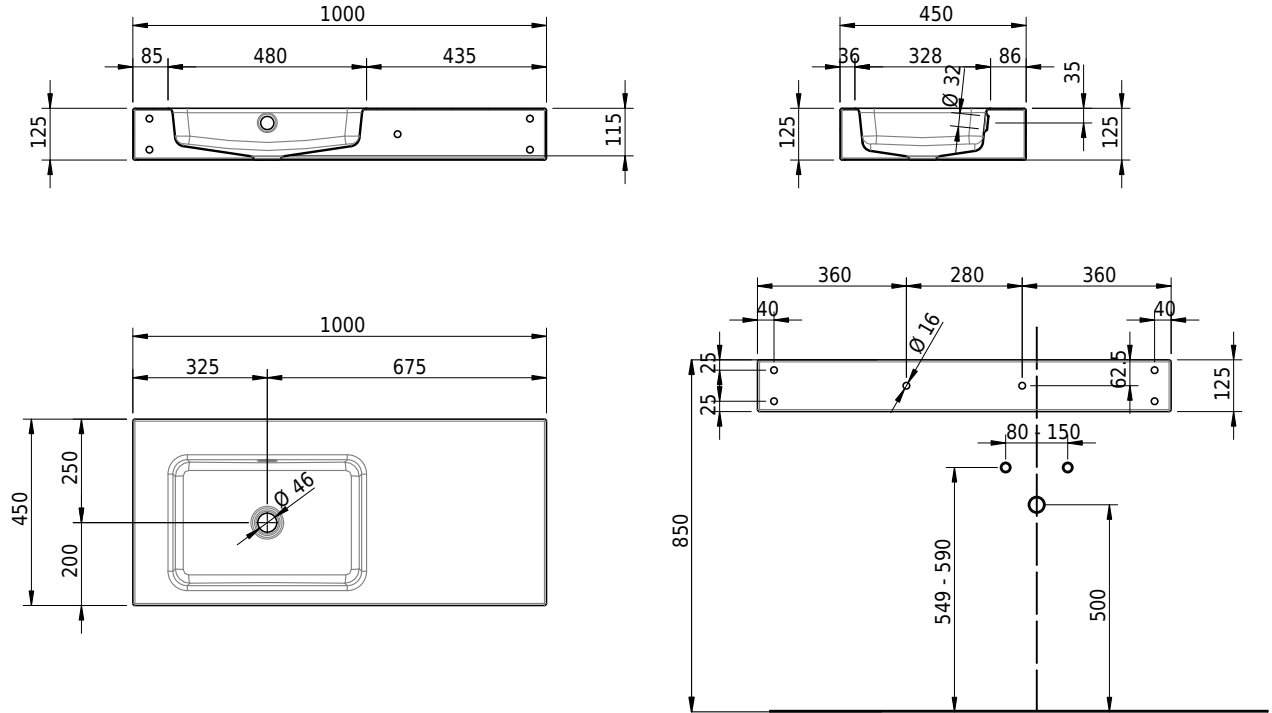

Massskizze

Schmidlin MERO Wandbecken

100 x 45 x 12.5 cm

mit Überlauf, inkl. Befestigungzubehör, inkl. Überlaufgarnitur verchromt

Artikel-Nr.: 1952-0001 SGVSB-Nr.: 217535.242

Optionen

- Farbklasse: I,II,III,IV,V [FA0_ _]
- Ohne Überlaufloch [UL0]
- GLASUR PLUS [OV01]
- Löcher für 3-Loch Armatur [WT_ALS01]
- Lochbohrung für Schmidlin Seifenspender [SSP02]
- Runde Lochbohrung nach Mass [WT_ALS02]
- Schmidlin Kosmetiktuchspender [KTS_ _]
- Spezialanfertigung
- Lochbohrung für Steckdose [STP_ _]