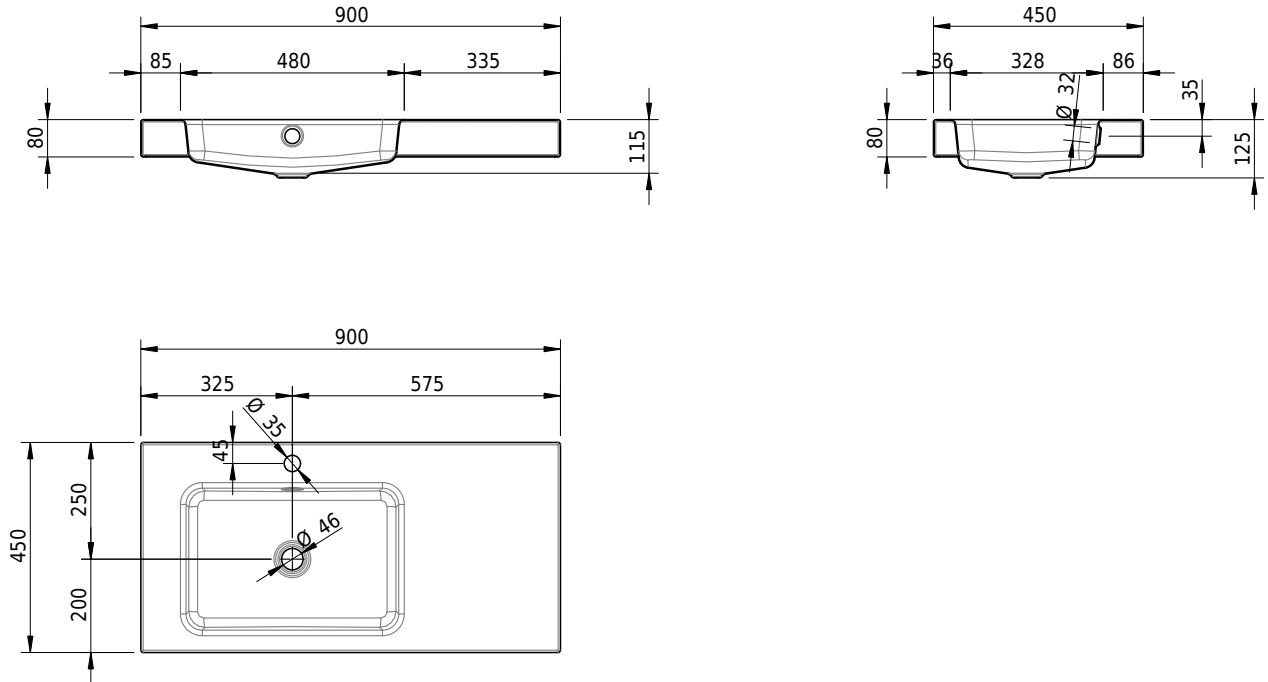

# Schmidlin MERO Aufsatzbecken

90 x 45 x 8 cm

mit Überlauf, inkl. Befestigungszubehör, inkl. Überlaufgarnitur verchromt

Artikel-Nr.: 1951-0002    SGVSB-Nr.: 217490.241