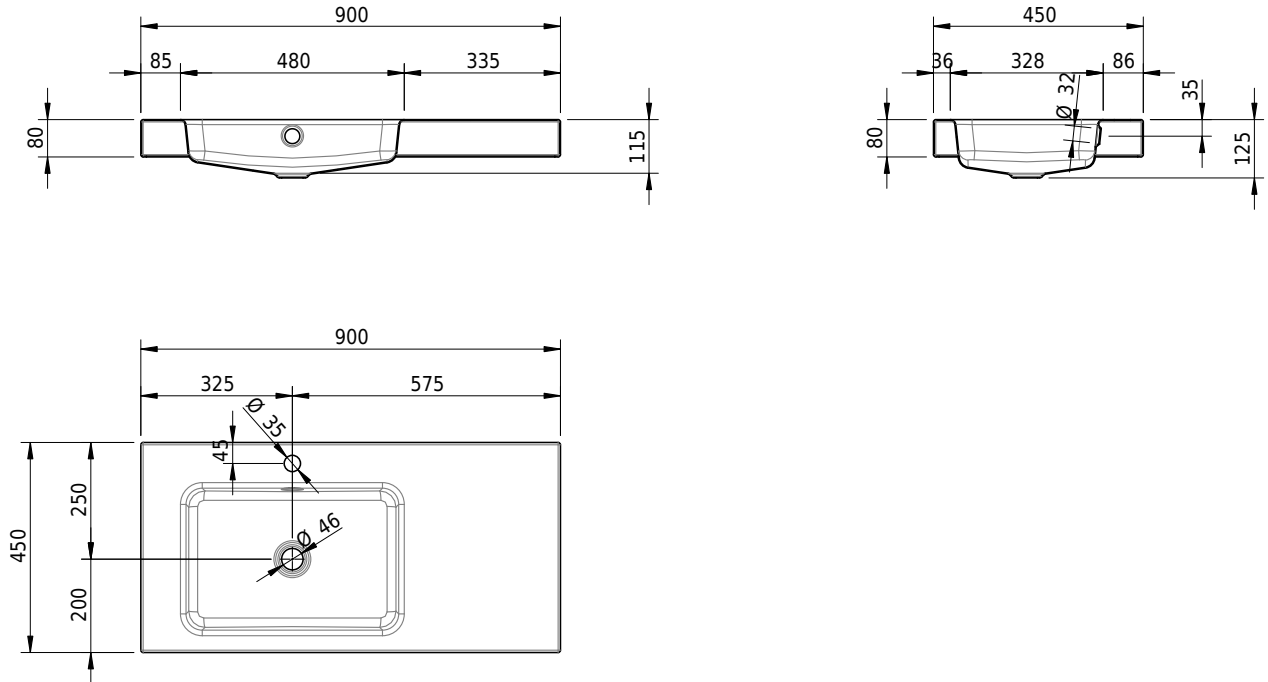

## Massskizze

**Schmidlin MERO Aufsatzbecken**

90 x 45 x 8 cm

mit Überlauf, inkl. Befestigungszubehör, inkl. Überlaufgarnitur verchromt

Artikel-Nr.: 1951-0002    SGVSB-Nr.: 217490.241

**Optionen**

- Farbklasse: I,II,III,IV,V [FA0\_ \_ \_]
- Ohne Überlaufloch [UL0]
- GLASUR PLUS [OV01]
- Löcher für 3-Loch Armatur [WT\_ALS01]
- Lochbohrung für Schmidlin Seifenspender [SSP02]
- Runde Lochbohrung nach Mass [WT\_ALS02]
- Spezialanfertigung