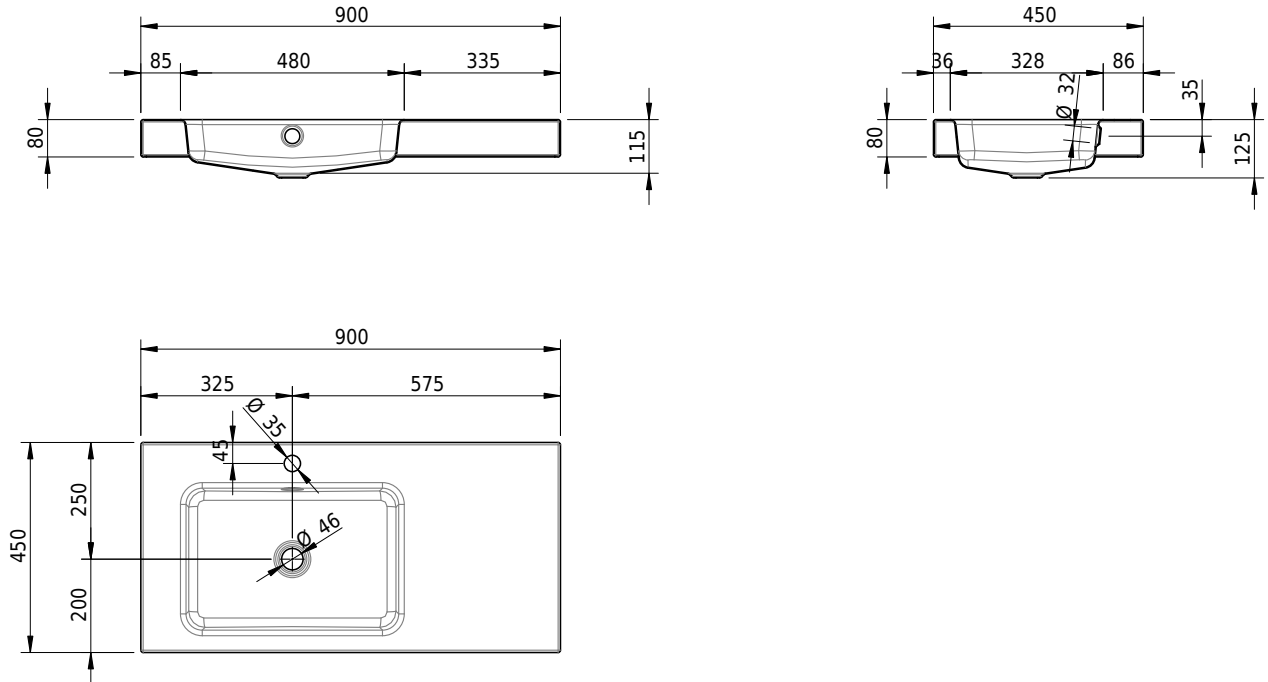

Massskizze

Schmidlin MERO Aufsatzbecken

90 x 45 x 8 cm

mit Überlauf, inkl. Befestigungszubehör, inkl. Überlaufgarnitur verchromt

Artikel-Nr.: 1951-0002 SGVSB-Nr.: 217490.241

Optionen

- Farbklasse: I,II,III,IV,V [FA0_ _ _]
- Ohne Überlaufloch [UL0]
- GLASUR PLUS [OV01]
- Löcher für 3-Loch Armatur [WT_ALS01]
- Lochbohrung für Schmidlin Seifenspender [SSP02]
- Runde Lochbohrung nach Mass [WT_ALS02]
- Spezialanfertigung