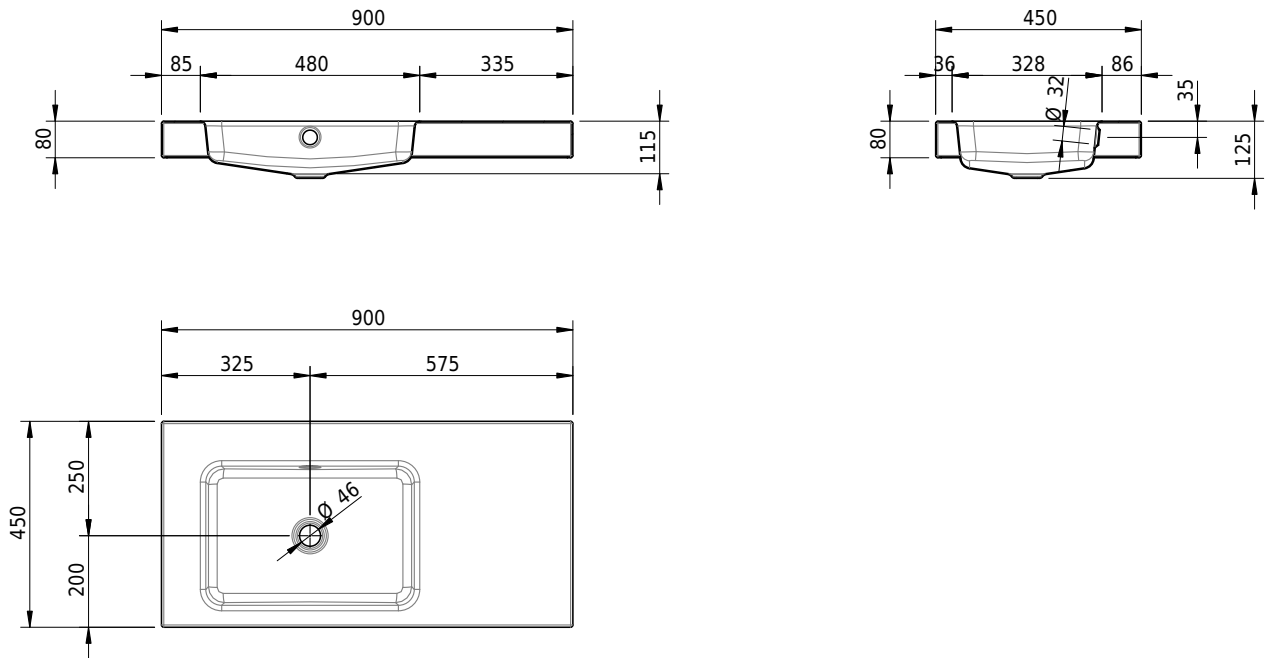

Massskizze

Schmidlin MERO Aufsatzbecken

90 x 45 x 8 cm

mit Überlauf, inkl. Befestigungszubehör, inkl. Überlaufgarnitur verchromt

Artikel-Nr.: 1951-0001 SGVSB-Nr.: 217490.242

Optionen

- Farbklasse: I,II,III,IV,V [FA0_ _ _]
- Ohne Überlaufloch [UL0]
- GLASUR PLUS [OV01]
- Löcher für 3-Loch Armatur [WT_ALS01]
- Lochbohrung für Schmidlin Seifenspender [SSP02]
- Runde Lochbohrung nach Mass [WT_ALS02]
- Spezialanfertigung