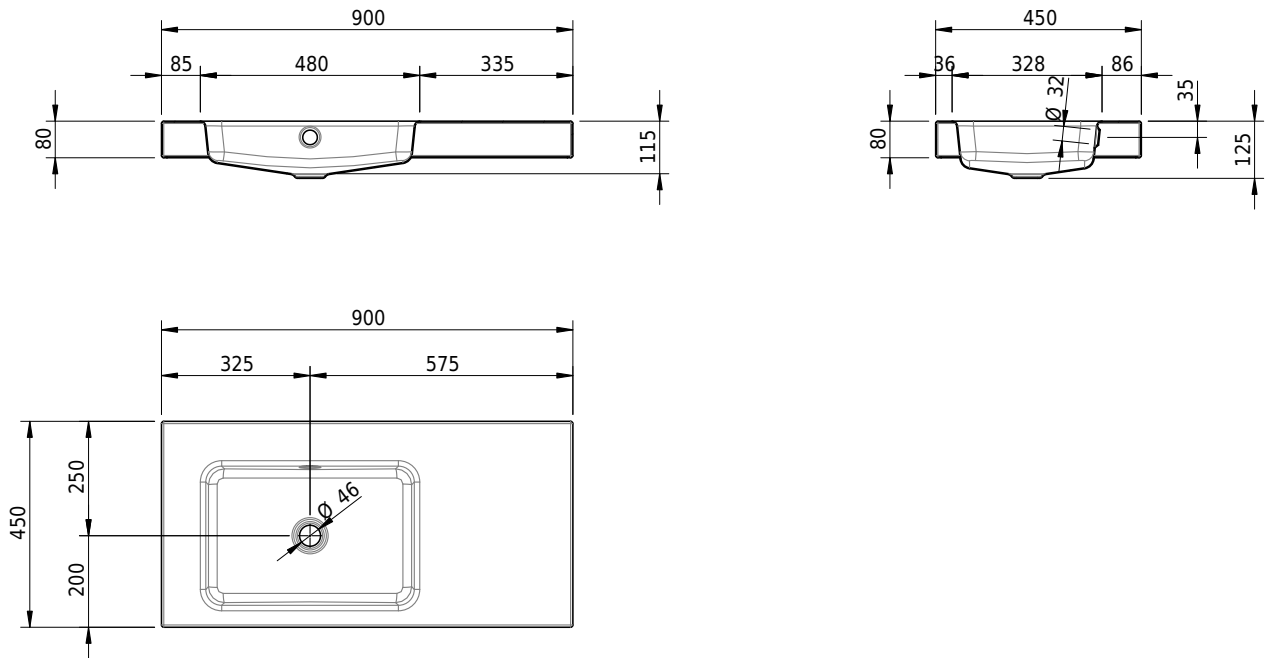

Massskizze

Schmidlin MERO Aufsatzbecken

90 x 45 x 8 cm

mit Überlauf, inkl. Befestigungszubehör, inkl. Überlaufgarnitur verchromt

Artikel-Nr.: 1951-0001   SGVSB-Nr.: 217490.242

Optionen

- Farbklasse: I,II,III,IV,V [FA0_ _ _]
- Ohne Überlaufloch [UL0]
- GLASUR PLUS [OV01]
- Löcher für 3-Loch Armatur [WT_ALS01]
- Lochbohrung für Schmidlin Seifenspender [SSP02]
- Runde Lochbohrung nach Mass [WT_ALS02]
- Spezialanfertigung

Zubehör

- Schmidlin Seifenspender

Ab- und Überlaufgarnituren

- Schmidlin Pushventil, inkl. Deckel, verchromt, verschliessbar