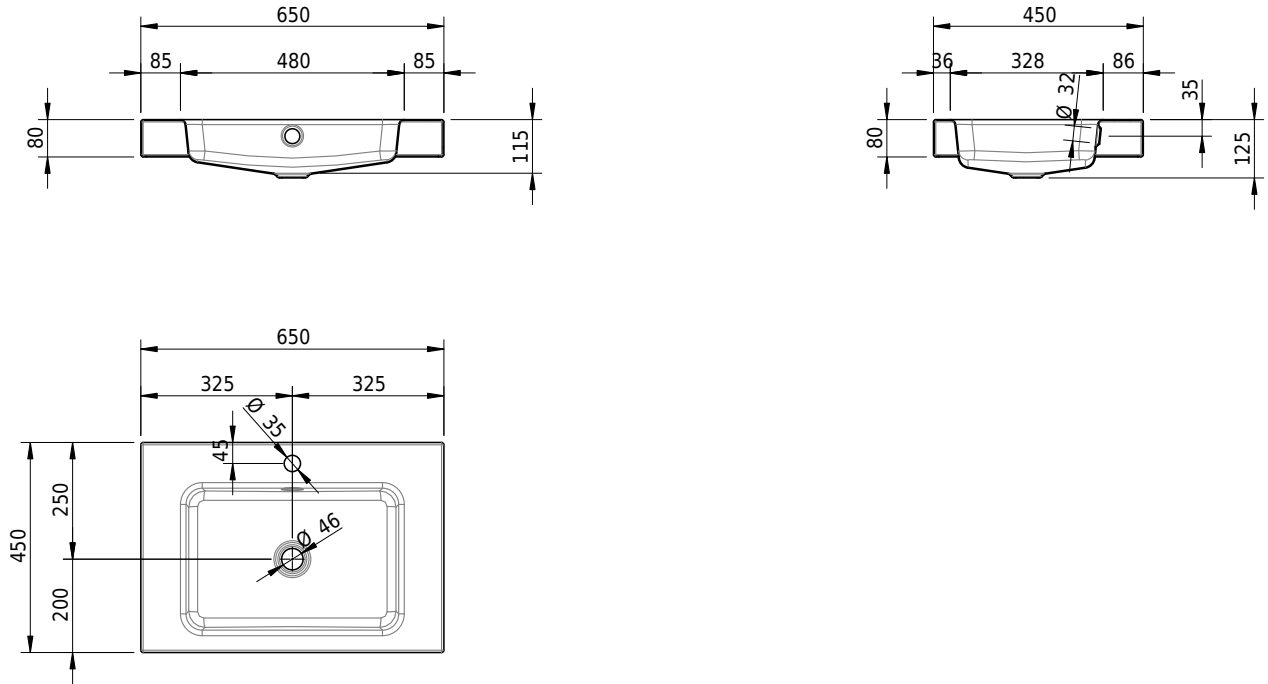

Massskizze

Schmidlin MERO Aufsatzbecken

65 x 45 x 8 cm

mit Überlauf, inkl. Befestigungszubehör, inkl. Überlaufgarnitur verchromt

Artikel-Nr.: 1949-0002 SGVSB-Nr.: 217486.241

Optionen

- Farbklasse: I,II,III,IV,V [FA0_ _]
- Ohne Überlaufloch [UL0]
- GLASUR PLUS [OV01]
- Löcher für 3-Loch Armatur [WT_ALS01]
- Lochbohrung für Schmidlin Seifenspender [SSP02]
- Runde Lochbohrung nach Mass [WT_ALS02]
- Spezialanfertigung