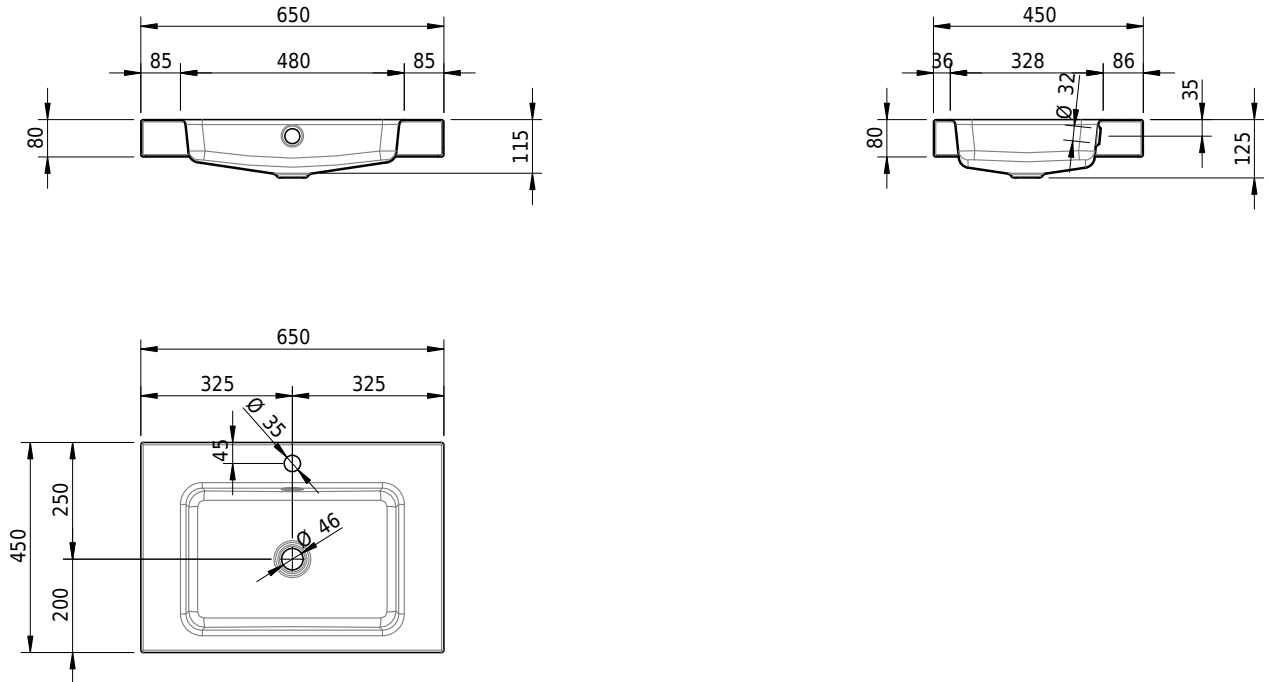

# Schmidlin MERO Aufsatzbecken

65 x 45 x 8 cm

mit Überlauf, inkl. Befestigungszubehör, inkl. Überlaufgarnitur verchromt

Artikel-Nr.: 1949-0002    SGVSB-Nr.: 217486.241