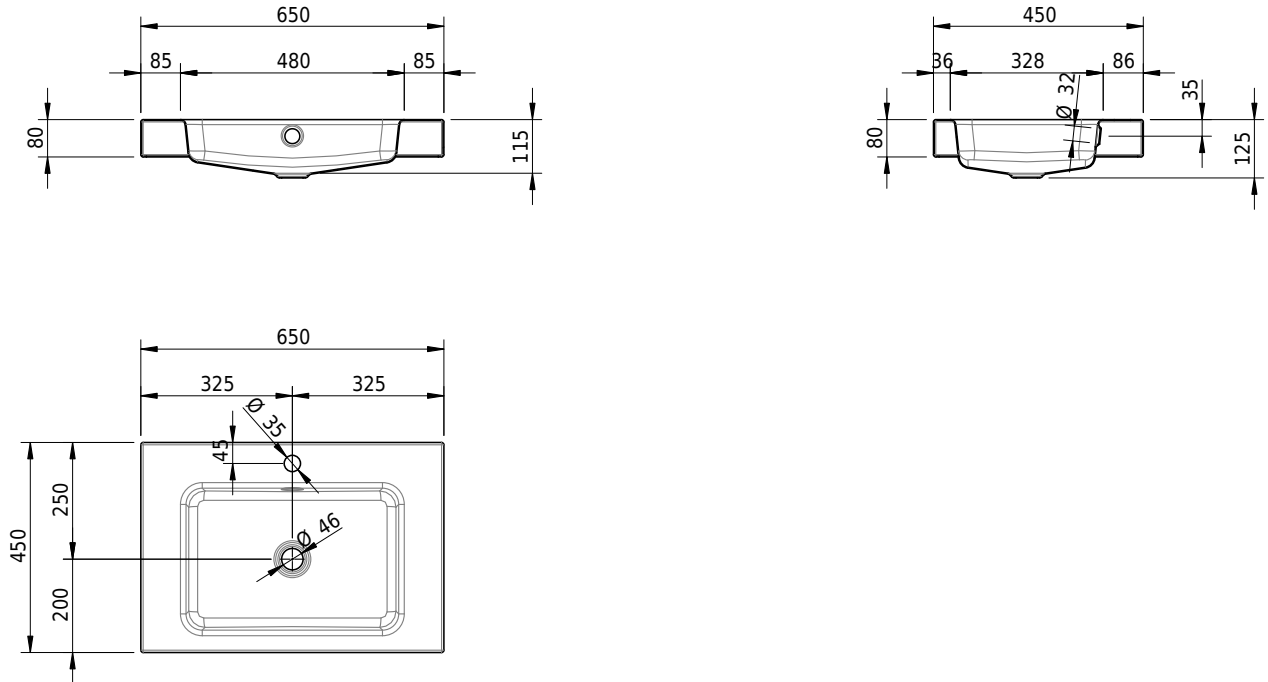

Massskizze

Schmidlin MERO Aufsatzbecken

65 x 45 x 8 cm

mit Überlauf, inkl. Befestigungszubehör, inkl. Überlaufgarnitur verchromt

Artikel-Nr.: 1949-0002 SGVSB-Nr.: 217486.241

Optionen

- Farbklasse: I,II,III,IV,V [FA0_ _ _]
- Ohne Überlaufloch [UL0]
- GLASUR PLUS [OV01]
- Löcher für 3-Loch Armatur [WT_ALS01]
- Lochbohrung für Schmidlin Seifenspender [SSP02]
- Runde Lochbohrung nach Mass [WT_ALS02]
- Spezialanfertigung