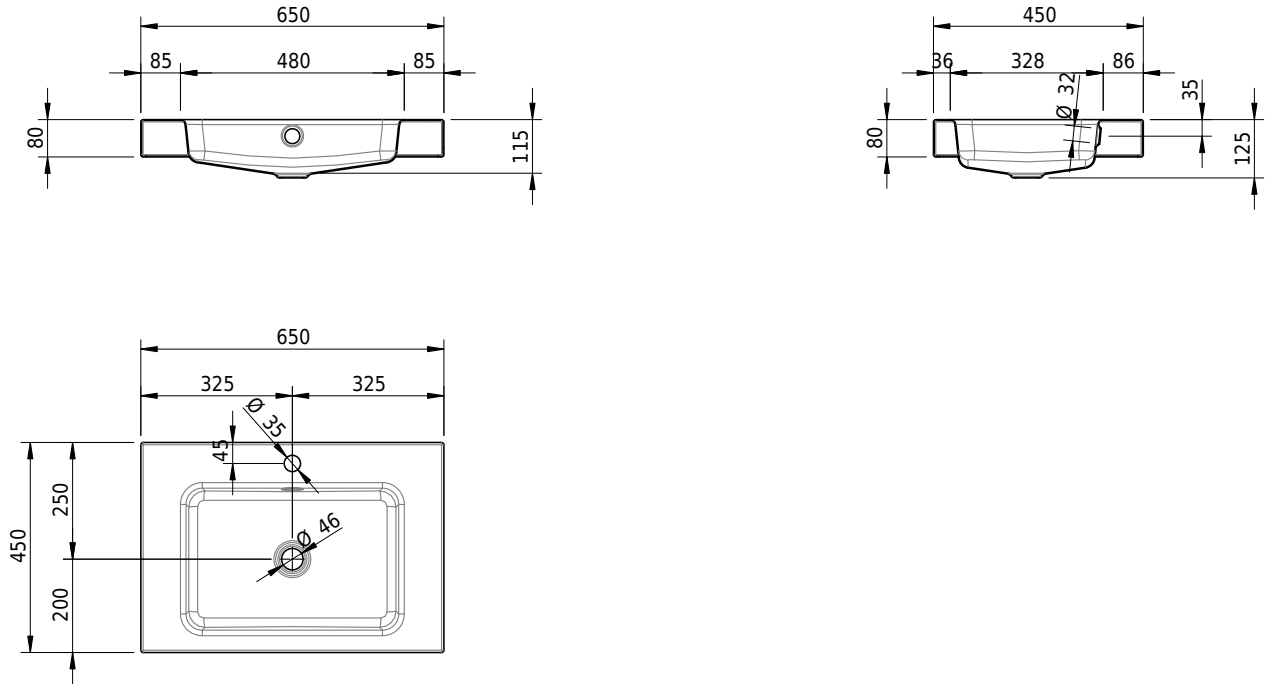

# Schmidlin MERO Aufsatzbecken

65 x 45 x 8 cm

mit Überlauf, inkl. Befestigungszubehör, inkl. Überlaufgarnitur verchromt

Artikel-Nr.: 1949-0002    SGVSB-Nr.: 217486.241