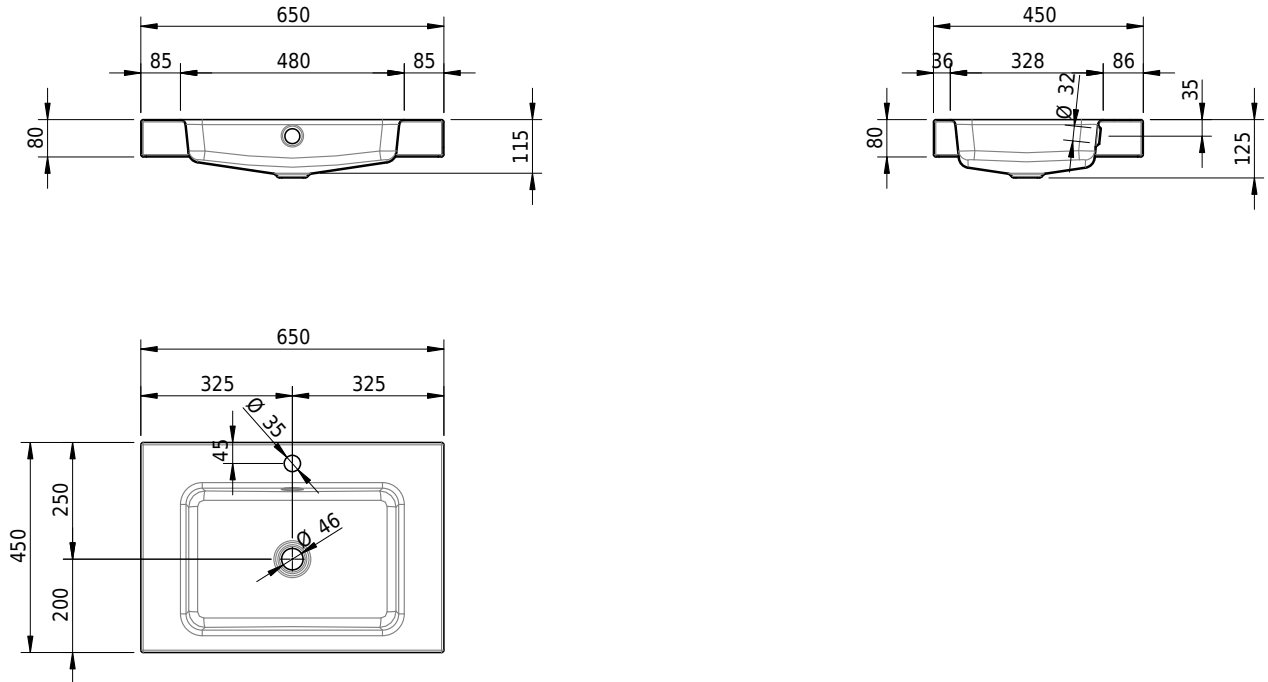

## Massskizze

**Schmidlin MERO Aufsatzbecken**

65 x 45 x 8 cm

mit Überlauf, inkl. Befestigungszubehör, inkl. Überlaufgarnitur verchromt

Artikel-Nr.: 1949-0002    SGVSB-Nr.: 217486.241

**Optionen**

- Farbklasse: I,II,III,IV,V [FA0\_ \_ \_]
- Ohne Überlaufloch [UL0]
- GLASUR PLUS [OV01]
- Löcher für 3-Loch Armatur [WT\_ALS01]
- Lochbohrung für Schmidlin Seifenspender [SSP02]
- Runde Lochbohrung nach Mass [WT\_ALS02]
- Spezialanfertigung