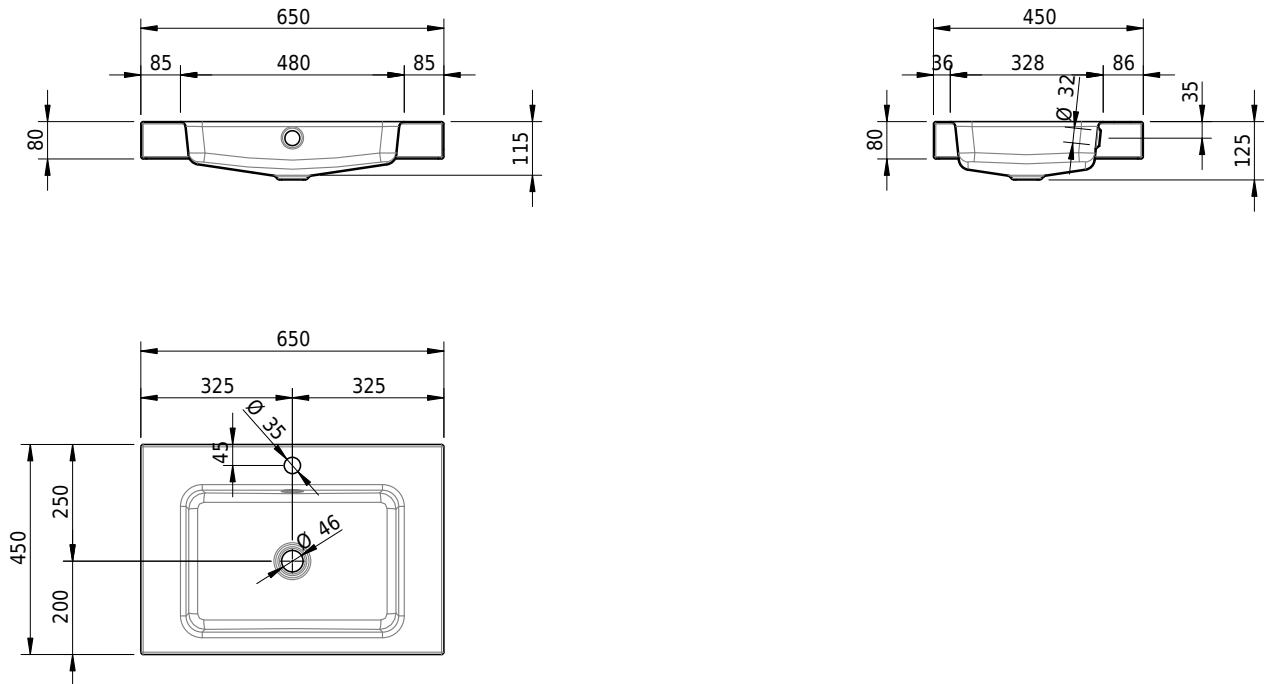

Massskizze

Schmidlin MERO Aufsatzbecken

65 x 45 x 8 cm

mit Überlauf, inkl. Befestigungszubehör, inkl. Überlaufgarnitur verchromt

Artikel-Nr.: 1949-0002 SGVSB-Nr.: 217486.241

Optionen

- Farbklasse: I,II,III,IV,V [FA0_ _ _]
- Ohne Überlaufloch [UL0]
- GLASUR PLUS [OV01]
- Löcher für 3-Loch Armatur [WT_ALS01]
- Lochbohrung für Schmidlin Seifenspender [SSP02]
- Runde Lochbohrung nach Mass [WT_ALS02]
- Spezialanfertigung