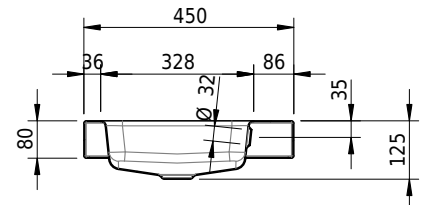

## Massskizze

**Schmidlin MERO Aufsatzbecken**

65 x 45 x 8 cm

mit Überlauf, inkl. Befestigungszubehör, inkl. Überlaufgarnitur verchromt

Artikel-Nr.: 1949-0001    SGVSB-Nr.: 217486.242

**Optionen**

- Farbklasse: I,II,III,IV,V [FA0\_ \_]
- Ohne Überlaufloch [UL0]
- GLASUR PLUS [OV01]
- Löcher für 3-Loch Armatur [WT\_ALS01]
- Lochbohrung für Schmidlin Seifenspender [SSP02]
- Runde Lochbohrung nach Mass [WT\_ALS02]
- Spezialanfertigung