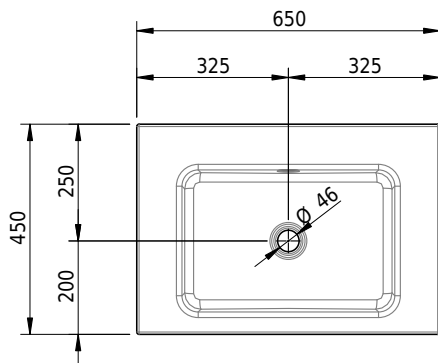

## Massskizze

**Schmidlin MERO Aufsatzbecken**

65 x 45 x 8 cm

mit Überlauf, inkl. Befestigungszubehör, inkl. Überlaufgarnitur verchromt

Artikel-Nr.: 1949-0001    SGVSB-Nr.: 217486.242

**Optionen**

- Farbklasse: I,II,III,IV,V [FA0\_ \_]
- Ohne Überlaufloch [UL0]
- GLASUR PLUS [OV01]
- Löcher für 3-Loch Armatur [WT\_ALS01]
- Lochbohrung für Schmidlin Seifenspender [SSP02]
- Runde Lochbohrung nach Mass [WT\_ALS02]
- Spezialanfertigung