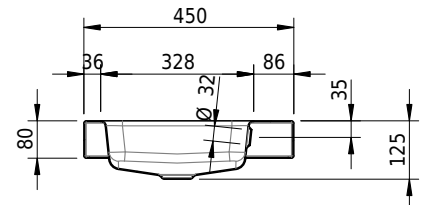

Massskizze

Schmidlin MERO Aufsatzbecken

65 x 45 x 8 cm

mit Überlauf, inkl. Befestigungszubehör, inkl. Überlaufgarnitur verchromt

Artikel-Nr.: 1949-0001 SGVSB-Nr.: 217486.242

Optionen

- Farbklasse: I,II,III,IV,V [FA0_ _]
- Ohne Überlaufloch [UL0]
- GLASUR PLUS [OV01]
- Löcher für 3-Loch Armatur [WT_ALS01]
- Lochbohrung für Schmidlin Seifenspender [SSP02]
- Runde Lochbohrung nach Mass [WT_ALS02]
- Spezialanfertigung