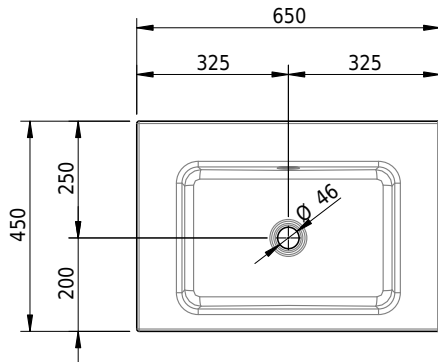

## Massskizze

# Schmidlin MERO Aufsatzbecken

65 x 45 x 8 cm

mit Überlauf, inkl. Befestigungszubehör, inkl. Überlaufgarnitur verchromt

Artikel-Nr.: 1949-0001    SGVSB-Nr.: 217486.242