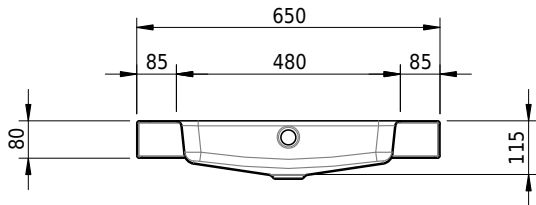

Massskizze

Schmidlin MERO Aufsatzbecken

65 x 45 x 8 cm

mit Überlauf, inkl. Befestigungszubehör, inkl. Überlaufgarnitur verchromt

Artikel-Nr.: 1949-0001 SGVSB-Nr.: 217486.242

Optionen

- Farbklasse: I,II,III,IV,V [FA0_ _]
- Ohne Überlaufloch [UL0]
- GLASUR PLUS [OV01]
- Löcher für 3-Loch Armatur [WT_ALS01]
- Lochbohrung für Schmidlin Seifenspender [SSP02]
- Runde Lochbohrung nach Mass [WT_ALS02]
- Spezialanfertigung