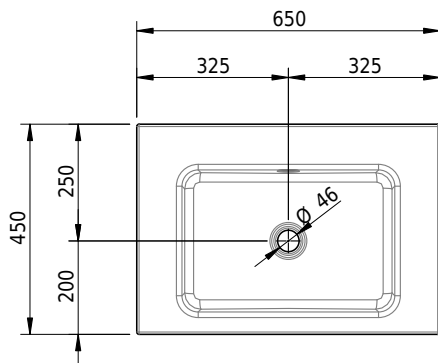

Massskizze

Schmidlin MERO Aufsatzbecken

65 x 45 x 8 cm

mit Überlauf, inkl. Befestigungszubehör, inkl. Überlaufgarnitur verchromt

Artikel-Nr.: 1949-0001 SGVSB-Nr.: 217486.242

Optionen

- Farbklasse: I,II,III,IV,V [FA0_ _]
- Ohne Überlaufloch [UL0]
- GLASUR PLUS [OV01]
- Löcher für 3-Loch Armatur [WT_ALS01]
- Lochbohrung für Schmidlin Seifenspender [SSP02]
- Runde Lochbohrung nach Mass [WT_ALS02]
- Spezialanfertigung