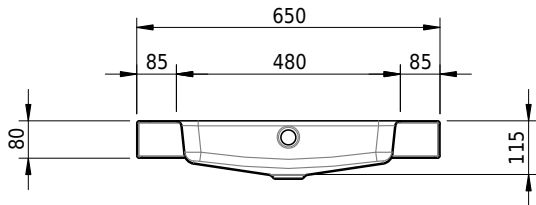

## Massskizze

**Schmidlin MERO Aufsatzbecken**

65 x 45 x 8 cm

mit Überlauf, inkl. Befestigungszubehör, inkl. Überlaufgarnitur verchromt

Artikel-Nr.: 1949-0001    SGVSB-Nr.: 217486.242

**Optionen**

- Farbklasse: I,II,III,IV,V [FA0\_ \_]
- Ohne Überlaufloch [UL0]
- GLASUR PLUS [OV01]
- Löcher für 3-Loch Armatur [WT\_ALS01]
- Lochbohrung für Schmidlin Seifenspender [SSP02]
- Runde Lochbohrung nach Mass [WT\_ALS02]
- Spezialanfertigung