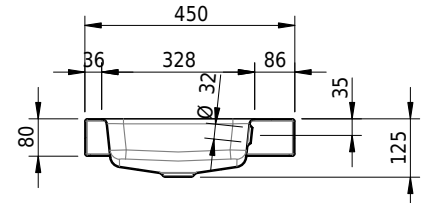

## Massskizze

# Schmidlin MERO Aufsatzbecken

65 x 45 x 8 cm

mit Überlauf, inkl. Befestigungszubehör, inkl. Überlaufgarnitur verchromt

Artikel-Nr.: 1949-0001    SGVSB-Nr.: 217486.242