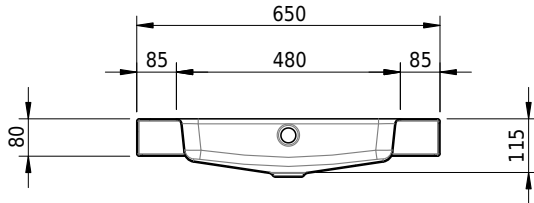

## Massskizze

# Schmidlin MERO Aufsatzbecken

65 x 45 x 8 cm

mit Überlauf, inkl. Befestigungszubehör, inkl. Überlaufgarnitur verchromt

Artikel-Nr.: 1949-0001    SGVSB-Nr.: 217486.242