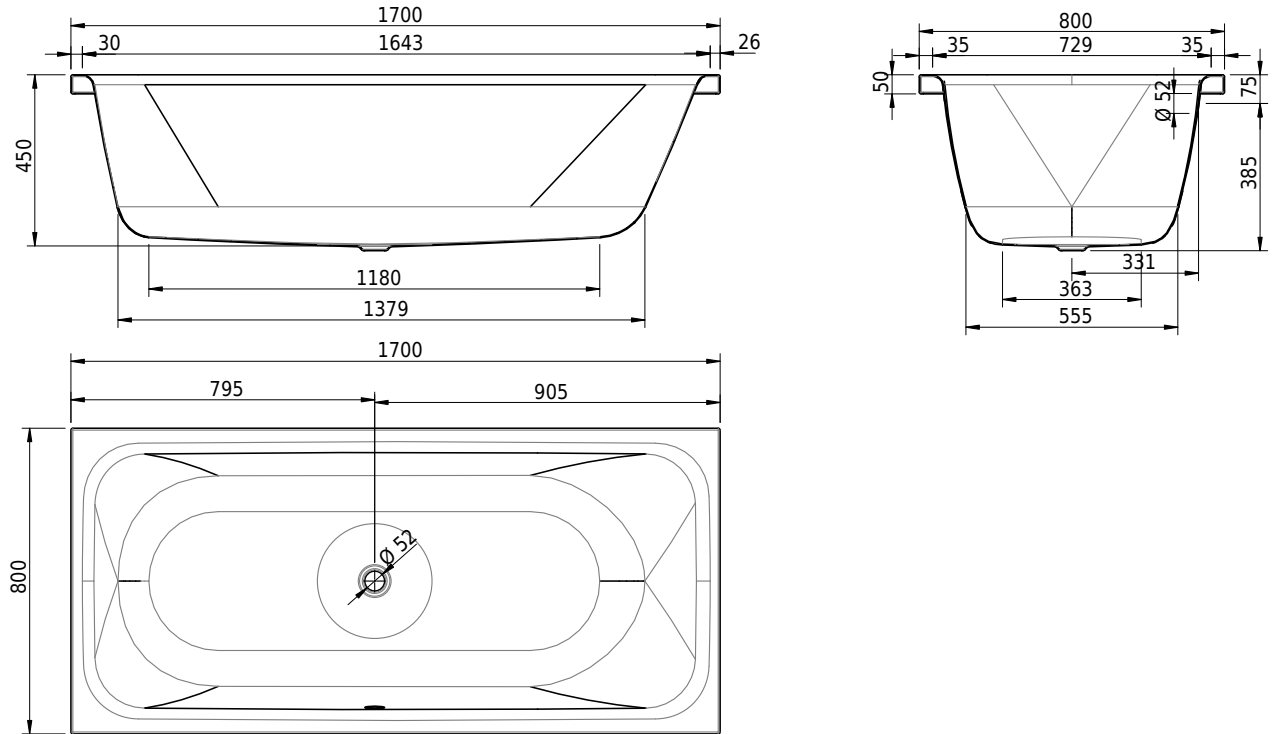

Massskizze

Schmidlin PURISTA

170 x 80 x 45 cm

Randhöhe 50 mm, Eckradius 5mm

Artikel-Nr.: 1947-0001

SGVSB-Nr.: 111199

Gewicht: 53 kg

Nutzzinhalt*: 190 l