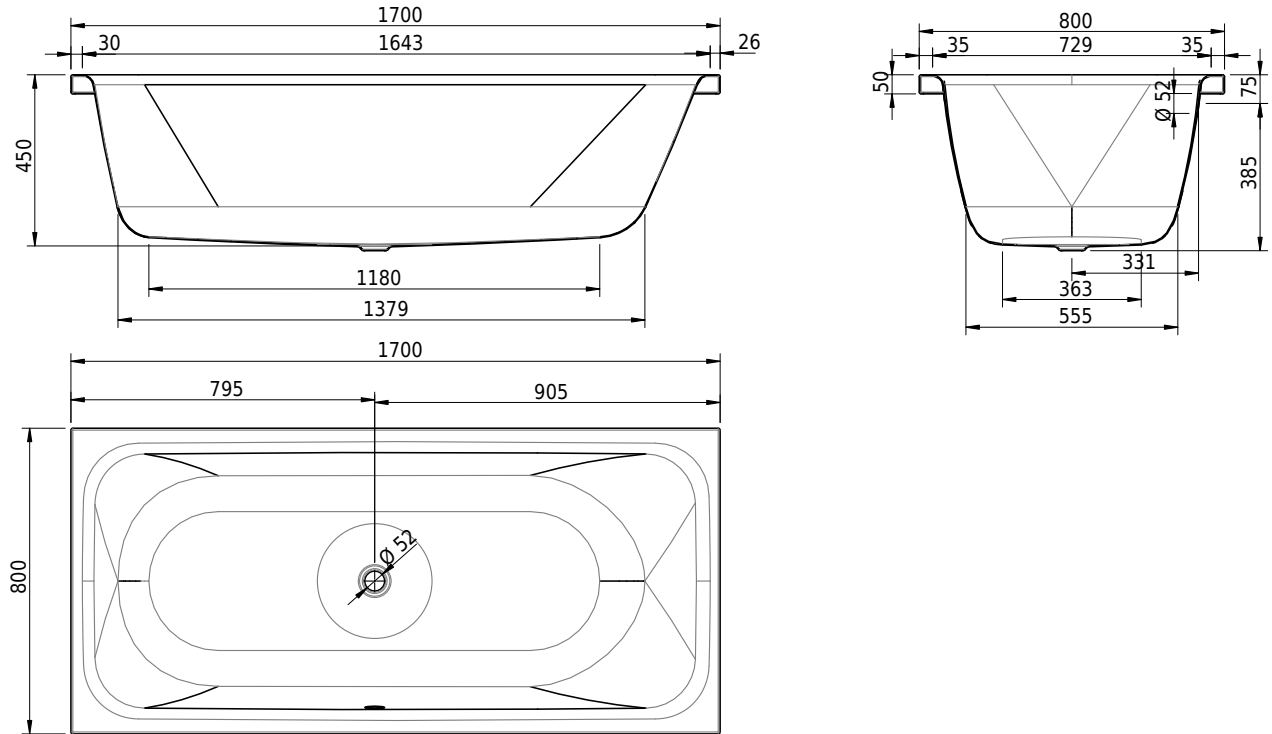

# Schmidlin PURISTA

170 x 80 x 45 cm

Randhöhe 50 mm, Eckradius 5mm

Artikel-Nr.: 1947-0001

SGVSB-Nr.: 111199

Gewicht: 53 kg

Nutzhalt\*: 190 l