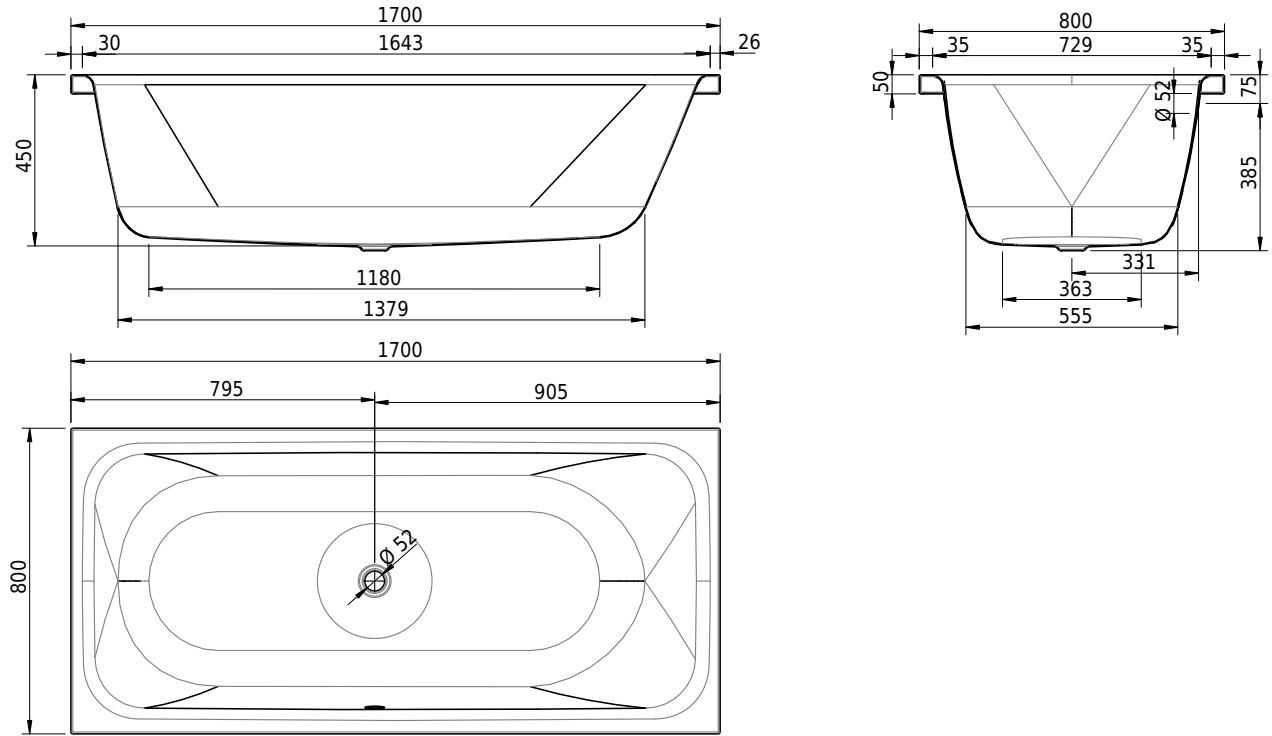

Massskizze

Schmidlin PURISTA

170 x 80 x 45 cm

Randhöhe 50 mm, Eckradius 5mm

Artikel-Nr.: 1947-0001

SGVSB-Nr.: 111199

Gewicht: 53 kg

Nutzinhalt*: 190 l