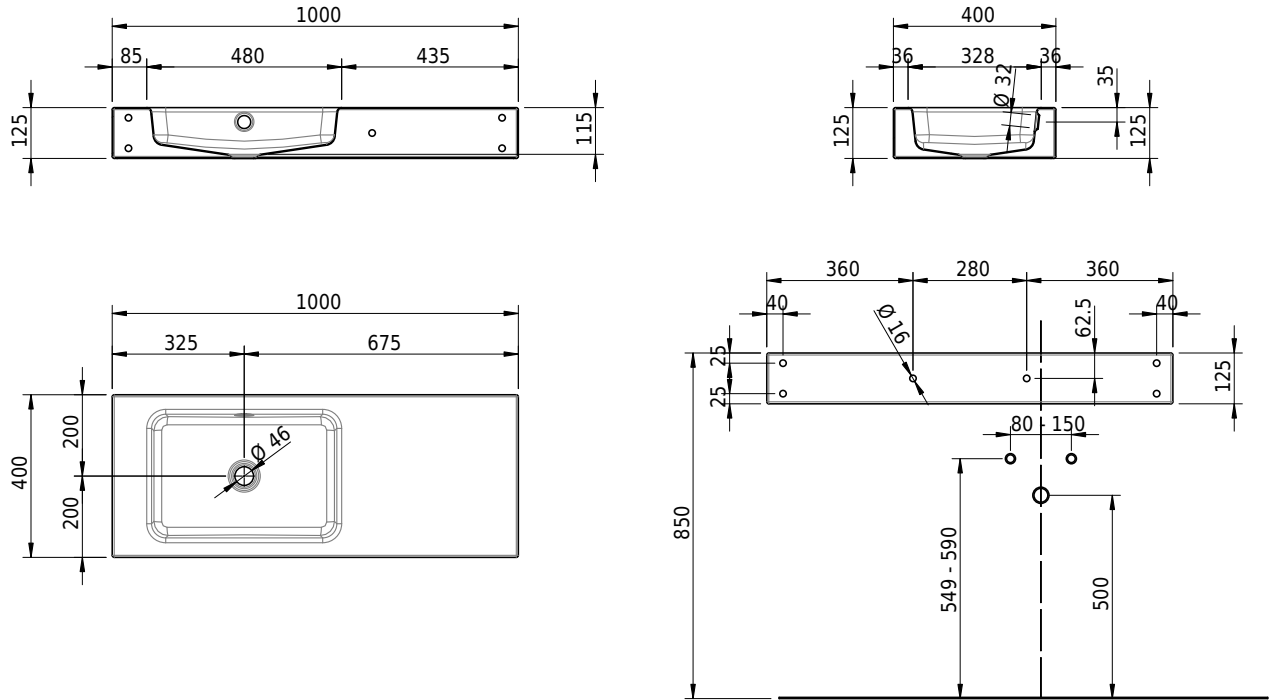

Massskizze

Schmidlin MERO Wandbecken

100 x 40 x 12.5 cm

mit Überlauf, inkl. Befestigungzubehör, inkl. Überlaufgarnitur verchromt

Artikel-Nr.: 1946-0001 SGVSB-Nr.: 217506.242

Optionen

- Farbklasse: I,II,III,IV,V [FA0_ _]
- Ohne Überlaufloch [UL0]
- GLASUR PLUS [OV01]
- Schmidlin Kosmetiktuchspender [KTS_ _]
- Spezialanfertigung
- Lochbohrung für Steckdose [STP_ _]