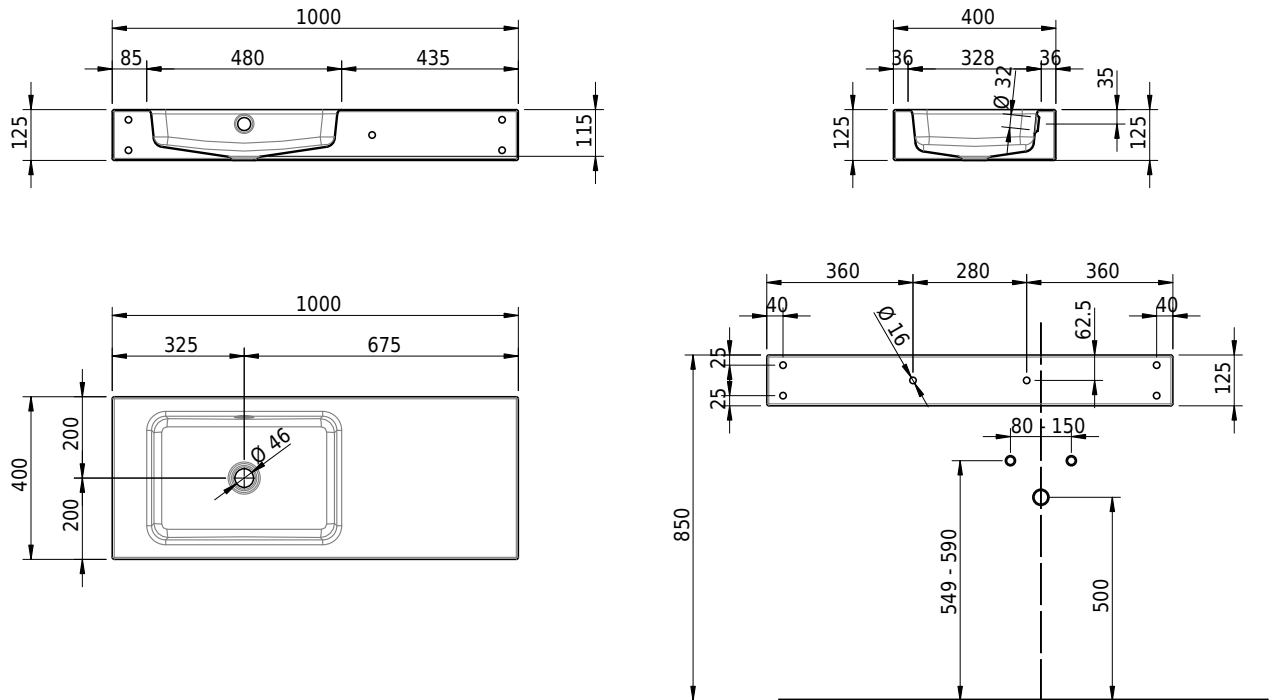

Massskizze

Schmidlin MERO Wandbecken

100 x 40 x 12.5 cm

mit Überlauf, inkl. Befestigungzubehör, inkl. Überlaufgarnitur verchromt

Artikel-Nr.: 1946-0001 SGVSB-Nr.: 217506.242

Optionen

- Farbklasse: I,II,III,IV,V [FA0_ _]
- Ohne Überlaufloch [UL0]
- GLASUR PLUS [OV01]
- Schmidlin Kosmetiktuchspender [KTS_ _]
- Spezialanfertigung
- Lochbohrung für Steckdose [STP_ _]