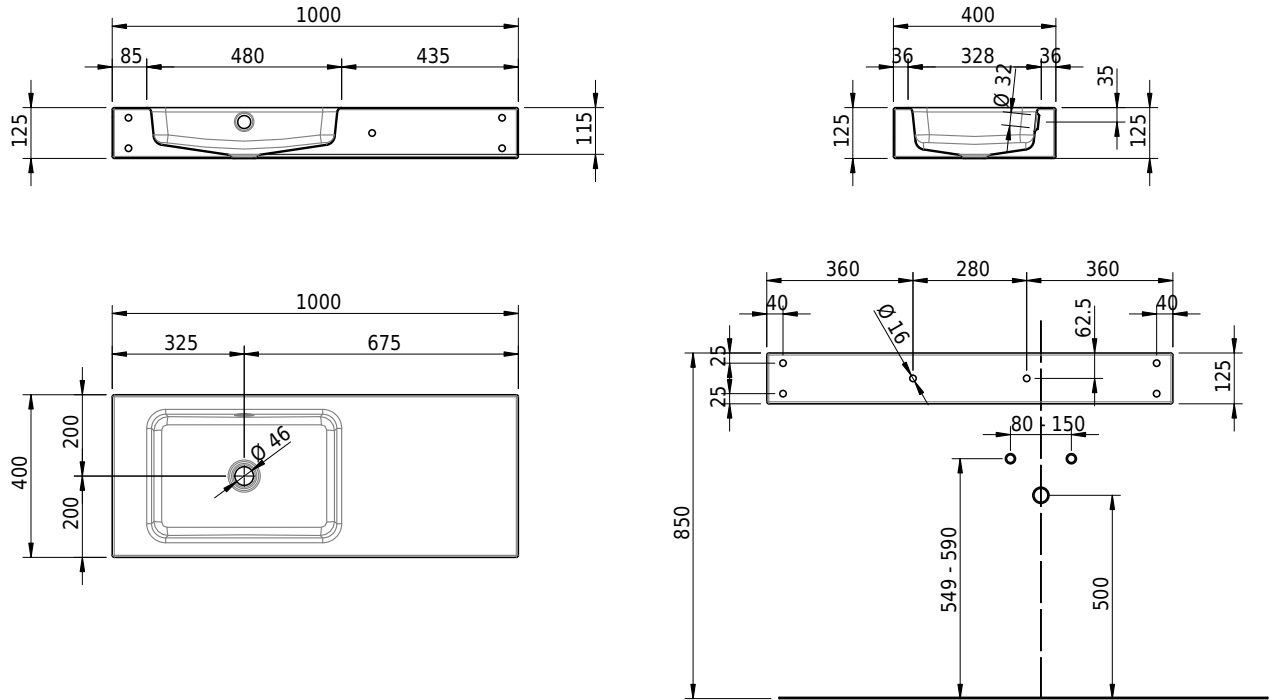

Massskizze

Schmidlin MERO Wandbecken

100 x 40 x 12.5 cm

mit Überlauf, inkl. Befestigungzubehör, inkl. Überlaufgarnitur verchromt

Artikel-Nr.: 1946-0001 SGVSB-Nr.: 217506.242

Optionen

- Farbklasse: I,II,III,IV,V [FA0_ _]
- Ohne Überlaufloch [UL0]
- GLASUR PLUS [OV01]
- Schmidlin Kosmetiktuchspender [KTS_ _]
- Spezialanfertigung
- Lochbohrung für Steckdose [STP_ _]