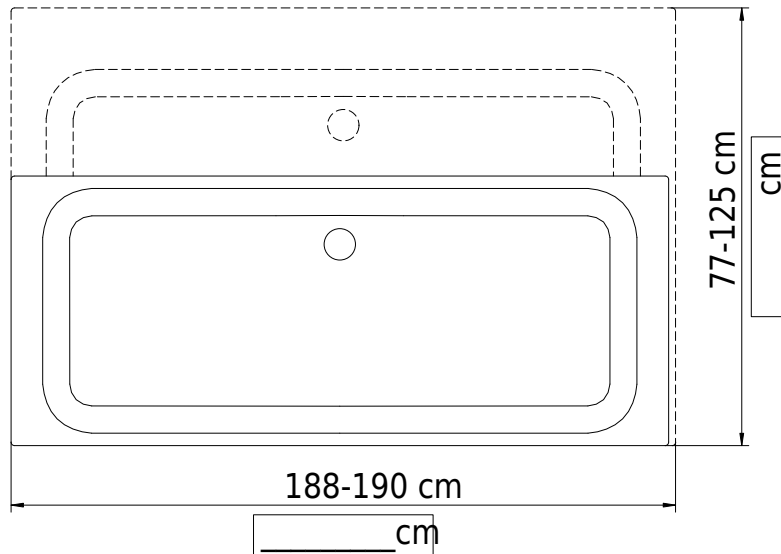

# Schmidlin Duschwanne superflach (2,5 / 3,5 cm)

## VARIO

188-190 x 77-125 x 3.5 cm

Ablaufloch ø 90 mm

Artikel-Nr.: 1944-9999    SGVSB-Nr.: 141680    ST-Nr.: 1311180    Gewicht: 49 kg