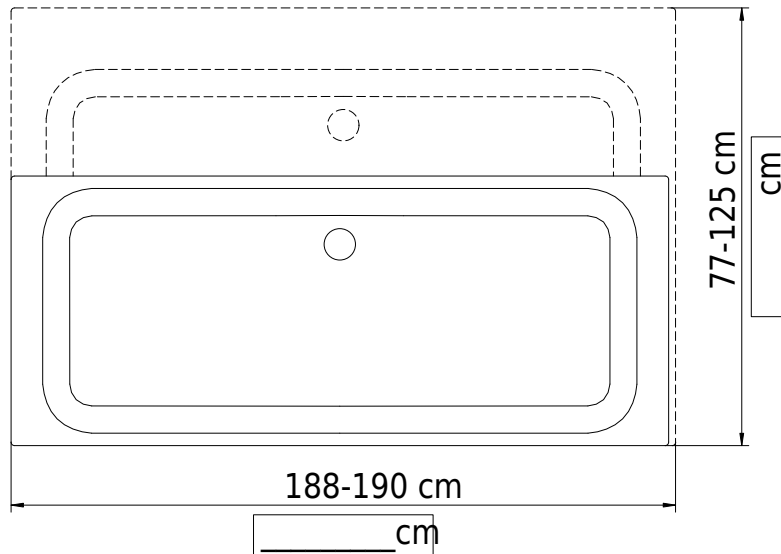

Massskizze

Schmidlin Duschwanne superflach (2,5 / 3,5 cm)

VARIO

188-190 x 77-125 x 3.5 cm

Ablaufloch ø 90 mm

Artikel-Nr.: 1944-9999 SGVSB-Nr.: 141680 ST-Nr.: 1311180 Gewicht: 49 kg

Optionen

- Farbklasse: I,II,III,IV,V [FA0_ _ _]
- Lieferoption SUBITO - Lieferung in 4 Arbeitstagen
- Mit Zargen [Z_ _ _ _]
- ANTIGLISS PRO
- GLASUR PLUS [OV01]
- Scharfkantige Ecke (Radius 5 mm) [EA_ _ 04]
- Geschnittene Ecke [EA_ _ 03]
- Abgerundete Ecke [EA_ _ 02]
- Schürze(n) 50 mm [SZ_ _ _ _]
- Schürze(n) Spezialhöhe

Zubehör

- Duschwannen-Fusset 4/6/8 (SIA 181), mit/ohne Dichtband
- Duschwannen-Montagerahmen BASIC (SIA 181)
- Montagesystem Schmidlin OMNIA (SIA 181)
- Schmidlin Zargen-Montagewinkel (SIA 181), Satz (4 Stück)