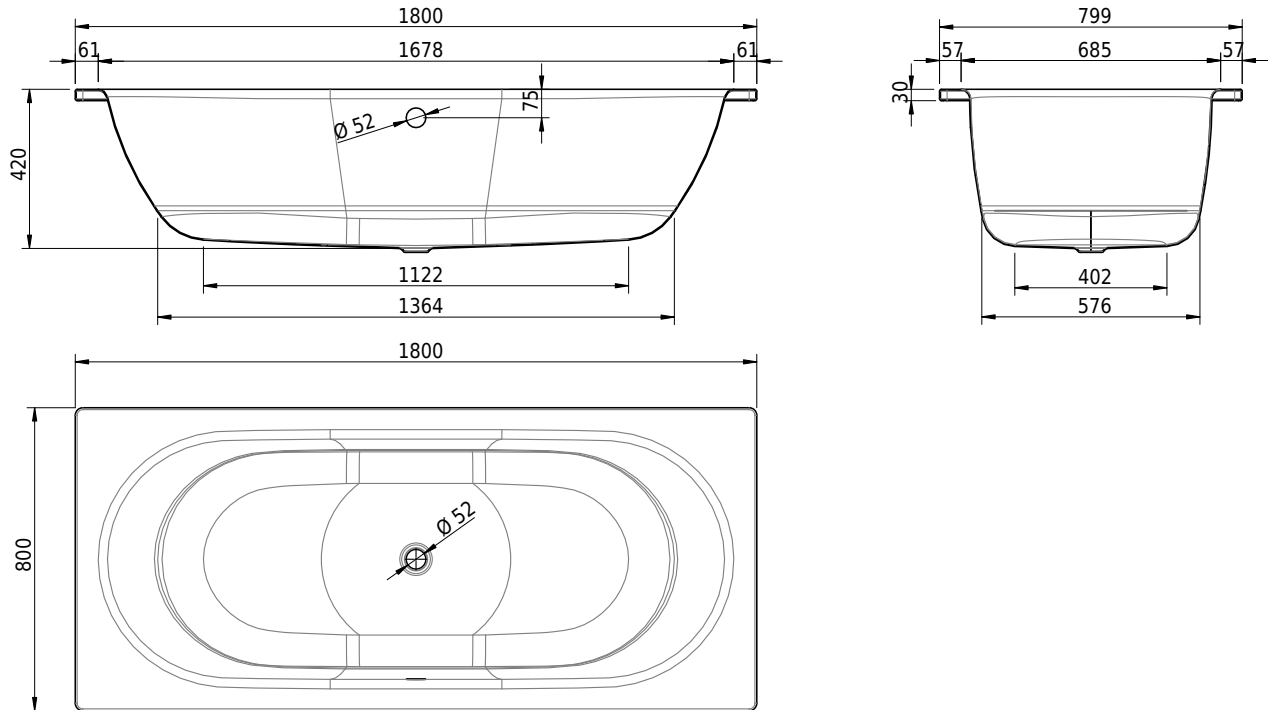

Massskizze

Schmidlin SWISS LINE DUO

180 x 80 x 42 cm

Artikel-Nr.: 1940-0001

SGVSB-Nr.: 111611

ST-Nr.: ?1111319

Gewicht: 55 kg

Optionen

- ANTIGLISS PRO
- GLASUR PLUS [OV01]

Zubehör

-
- Schmidlin SWISS LINE DUO Badewannen-Montageset (SIA 181), mit Badewannen-Montagesystem (SIA 181), Dichtband 3.5 m, Viega Multiplex 725 mm, Viega Ausstattungsset M5
- Schmidlin SWISS LINE DUO Badewannen-Montageset (SIA 181), mit Badewannen-Montagesystem (SIA 181), Dichtband 3.5 m, Viega Multiplex Trio 725 mm, Viega Ausstattungsset MT5
- Schürzenset 3 Seiten (Schürze Längsseite, 2x Schürze Breitseite), inkl. Schmidlin Vormauerungsband, ohne Montageschaum
- Schürzenset für Eckenbau (Schürze Längsseite, Schürze Breitseite), inkl. Schmidlin Vormauerungsband, ohne Montageschaum
- Schürzenset für Nischeneinbau (Schürze Längsseite), inkl. Schmidlin Vormauerungsband, ohne Montageschaum