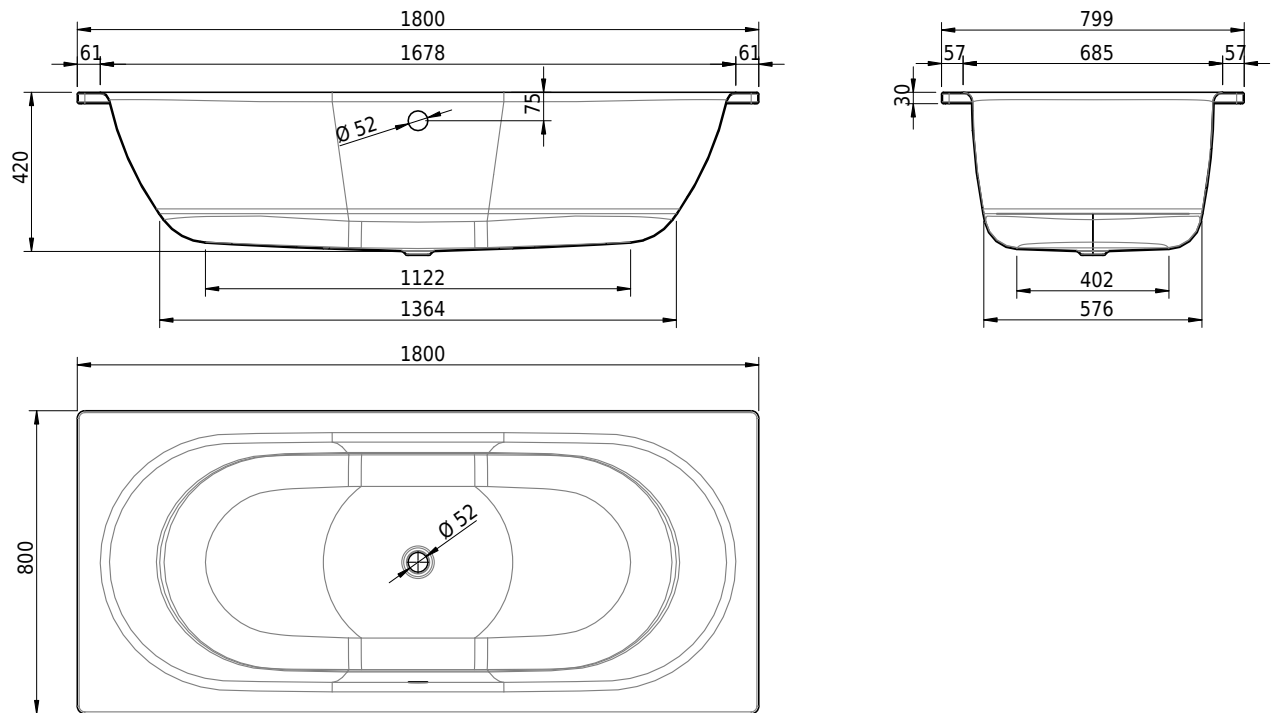

# Schmidlin SWISS LINE DUO

180 x 80 x 42 cm

Artikel-Nr.: 1940-0001

SGVSB-Nr.: 111611

ST-Nr.: ?1111319

Gewicht: 55 kg