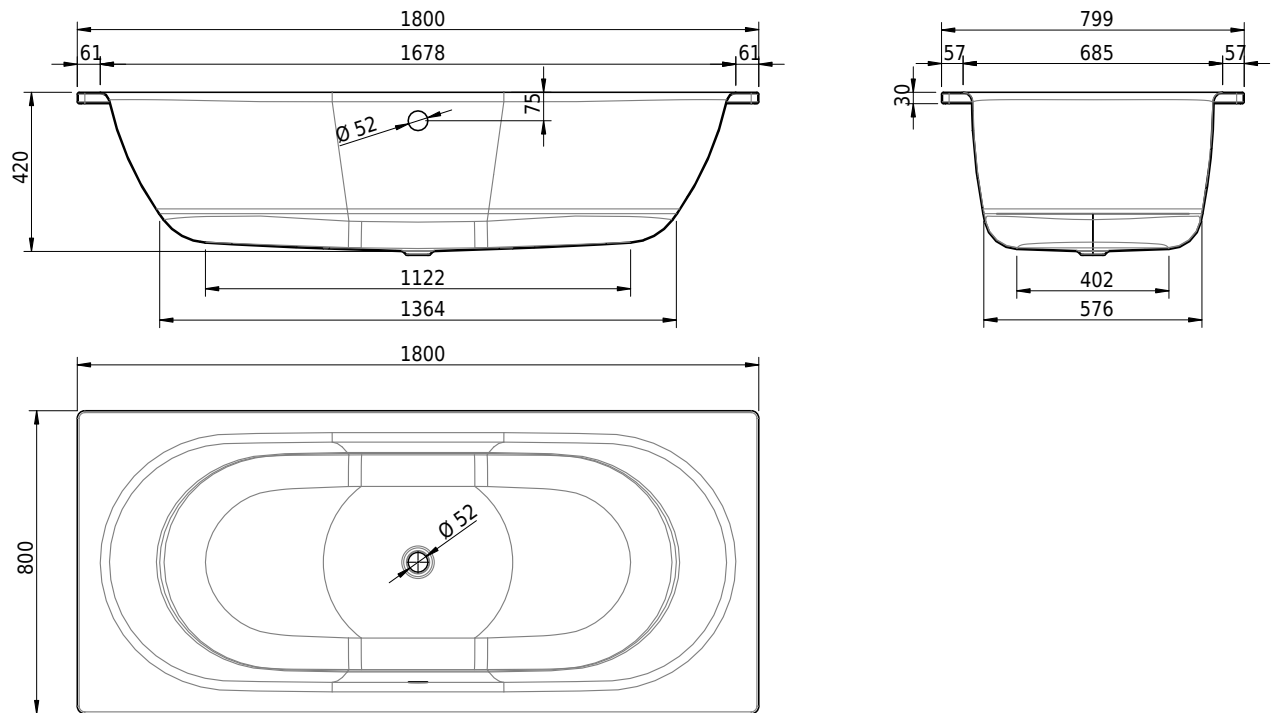

Massskizze

Schmidlin SWISS LINE DUO

180 x 80 x 42 cm

Artikel-Nr.: 1940-0001

SGVSB-Nr.: 111611

ST-Nr.: ?1111319

Gewicht: 55 kg

Optionen

- ANTIGLISS PRO
- GLASUR PLUS [OV01]

Zubehör

- •
- Schmidlin SWISS LINE DUO Badewannen-Montageset (SIA 181), mit Badewannen-Montagesystem (SIA 181), Dichtband 3.5 m, Viega Multiplex 725 mm, Viega Ausstattungsset M5
- Schmidlin SWISS LINE DUO Badewannen-Montageset (SIA 181), mit Badewannen-Montagesystem (SIA 181), Dichtband 3.5 m, Viega Multiplex Trio 725 mm, Viega Ausstattungsset MT5
- Schürzenset 3 Seiten (Schürze Längsseite, 2x Schürze Breitseite), inkl. Schmidlin Vormauerungsband, ohne Montageschaum
- Schürzenset für Eckenbau (Schürze Längsseite, Schürze Breitseite), inkl. Schmidlin Vormauerungsband, ohne Montageschaum
- Schürzenset für Nischeneinbau (Schürze Längsseite), inkl. Schmidlin Vormauerungsband, ohne Montageschaum