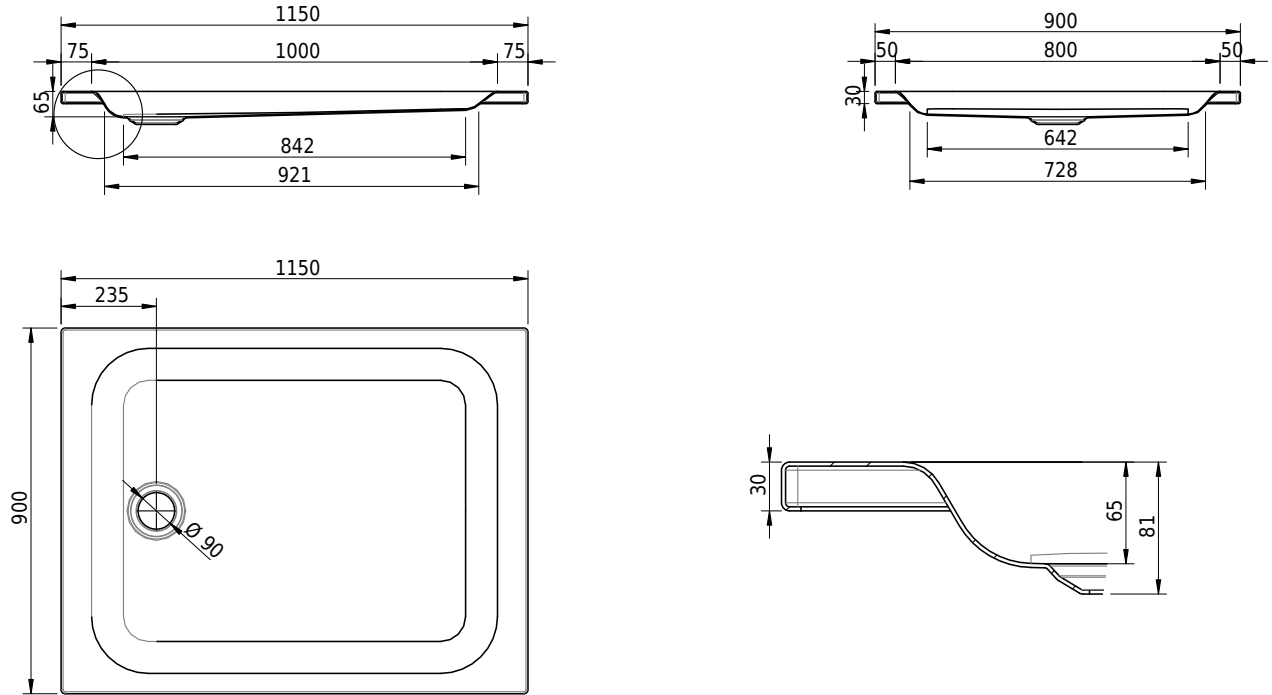

Massskizze

Schmidlin Duschwanne flach (6,5 cm)

115 x 90 x 6.5 cm

Ablaufloch \varnothing 90 mm

Artikel-Nr.: 1938-0001

SGVSB-Nr.: 141574

Gewicht: 27 kg

Optionen

- Farbklasse: I,II,III,IV,V [FA0_ _ _]
- Mit Zargen [Z_ _ _ _]
- ANTIGLISS PRO
- GLASUR PLUS [OV01]
- Speziallänge -2/+5 cm (beidseitig von -1 bis +2,5cm)
- Scharfkantige Ecke (Radius 5 mm) [EA_ _ 04]
- Geschnittene Ecke [EA_ _ 03]
- Abgerundete Ecke [EA_ _ 02]

Zubehör

- Duschwannen-Fusset 4/6/8 (SIA 181), mit/ohne Dichtband
- Duschwannen-Montagerahmen BASIC (SIA 181)
- Montagesystem Schmidlin OMNIA (SIA 181)
- Schmidlin Zargen-Montagewinkel (SIA 181), Satz (4 Stück)
- Zargengummiprofil