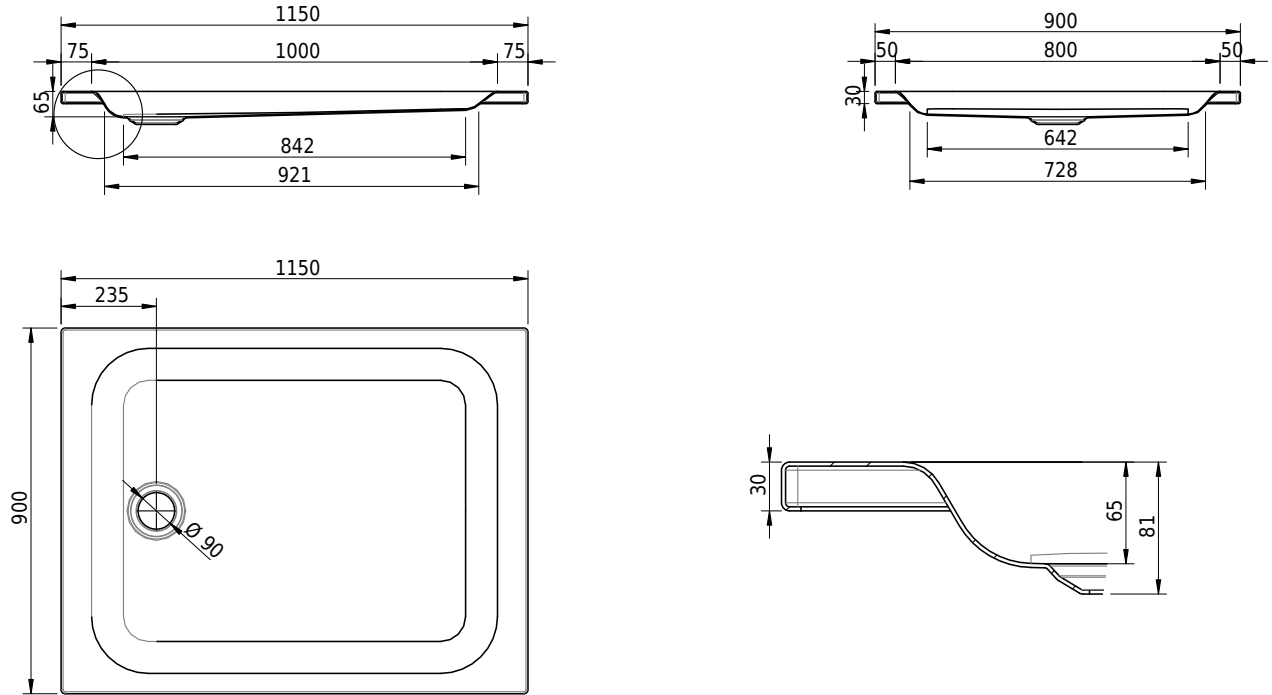

Massskizze

Schmidlin Duschwanne flach (6,5 cm)

115 x 90 x 6.5 cm

Ablaufloch $\varnothing$ 90 mm

Artikel-Nr.: 1938-0001

SGVSB-Nr.: 141574

Gewicht: 27 kg

Optionen

- Farbklasse: I,II,III,IV,V [FA0_ _ _]
- Mit Zargen [Z_ _ _ _]
- ANTIGLISS PRO
- GLASUR PLUS [OV01]
- Speziallänge -2/+5 cm (beidseitig von -1 bis +2,5cm)
- Scharfkantige Ecke (Radius 5 mm) [EA_ _ 04]
- Geschnittene Ecke [EA_ _ 03]
- Abgerundete Ecke [EA_ _ 02]

Zubehör

- Duschwannen-Fusset 4/6/8 (SIA 181), mit/ohne Dichtband
- Duschwannen-Montagerahmen BASIC (SIA 181)
- Montagesystem Schmidlin OMNIA (SIA 181)
- Schmidlin Zargen-Montagewinkel (SIA 181), Satz (4 Stück)
- Zargengummiprofil

Ab- und Überlaufgarnituren

- Ablaufgarnitur Schmidlin FLOW 30
- Ablaufgarnitur Schmidlin FLOW 50
- Ablaufgarnitur Schmidlin VERTICAL
- Ablaufgarnitur Viega Tempoplex
- Ablaufgarnitur Viega Tempoplex Plus