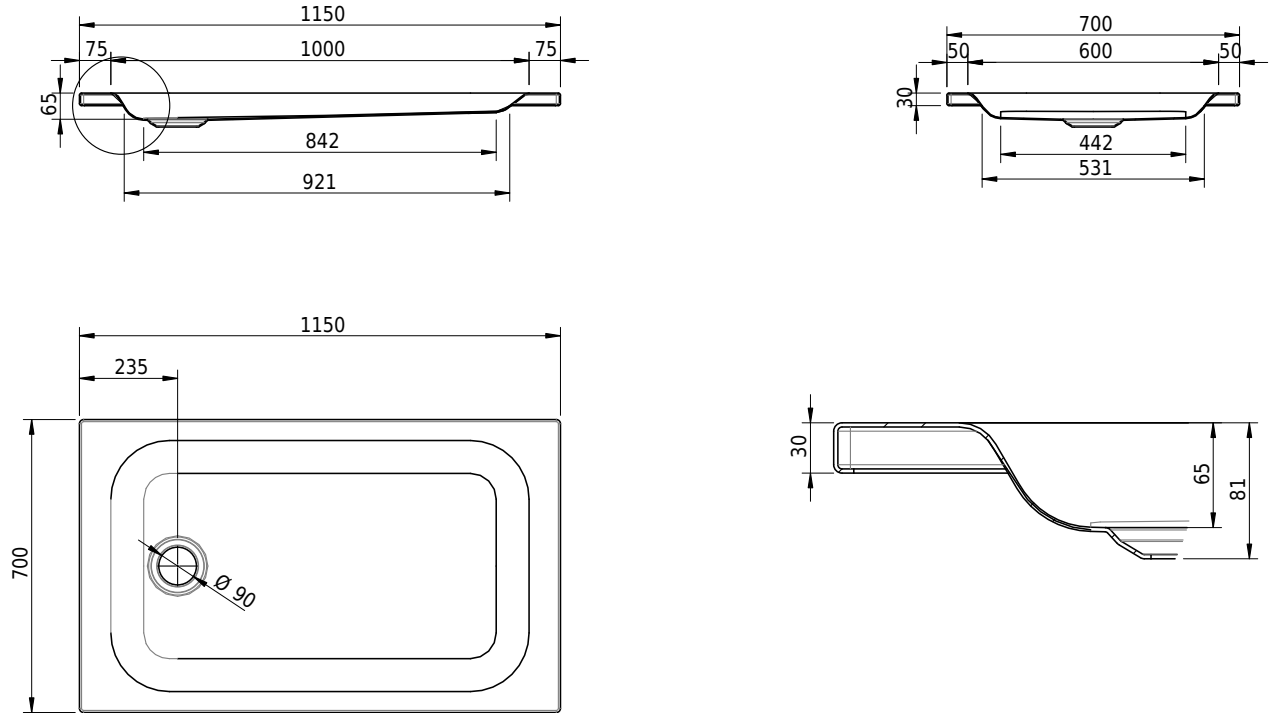

Massskizze

Schmidlin Duschwanne flach (6,5 cm)

115 x 70 x 6.5 cm

Ablaufloch \varnothing 90 mm

Artikel-Nr.: 1937-0001

SGVSB-Nr.: 141570

Gewicht: 23 kg

Optionen

- Farbklasse: I,II,III,IV,V [FA0_ _ _]
- Mit Zargen [Z_ _ _ _]
- ANTIGLISS PRO
- GLASUR PLUS [OV01]
- Speziallänge -2/+5 cm (beidseitig von -1 bis +2,5cm)
- Scharfkantige Ecke (Radius 5 mm) [EA_ _ 04]
- Geschnittene Ecke [EA_ _ 03]
- Abgerundete Ecke [EA_ _ 02]
- Spezialanfertigung

Zubehör

- Duschwannen-Fusset 4/6/8 (SIA 181), mit/ohne Dichtband
- Duschwannen-Montagerahmen BASIC (SIA 181)
- Montagesystem Schmidlin OMNIA (SIA 181)
- Schmidlin Zargen-Montagewinkel (SIA 181), Satz (4 Stück)
- Zargengummiprofil