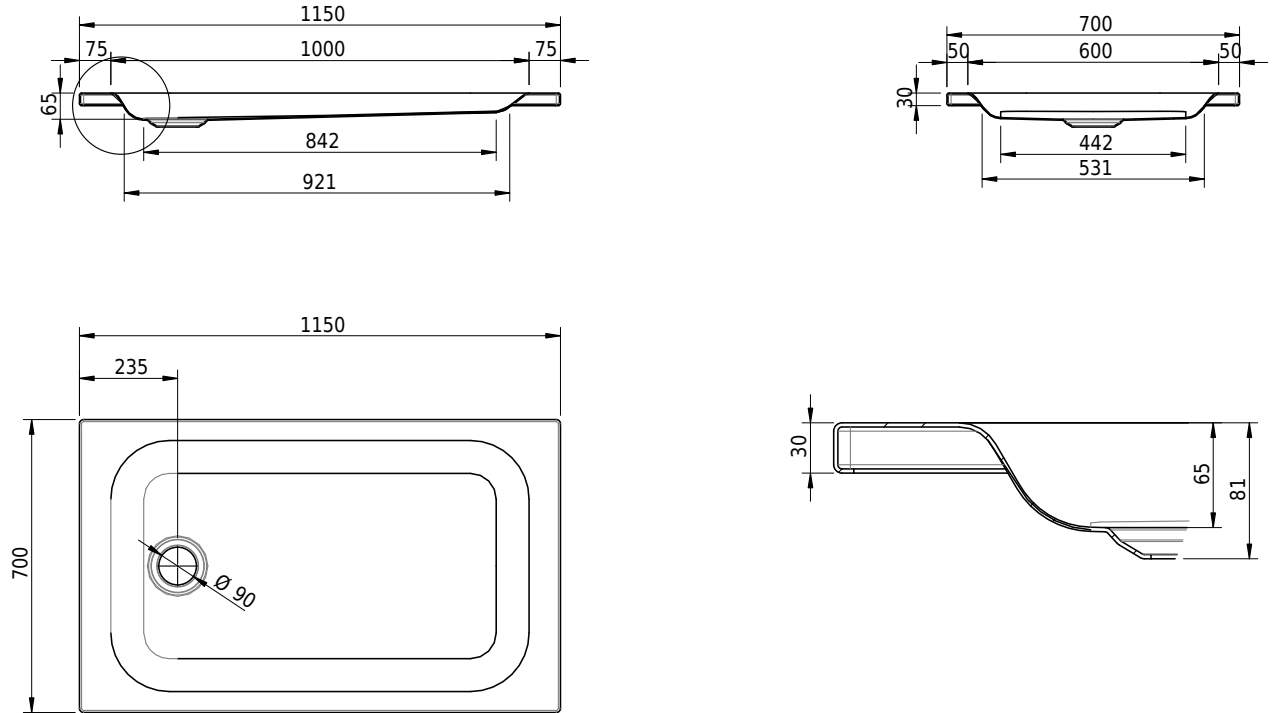

Massskizze

Schmidlin Duschwanne flach (6,5 cm)

115 x 70 x 6.5 cm

Ablaufloch \varnothing 90 mm

Artikel-Nr.: 1937-0001

SGVSB-Nr.: 141570

Gewicht: 23 kg

Optionen

- Farbklasse: I,II,III,IV,V [FA0_ _ _]
- Mit Zargen [Z_ _ _ _]
- ANTIGLISS PRO
- GLASUR PLUS [OV01]
- Speziallänge -2/+5 cm (beidseitig von -1 bis +2,5cm)
- Scharfkantige Ecke (Radius 5 mm) [EA_ _ 04]
- Geschnittene Ecke [EA_ _ 03]
- Abgerundete Ecke [EA_ _ 02]
- Spezialanfertigung

Zubehör

- Duschwannen-Fusset 4/6/8 (SIA 181), mit/ohne Dichtband
- Duschwannen-Montagerahmen BASIC (SIA 181)
- Montagesystem Schmidlin OMNIA (SIA 181)
- Schmidlin Zargen-Montagewinkel (SIA 181), Satz (4 Stück)
- Zargengummiprofil