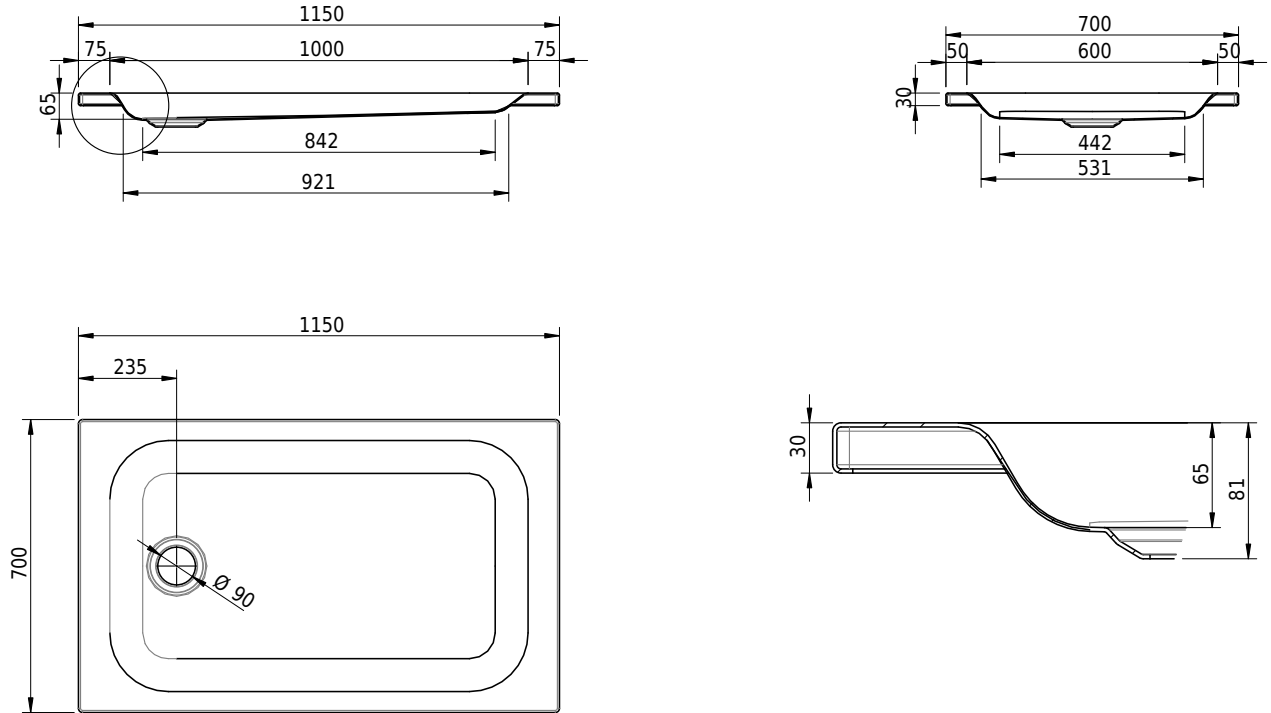

Massskizze

Schmidlin Duschwanne flach (6,5 cm)

115 x 70 x 6.5 cm

Ablaufloch \varnothing 90 mm

Artikel-Nr.: 1937-0001

SGVSB-Nr.: 141570

Gewicht: 23 kg

Optionen

- Farbklasse: I,II,III,IV,V [FA0_ _ _]
- Mit Zargen [Z_ _ _ _]
- ANTIGLISS PRO
- GLASUR PLUS [OV01]
- Speziallänge -2/+5 cm (beidseitig von -1 bis +2,5cm)
- Scharfkantige Ecke (Radius 5 mm) [EA_ _ 04]
- Geschnittene Ecke [EA_ _ 03]
- Abgerundete Ecke [EA_ _ 02]
- Spezialanfertigung

Zubehör

- Duschwannen-Fusset 4/6/8 (SIA 181), mit/ohne Dichtband
- Duschwannen-Montagerahmen BASIC (SIA 181)
- Montagesystem Schmidlin OMNIA (SIA 181)
- Schmidlin Zargen-Montagewinkel (SIA 181), Satz (4 Stück)
- Zargengummiprofil