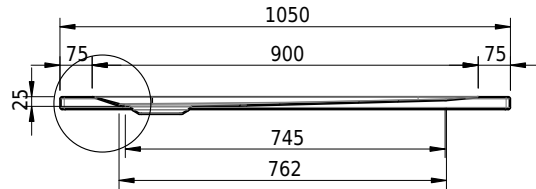

# Schmidlin Duschwanne superflach (2,5 / 3,5 cm)

105 x 80 x 2.5 cm

Ablaufloch Ø 90 mm

Artikel-Nr.: 1935-0001

SGVSB-Nr.: 141054

Gewicht: 21 kg

## Optionen

- Farbklasse: I,II,III,IV,V [FA0\_ \_ \_]
- Mit Zargen [Z\_ \_ \_ \_]
- ANTIGLISS PRO
- GLASUR PLUS [OV01]
- Speziallänge -2/+5 cm (beidseitig von -1 bis +2,5cm)
- Scharfkantige Ecke (Radius 5 mm) [EA\_ \_ 04]
- Geschnittene Ecke [EA\_ \_ 03]
- Abgerundete Ecke [EA\_ \_ 02]
- Schürze(n) 50 mm
- Schürze(n) Spezialhöhe
- Spezialanfertigung