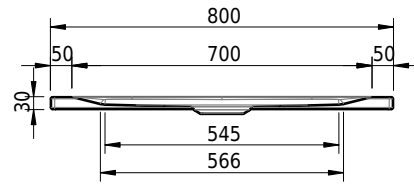

# Schmidlin Duschwanne superflach (2,5 / 3,5 cm)

105 x 80 x 2.5 cm

Ablaufloch Ø 90 mm

Artikel-Nr.: 1935-0001

SGVSB-Nr.: 141054

Gewicht: 21 kg

## Optionen

- Farbklasse: I,II,III,IV,V [FA0\_ \_ \_]
- Mit Zargen [Z\_ \_ \_ \_]
- ANTIGLISS PRO
- GLASUR PLUS [OV01]
- Speziallänge -2/+5 cm (beidseitig von -1 bis +2,5cm)
- Scharfkantige Ecke (Radius 5 mm) [EA\_ \_ 04]
- Geschnittene Ecke [EA\_ \_ 03]
- Abgerundete Ecke [EA\_ \_ 02]
- Schürze(n) 50 mm
- Schürze(n) Spezialhöhe
- Spezialanfertigung