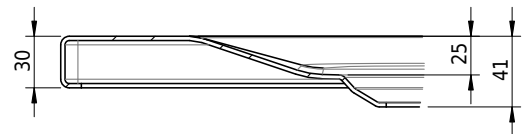

# Schmidlin Duschwanne superflach (2,5 / 3,5 cm)

105 x 80 x 2.5 cm

Ablaufloch Ø 90 mm

Artikel-Nr.: 1935-0001

SGVSB-Nr.: 141054

Gewicht: 21 kg

## Optionen

- Farbklasse: I,II,III,IV,V [FA0\_ \_ \_]
- Mit Zargen [Z\_ \_ \_ \_]
- ANTIGLISS PRO
- GLASUR PLUS [OV01]
- Speziallänge -2/+5 cm (beidseitig von -1 bis +2,5cm)
- Scharfkantige Ecke (Radius 5 mm) [EA\_ \_ 04]
- Geschnittene Ecke [EA\_ \_ 03]
- Abgerundete Ecke [EA\_ \_ 02]
- Schürze(n) 50 mm
- Schürze(n) Spezialhöhe
- Spezialanfertigung