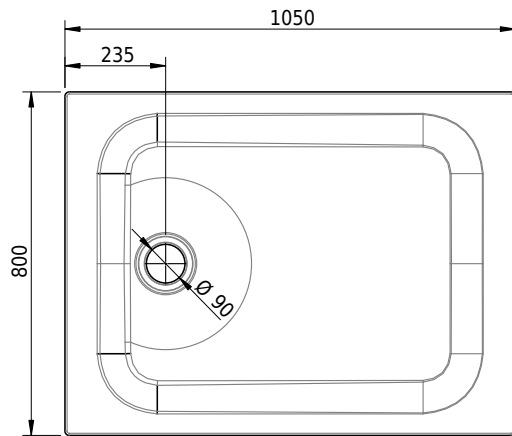

# Schmidlin Duschwanne superflach (2,5 / 3,5 cm)

105 x 80 x 2.5 cm

Ablaufloch Ø 90 mm

Artikel-Nr.: 1935-0001

SGVSB-Nr.: 141054

Gewicht: 21 kg

## Optionen

- Farbklasse: I,II,III,IV,V [FA0\_ \_ \_]
- Mit Zargen [Z\_ \_ \_ \_]
- ANTIGLISS PRO
- GLASUR PLUS [OV01]
- Speziallänge -2/+5 cm (beidseitig von -1 bis +2,5cm)
- Scharfkantige Ecke (Radius 5 mm) [EA\_ \_ 04]
- Geschnittene Ecke [EA\_ \_ 03]
- Abgerundete Ecke [EA\_ \_ 02]
- Schürze(n) 50 mm
- Schürze(n) Spezialhöhe
- Spezialanfertigung