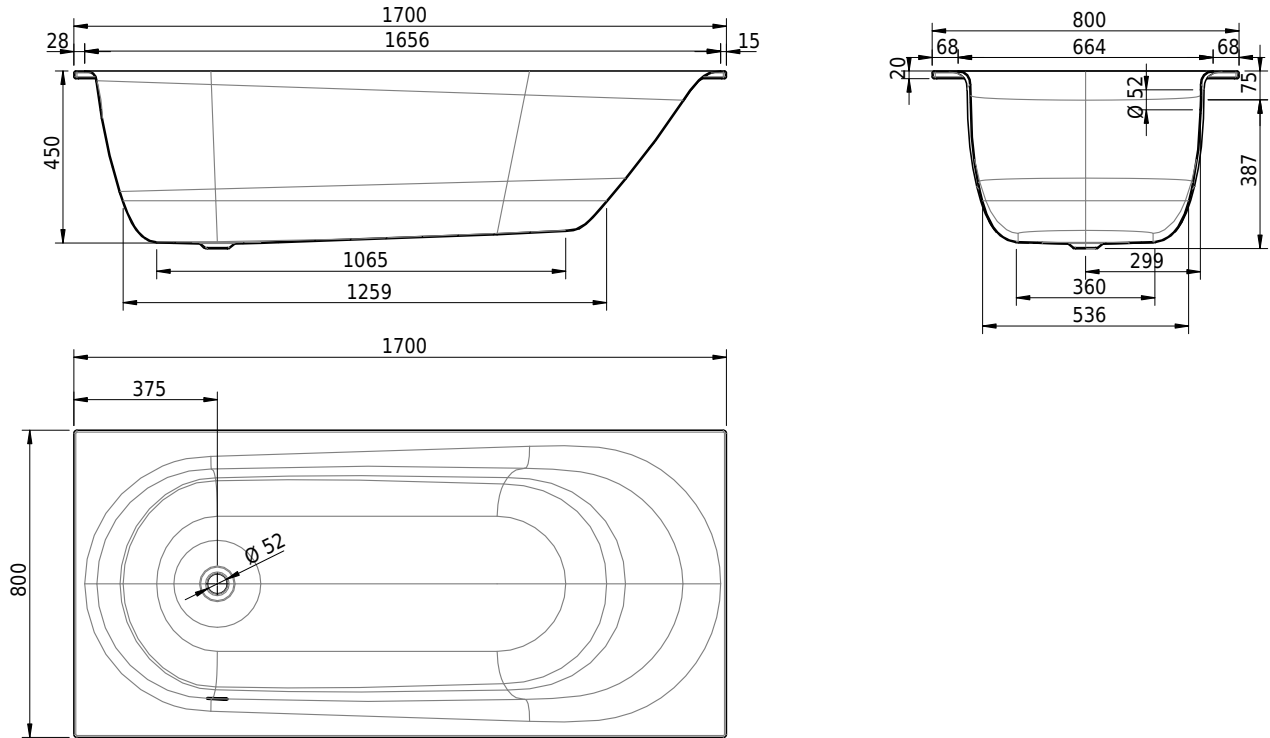

Massskizze

Schmidlin SOLA

170 x 80 x 45 cm

Randhöhe 20 mm (mit Zargen 30 mm)

Artikel-Nr.: 1933-0001 SGVSB-Nr.: 111184 ST-Nr.: 1111286.100 Gewicht: 55 kg Nutzinhalt*: 155 l

Optionen

- Farbklasse: I,II,III,IV [FA0_ _ _]
- Mit Zargen [Z_ _ _ _]
- ANTIGLISS PRO
- GLASUR PLUS [OV01]
- Speziallänge -2/+5 cm (beidseitig von -1 bis +2,5cm)
- Griff SAFE (Paar) [GFT_01]
- Lochbohrung für Schmidlin TOUCH CONTROL [AT0001]
- Geschnittene Ecke [EA_ _03]
- Abgerundete Ecke [EA_ _02]
- Einlaufgarnitur Schmidlin SPLASH [SP_ _ _]
- Schmidlin SOUNDBOX
- Spezialanfertigung

Ab- und Überlaufgarnituren

- Schmidlin HIGH FIVE 52
- Schmidlin HIGH FIVE 52 TRIO
- Schmidlin SPRING 50
- Viega Multiplex
- Viega Multiplex Trio

22.01.2025 Technische Änderungen vorbehalten.

Massangaben in mm

* Nutzinhalt: Wasserinhalt abzüglich 70 Liter Verdrängung