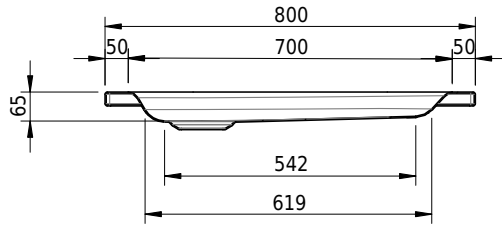

Massskizze

Schmidlin Duschwanne flach (6,5 cm)

80 x 85 x 6.5 cm

Ablaufloch \varnothing 90 mm

Artikel-Nr.: 1931-0001

SGVSB-Nr.: 141613

Gewicht: 18 kg

Optionen

- Farbklasse: I,II,III,IV,V [FA0_ _ _]
- Mit Zargen [Z_ _ _ _]
- ANTIGLISS PRO
- GLASUR PLUS [OV01]
- Scharfkantige Ecke (Radius 5 mm) [EA_ _ 04]
- Geschnittene Ecke [EA_ _ 03]
- Abgerundete Ecke [EA_ _ 02]
- Schürze(n) 75 mm
- Schürze(n) 100 mm
- Schürze(n) Spezialhöhe
-