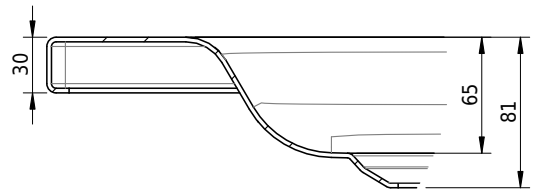

Massskizze

Schmidlin Duschwanne flach (6,5 cm)

80 x 85 x 6.5 cm

Ablaufloch \varnothing 90 mm

Artikel-Nr.: 1931-0001

SGVSB-Nr.: 141613

Gewicht: 18 kg

Optionen

- Farbklasse: I,II,III,IV,V [FA0_ _ _]
- Mit Zargen [Z_ _ _ _]
- ANTIGLISS PRO
- GLASUR PLUS [OV01]
- Scharfkantige Ecke (Radius 5 mm) [EA_ _ 04]
- Geschnittene Ecke [EA_ _ 03]
- Abgerundete Ecke [EA_ _ 02]
- Schürze(n) 75 mm
- Schürze(n) 100 mm
- Schürze(n) Spezialhöhe
-