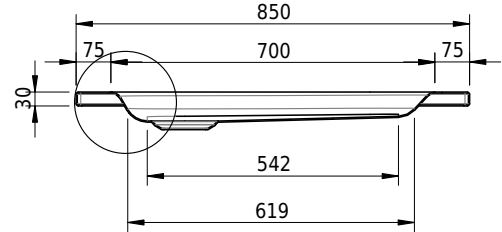

# Schmidlin Duschwanne flach (6,5 cm)

80 x 85 x 6.5 cm

Ablaufloch  $\varnothing$  90 mm

Artikel-Nr.: 1931-0001

SGVSB-Nr.: 141613

Gewicht: 18 kg

## Optionen

- Farbklasse: I,II,III,IV,V [FA0\_ \_ \_]
- Mit Zargen [Z\_ \_ \_ \_]
- ANTIGLISS PRO
- GLASUR PLUS [OV01]
- Scharfkantige Ecke (Radius 5 mm) [EA\_ \_ 04]
- Geschnittene Ecke [EA\_ \_ 03]
- Abgerundete Ecke [EA\_ \_ 02]
- Schürze(n) 75 mm
- Schürze(n) 100 mm
- Schürze(n) Spezialhöhe
- 