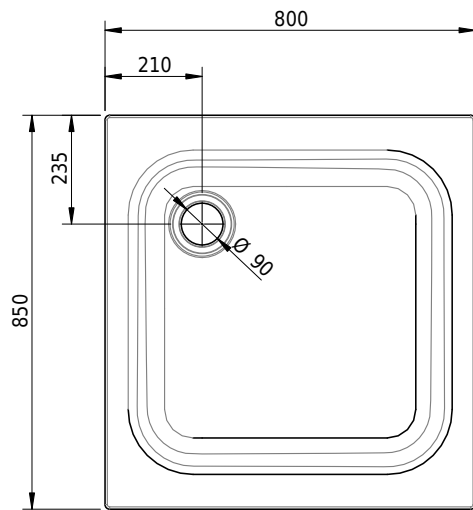

# Schmidlin Duschwanne flach (6,5 cm)

80 x 85 x 6.5 cm

Ablaufloch  $\varnothing$  90 mm

Artikel-Nr.: 1931-0001

SGVSB-Nr.: 141613

Gewicht: 18 kg

## Optionen

- Farbklasse: I,II,III,IV,V [FA0\_ \_ \_]
- Mit Zargen [Z\_ \_ \_ \_]
- ANTIGLISS PRO
- GLASUR PLUS [OV01]
- Scharfkantige Ecke (Radius 5 mm) [EA\_ \_ 04]
- Geschnittene Ecke [EA\_ \_ 03]
- Abgerundete Ecke [EA\_ \_ 02]
- Schürze(n) 75 mm
- Schürze(n) 100 mm
- Schürze(n) Spezialhöhe
- 

## Zubehör

- Duschwannen-Fussset 4/6/8 (SIA 181), mit/ohne Dichtband
- Duschwannen-Montagerahmen BASIC (SIA 181)
- Montagesystem Schmidlin OMNIA (SIA 181)
- Schmidlin Zargen-Montagewinkel (SIA 181), Satz (4 Stück)
- Zargengummiprofil