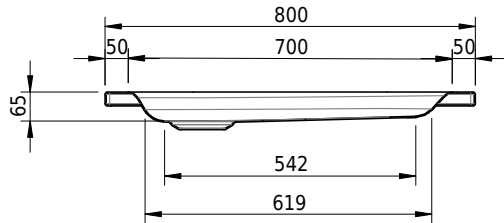

Massskizze

Schmidlin Duschwanne flach (6,5 cm)

80 x 85 x 6.5 cm

Ablaufloch \varnothing 90 mm

Artikel-Nr.: 1931-0001

SGVSB-Nr.: 141613

Gewicht: 18 kg

Optionen

- Farbklasse: I,II,III,IV,V [FA0_ _ _]
- Mit Zargen [Z_ _ _ _]
- ANTIGLISS PRO
- GLASUR PLUS [OV01]
- Scharfkantige Ecke (Radius 5 mm) [EA_ _ 04]
- Geschnittene Ecke [EA_ _ 03]
- Abgerundete Ecke [EA_ _ 02]
- Schürze(n) 75 mm
- Schürze(n) 100 mm
- Schürze(n) Spezialhöhe
-