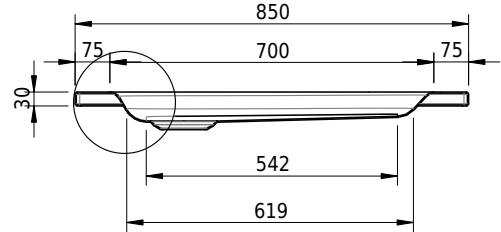

Massskizze

Schmidlin Duschwanne flach (6,5 cm)

80 x 85 x 6.5 cm

Ablaufloch \varnothing 90 mm

Artikel-Nr.: 1931-0001

SGVSB-Nr.: 141613

Gewicht: 18 kg

Optionen

- Farbklasse: I,II,III,IV,V [FA0_ _ _]
- Mit Zargen [Z_ _ _ _]
- ANTIGLISS PRO
- GLASUR PLUS [OV01]
- Scharfkantige Ecke (Radius 5 mm) [EA_ _ 04]
- Geschnittene Ecke [EA_ _ 03]
- Abgerundete Ecke [EA_ _ 02]
- Schürze(n) 75 mm
- Schürze(n) 100 mm
- Schürze(n) Spezialhöhe
-