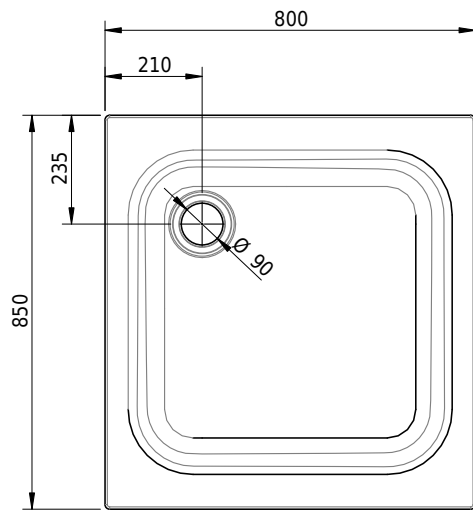

Massskizze

Schmidlin Duschwanne flach (6,5 cm)

80 x 85 x 6.5 cm

Ablaufloch \varnothing 90 mm

Artikel-Nr.: 1931-0001

SGVSB-Nr.: 141613

Gewicht: 18 kg

Optionen

- Farbklasse: I,II,III,IV,V [FA0_ _ _]
- Mit Zargen [Z_ _ _ _]
- ANTIGLISS PRO
- GLASUR PLUS [OV01]
- Scharfkantige Ecke (Radius 5 mm) [EA_ _ 04]
- Geschnittene Ecke [EA_ _ 03]
- Abgerundete Ecke [EA_ _ 02]
- Schürze(n) 75 mm
- Schürze(n) 100 mm
- Schürze(n) Spezialhöhe
-

Zubehör

- Duschwannen-Fussset 4/6/8 (SIA 181), mit/ohne Dichtband
- Duschwannen-Montagerahmen BASIC (SIA 181)
- Montagesystem Schmidlin OMNIA (SIA 181)
- Schmidlin Zargen-Montagewinkel (SIA 181), Satz (4 Stück)
- Zargengummiprofil