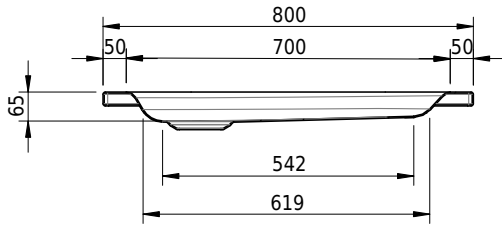

Massskizze

Schmidlin Duschwanne flach (6,5 cm)

80 x 85 x 6.5 cm

Ablaufloch \varnothing 90 mm

Artikel-Nr.: 1931-0001

SGVSB-Nr.: 141613

Gewicht: 18 kg

Optionen

- Farbklasse: I,II,III,IV,V [FA0_ _ _]
- Mit Zargen [Z_ _ _ _]
- ANTIGLISS PRO
- GLASUR PLUS [OV01]
- Scharfkantige Ecke (Radius 5 mm) [EA_ _ 04]
- Geschnittene Ecke [EA_ _ 03]
- Abgerundete Ecke [EA_ _ 02]
- Schürze(n) 75 mm
- Schürze(n) 100 mm
- Schürze(n) Spezialhöhe
-