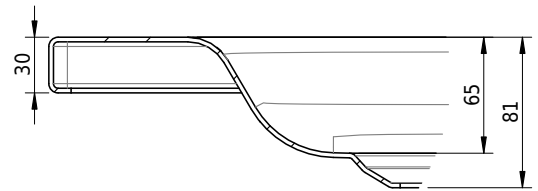

Massskizze

Schmidlin Duschwanne flach (6,5 cm)

80 x 85 x 6.5 cm

Ablaufloch \varnothing 90 mm

Artikel-Nr.: 1931-0001

SGVSB-Nr.: 141613

Gewicht: 18 kg

Optionen

- Farbklasse: I,II,III,IV,V [FA0_ _ _]
- Mit Zargen [Z_ _ _ _]
- ANTIGLISS PRO
- GLASUR PLUS [OV01]
- Scharfkantige Ecke (Radius 5 mm) [EA_ _ 04]
- Geschnittene Ecke [EA_ _ 03]
- Abgerundete Ecke [EA_ _ 02]
- Schürze(n) 75 mm
- Schürze(n) 100 mm
- Schürze(n) Spezialhöhe
-

Zubehör

- Duschwannen-Fussset 4/6/8 (SIA 181), mit/ohne Dichtband
- Duschwannen-Montagerahmen BASIC (SIA 181)
- Montagesystem Schmidlin OMNIA (SIA 181)
- Schmidlin Zargen-Montagewinkel (SIA 181), Satz (4 Stück)
- Zargengummiprofil