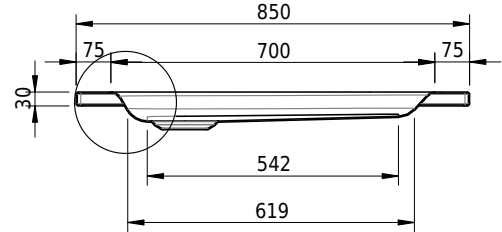

Massskizze

Schmidlin Duschwanne flach (6,5 cm)

80 x 85 x 6.5 cm

Ablaufloch \varnothing 90 mm

Artikel-Nr.: 1931-0001

SGVSB-Nr.: 141613

Gewicht: 18 kg

Optionen

- Farbklasse: I,II,III,IV,V [FA0_ _ _]
- Mit Zargen [Z_ _ _ _]
- ANTIGLISS PRO
- GLASUR PLUS [OV01]
- Scharfkantige Ecke (Radius 5 mm) [EA_ _ 04]
- Geschnittene Ecke [EA_ _ 03]
- Abgerundete Ecke [EA_ _ 02]
- Schürze(n) 75 mm
- Schürze(n) 100 mm
- Schürze(n) Spezialhöhe
-

Zubehör

- Duschwannen-Fussset 4/6/8 (SIA 181), mit/ohne Dichtband
- Duschwannen-Montagerahmen BASIC (SIA 181)
- Montagesystem Schmidlin OMNIA (SIA 181)
- Schmidlin Zargen-Montagewinkel (SIA 181), Satz (4 Stück)
- Zargengummiprofil