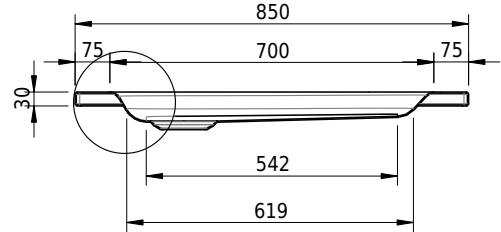

Massskizze

Schmidlin Duschwanne flach (6,5 cm)

80 x 85 x 6.5 cm

Ablaufloch \varnothing 90 mm

Artikel-Nr.: 1931-0001

SGVSB-Nr.: 141613

Gewicht: 18 kg

Optionen

- Farbklasse: I,II,III,IV,V [FA0_ _ _]
- Mit Zargen [Z_ _ _ _]
- ANTIGLISS PRO
- GLASUR PLUS [OV01]
- Scharfkantige Ecke (Radius 5 mm) [EA_ _ 04]
- Geschnittene Ecke [EA_ _ 03]
- Abgerundete Ecke [EA_ _ 02]
- Schürze(n) 75 mm
- Schürze(n) 100 mm
- Schürze(n) Spezialhöhe
-

Zubehör

- Duschwannen-Fusset 4/6/8 (SIA 181), mit/ohne Dichtband
- Duschwannen-Montagerahmen BASIC (SIA 181)
- Montagesystem Schmidlin OMNIA (SIA 181)
- Schmidlin Zargen-Montagewinkel (SIA 181), Satz (4 Stück)
- Zargengummiprofil