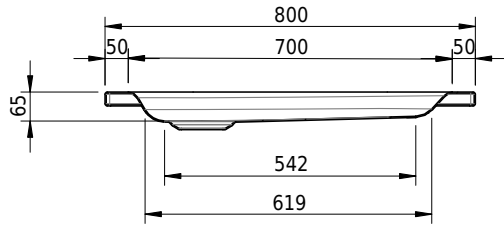

# Schmidlin Duschwanne flach (6,5 cm)

80 x 85 x 6.5 cm

Ablaufloch  $\varnothing$  90 mm

Artikel-Nr.: 1931-0001

SGVSB-Nr.: 141613

Gewicht: 18 kg

## Optionen

- Farbklasse: I,II,III,IV,V [FA0\_ \_ \_]
- Mit Zargen [Z\_ \_ \_ \_]
- ANTIGLISS PRO
- GLASUR PLUS [OV01]
- Scharfkantige Ecke (Radius 5 mm) [EA\_ \_ 04]
- Geschnittene Ecke [EA\_ \_ 03]
- Abgerundete Ecke [EA\_ \_ 02]
- Schürze(n) 75 mm
- Schürze(n) 100 mm
- Schürze(n) Spezialhöhe
- 