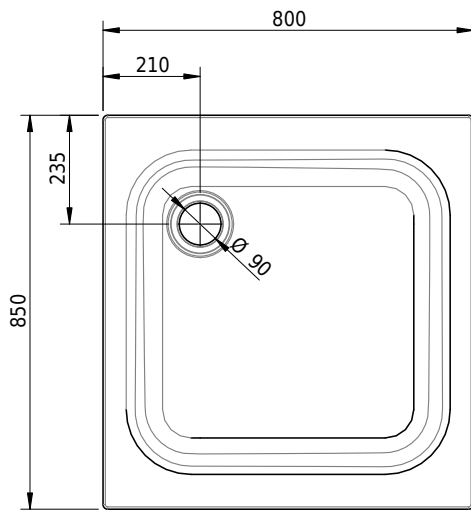

Massskizze

Schmidlin Duschwanne flach (6,5 cm)

80 x 85 x 6.5 cm

Ablaufloch \varnothing 90 mm

Artikel-Nr.: 1931-0001

SGVSB-Nr.: 141613

Gewicht: 18 kg

Optionen

- Farbklasse: I,II,III,IV,V [FA0_ _ _]
- Mit Zargen [Z_ _ _ _]
- ANTIGLISS PRO
- GLASUR PLUS [OV01]
- Scharfkantige Ecke (Radius 5 mm) [EA_ _ 04]
- Geschnittene Ecke [EA_ _ 03]
- Abgerundete Ecke [EA_ _ 02]
- Schürze(n) 75 mm
- Schürze(n) 100 mm
- Schürze(n) Spezialhöhe
-

Zubehör

- Duschwannen-Fusset 4/6/8 (SIA 181), mit/ohne Dichtband
- Duschwannen-Montagerahmen BASIC (SIA 181)
- Montagesystem Schmidlin OMNIA (SIA 181)
- Schmidlin Zargen-Montagewinkel (SIA 181), Satz (4 Stück)
- Zargengummiprofil