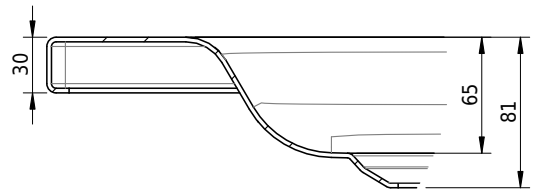

Massskizze

Schmidlin Duschwanne flach (6,5 cm)

80 x 85 x 6.5 cm

Ablaufloch \varnothing 90 mm

Artikel-Nr.: 1931-0001

SGVSB-Nr.: 141613

Gewicht: 18 kg

Optionen

- Farbklasse: I,II,III,IV,V [FA0_ _ _]
- Mit Zargen [Z_ _ _ _]
- ANTIGLISS PRO
- GLASUR PLUS [OV01]
- Scharfkantige Ecke (Radius 5 mm) [EA_ _ 04]
- Geschnittene Ecke [EA_ _ 03]
- Abgerundete Ecke [EA_ _ 02]
- Schürze(n) 75 mm
- Schürze(n) 100 mm
- Schürze(n) Spezialhöhe
-

Zubehör

- Duschwannen-Fusset 4/6/8 (SIA 181), mit/ohne Dichtband
- Duschwannen-Montagerahmen BASIC (SIA 181)
- Montagesystem Schmidlin OMNIA (SIA 181)
- Schmidlin Zargen-Montagewinkel (SIA 181), Satz (4 Stück)
- Zargengummiprofil