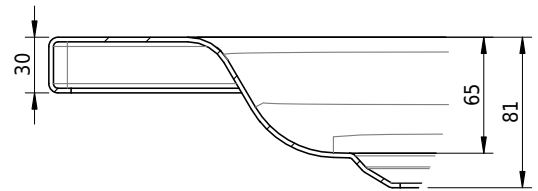

# Schmidlin Duschwanne flach (6,5 cm)

80 x 85 x 6.5 cm

Ablaufloch  $\varnothing$  90 mm

Artikel-Nr.: 1931-0001

SGVSB-Nr.: 141613

Gewicht: 18 kg

## Optionen

- Farbklasse: I,II,III,IV,V [FA0\_ \_ \_]
- Mit Zargen [Z\_ \_ \_ \_]
- ANTIGLISS PRO
- GLASUR PLUS [OV01]
- Scharfkantige Ecke (Radius 5 mm) [EA\_ \_ 04]
- Geschnittene Ecke [EA\_ \_ 03]
- Abgerundete Ecke [EA\_ \_ 02]
- Schürze(n) 75 mm
- Schürze(n) 100 mm
- Schürze(n) Spezialhöhe
- 