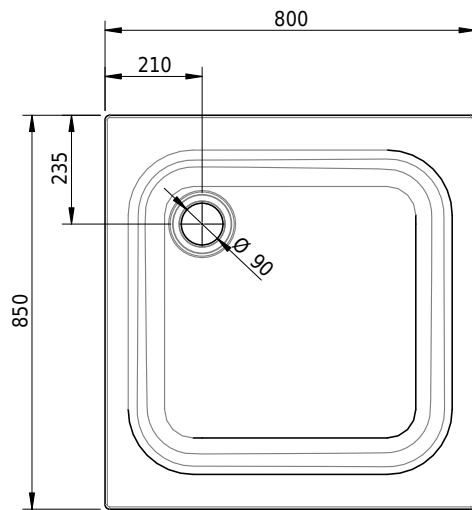

Massskizze

Schmidlin Duschwanne flach (6,5 cm)

80 x 85 x 6.5 cm

Ablaufloch \varnothing 90 mm

Artikel-Nr.: 1931-0001

SGVSB-Nr.: 141613

Gewicht: 18 kg

Optionen

- Farbklasse: I,II,III,IV,V [FA0_ _ _]
- Mit Zargen [Z_ _ _ _]
- ANTIGLISS PRO
- GLASUR PLUS [OV01]
- Scharfkantige Ecke (Radius 5 mm) [EA_ _ 04]
- Geschnittene Ecke [EA_ _ 03]
- Abgerundete Ecke [EA_ _ 02]
- Schürze(n) 75 mm
- Schürze(n) 100 mm
- Schürze(n) Spezialhöhe
-

Zubehör

- Duschwannen-Fussset 4/6/8 (SIA 181), mit/ohne Dichtband
- Duschwannen-Montagerahmen BASIC (SIA 181)
- Montagesystem Schmidlin OMNIA (SIA 181)
- Schmidlin Zargen-Montagewinkel (SIA 181), Satz (4 Stück)
- Zargengummiprofil