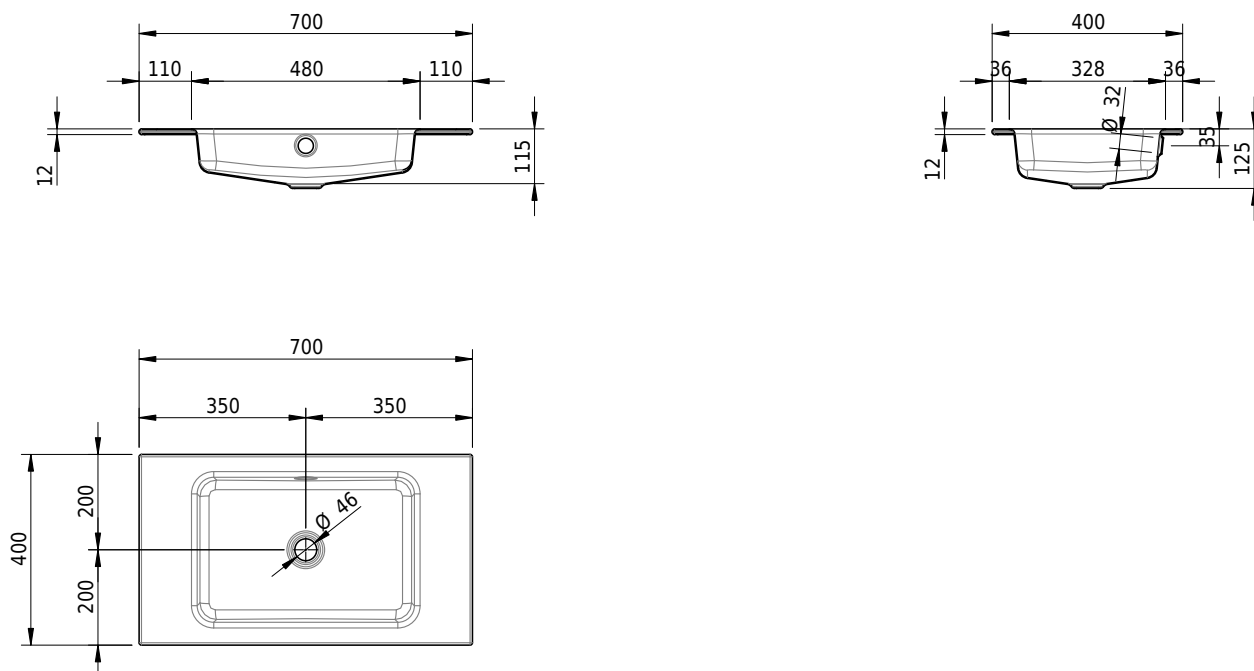

Massskizze

Schmidlin MERO Einlegebecken

70 x 40 x 1 cm

mit Überlauf, inkl. Befestigungszubehör, inkl. Überlaufgarnitur verchromt

Artikel-Nr.: 1928-0001 SGVSB-Nr.: 217457.242

Optionen

- Farbklasse: I,II,III,IV,V [FA0_ _]
- Ohne Überlaufloch [UL0]
- GLASUR PLUS [OV01]
- Spezialanfertigung