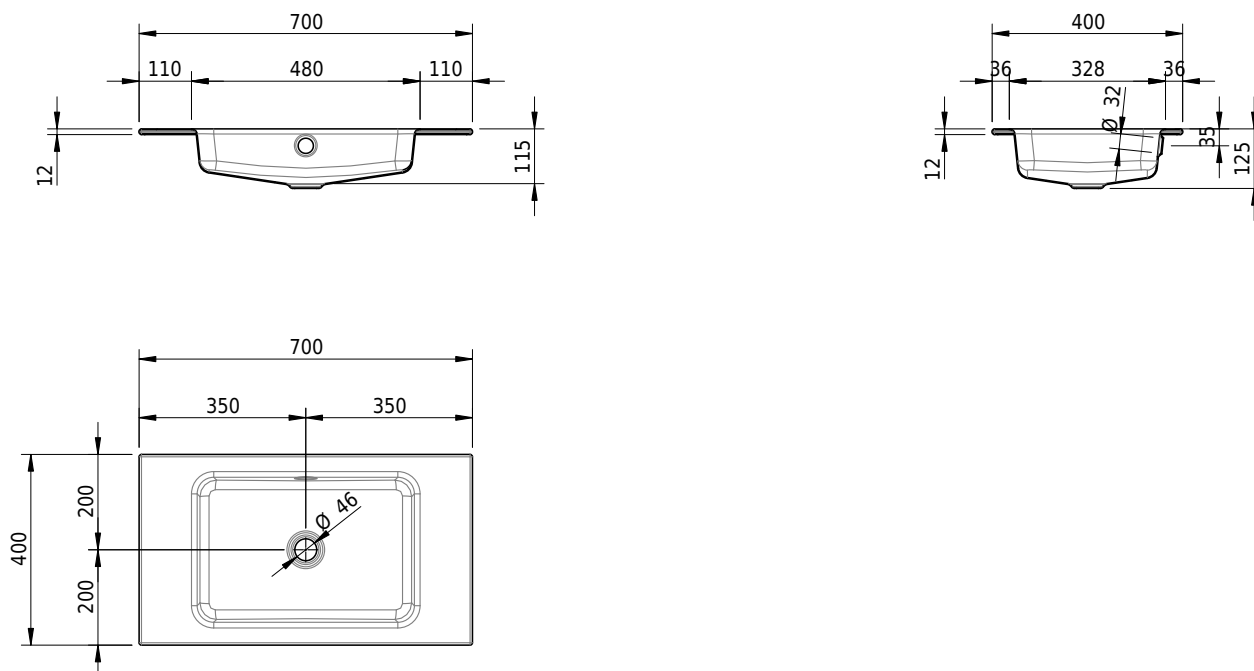

# Schmidlin MERO Einlegebecken

70 x 40 x 1 cm

mit Überlauf, inkl. Befestigungszubehör, inkl. Überlaufgarnitur verchromt

Artikel-Nr.: 1928-0001    SGVSB-Nr.: 217457.242