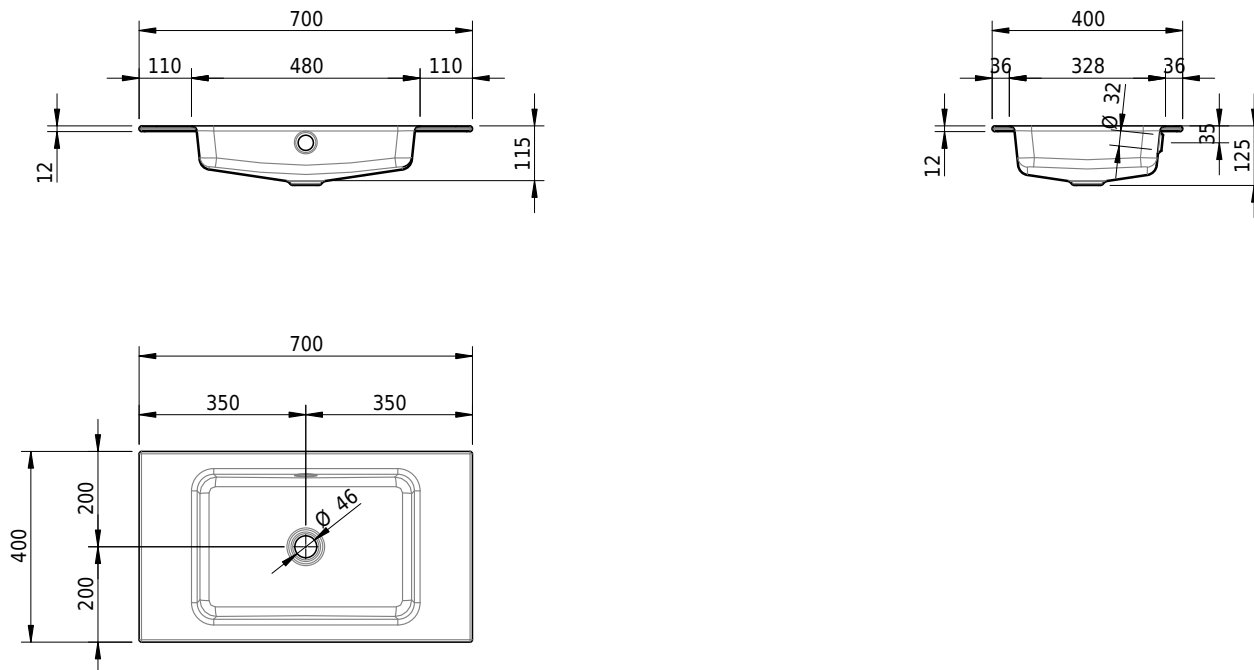

Massskizze

Schmidlin MERO Einlegebecken

70 x 40 x 1 cm

mit Überlauf, inkl. Befestigungszubehör, inkl. Überlaufgarnitur verchromt

Artikel-Nr.: 1928-0001 SGVSB-Nr.: 217457.242

Optionen

- Farbklasse: I,II,III,IV,V [FA0_ _]
- Ohne Überlaufloch [UL0]
- GLASUR PLUS [OV01]
- Spezialanfertigung