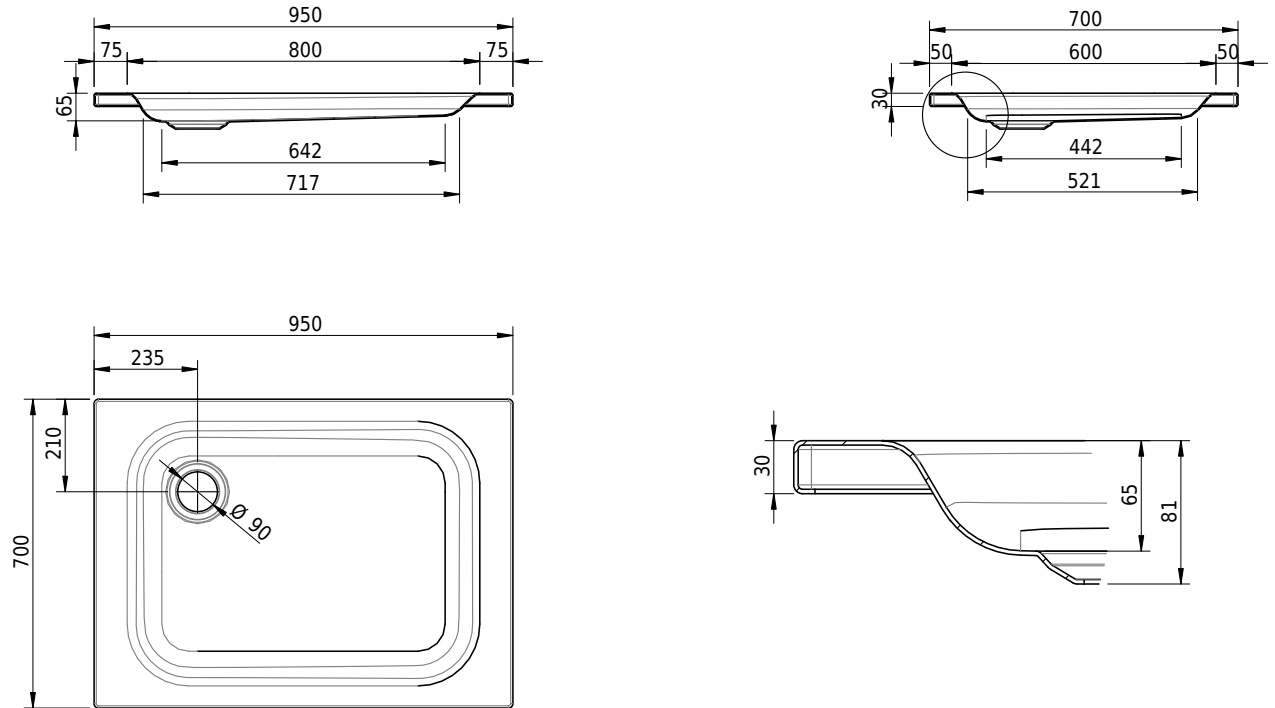

# Schmidlin Duschwanne flach (6,5 cm)

95 x 70 x 6.5 cm

Ablaufloch  $\varnothing$  90 mm

Artikel-Nr.: 1923-0001

SGVSB-Nr.: 141553

Gewicht: 18 kg

## Optionen

- Farbklasse: I,II,III,IV,V [FA0\_ \_ \_]
- Mit Zargen [Z\_ \_ \_ \_]
- ANTIGLISS PRO
- GLASUR PLUS [OV01]
- Speziallänge -2/+5 cm (beidseitig von -1 bis +2,5cm)
- Scharfkantige Ecke (Radius 5 mm) [EA\_ \_ 04]
- Geschnittene Ecke [EA\_ \_ 03]
- Abgerundete Ecke [EA\_ \_ 02]

## Zubehör

- Duschwannen-Fusset 4/6/8 (SIA 181), mit/ohne Dichtband
- Duschwannen-Montagerahmen BASIC (SIA 181)
- Montagesystem Schmidlin OMNIA (SIA 181)
- Schmidlin Zargen-Montagewinkel (SIA 181), Satz (4 Stück)
- Zargengummiprofil