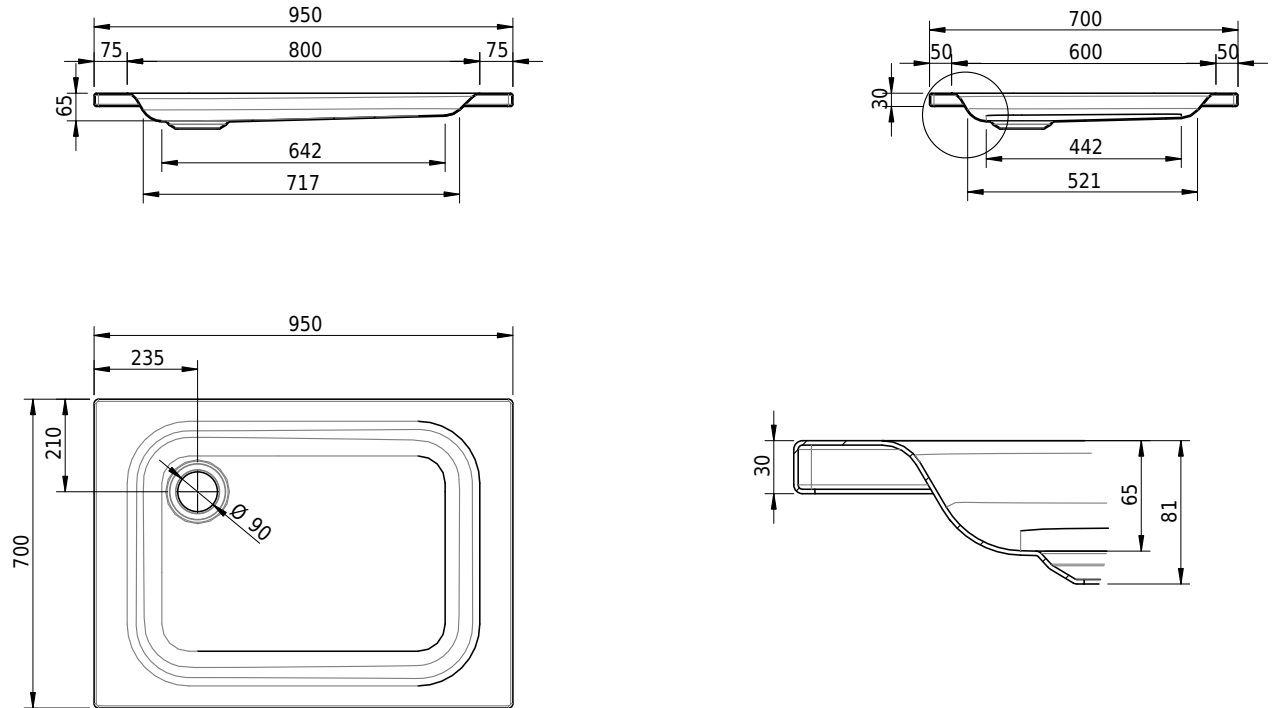

## Massskizze

# Schmidlin Duschwanne flach (6,5 cm)

95 x 70 x 6.5 cm

Ablaufloch  $\varnothing$  90 mm

Artikel-Nr.: 1923-0001

SGVSB-Nr.: 141553

Gewicht: 18 kg

## Optionen

- Farbklasse: I,II,III,IV,V [FA0\_ \_ \_]
- Mit Zargen [Z\_ \_ \_ \_]
- ANTIGLISS PRO
- GLASUR PLUS [OV01]
- Speziallänge -2/+5 cm (beidseitig von -1 bis +2,5cm)
- Scharfkantige Ecke (Radius 5 mm) [EA\_ \_ 04]
- Geschnittene Ecke [EA\_ \_ 03]
- Abgerundete Ecke [EA\_ \_ 02]

## Zubehör

- Duschwannen-Fusset 4/6/8 (SIA 181), mit/ohne Dichtband
- Duschwannen-Montagerahmen BASIC (SIA 181)
- Montagesystem Schmidlin OMNIA (SIA 181)
- Schmidlin Zargen-Montagewinkel (SIA 181), Satz (4 Stück)
- Zargengummiprofil