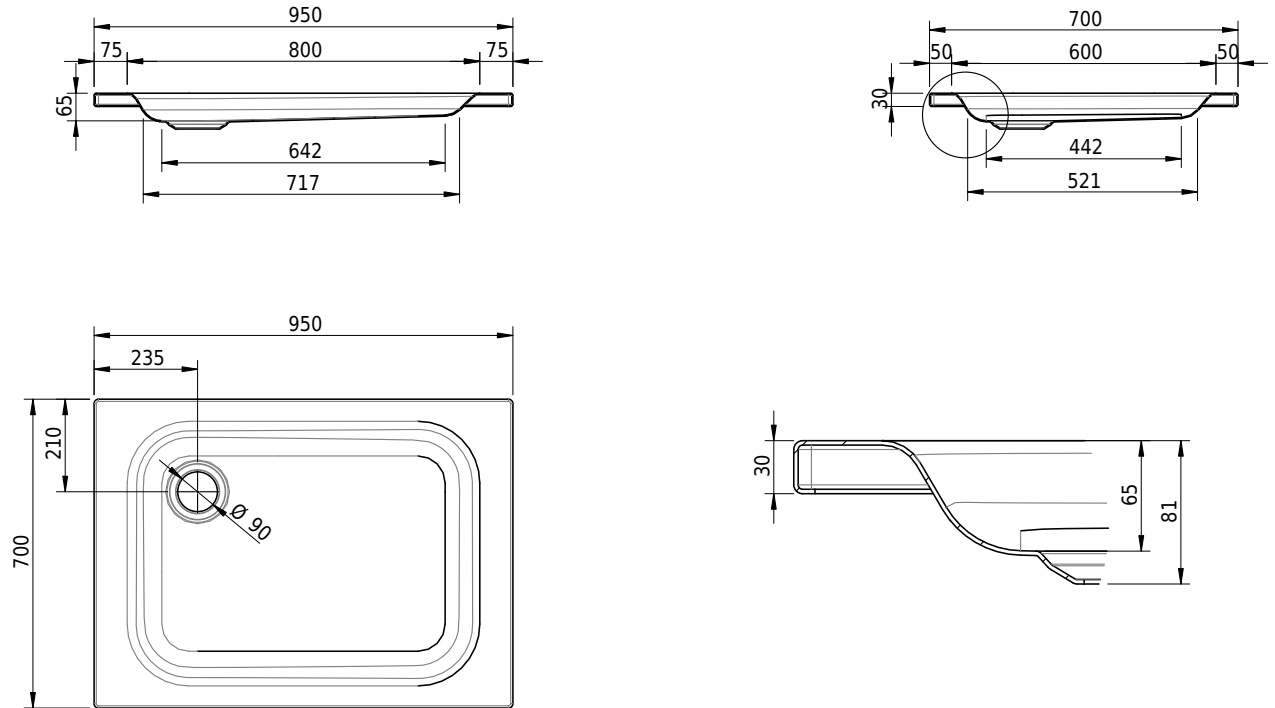

Massskizze

Schmidlin Duschwanne flach (6,5 cm)

95 x 70 x 6.5 cm

Ablaufloch \varnothing 90 mm

Artikel-Nr.: 1923-0001

SGVSB-Nr.: 141553

Gewicht: 18 kg

Optionen

- Farbklasse: I,II,III,IV,V [FA0_ _ _]
- Mit Zargen [Z_ _ _ _]
- ANTIGLISS PRO
- GLASUR PLUS [OV01]
- Speziallänge -2/+5 cm (beidseitig von -1 bis +2,5cm)
- Scharfkantige Ecke (Radius 5 mm) [EA_ _ 04]
- Geschnittene Ecke [EA_ _ 03]
- Abgerundete Ecke [EA_ _ 02]

Zubehör

- Duschwannen-Fusset 4/6/8 (SIA 181), mit/ohne Dichtband
- Duschwannen-Montagerahmen BASIC (SIA 181)
- Montagesystem Schmidlin OMNIA (SIA 181)
- Schmidlin Zargen-Montagewinkel (SIA 181), Satz (4 Stück)
- Zargengummiprofil