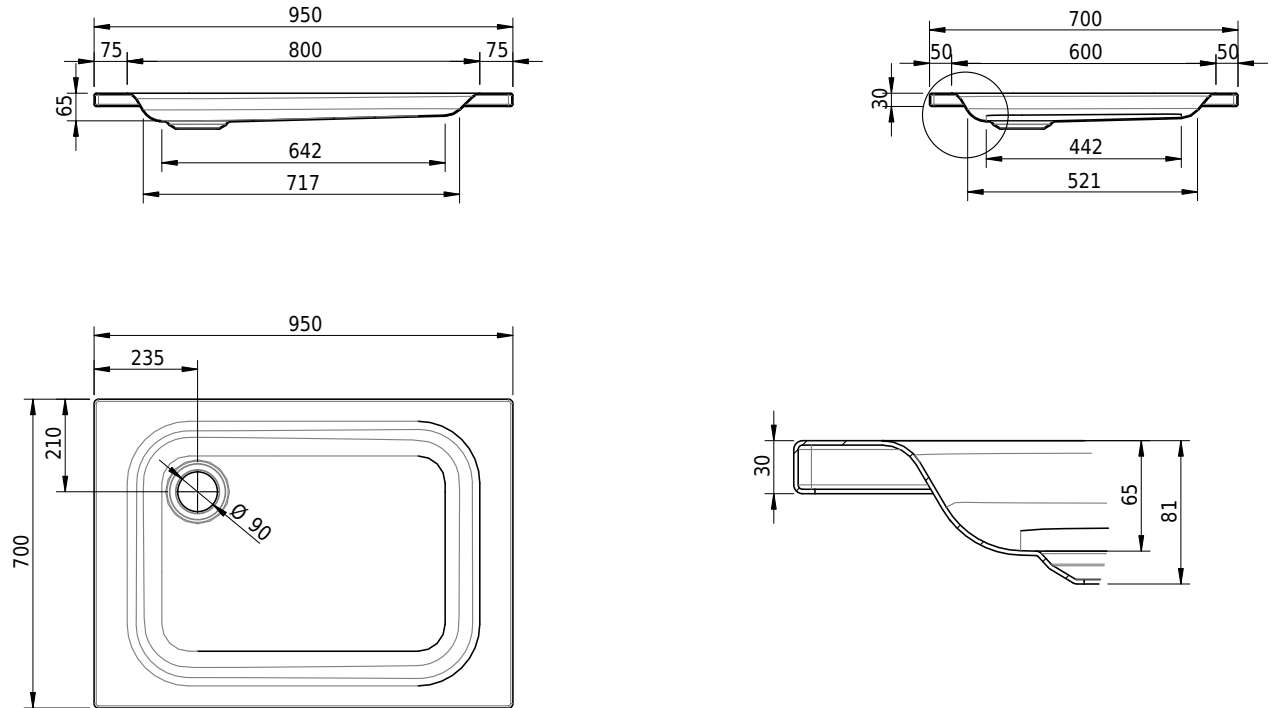

Massskizze

Schmidlin Duschwanne flach (6,5 cm)

95 x 70 x 6.5 cm

Ablaufloch \varnothing 90 mm

Artikel-Nr.: 1923-0001

SGVSB-Nr.: 141553

Gewicht: 18 kg

Optionen

- Farbklasse: I,II,III,IV,V [FA0_ _ _]
- Mit Zargen [Z_ _ _ _]
- ANTIGLISS PRO
- GLASUR PLUS [OV01]
- Speziallänge -2/+5 cm (beidseitig von -1 bis +2,5cm)
- Scharfkantige Ecke (Radius 5 mm) [EA_ _ 04]
- Geschnittene Ecke [EA_ _ 03]
- Abgerundete Ecke [EA_ _ 02]

Zubehör

- Duschwannen-Fusset 4/6/8 (SIA 181), mit/ohne Dichtband
- Duschwannen-Montagerahmen BASIC (SIA 181)
- Montagesystem Schmidlin OMNIA (SIA 181)
- Schmidlin Zargen-Montagewinkel (SIA 181), Satz (4 Stück)
- Zargengummiprofil