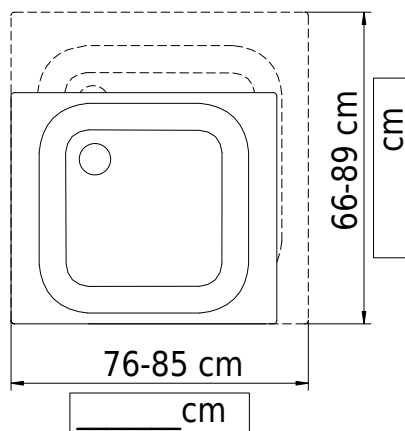

Massskizze

Schmidlin Duschwanne superflach (2,5 / 3,5 cm)

VARIO

76-85 x 66-89 x 2.5 cm

Ablaufloch ø 90 mm

Artikel-Nr.: 1922-9999

SGVSB-Nr.: 141671

ST-Nr.: 1311171

Gewicht: 15 kg

Optionen

- Farbklasse: I,II,III,IV,V [FA0_ _ _]
- Lieferoption SUBITO - Lieferung in 4 Arbeitstagen
- Mit Zargen [Z_ _ _ _]
- ANTIGLISS PRO
- GLASUR PLUS [OV01]
- Scharfkantige Ecke (Radius 5 mm) [EA_ _ 04]
- Geschnittene Ecke [EA_ _ 03]
- Abgerundete Ecke [EA_ _ 02]
- Schürze(n) 50 mm [SZ_ _ _ _]
- Schürze(n) Spezialhöhe