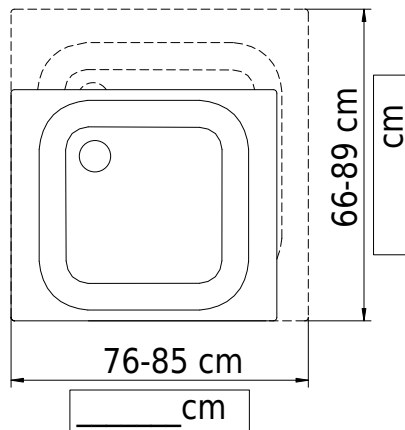

Massskizze

Schmidlin Duschwanne superflach (2,5 / 3,5 cm)

VARIO

76-85 x 66-89 x 2.5 cm

Ablaufloch ø 90 mm

Artikel-Nr.: 1922-9999

SGVSB-Nr.: 141671

ST-Nr.: 1311171

Gewicht: 15 kg

Optionen

- Farbklasse: I,II,III,IV,V [FA0_ _ _]
- Lieferoption SUBITO - Lieferung in 4 Arbeitstagen
- Mit Zargen [Z_ _ _ _]
- ANTIGLISS PRO
- GLASUR PLUS [OV01]
- Scharfkantige Ecke (Radius 5 mm) [EA_ _ 04]
- Geschnittene Ecke [EA_ _ 03]
- Abgerundete Ecke [EA_ _ 02]
- Schürze(n) 50 mm [SZ_ _ _ _]
- Schürze(n) Spezialhöhe