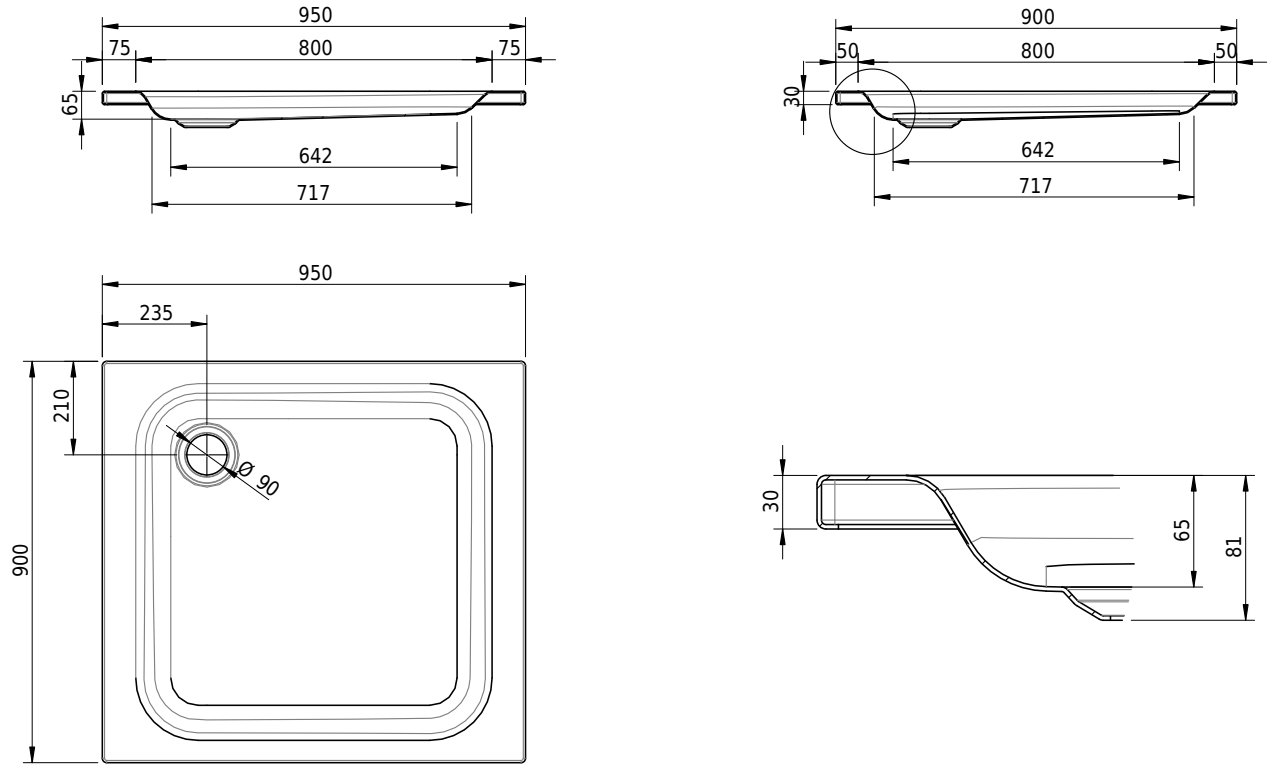

Massskizze

Schmidlin Duschwanne flach (6,5 cm)

95 x 90 x 6.5 cm

Ablaufloch ø 90 mm

Artikel-Nr.: 1921-0001

SGVSB-Nr.: 141557

Gewicht: 23 kg

Optionen

- Farbklasse: I,II,III,IV,V [FA0_ _ _]
- Mit Zargen [Z_ _ _ _]
- ANTIGLISS PRO
- GLASUR PLUS [OV01]
- Speziallänge -2/+5 cm (beidseitig von -1 bis +2,5cm)
- Scharfkantige Ecke (Radius 5 mm) [EA_ _ 04]
- Geschnittene Ecke [EA_ _ 03]
- Abgerundete Ecke [EA_ _ 02]

Zubehör

- Duschwannen-Fusset 4/6/8 (SIA 181), mit/ohne Dichtband
- Duschwannen-Montagerahmen BASIC (SIA 181)
- Montagesystem Schmidlin OMNIA (SIA 181)
- Schmidlin Zargen-Montagewinkel (SIA 181), Satz (4 Stück)
- Zargengummiprofil