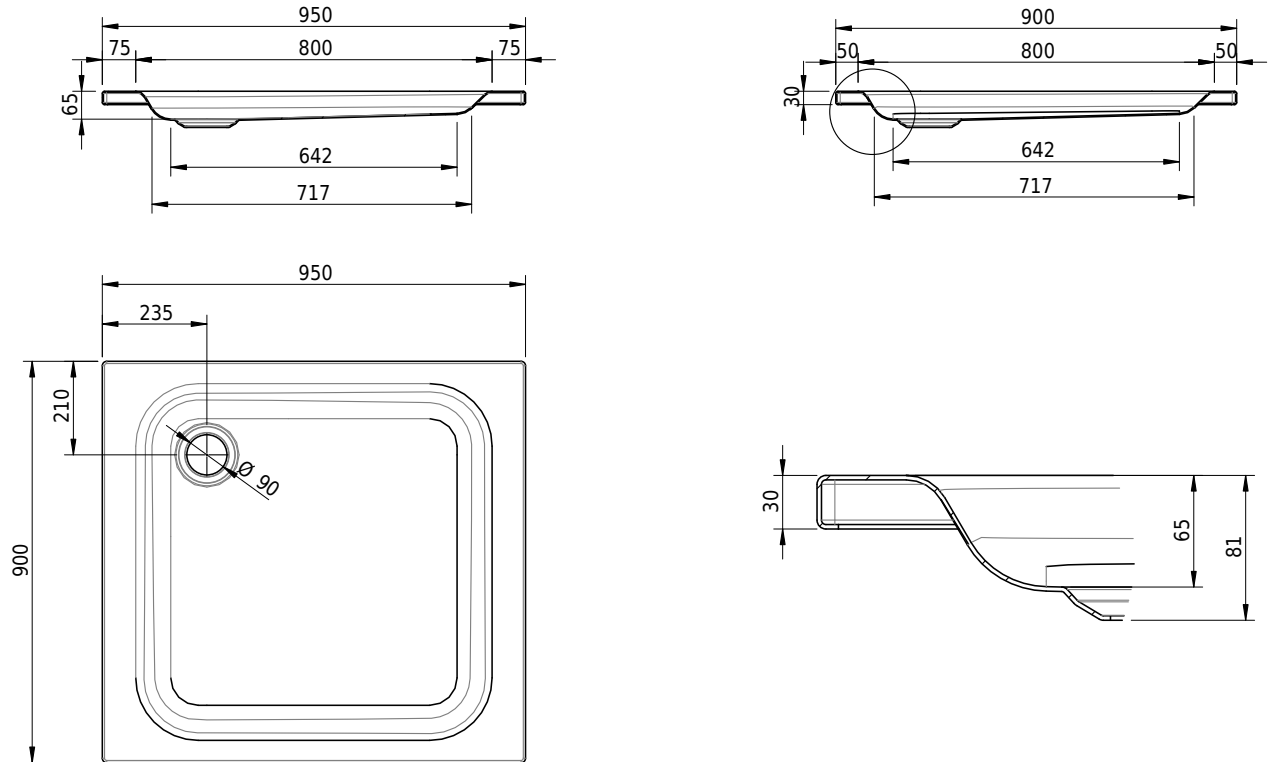

Massskizze

Schmidlin Duschwanne flach (6,5 cm)

95 x 90 x 6.5 cm

Ablaufloch ø 90 mm

Artikel-Nr.: 1921-0001

SGVSB-Nr.: 141557

Gewicht: 23 kg

Optionen

- Farbklasse: I,II,III,IV,V [FA0_ _ _]
- Mit Zargen [Z_ _ _ _]
- ANTIGLISS PRO
- GLASUR PLUS [OV01]
- Speziallänge -2/+5 cm (beidseitig von -1 bis +2,5cm)
- Scharfkantige Ecke (Radius 5 mm) [EA_ _ 04]
- Geschnittene Ecke [EA_ _ 03]
- Abgerundete Ecke [EA_ _ 02]

Zubehör

- Duschwannen-Fusset 4/6/8 (SIA 181), mit/ohne Dichtband
- Duschwannen-Montagerahmen BASIC (SIA 181)
- Montagesystem Schmidlin OMNIA (SIA 181)
- Schmidlin Zargen-Montagewinkel (SIA 181), Satz (4 Stück)
- Zargengummiprofil