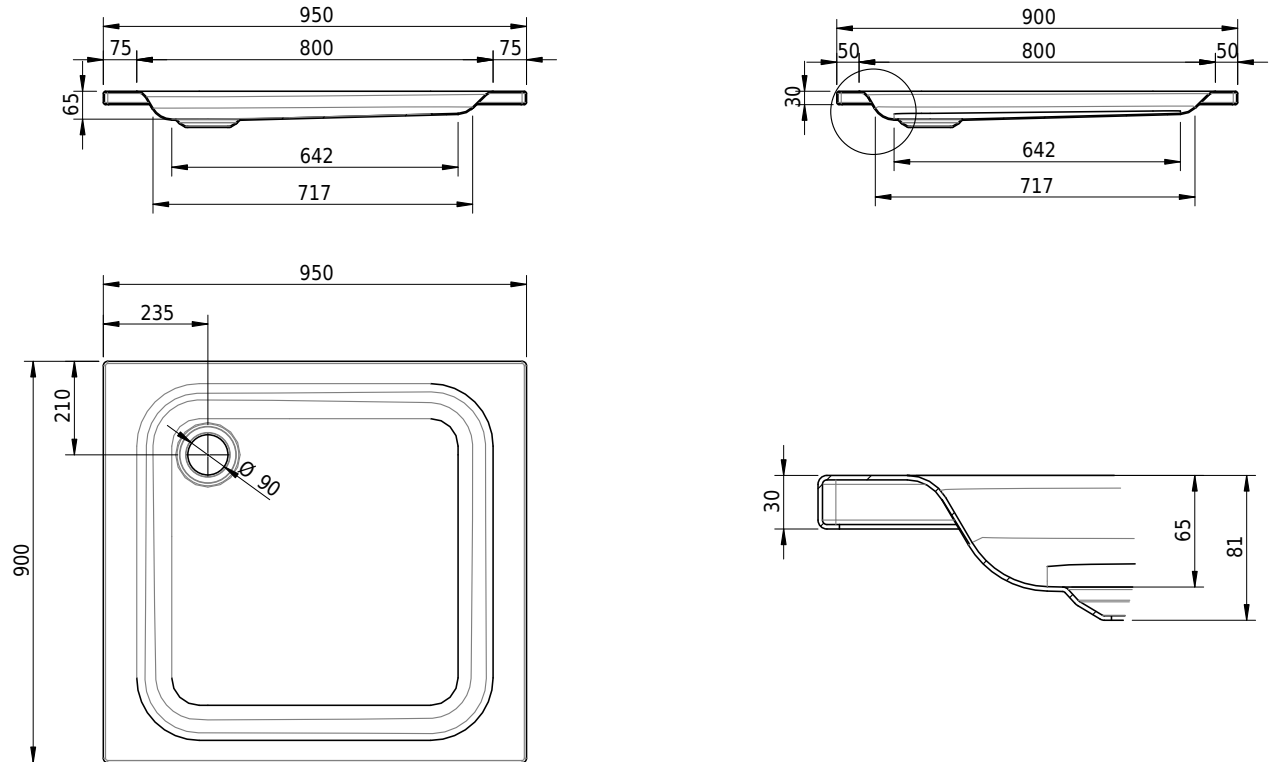

## Massskizze

**Schmidlin Duschwanne flach (6,5 cm)**

95 x 90 x 6.5 cm

Ablaufloch  $\varnothing$  90 mm

Artikel-Nr.: 1921-0001

SGVSB-Nr.: 141557

Gewicht: 23 kg

**Optionen**

- Farbklasse: I,II,III,IV,V [FA0\_ \_ \_]
- Mit Zargen [Z\_ \_ \_ \_]
- ANTIGLISS PRO
- GLASUR PLUS [OV01]
- Speziallänge -2/+5 cm (beidseitig von -1 bis +2,5cm)
- Scharfkantige Ecke (Radius 5 mm) [EA\_ \_ 04]
- Geschnittene Ecke [EA\_ \_ 03]
- Abgerundete Ecke [EA\_ \_ 02]

**Zubehör**

- Duschwannen-Fusset 4/6/8 (SIA 181), mit/ohne Dichtband
- Duschwannen-Montagerahmen BASIC (SIA 181)
- Montagesystem Schmidlin OMNIA (SIA 181)
- Schmidlin Zargen-Montagewinkel (SIA 181), Satz (4 Stück)
- Zargengummiprofil