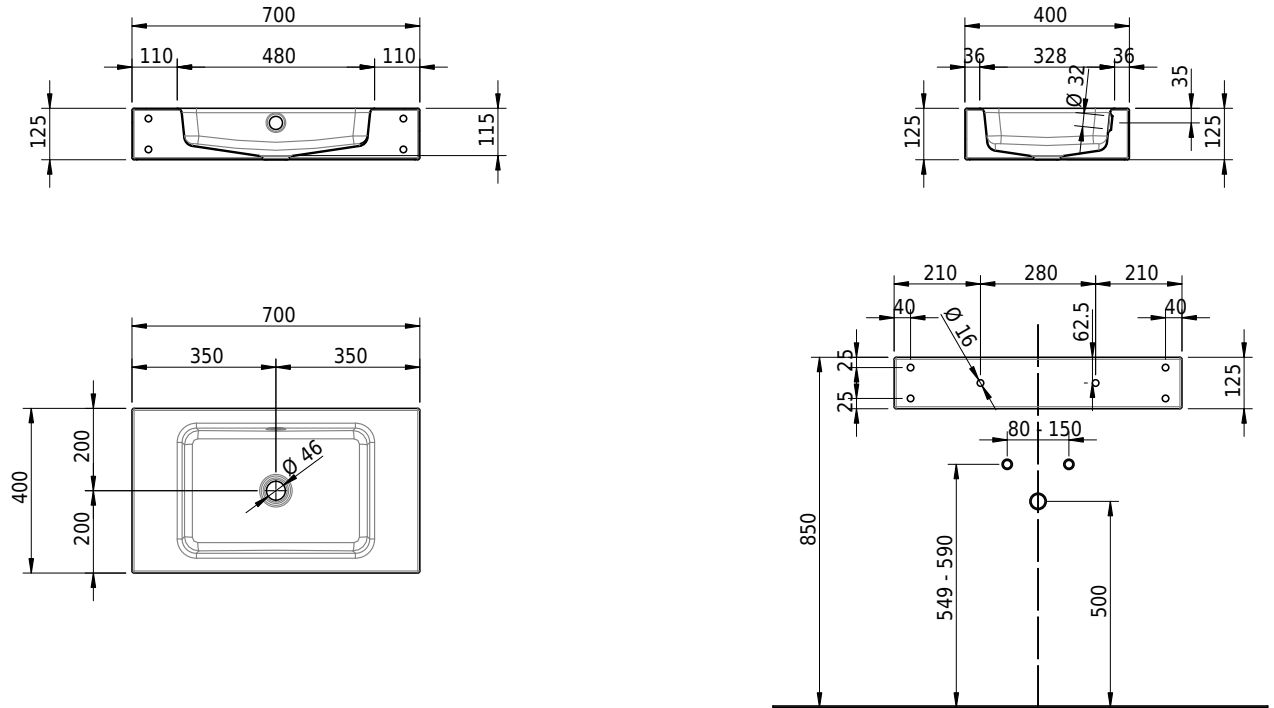

Massskizze

Schmidlin MERO Wandbecken

70 x 40 x 12.5 cm

mit Überlauf, inkl. Befestigungszubehör, inkl. Überlaufgarnitur verchromt

Artikel-Nr.: 1920-0001 SGVSB-Nr.: 217497.242

Optionen

- Farbklasse: I,II,III,IV,V [FA0_ _]
- Ohne Überlaufloch [UL0]
- GLASUR PLUS [OV01]
- Schmidlin Kosmetiktuchspender [KTS_ _]
- Spezialanfertigung
- Lochbohrung für Steckdose [STP_ _]