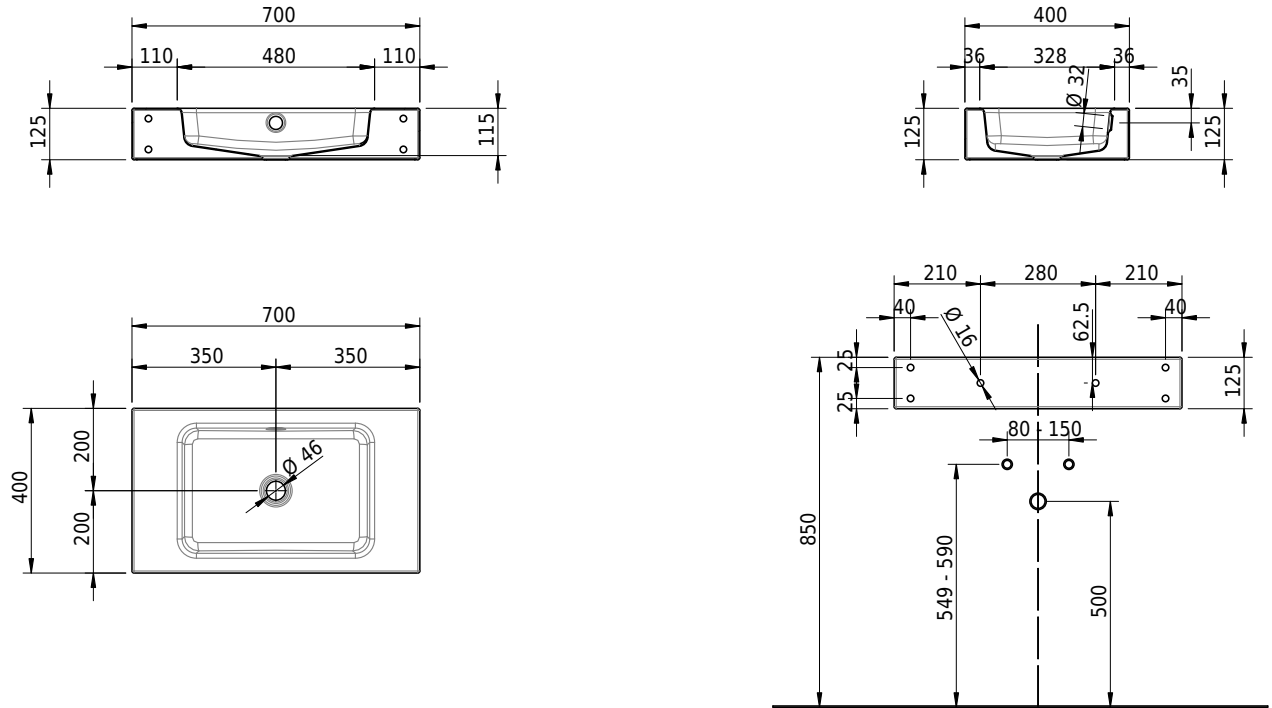

Massskizze

Schmidlin MERO Wandbecken

70 x 40 x 12.5 cm

mit Überlauf, inkl. Befestigungszubehör, inkl. Überlaufgarnitur verchromt

Artikel-Nr.: 1920-0001 SGVSB-Nr.: 217497.242

Optionen

- Farbklasse: I,II,III,IV,V [FA0_ _]
- Ohne Überlaufloch [UL0]
- GLASUR PLUS [OV01]
- Schmidlin Kosmetiktuchspender [KTS_ _]
- Spezialanfertigung
- Lochbohrung für Steckdose [STP_ _]