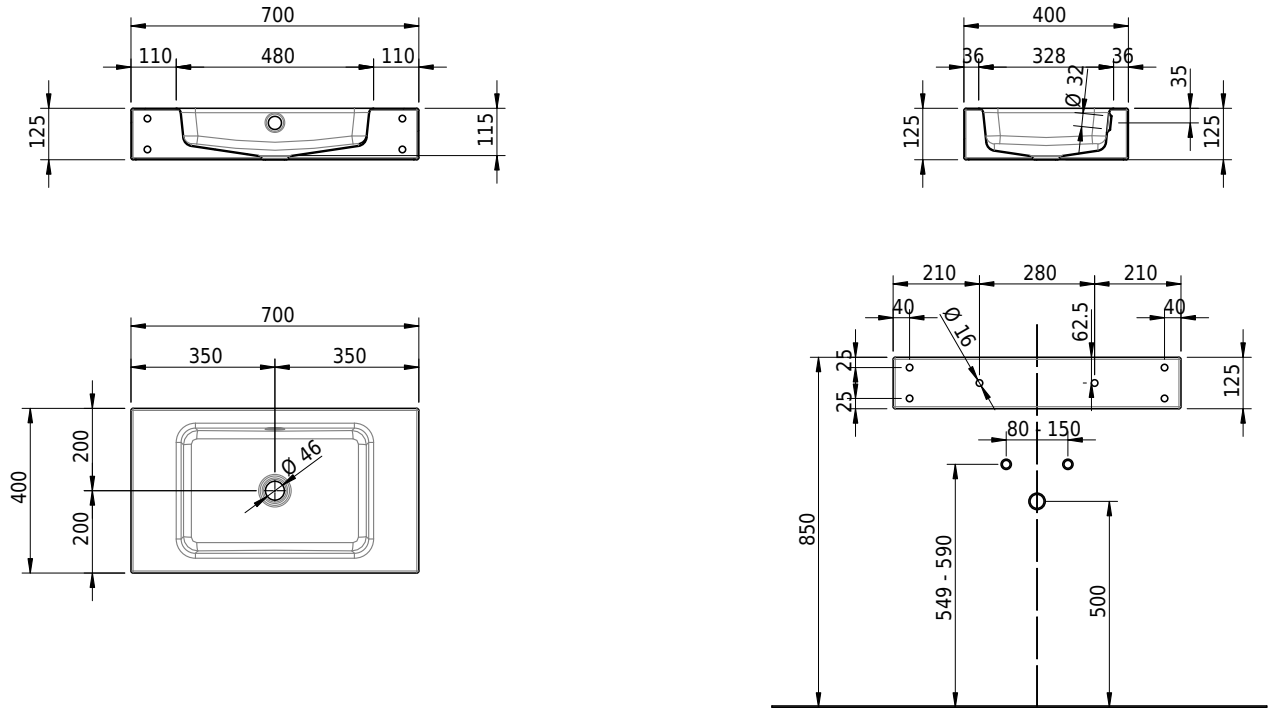

Massskizze

Schmidlin MERO Wandbecken

70 x 40 x 12.5 cm

mit Überlauf, inkl. Befestigungszubehör, inkl. Überlaufgarnitur verchromt

Artikel-Nr.: 1920-0001 SGVSB-Nr.: 217497.242

Optionen

- Farbklasse: I,II,III,IV,V [FA0_ _]
- Ohne Überlaufloch [UL0]
- GLASUR PLUS [OV01]
- Schmidlin Kosmetiktuchspender [KTS_ _]
- Spezialanfertigung
- Lochbohrung für Steckdose [STP_ _]