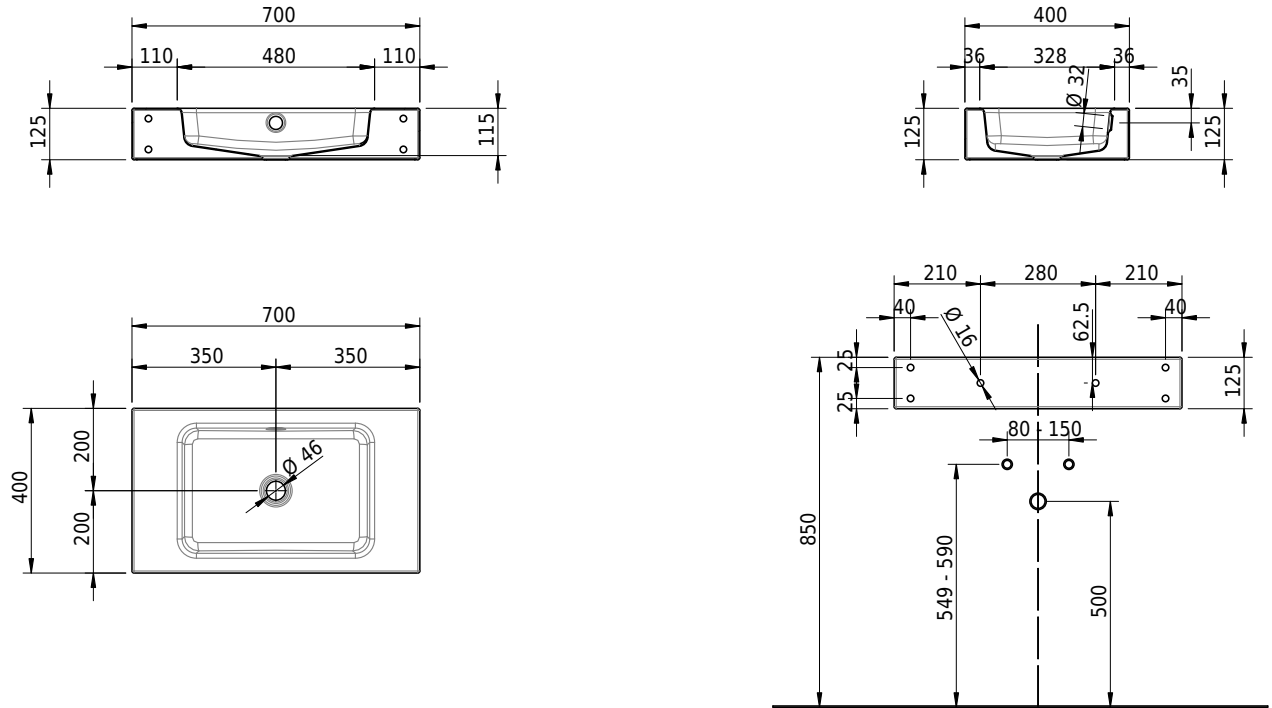

Massskizze

Schmidlin MERO Wandbecken

70 x 40 x 12.5 cm

mit Überlauf, inkl. Befestigungzubehör, inkl. Überlaufgarnitur verchromt

Artikel-Nr.: 1920-0001 SGVSB-Nr.: 217497.242

Optionen

- Farbklasse: I,II,III,IV,V [FA0_ _]
- Ohne Überlaufloch [UL0]
- GLASUR PLUS [OV01]
- Schmidlin Kosmetiktuchspender [KTS_ _]
- Spezialanfertigung
- Lochbohrung für Steckdose [STP_ _]