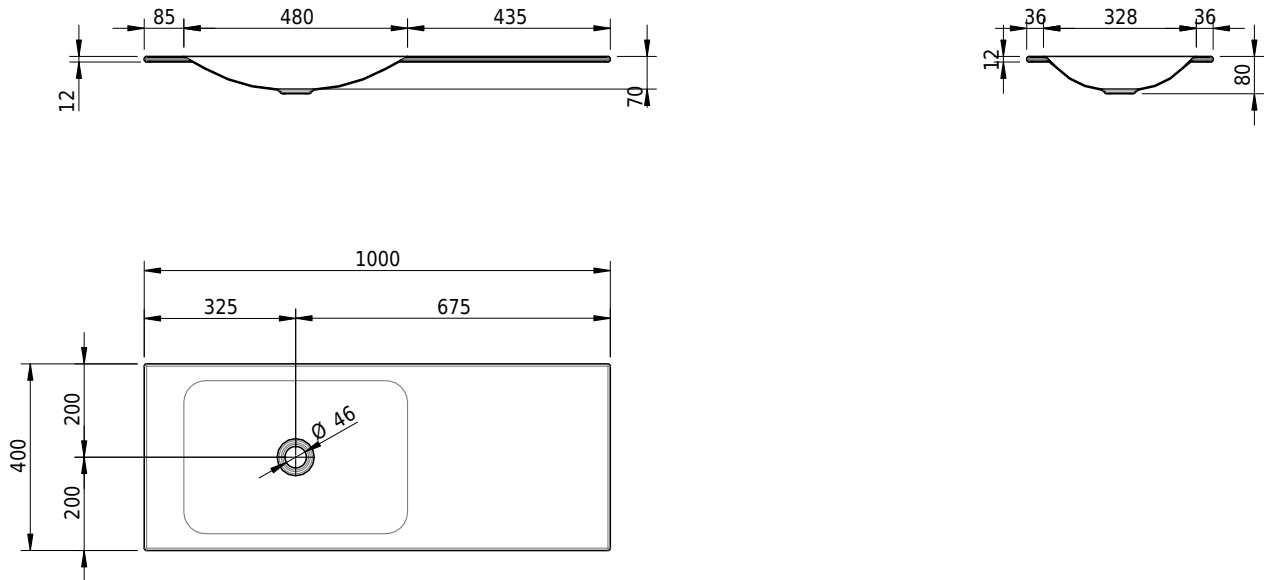

## Massskizze

**Schmidlin LOTUS Einlegebecken**

100 x 40 x 1 cm

ohne Überlauf, inkl. Befestigungzubehör

Artikel-Nr.: 1918-0001    SGVSB-Nr.: 217363.242

**Optionen**

- Farbklasse: I,II,III,IV,V [FA0\_ \_]
- GLASUR PLUS [OV01]
- Lochbohrung für Schmidlin Seifenspender [SSP02]
- Spezialanfertigung