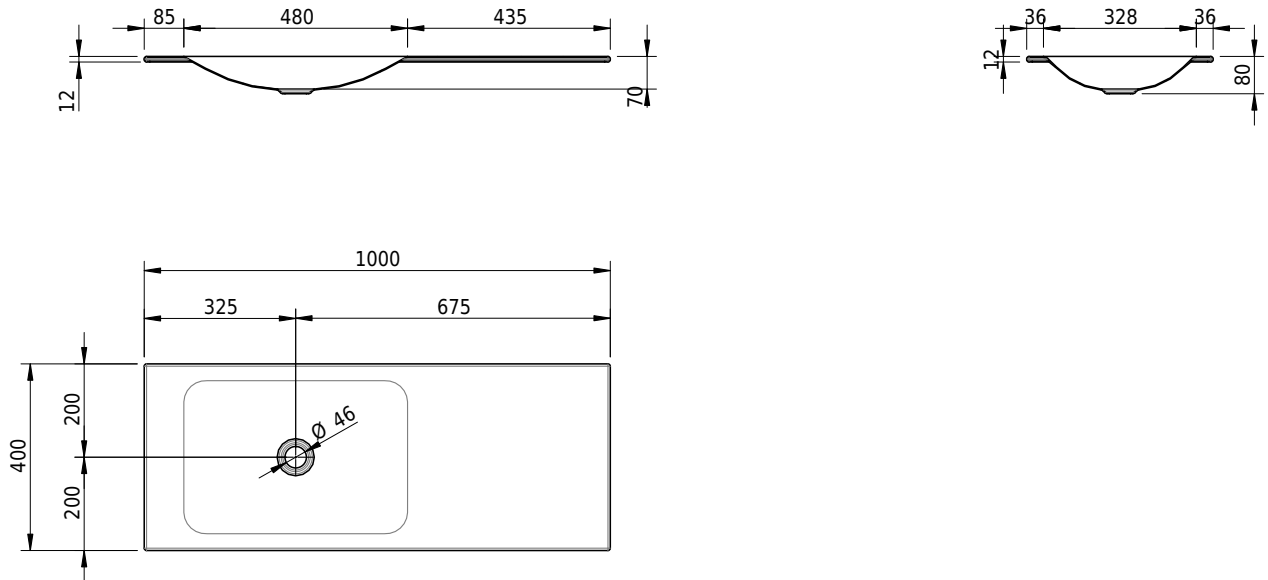

Massskizze

Schmidlin LOTUS Einlegebecken

100 x 40 x 1 cm

ohne Überlauf, inkl. Befestigungzubehör

Artikel-Nr.: 1918-0001 SGVSB-Nr.: 217363.242

Optionen

- Farbklasse: I,II,III,IV,V [FA0_ _]
- GLASUR PLUS [OV01]
- Lochbohrung für Schmidlin Seifenspender [SSP02]
- Spezialanfertigung

Zubehör

- Schmidlin Seifenspender
- Verstärkungsflansch für Armaturenmontage

Ab- und Überlaufgarnituren

- Schaftventil 1¼, inkl. Deckel verchromt, nicht verschliessbar
- Schmidlin Schaftventil 1 1/4", inkl. Deckel alpinweiss matt, emailliert, nicht verschliessbar
- Schmidlin Schaftventil 1 1/4", inkl. Deckel emailliert, nicht verschliessbar
- Schmidlin Schaftventil 1 1/4", inkl. Deckel emailliert, übrige Farben, nicht verschliessbar