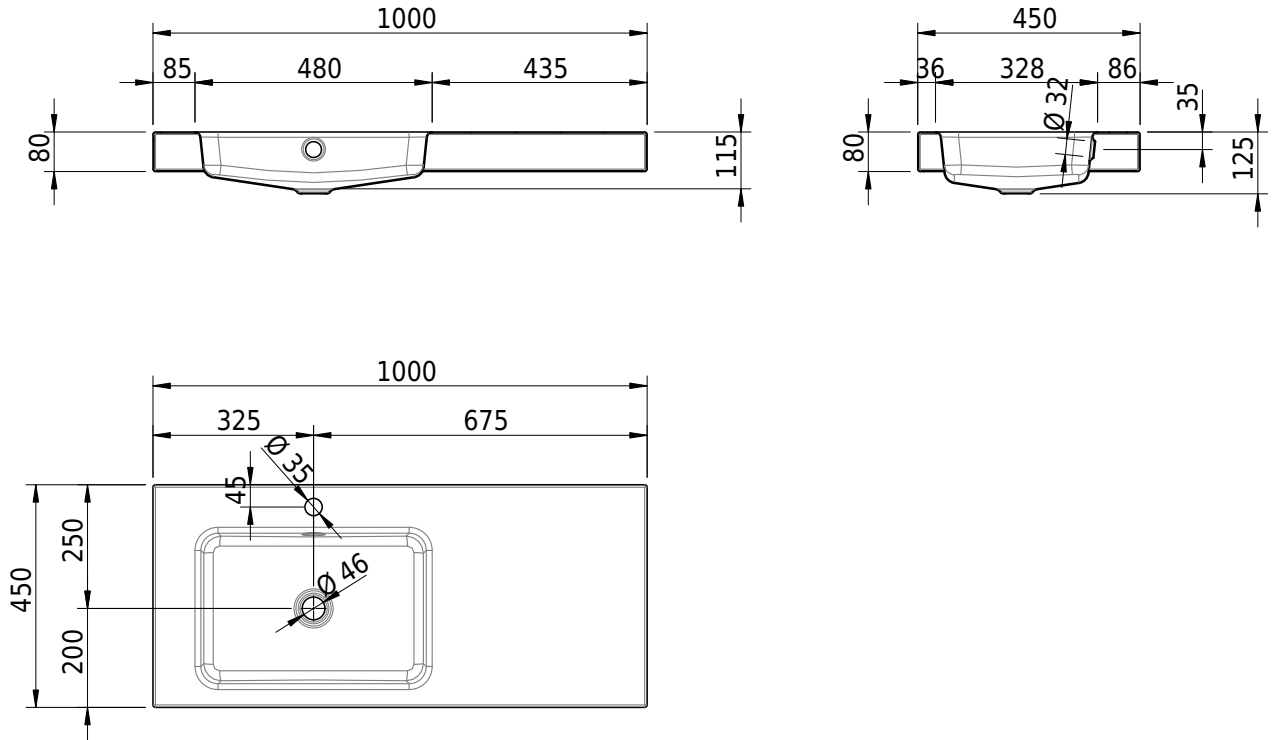

# Schmidlin MERO Aufsatzbecken

100 x 45 x 8 cm

mit Überlauf, inkl. Befestigungzubehör, inkl. Überlaufgarnitur verchromt

Artikel-Nr.: 1916-0002    SGVSB-Nr.: 217492.241