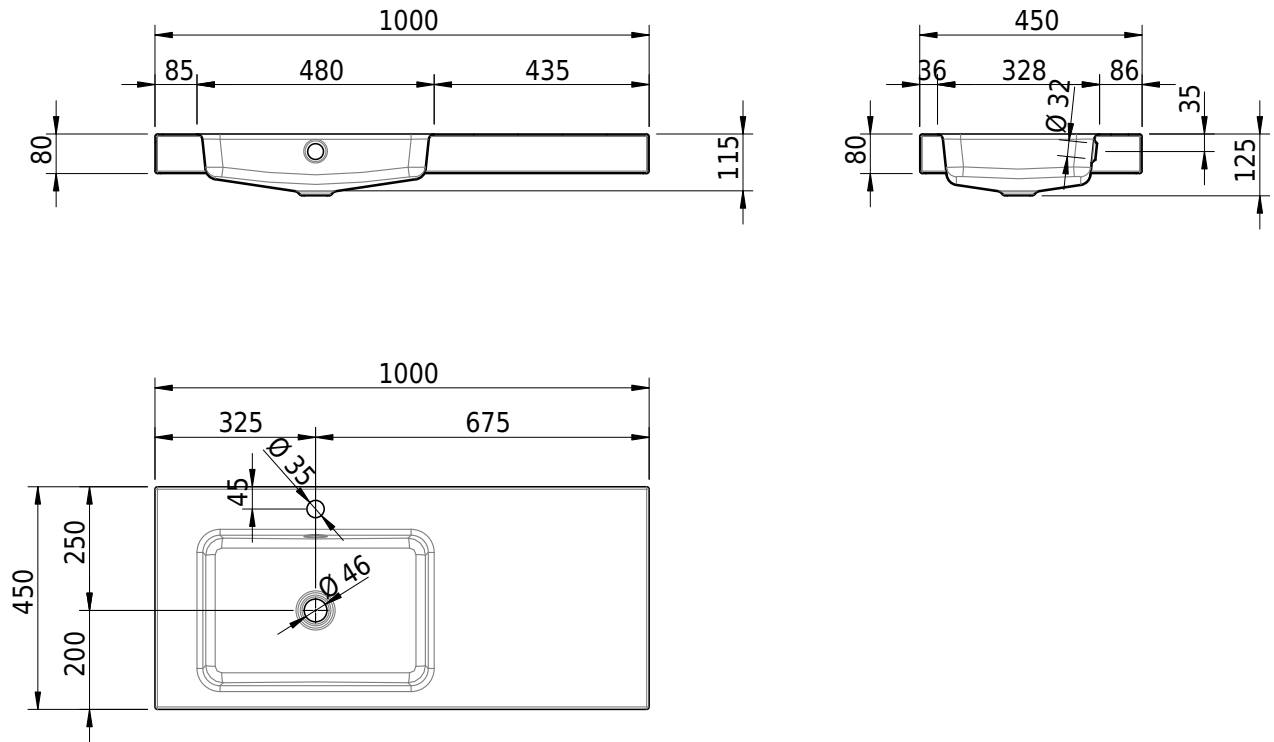

Massskizze

Schmidlin MERO Aufsatzbecken

100 x 45 x 8 cm

mit Überlauf, inkl. Befestigungszubehör, inkl. Überlaufgarnitur verchromt

Artikel-Nr.: 1916-0002 SGVSB-Nr.: 217492.241

Optionen

- Farbklasse: I,II,III,IV,V [FA0_ _]
- Ohne Überlaufloch [UL0]
- GLASUR PLUS [OV01]
- Löcher für 3-Loch Armatur [WT_ALS01]
- Lochbohrung für Schmidlin Seifenspender [SSP02]
- Runde Lochbohrung nach Mass [WT_ALS02]
- Spezialanfertigung