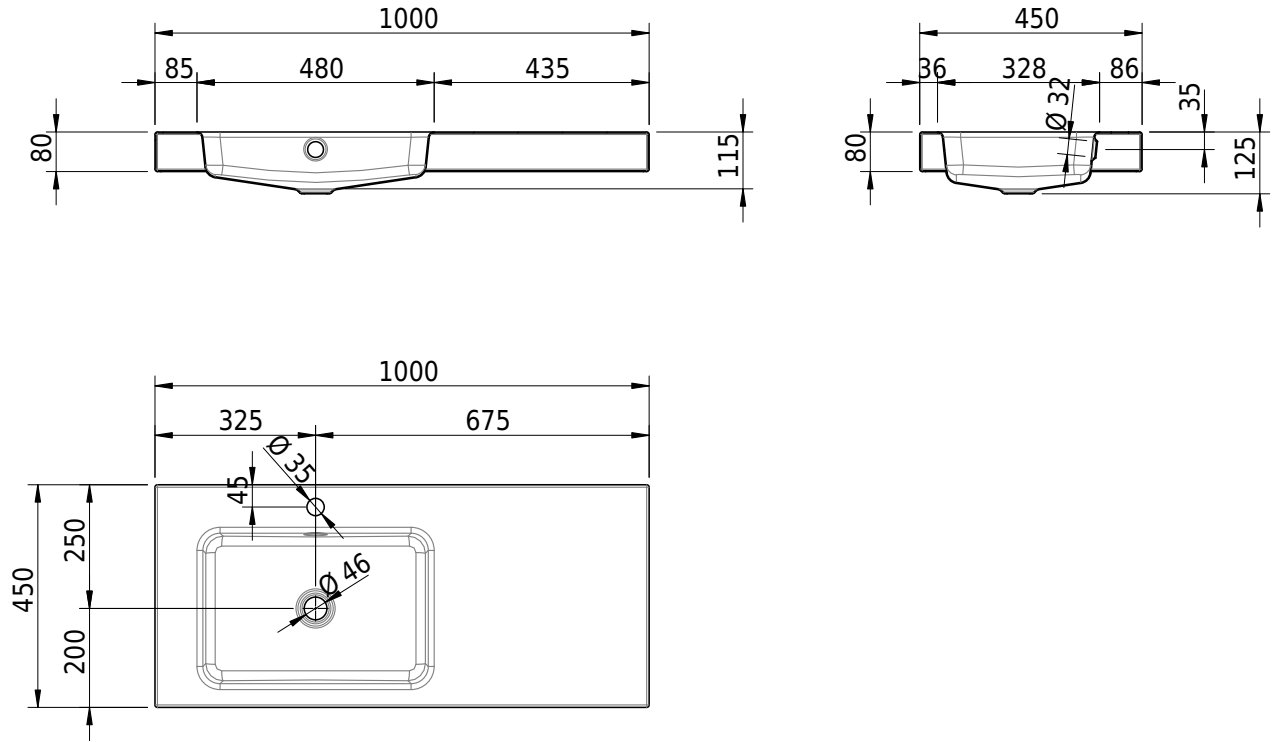

Massskizze

Schmidlin MERO Aufsatzbecken

100 x 45 x 8 cm

mit Überlauf, inkl. Befestigungszubehör, inkl. Überlaufgarnitur verchromt

Artikel-Nr.: 1916-0002 SGVSB-Nr.: 217492.241

Optionen

- Farbklasse: I,II,III,IV,V [FA0_ _]
- Ohne Überlaufloch [UL0]
- GLASUR PLUS [OV01]
- Löcher für 3-Loch Armatur [WT_ALS01]
- Lochbohrung für Schmidlin Seifenspender [SSP02]
- Runde Lochbohrung nach Mass [WT_ALS02]
- Spezialanfertigung