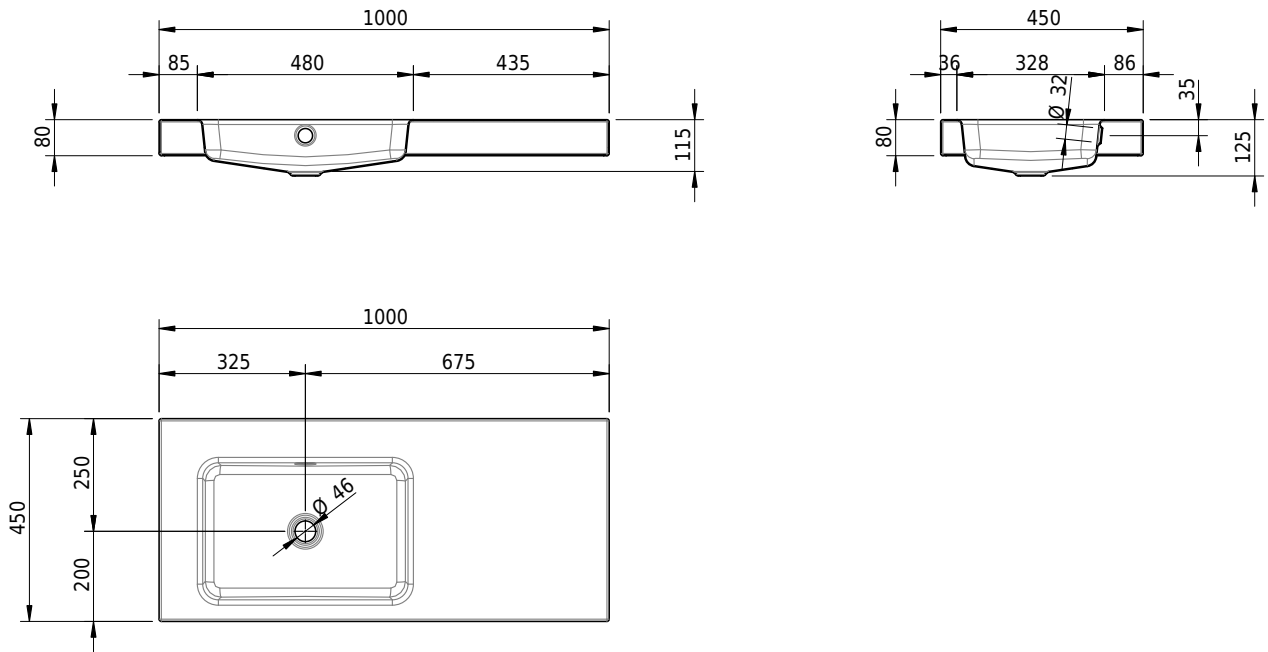

Massskizze

Schmidlin MERO Aufsatzbecken

100 x 45 x 8 cm

mit Überlauf, inkl. Befestigungszubehör, inkl. Überlaufgarnitur verchromt

Artikel-Nr.: 1916-0001 SGVSB-Nr.: 217492.242

Optionen

- Farbklasse: I,II,III,IV,V [FA0_ _]
- Ohne Überlaufloch [UL0]
- GLASUR PLUS [OV01]
- Löcher für 3-Loch Armatur [WT_ALS01]
- Lochbohrung für Schmidlin Seifenspender [SSP02]
- Runde Lochbohrung nach Mass [WT_ALS02]
- Spezialanfertigung