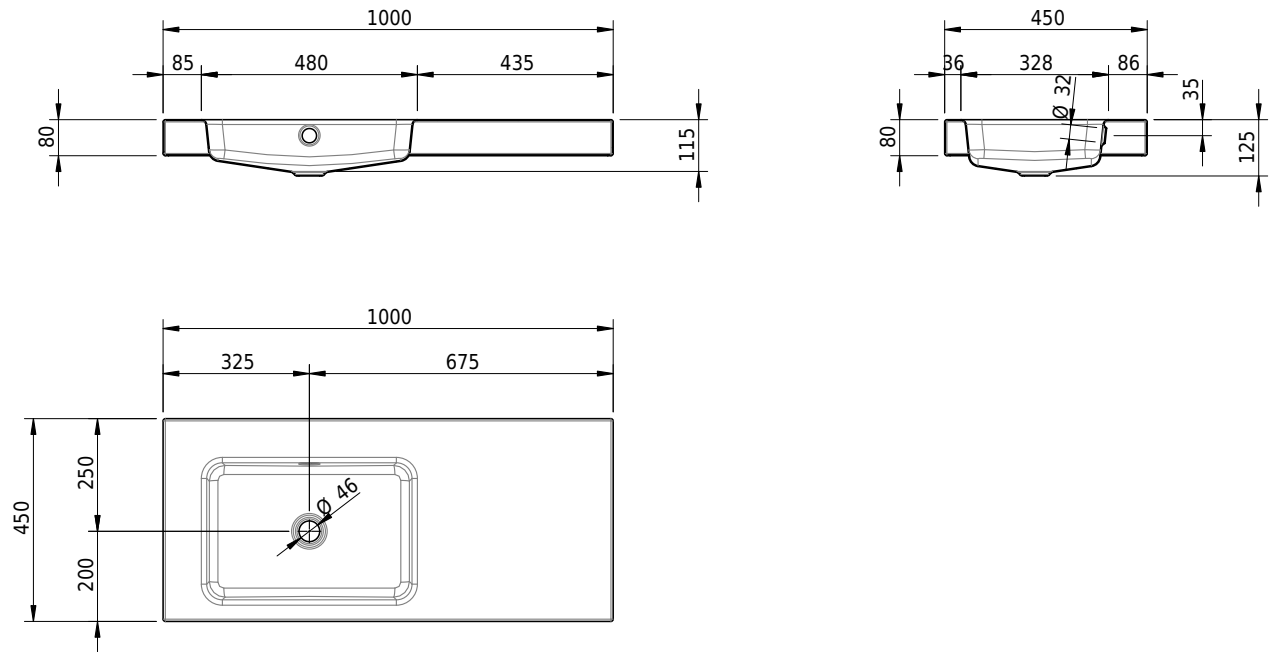

Massskizze

Schmidlin MERO Aufsatzbecken

100 x 45 x 8 cm

mit Überlauf, inkl. Befestigungszubehör, inkl. Überlaufgarnitur verchromt

Artikel-Nr.: 1916-0001 SGVSB-Nr.: 217492.242

Optionen

- Farbklasse: I,II,III,IV,V [FA0_ _]
- Ohne Überlaufloch [UL0]
- GLASUR PLUS [OV01]
- Löcher für 3-Loch Armatur [WT_ALS01]
- Lochbohrung für Schmidlin Seifenspender [SSP02]
- Runde Lochbohrung nach Mass [WT_ALS02]
- Spezialanfertigung