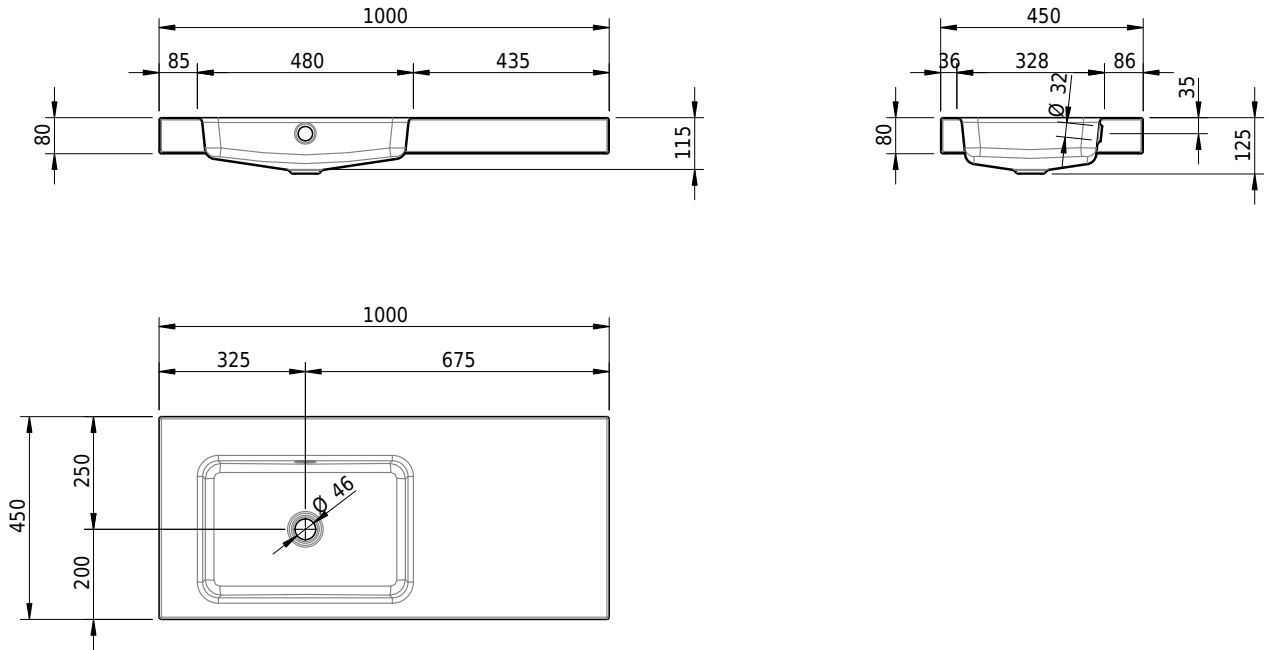

Massskizze

Schmidlin MERO Aufsatzbecken

100 x 45 x 8 cm

mit Überlauf, inkl. Befestigungszubehör, inkl. Überlaufgarnitur verchromt

Artikel-Nr.: 1916-0001 SGVSB-Nr.: 217492.242

Optionen

- Farbklasse: I,II,III,IV,V [FA0_ _]
- Ohne Überlaufloch [UL0]
- GLASUR PLUS [OV01]
- Löcher für 3-Loch Armatur [WT_ALS01]
- Lochbohrung für Schmidlin Seifenspender [SSP02]
- Runde Lochbohrung nach Mass [WT_ALS02]
- Spezialanfertigung