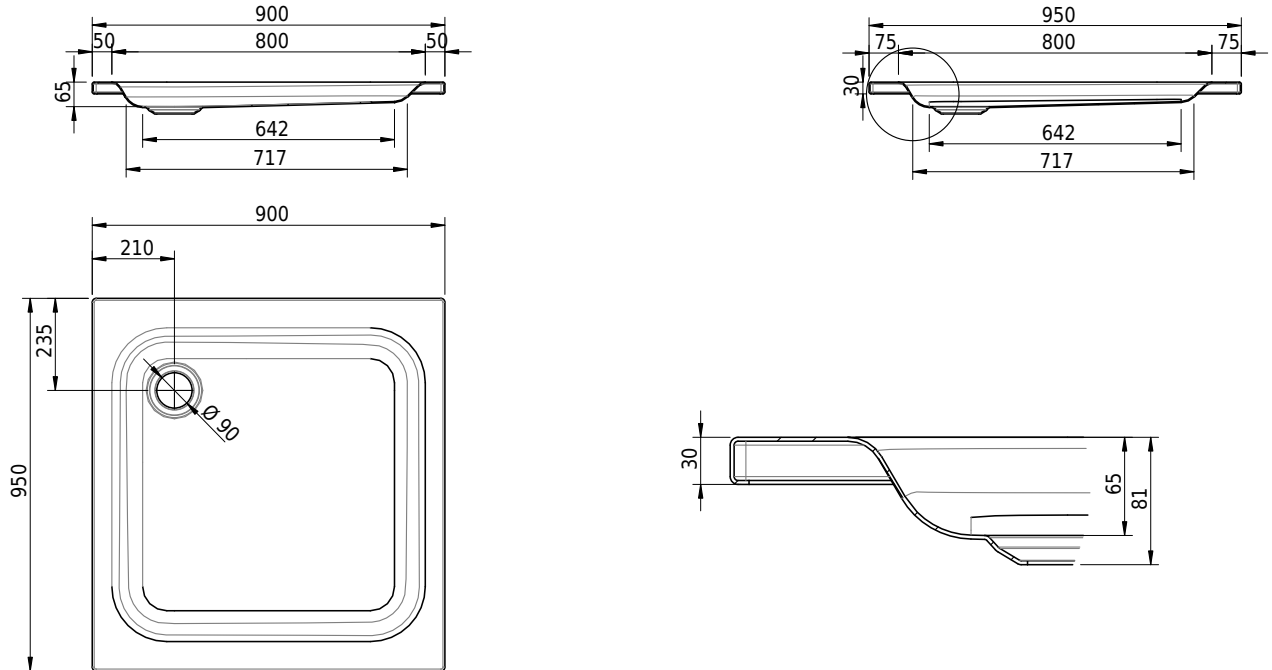

## Massskizze

# Schmidlin Duschwanne flach (6,5 cm)

90 x 95 x 6.5 cm

Ablaufloch  $\varnothing$  90 mm

Artikel-Nr.: 1915-0001

SGVSB-Nr.: 141614

Gewicht: 23 kg