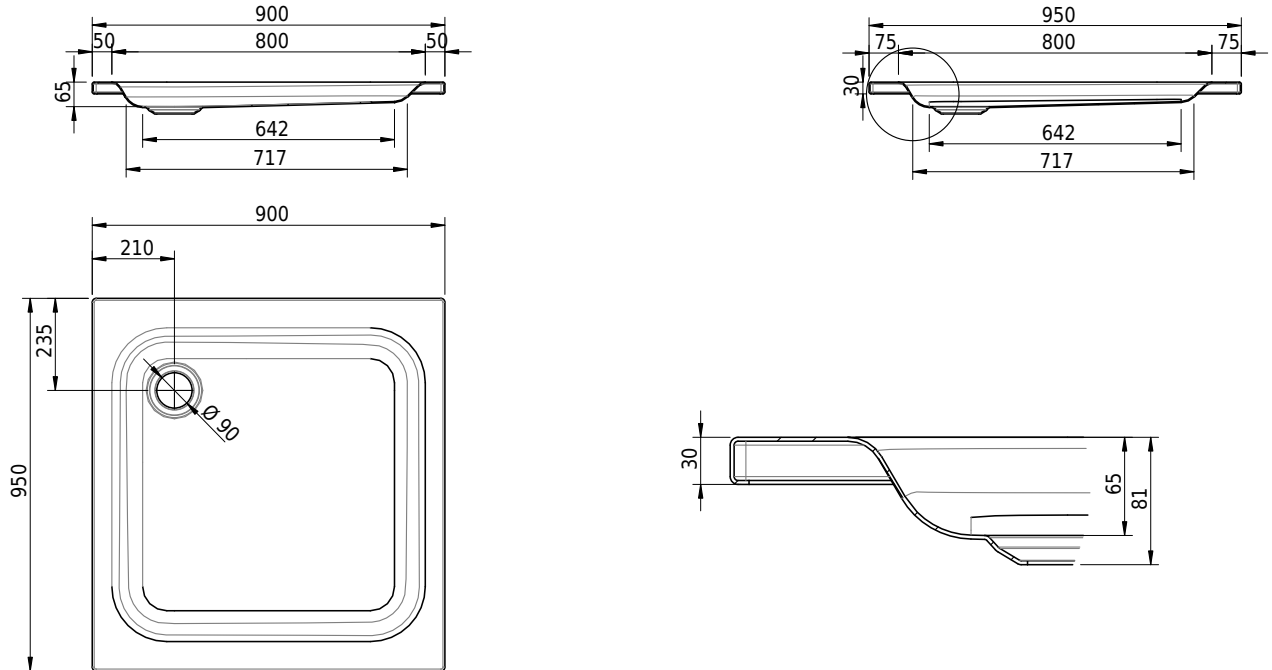

Massskizze

Schmidlin Duschwanne flach (6,5 cm)

90 x 95 x 6.5 cm

Ablaufloch \varnothing 90 mm

Artikel-Nr.: 1915-0001

SGVSB-Nr.: 141614

Gewicht: 23 kg

Optionen

- Farbklasse: I,II,III,IV,V [FA0_ _]
- Mit Zargen [Z_ _ _]
- ANTIGLISS PRO
- GLASUR PLUS [OV01]
- Scharfkantige Ecke (Radius 5 mm) [EA_ _04]
- Geschnittene Ecke [EA_ _03]
- Abgerundete Ecke [EA_ _02]
-

Zubehör

- Duschwannen-Fusset 4/6/8 (SIA 181), mit/ohne Dichtband
- Duschwannen-Montagerahmen BASIC (SIA 181)
- Montagesystem Schmidlin OMNIA (SIA 181)
- Schmidlin Zargen-Montagewinkel (SIA 181), Satz (4 Stück)
- Zargengummiprofil