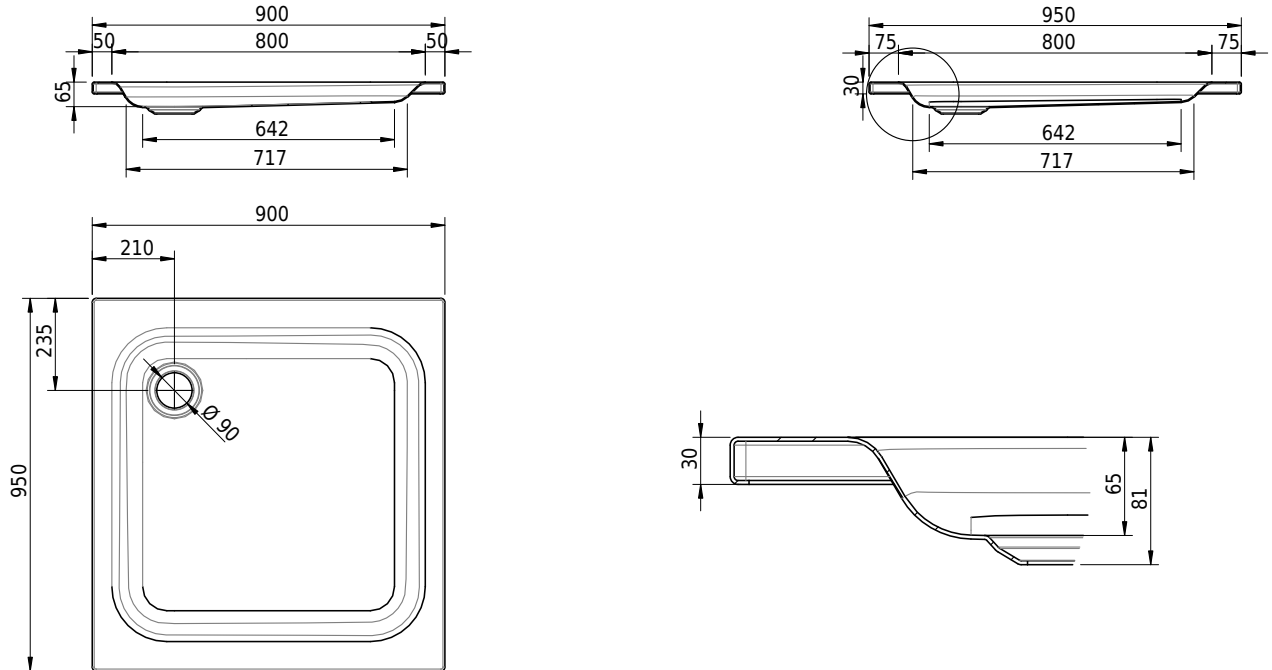

Massskizze

Schmidlin Duschwanne flach (6,5 cm)

90 x 95 x 6.5 cm

Ablaufloch \varnothing 90 mm

Artikel-Nr.: 1915-0001

SGVSB-Nr.: 141614

Gewicht: 23 kg

Optionen

- Farbklasse: I,II,III,IV,V [FA0_ _]
- Mit Zargen [Z_ _ _]
- ANTIGLISS PRO
- GLASUR PLUS [OV01]
- Scharfkantige Ecke (Radius 5 mm) [EA_ _ 04]
- Geschnittene Ecke [EA_ _ 03]
- Abgerundete Ecke [EA_ _ 02]
-

Zubehör

- Duschwannen-Fusset 4/6/8 (SIA 181), mit/ohne Dichtband
- Duschwannen-Montagerahmen BASIC (SIA 181)
- Montagesystem Schmidlin OMNIA (SIA 181)
- Schmidlin Zargen-Montagewinkel (SIA 181), Satz (4 Stück)
- Zargengummiprofil