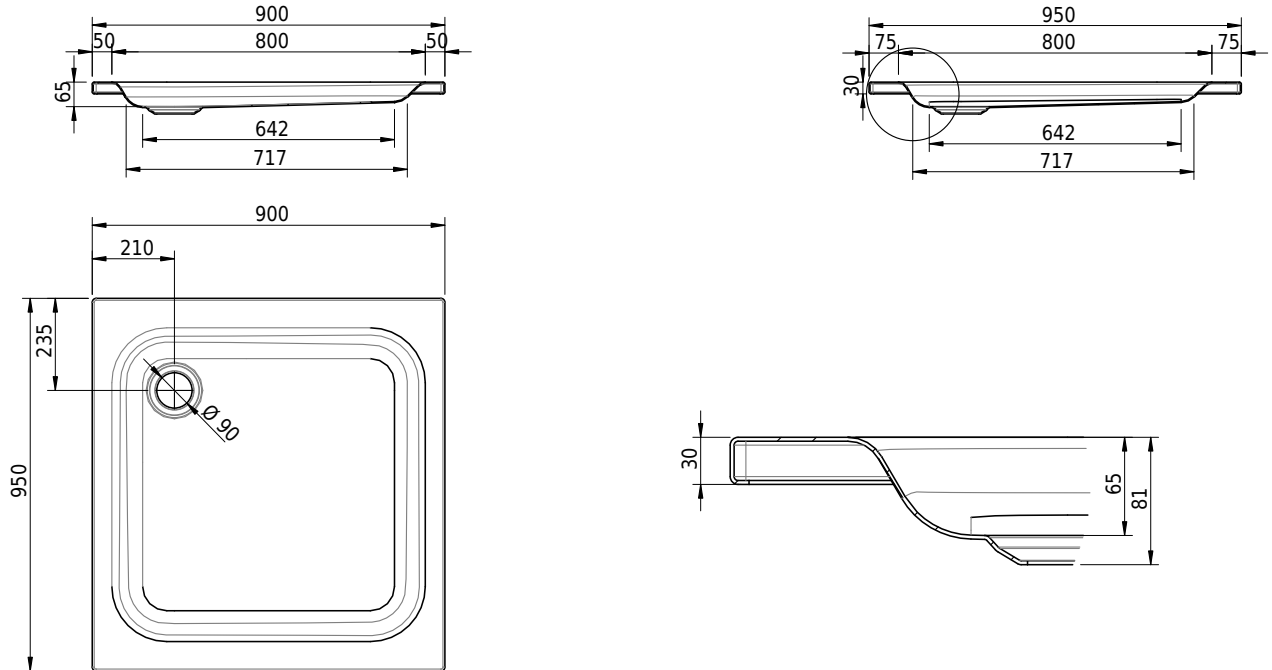

Massskizze

Schmidlin Duschwanne flach (6,5 cm)

90 x 95 x 6.5 cm

Ablaufloch \varnothing 90 mm

Artikel-Nr.: 1915-0001

SGVSB-Nr.: 141614

Gewicht: 23 kg

Optionen

- Farbklasse: I,II,III,IV,V [FA0_ _ _]
- Mit Zargen [Z_ _ _ _]
- ANTIGLISS PRO
- GLASUR PLUS [OV01]
- Scharfkantige Ecke (Radius 5 mm) [EA_ _ 04]
- Geschnittene Ecke [EA_ _ 03]
- Abgerundete Ecke [EA_ _ 02]
-

Zubehör

- Duschwannen-Fusset 4/6/8 (SIA 181), mit/ohne Dichtband
- Duschwannen-Montagerahmen BASIC (SIA 181)
- Montagesystem Schmidlin OMNIA (SIA 181)
- Schmidlin Zargen-Montagewinkel (SIA 181), Satz (4 Stück)
- Zargengummiprofil