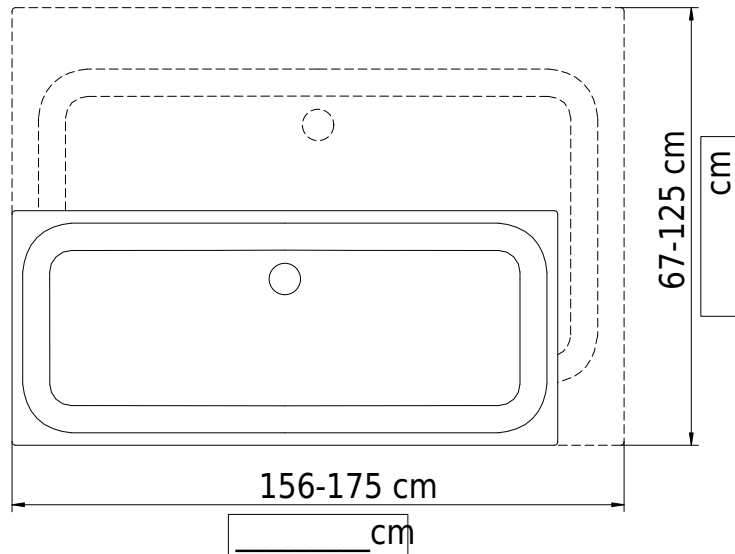

Massskizze

Schmidlin Duschwanne superflach (2,5 / 3,5 cm)

VARIO

156-175 x 67-125 x 3.5 cm

Ablaufloch ø 90 mm

Artikel-Nr.: 1914-9999 SGVSB-Nr.: 141678 ST-Nr.: 1311178 Gewicht: 45 kg

Optionen

- Farbklasse: I,II,III,IV,V [FA0_ _ _]
- Lieferoption SUBITO - Lieferung in 4 Arbeitstagen
- Mit Zargen [Z_ _ _ _]
- ANTIGLISS PRO
- GLASUR PLUS [OV01]
- Scharfkantige Ecke (Radius 5 mm) [EA_ _ 04]
- Geschnittene Ecke [EA_ _ 03]
- Abgerundete Ecke [EA_ _ 02]
- Schürze(n) 50 mm [SZ_ _ _ _]
- Schürze(n) Spezialhöhe

Zubehör

- Duschwannen-Fussset 4/6/8 (SIA 181), mit/ohne Dichtband
- Duschwannen-Montagerahmen BASIC (SIA 181)
- Montagesystem Schmidlin OMNIA (SIA 181)
- Schmidlin Zargen-Montagewinkel (SIA 181), Satz (4 Stück)