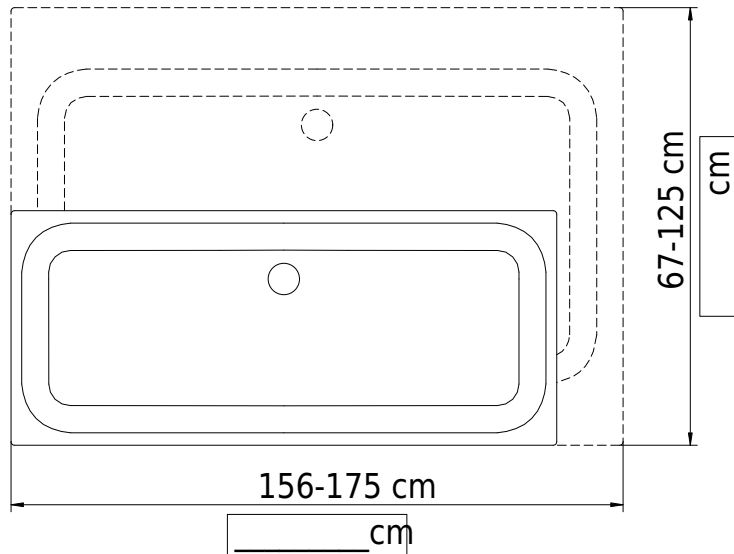

Massskizze

Schmidlin Duschwanne superflach (2,5 / 3,5 cm)

VARIO

156-175 x 67-125 x 3.5 cm

Ablaufloch ø 90 mm

Artikel-Nr.: 1914-9999 SGVSB-Nr.: 141678 ST-Nr.: 1311178 Gewicht: 45 kg

Optionen

- Farbklasse: I,II,III,IV,V [FA0_ _ _]
- Lieferoption SUBITO - Lieferung in 4 Arbeitstagen
- Mit Zargen [Z_ _ _ _]
- ANTIGLISS PRO
- GLASUR PLUS [OV01]
- Scharfkantige Ecke (Radius 5 mm) [EA_ _ 04]
- Geschnittene Ecke [EA_ _ 03]
- Abgerundete Ecke [EA_ _ 02]
- Schürze(n) 50 mm [SZ_ _ _ _]
- Schürze(n) Spezialhöhe

Zubehör

- Duschwannen-Fussset 4/6/8 (SIA 181), mit/ohne Dichtband
- Duschwannen-Montagerahmen BASIC (SIA 181)
- Montagesystem Schmidlin OMNIA (SIA 181)
- Schmidlin Zargen-Montagewinkel (SIA 181), Satz (4 Stück)