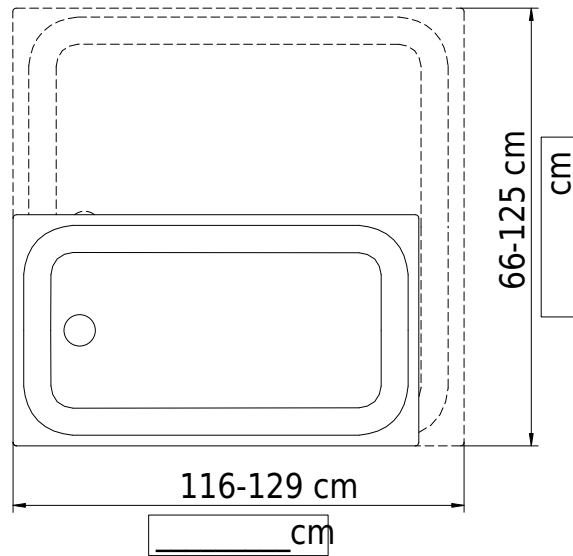

Massskizze

Schmidlin Duschwanne superflach (2,5 / 3,5 cm)

VARIO

116-129 x 66-125 x 3.5 cm

Ablaufloch ø 90 mm

Artikel-Nr.: 1912-9999 SGVSB-Nr.: 141675 ST-Nr.: 1311175 Gewicht: 29 kg

Optionen

- Farbklasse: I,II,III,IV,V [FA0_ _ _]
- Lieferoption SUBITO - Lieferung in 4 Arbeitstagen
- Mit Zargen [Z_ _ _ _]
- ANTIGLISS PRO
- GLASUR PLUS [OV01]
- Scharfkantige Ecke (Radius 5 mm) [EA_ _ 04]
- Geschnittene Ecke [EA_ _ 03]
- Abgerundete Ecke [EA_ _ 02]
- Schürze(n) 50 mm [SZ_ _ _ _]
- Schürze(n) Spezialhöhe

Zubehör

- Duschwannen-Fusset 4/6/8 (SIA 181), mit/ohne Dichtband
- Duschwannen-Montagerahmen BASIC (SIA 181)
- Montagesystem Schmidlin OMNIA (SIA 181)
- Schmidlin Zargen-Montagewinkel (SIA 181), Satz (4 Stück)