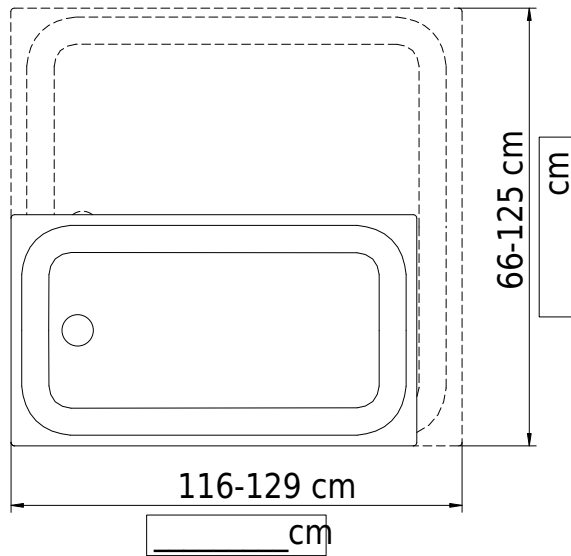

# Schmidlin Duschwanne superflach (2,5 / 3,5 cm)

## VARIO

116-129 x 66-125 x 3.5 cm

Ablaufloch ø 90 mm

Artikel-Nr.: 1912-9999    SGVSB-Nr.: 141675    ST-Nr.: 1311175    Gewicht: 29 kg