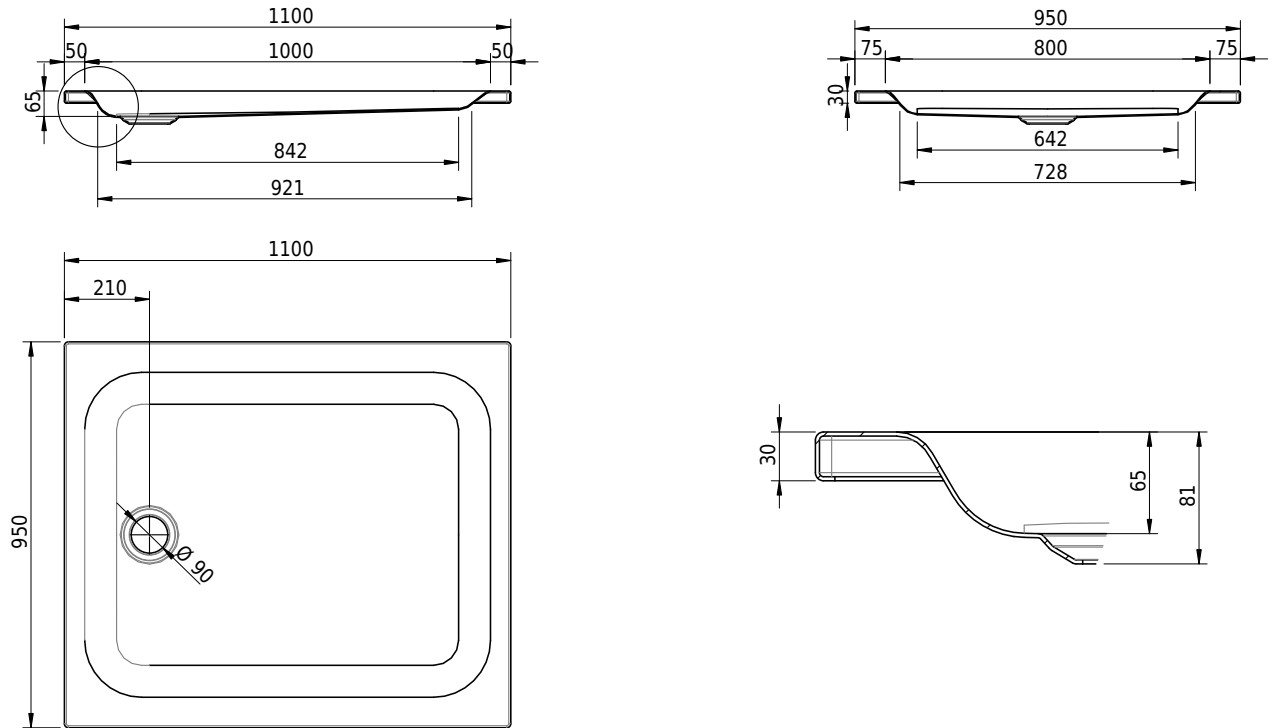

Massskizze

Schmidlin Duschwanne flach (6,5 cm)

110 x 95 x 6.5 cm

Ablaufloch ø 90 mm

Artikel-Nr.: 1907-0001

SGVSB-Nr.: 141569

Gewicht: 26 kg

Optionen

- Farbklasse: I,II,III,IV,V [FA0_ _ _]
- Mit Zargen [Z_ _ _ _]
- ANTIGLISS PRO
- GLASUR PLUS [OV01]
- Speziallänge -2/+5 cm (beidseitig von -1 bis +2,5cm)
- Scharfkantige Ecke (Radius 5 mm) [EA_ _ 04]
- Geschnittene Ecke [EA_ _ 03]
- Abgerundete Ecke [EA_ _ 02]

Zubehör

- Duschwannen-Fusset 4/6/8 (SIA 181), mit/ohne Dichtband
- Duschwannen-Montagerahmen BASIC (SIA 181)
- Montagesystem Schmidlin OMNIA (SIA 181)
- Schmidlin Zargen-Montagewinkel (SIA 181), Satz (4 Stück)
- Zargengummiprofil