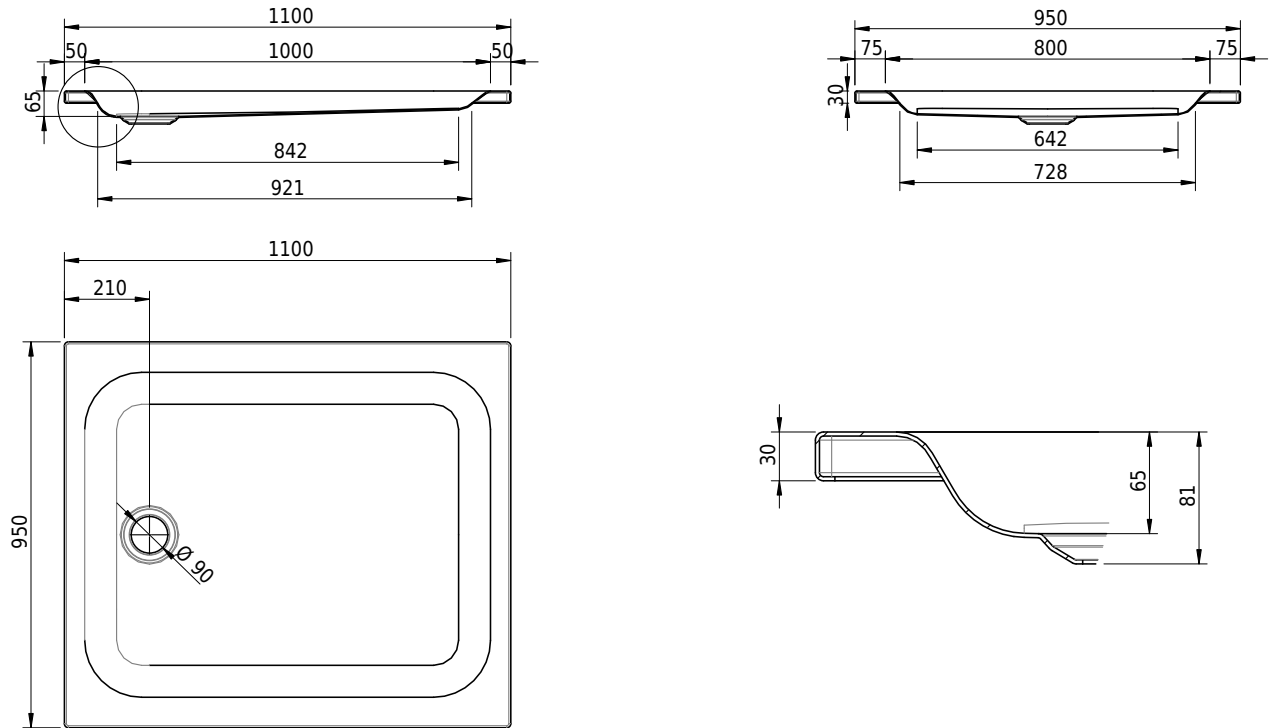

Massskizze

Schmidlin Duschwanne flach (6,5 cm)

110 x 95 x 6.5 cm

Ablaufloch \varnothing 90 mm

Artikel-Nr.: 1907-0001

SGVSB-Nr.: 141569

Gewicht: 26 kg

Optionen

- Farbklasse: I,II,III,IV,V [FA0_ _ _]
- Mit Zargen [Z_ _ _ _]
- ANTIGLISS PRO
- GLASUR PLUS [OV01]
- Speziallänge -2/+5 cm (beidseitig von -1 bis +2,5cm)
- Scharfkantige Ecke (Radius 5 mm) [EA_ _ 04]
- Geschnittene Ecke [EA_ _ 03]
- Abgerundete Ecke [EA_ _ 02]

Zubehör

- Duschwannen-Fusset 4/6/8 (SIA 181), mit/ohne Dichtband
- Duschwannen-Montagerahmen BASIC (SIA 181)
- Montagesystem Schmidlin OMNIA (SIA 181)
- Schmidlin Zargen-Montagewinkel (SIA 181), Satz (4 Stück)
- Zargengummiprofil