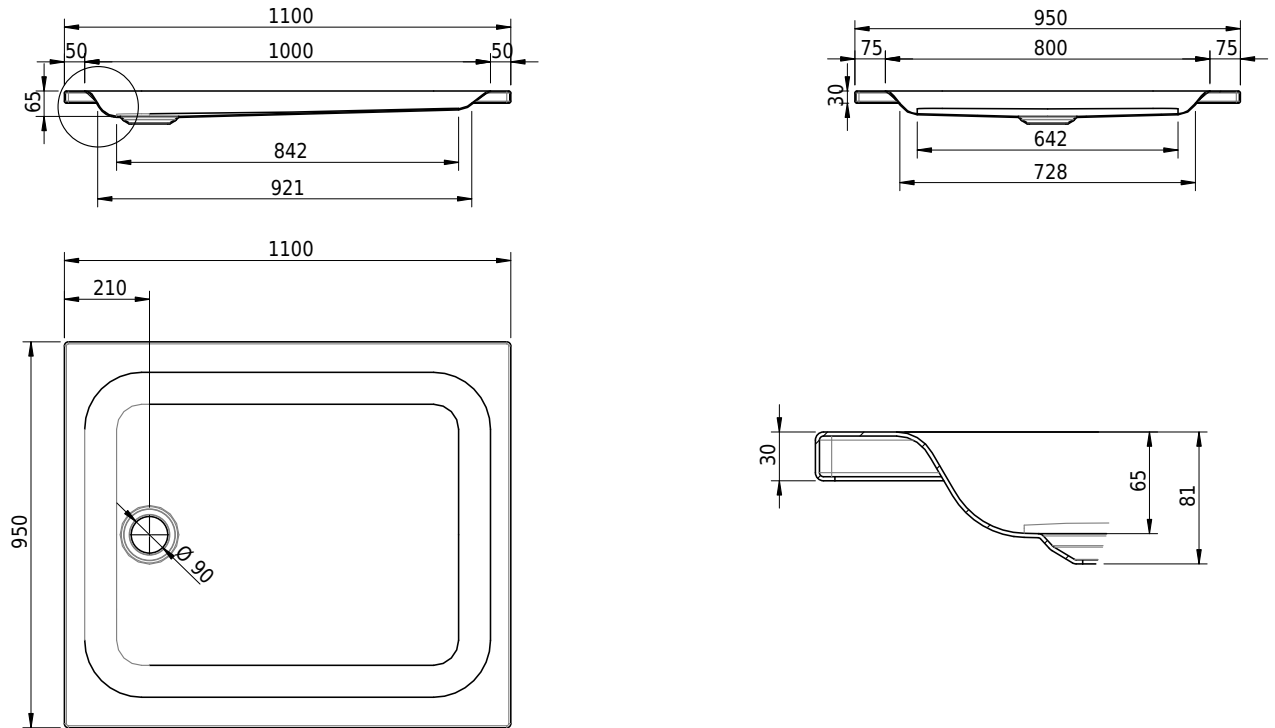

## Massskizze

**Schmidlin Duschwanne flach (6,5 cm)**

110 x 95 x 6.5 cm

Ablaufloch  $\varnothing$  90 mm

Artikel-Nr.: 1907-0001

SGVSB-Nr.: 141569

Gewicht: 26 kg

**Optionen**

- Farbklasse: I,II,III,IV,V [FA0\_ \_ \_]
- Mit Zargen [Z\_ \_ \_ \_]
- ANTIGLISS PRO
- GLASUR PLUS [OV01]
- Speziallänge -2/+5 cm (beidseitig von -1 bis +2,5cm)
- Scharfkantige Ecke (Radius 5 mm) [EA\_ \_ 04]
- Geschnittene Ecke [EA\_ \_ 03]
- Abgerundete Ecke [EA\_ \_ 02]

**Zubehör**

- Duschwannen-Fusset 4/6/8 (SIA 181), mit/ohne Dichtband
- Duschwannen-Montagerahmen BASIC (SIA 181)
- Montagesystem Schmidlin OMNIA (SIA 181)
- Schmidlin Zargen-Montagewinkel (SIA 181), Satz (4 Stück)
- Zargengummiprofil