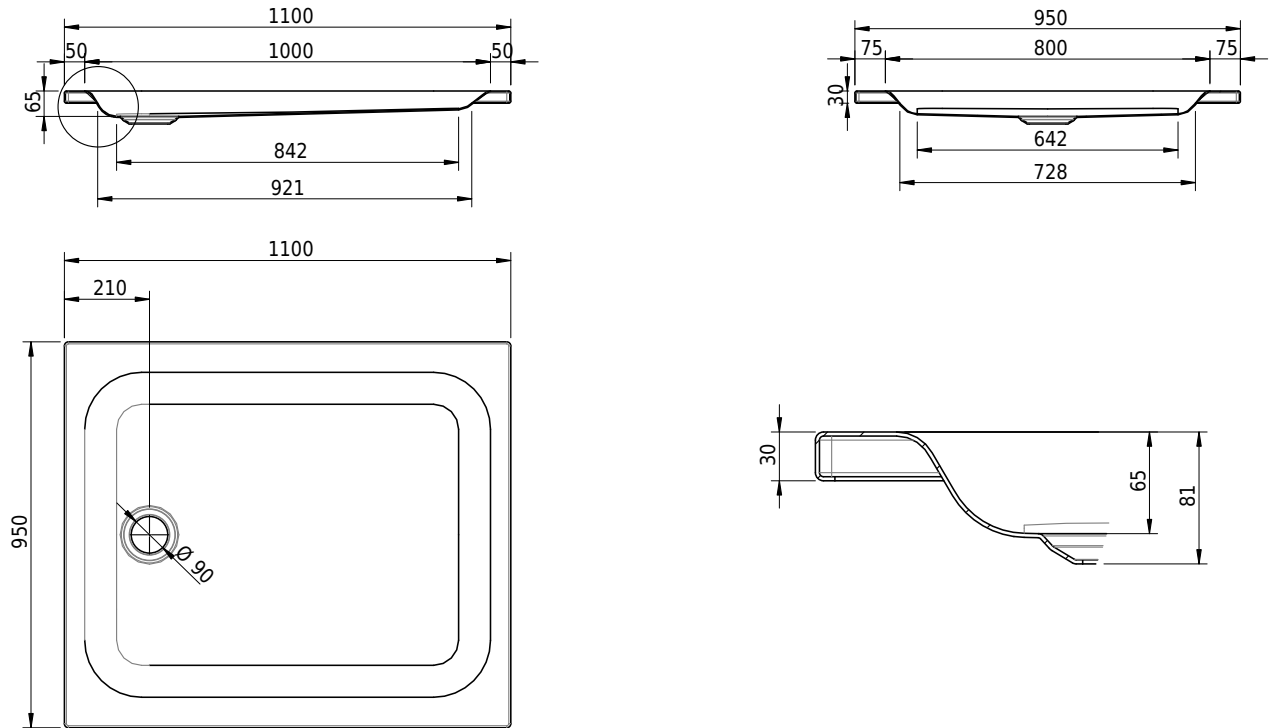

Massskizze

Schmidlin Duschwanne flach (6,5 cm)

110 x 95 x 6.5 cm

Ablaufloch \varnothing 90 mm

Artikel-Nr.: 1907-0001

SGVSB-Nr.: 141569

Gewicht: 26 kg

Optionen

- Farbklasse: I,II,III,IV,V [FA0_ _ _]
- Mit Zargen [Z_ _ _ _]
- ANTIGLISS PRO
- GLASUR PLUS [OV01]
- Speziallänge -2/+5 cm (beidseitig von -1 bis +2,5cm)
- Scharfkantige Ecke (Radius 5 mm) [EA_ _ 04]
- Geschnittene Ecke [EA_ _ 03]
- Abgerundete Ecke [EA_ _ 02]

Zubehör

- Duschwannen-Fusset 4/6/8 (SIA 181), mit/ohne Dichtband
- Duschwannen-Montagerahmen BASIC (SIA 181)
- Montagesystem Schmidlin OMNIA (SIA 181)
- Schmidlin Zargen-Montagewinkel (SIA 181), Satz (4 Stück)
- Zargengummiprofil