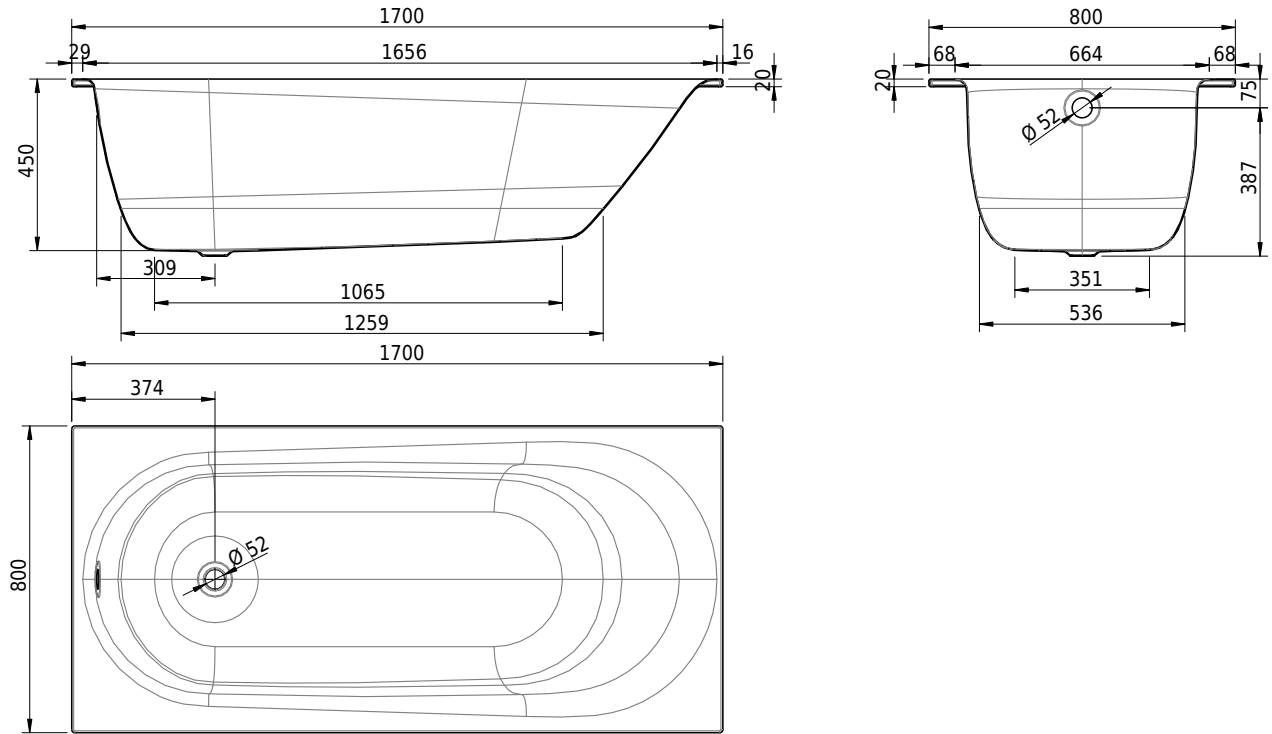

Massskizze

Schmidlin SOLA

170 x 80 x 45 cm

Randhöhe 20 mm (mit Zargen 30 mm)

Artikel-Nr.: 1906-0001 SGVSB-Nr.: 111182 ST-Nr.: 1111280.100 Gewicht: 55 kg Nutzinhalt*: 155 l

Optionen

- Farbklasse: I,II,III,IV [FA0_ _ _]
- Mit Zargen [Z_ _ _]
- ANTIGLISS PRO
- GLASUR PLUS [OV01]
- Speziallänge -2/+5 cm (beidseitig von -1 bis +2,5cm)
- Griff SAFE (Paar) [GFT_01]
- Lochbohrung für Schmidlin TOUCH CONTROL [AT0001]
- Geschnittene Ecke [EA_ _03]
- Abgerundete Ecke [EA_ _02]
- Einlaufgarnitur Schmidlin SPLASH [SP_ _]
- Schmidlin SOUNDBOX
- Spezialanfertigung

Whirlsysteme

- Schmidlin JET [WS01]
- Schmidlin SPA [WS02]
- Schmidlin JET+SPA [WS03]
- Schmidlin SILENT [WS04]
- Schmidlin AQUA SILENT [WS06]
- Schmidlin HYDRO SILK

Zubehör

- Schmidlin Badewannen-Montagesystem (SIA 181)
- Schmidlin Badewannen-Montagesystem (SIA 181), mit Dichtband
- Schmidlin INFINITY Badewannenträger (SIA 181)
- Schmidlin Schürzensets (SIA 181)
- Schmidlin Vormauerungsband (SIA 181), Rolle zu 3 m
- Schmidlin Zargen-Montagewinkel (SIA 181), Satz (4 Stück)
- Zargengummiprofil

Ab- und Überlaufgarnituren

- Schmidlin HIGH FIVE 52
- Schmidlin HIGH FIVE 52 TRIO
- Schmidlin SPRING 50
- Viega Multiplex
- Viega Multiplex Trio

22.01.2025 Technische Änderungen vorbehalten.

Massangaben in mm

* Nutzinhalt: Wasserinhalt abzüglich 70 Liter Verdrängung