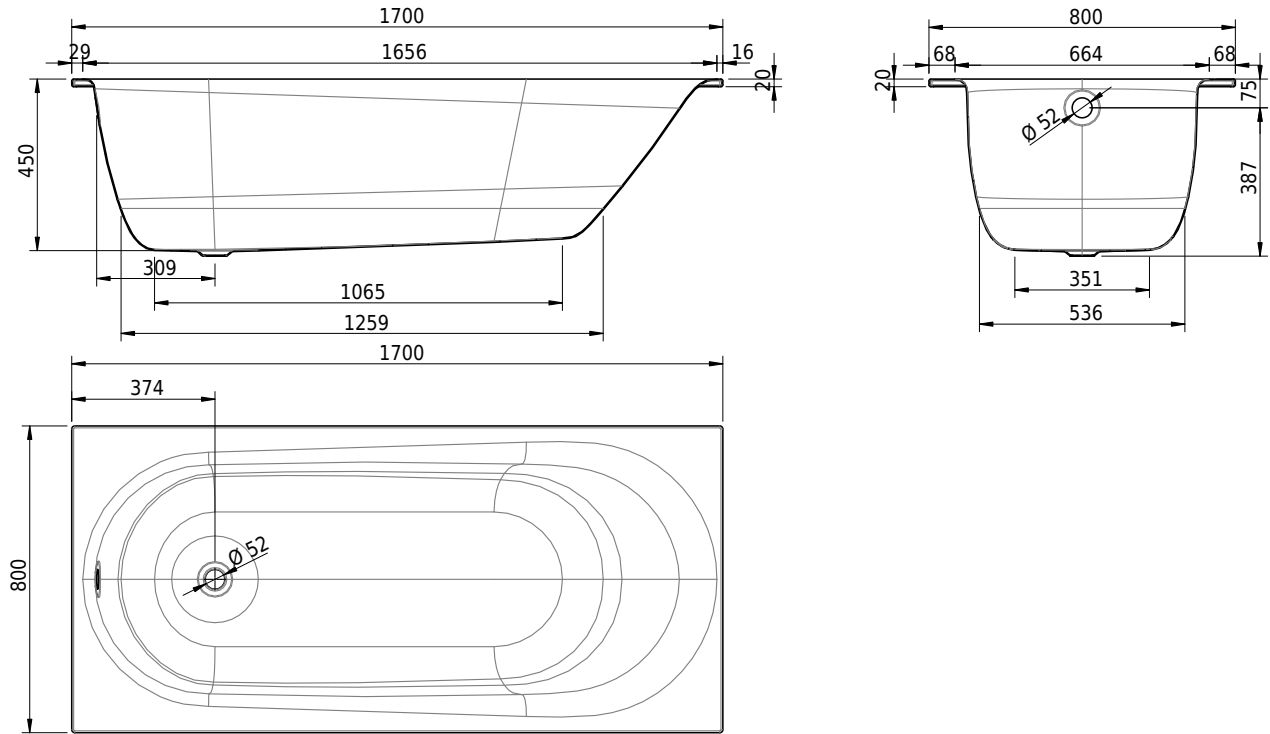

Massskizze

Schmidlin SOLA

170 x 80 x 45 cm

Randhöhe 20 mm (mit Zargen 30 mm)

Artikel-Nr.: 1906-0001 SGVSB-Nr.: 111182 ST-Nr.: 1111280.100 Gewicht: 55 kg Nutzinhalt*: 155 l

Optionen

- Farbklasse: I,II,III,IV [FA0_ _ _]
- Mit Zargen [Z_ _ _ _]
- ANTIGLISS PRO
- GLASUR PLUS [OV01]
- Speziallänge -2/+5 cm (beidseitig von -1 bis +2,5cm)
- Griff SAFE (Paar) [GFT_01]
- Lochbohrung für Schmidlin TOUCH CONTROL [AT0001]
- Geschnittene Ecke [EA_ _03]
- Abgerundete Ecke [EA_ _02]
- Einlaufgarnitur Schmidlin SPLASH [SP_ _ _]
- Schmidlin SOUNDBOX
- Spezialanfertigung

Whirlsysteme

- Schmidlin JET [WS01]
- Schmidlin SPA [WS02]
- Schmidlin JET+SPA [WS03]
- Schmidlin SILENT [WS04]
- Schmidlin AQUA SILENT [WS06]
- Schmidlin HYDRO SILK

Zubehör

- Schmidlin Badewannen-Montagesystem (SIA 181)
- Schmidlin Badewannen-Montagesystem (SIA 181), mit Dichtband
- Schmidlin INFINITY Badewannenträger (SIA 181)
- Schmidlin Schürzensets (SIA 181)
- Schmidlin Vormauerungsband (SIA 181), Rolle zu 3 m
- Schmidlin Zargen-Montagewinkel (SIA 181), Satz (4 Stück)
- Zargengummiprofil

Ab- und Überlaufgarnituren

- Schmidlin HIGH FIVE 52
- Schmidlin HIGH FIVE 52 TRIO
- Schmidlin SPRING 50
- Viega Multiplex
- Viega Multiplex Trio

12.03.2025 Technische Änderungen vorbehalten.

Massangaben in mm

* Nutzinhalt: Wasserinhalt abzüglich 70 Liter Verdrängung