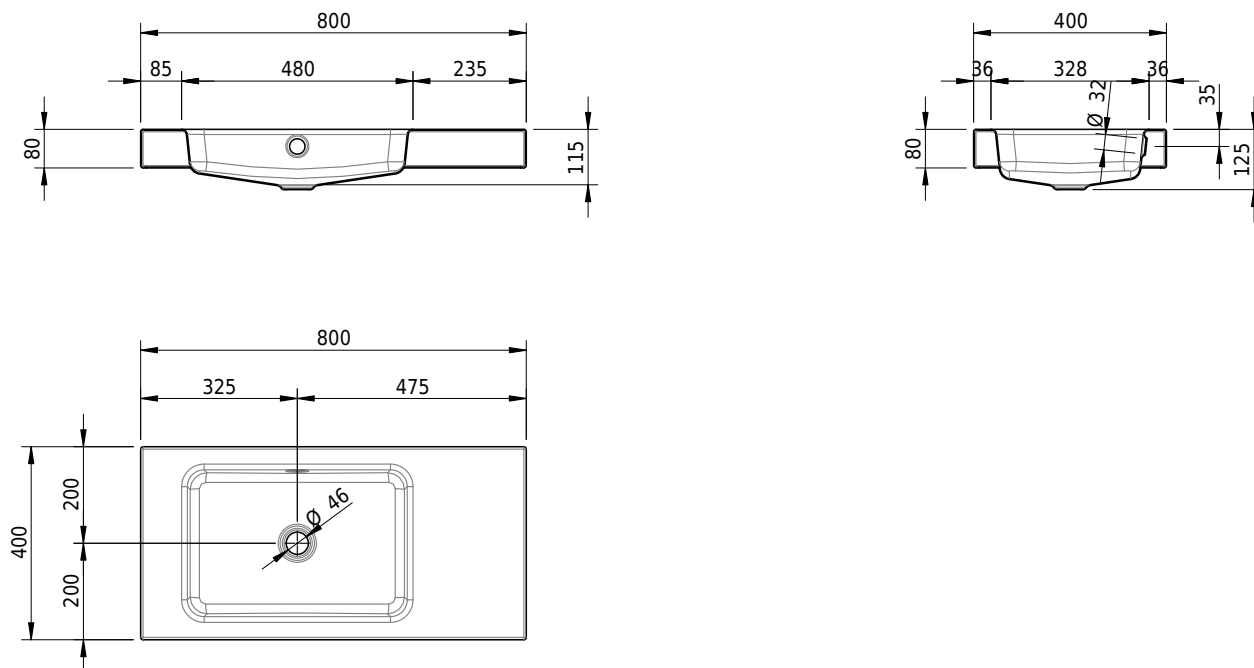

Massskizze

Schmidlin MERO Aufsatzbecken

80 x 40 x 8 cm

mit Überlauf, inkl. Befestigungszubehör, inkl. Überlaufgarnitur verchromt

Artikel-Nr.: 1903-0001 SGVSB-Nr.: 217478.242

Optionen

- Farbklasse: I,II,III,IV,V [FA0_ _]
- Ohne Überlaufloch [UL0]
- GLASUR PLUS [OV01]
- Spezialanfertigung