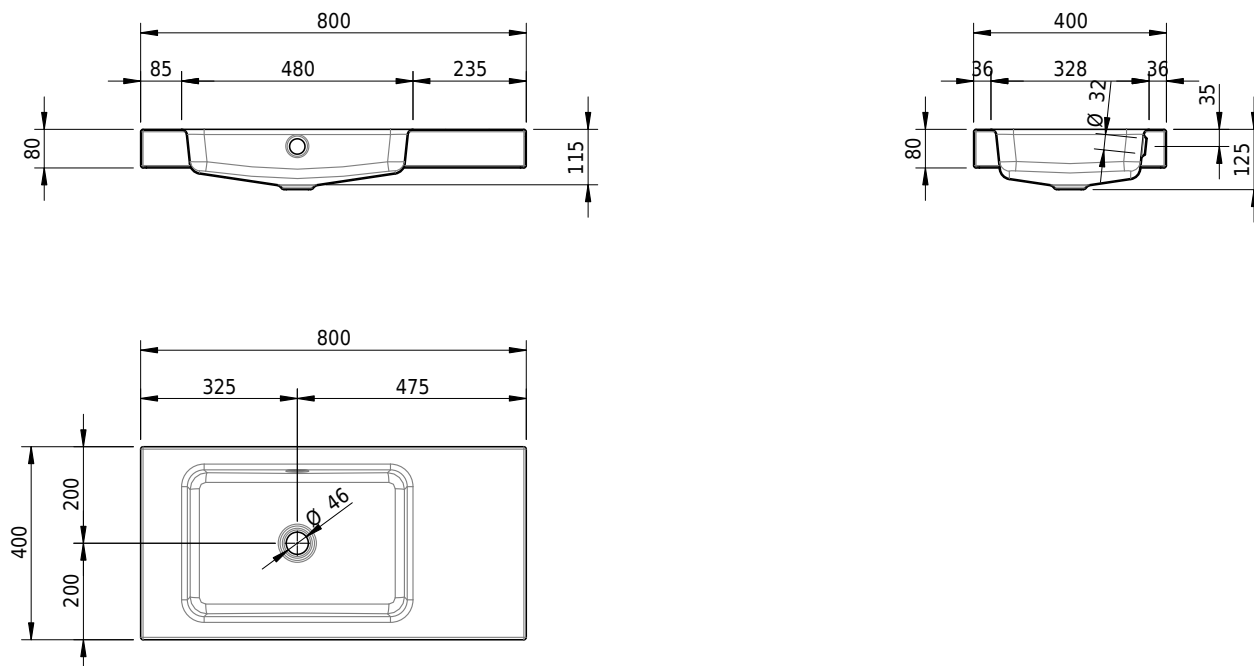

Massskizze

Schmidlin MERO Aufsatzbecken

80 x 40 x 8 cm

mit Überlauf, inkl. Befestigungszubehör, inkl. Überlaufgarnitur verchromt

Artikel-Nr.: 1903-0001 SGVSB-Nr.: 217478.242

Optionen

- Farbklasse: I,II,III,IV,V [FA0_ _]
- Ohne Überlaufloch [UL0]
- GLASUR PLUS [OV01]
- Spezialanfertigung