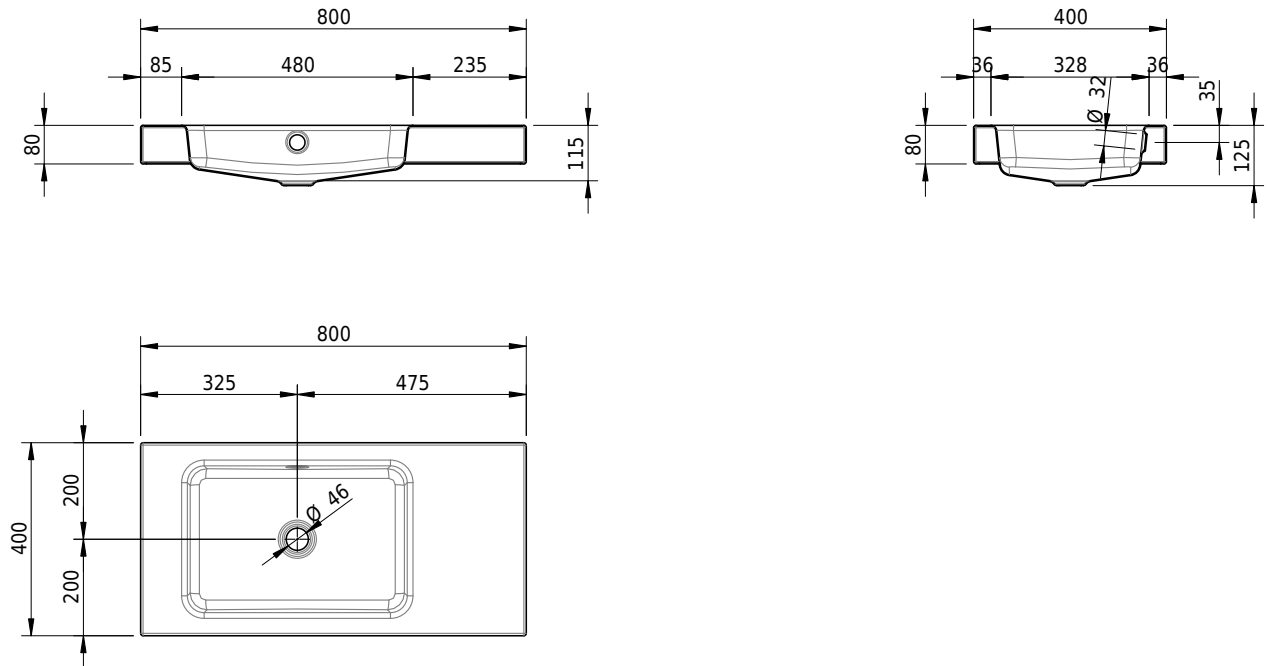

Massskizze

Schmidlin MERO Aufsatzbecken

80 x 40 x 8 cm

mit Überlauf, inkl. Befestigungszubehör, inkl. Überlaufgarnitur verchromt

Artikel-Nr.: 1903-0001 SGVSB-Nr.: 217478.242

Optionen

- Farbklasse: I,II,III,IV,V [FA0_ _]
- Ohne Überlaufloch [UL0]
- GLASUR PLUS [OV01]
- Spezialanfertigung