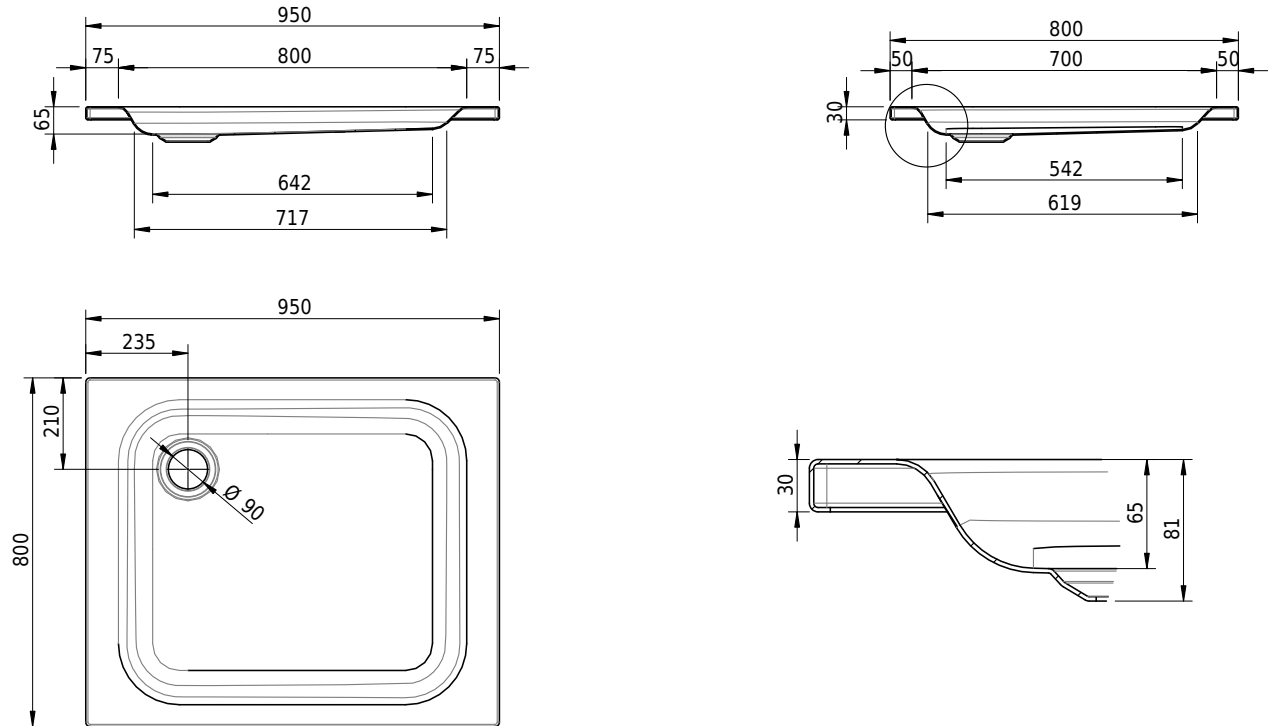

Massskizze

Schmidlin Duschwanne flach (6,5 cm)

95 x 80 x 6.5 cm

Ablaufloch \varnothing 90 mm

Artikel-Nr.: 1902-0001

SGVSB-Nr.: 141555

Gewicht: 20 kg

Optionen

- Farbklasse: I,II,III,IV,V [FA0_ _ _]
- Mit Zargen [Z_ _ _ _]
- ANTIGLISS PRO
- GLASUR PLUS [OV01]
- Speziallänge -2/+5 cm (beidseitig von -1 bis +2,5cm)
- Scharfkantige Ecke (Radius 5 mm) [EA_ _ 04]
- Geschnittene Ecke [EA_ _ 03]
- Abgerundete Ecke [EA_ _ 02]

Zubehör

- Duschwannen-Fusset 4/6/8 (SIA 181), mit/ohne Dichtband
- Duschwannen-Montagerahmen BASIC (SIA 181)
- Montagesystem Schmidlin OMNIA (SIA 181)
- Schmidlin Zargen-Montagewinkel (SIA 181), Satz (4 Stück)
- Zargengummiprofil