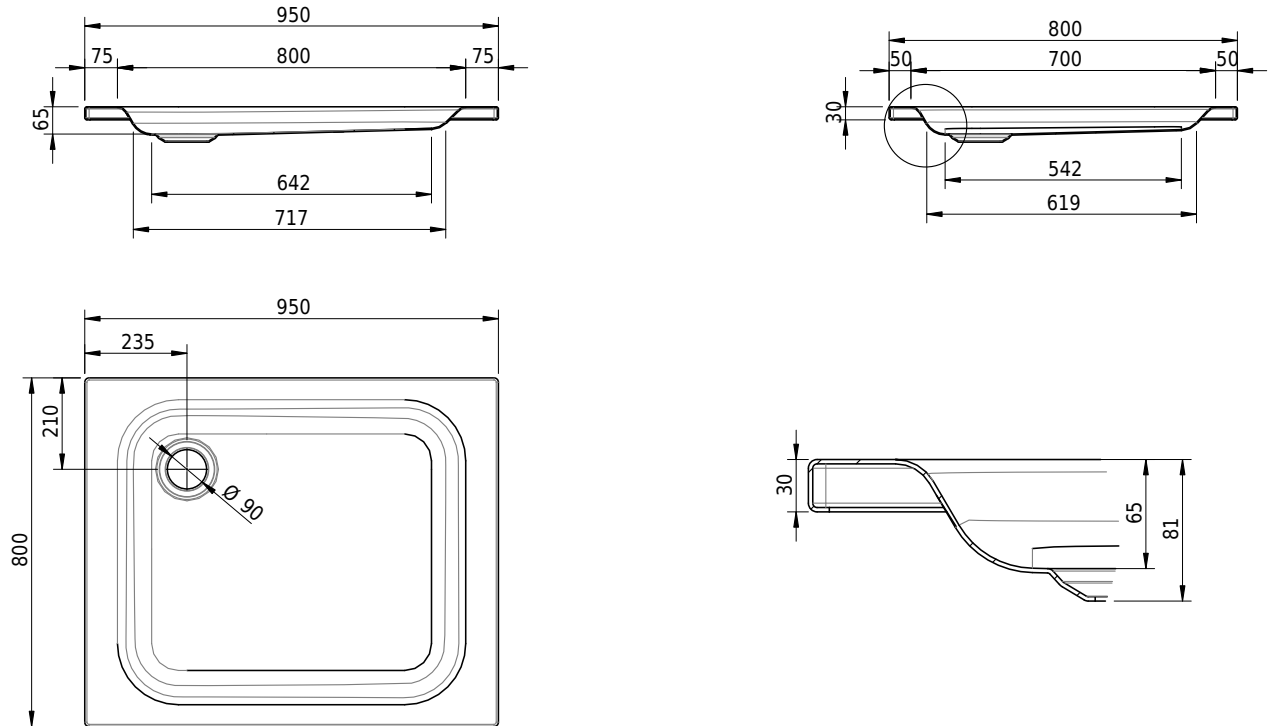

Massskizze

Schmidlin Duschwanne flach (6,5 cm)

95 x 80 x 6.5 cm

Ablaufloch \varnothing 90 mm

Artikel-Nr.: 1902-0001

SGVSB-Nr.: 141555

Gewicht: 20 kg

Optionen

- Farbklasse: I,II,III,IV,V [FA0_ _ _]
- Mit Zargen [Z_ _ _ _]
- ANTIGLISS PRO
- GLASUR PLUS [OV01]
- Speziallänge -2/+5 cm (beidseitig von -1 bis +2,5cm)
- Scharfkantige Ecke (Radius 5 mm) [EA_ _ 04]
- Geschnittene Ecke [EA_ _ 03]
- Abgerundete Ecke [EA_ _ 02]

Zubehör

- Duschwannen-Fusset 4/6/8 (SIA 181), mit/ohne Dichtband
- Duschwannen-Montagerahmen BASIC (SIA 181)
- Montagesystem Schmidlin OMNIA (SIA 181)
- Schmidlin Zargen-Montagewinkel (SIA 181), Satz (4 Stück)
- Zargengummiprofil