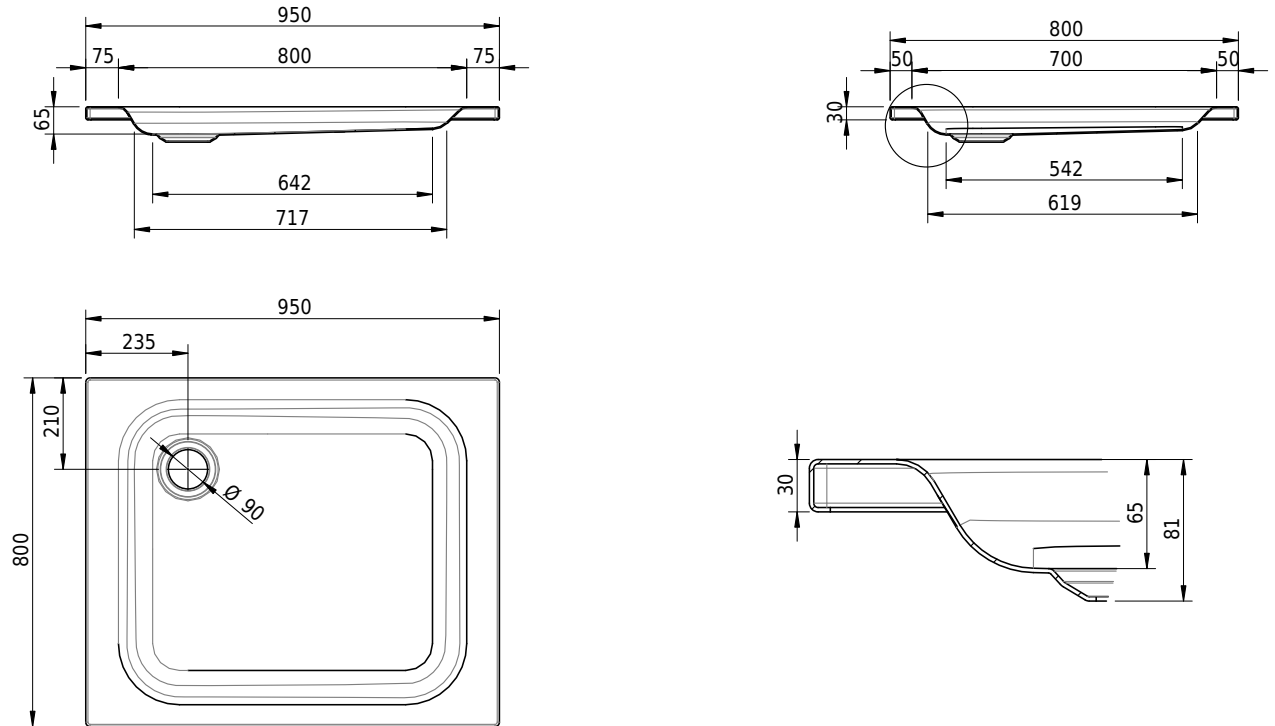

Massskizze

Schmidlin Duschwanne flach (6,5 cm)

95 x 80 x 6.5 cm

Ablaufloch \varnothing 90 mm

Artikel-Nr.: 1902-0001

SGVSB-Nr.: 141555

Gewicht: 20 kg

Optionen

- Farbklasse: I,II,III,IV,V [FA0_ _ _]
- Mit Zargen [Z_ _ _ _]
- ANTIGLISS PRO
- GLASUR PLUS [OV01]
- Speziallänge -2/+5 cm (beidseitig von -1 bis +2,5cm)
- Scharfkantige Ecke (Radius 5 mm) [EA_ _ 04]
- Geschnittene Ecke [EA_ _ 03]
- Abgerundete Ecke [EA_ _ 02]

Zubehör

- Duschwannen-Fusset 4/6/8 (SIA 181), mit/ohne Dichtband
- Duschwannen-Montagerahmen BASIC (SIA 181)
- Montagesystem Schmidlin OMNIA (SIA 181)
- Schmidlin Zargen-Montagewinkel (SIA 181), Satz (4 Stück)
- Zargengummiprofil