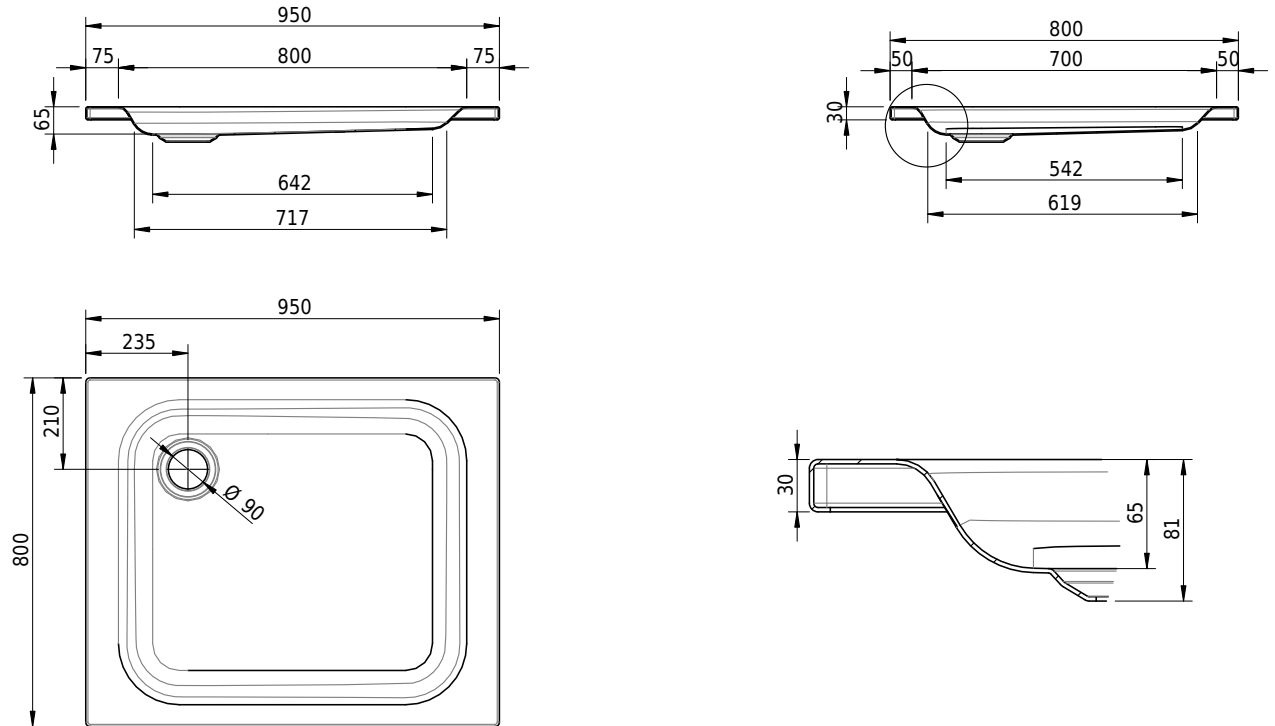

## Massskizze

**Schmidlin Duschwanne flach (6,5 cm)**

95 x 80 x 6.5 cm

Ablaufloch  $\varnothing$  90 mm

Artikel-Nr.: 1902-0001

SGVSB-Nr.: 141555

Gewicht: 20 kg

**Optionen**

- Farbklasse: I,II,III,IV,V [FA0\_ \_ \_]
- Mit Zargen [Z\_ \_ \_ \_]
- ANTIGLISS PRO
- GLASUR PLUS [OV01]
- Speziallänge -2/+5 cm (beidseitig von -1 bis +2,5cm)
- Scharfkantige Ecke (Radius 5 mm) [EA\_ \_ 04]
- Geschnittene Ecke [EA\_ \_ 03]
- Abgerundete Ecke [EA\_ \_ 02]

**Zubehör**

- Duschwannen-Fusset 4/6/8 (SIA 181), mit/ohne Dichtband
- Duschwannen-Montagerahmen BASIC (SIA 181)
- Montagesystem Schmidlin OMNIA (SIA 181)
- Schmidlin Zargen-Montagewinkel (SIA 181), Satz (4 Stück)
- Zargengummiprofil