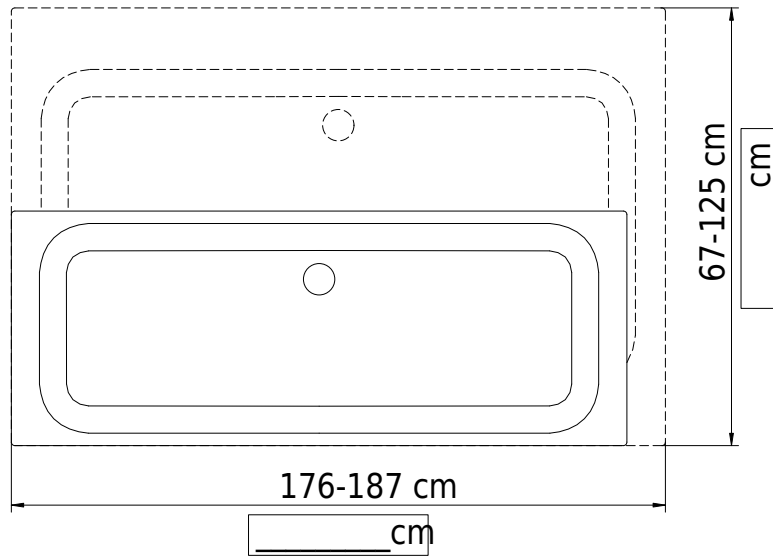

# Schmidlin Duschwanne superflach (2,5 / 3,5 cm)

## VARIO

176-187 x 67-125 x 3.5 cm

Ablaufloch ø 90 mm

Artikel-Nr.: 1900-9999    SGVSB-Nr.: 141679    ST-Nr.: 1311179    Gewicht: 44 kg