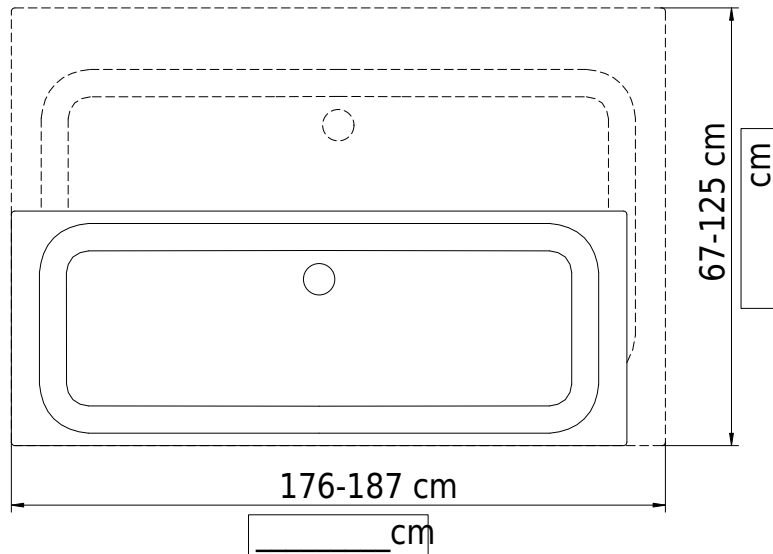

Massskizze

Schmidlin Duschwanne superflach (2,5 / 3,5 cm)

VARIO

176-187 x 67-125 x 3.5 cm

Ablaufloch ø 90 mm

Artikel-Nr.: 1900-9999   SGVSB-Nr.: 141679   ST-Nr.: 1311179   Gewicht: 44 kg

Optionen

- Farbklasse: I,II,III,IV,V [FA0_ _ _]
- Lieferoption SUBITO - Lieferung in 4 Arbeitstagen
- Mit Zargen [Z_ _ _ _]
- ANTIGLISS PRO
- GLASUR PLUS [OV01]
- Scharfkantige Ecke (Radius 5 mm) [EA_ _ 04]
- Geschnittene Ecke [EA_ _ 03]
- Abgerundete Ecke [EA_ _ 02]
- Schürze(n) 50 mm [SZ_ _ _ _]
- Schürze(n) Spezialhöhe

Zubehör

- Duschwannen-Fusset 4/6/8 (SIA 181), mit/ohne Dichtband
- Duschwannen-Montagerahmen BASIC (SIA 181)
- Montagesystem Schmidlin OMNIA (SIA 181)
- Schmidlin Zargen-Montagewinkel (SIA 181), Satz (4 Stück)

Ab- und Überlaufgarnituren

- Ablaufgarnitur Schmidlin FLOW 30
- Ablaufgarnitur Schmidlin FLOW 50
- Ablaufgarnitur Schmidlin VERTICAL
- Ablaufgarnitur Viega Tempoplex
- Ablaufgarnitur Viega Tempoplex Plus