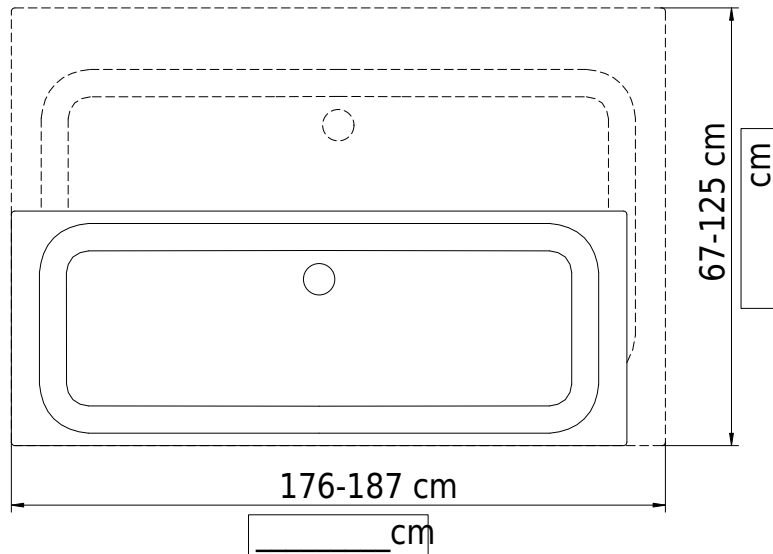

# Schmidlin Duschwanne superflach (2,5 / 3,5 cm)

## VARIO

176-187 x 67-125 x 3.5 cm

Ablaufloch ø 90 mm

Artikel-Nr.: 1900-9999    SGVSB-Nr.: 141679    ST-Nr.: 1311179    Gewicht: 44 kg