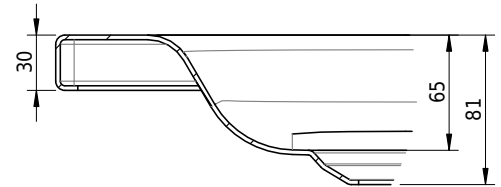

Massskizze

Schmidlin Duschwanne flach (6,5 cm)

85 x 75 x 6.5 cm

Ablaufloch \varnothing 90 mm

Artikel-Nr.: 1897-0001

SGVSB-Nr.: 141551

Gewicht: 18 kg

Optionen

- Farbklasse: I,II,III,IV,V [FA0_ _ _]
- Mit Zargen [Z_ _ _ _]
- ANTIGLISS PRO
- GLASUR PLUS [OV01]
- Speziallänge -2/+5 cm (beidseitig von -1 bis +2,5cm)
- Scharfkantige Ecke (Radius 5 mm) [EA_ _ 04]
- Geschnittene Ecke [EA_ _ 03]
- Abgerundete Ecke [EA_ _ 02]
- Schürze(n) 75 mm
- Schürze(n) 100 mm
- Schürze(n) Spezialhöhe