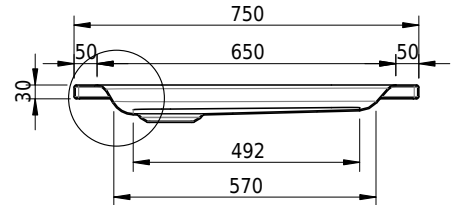

Massskizze

Schmidlin Duschwanne flach (6,5 cm)

85 x 75 x 6.5 cm

Ablaufloch \varnothing 90 mm

Artikel-Nr.: 1897-0001

SGVSB-Nr.: 141551

Gewicht: 18 kg

Optionen

- Farbklasse: I,II,III,IV,V [FA0_ _ _]
- Mit Zargen [Z_ _ _ _]
- ANTIGLISS PRO
- GLASUR PLUS [OV01]
- Speziallänge -2/+5 cm (beidseitig von -1 bis +2,5cm)
- Scharfkantige Ecke (Radius 5 mm) [EA_ _ 04]
- Geschnittene Ecke [EA_ _ 03]
- Abgerundete Ecke [EA_ _ 02]
- Schürze(n) 75 mm
- Schürze(n) 100 mm
- Schürze(n) Spezialhöhe