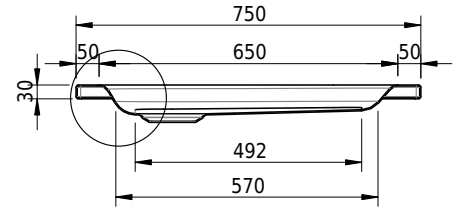

Massskizze

Schmidlin Duschwanne flach (6,5 cm)

85 x 75 x 6.5 cm

Ablaufloch \varnothing 90 mm

Artikel-Nr.: 1897-0001

SGVSB-Nr.: 141551

Gewicht: 18 kg

Optionen

- Farbklasse: I,II,III,IV,V [FA0_ _ _]
- Mit Zargen [Z_ _ _ _]
- ANTIGLISS PRO
- GLASUR PLUS [OV01]
- Speziallänge -2/+5 cm (beidseitig von -1 bis +2,5cm)
- Scharfkantige Ecke (Radius 5 mm) [EA_ _ 04]
- Geschnittene Ecke [EA_ _ 03]
- Abgerundete Ecke [EA_ _ 02]
- Schürze(n) 75 mm
- Schürze(n) 100 mm
- Schürze(n) Spezialhöhe