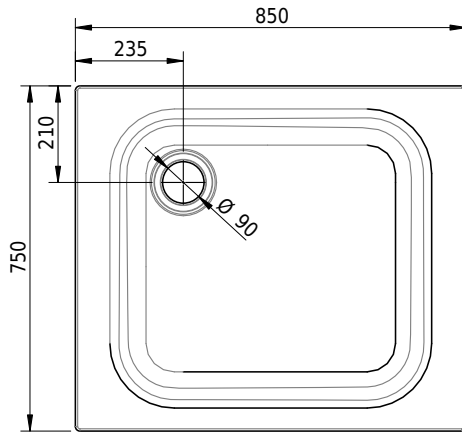

Massskizze

Schmidlin Duschwanne flach (6,5 cm)

85 x 75 x 6.5 cm

Ablaufloch \varnothing 90 mm

Artikel-Nr.: 1897-0001

SGVSB-Nr.: 141551

Gewicht: 18 kg

Optionen

- Farbklasse: I,II,III,IV,V [FA0_ _ _]
- Mit Zargen [Z_ _ _ _]
- ANTIGLISS PRO
- GLASUR PLUS [OV01]
- Speziallänge -2/+5 cm (beidseitig von -1 bis +2,5cm)
- Scharfkantige Ecke (Radius 5 mm) [EA_ _ 04]
- Geschnittene Ecke [EA_ _ 03]
- Abgerundete Ecke [EA_ _ 02]
- Schürze(n) 75 mm
- Schürze(n) 100 mm
- Schürze(n) Spezialhöhe

Zubehör

- Duschwannen-Fusset 4/6/8 (SIA 181), mit/ohne Dichtband
- Duschwannen-Montagerahmen BASIC (SIA 181)
- Montagesystem Schmidlin OMNIA (SIA 181)
- Schmidlin Zargen-Montagewinkel (SIA 181), Satz (4 Stück)
- Zargengummiprofil