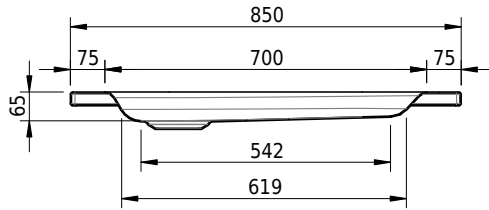

Massskizze

Schmidlin Duschwanne flach (6,5 cm)

85 x 75 x 6.5 cm

Ablaufloch \varnothing 90 mm

Artikel-Nr.: 1897-0001

SGVSB-Nr.: 141551

Gewicht: 18 kg

Optionen

- Farbklasse: I,II,III,IV,V [FA0_ _ _]
- Mit Zargen [Z_ _ _ _]
- ANTIGLISS PRO
- GLASUR PLUS [OV01]
- Speziallänge -2/+5 cm (beidseitig von -1 bis +2,5cm)
- Scharfkantige Ecke (Radius 5 mm) [EA_ _ 04]
- Geschnittene Ecke [EA_ _ 03]
- Abgerundete Ecke [EA_ _ 02]
- Schürze(n) 75 mm
- Schürze(n) 100 mm
- Schürze(n) Spezialhöhe

Zubehör

- Duschwannen-Fusset 4/6/8 (SIA 181), mit/ohne Dichtband
- Duschwannen-Montagerahmen BASIC (SIA 181)
- Montagesystem Schmidlin OMNIA (SIA 181)
- Schmidlin Zargen-Montagewinkel (SIA 181), Satz (4 Stück)
- Zargengummiprofil