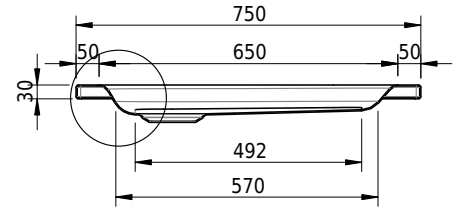

Massskizze

Schmidlin Duschwanne flach (6,5 cm)

85 x 75 x 6.5 cm

Ablaufloch $\varnothing$ 90 mm

Artikel-Nr.: 1897-0001

SGVSB-Nr.: 141551

Gewicht: 18 kg

Optionen

- Farbklasse: I,II,III,IV,V [FA0_ _ _]
- Mit Zargen [Z_ _ _ _]
- ANTIGLISS PRO
- GLASUR PLUS [OV01]
- Speziallänge -2/+5 cm (beidseitig von -1 bis +2,5cm)
- Scharfkantige Ecke (Radius 5 mm) [EA_ _ 04]
- Geschnittene Ecke [EA_ _ 03]
- Abgerundete Ecke [EA_ _ 02]
- Schürze(n) 75 mm
- Schürze(n) 100 mm
- Schürze(n) Spezialhöhe

Zubehör

- Duschwannen-Fusset 4/6/8 (SIA 181), mit/ohne Dichtband
- Duschwannen-Montagerahmen BASIC (SIA 181)
- Montagesystem Schmidlin OMNIA (SIA 181)
- Schmidlin Zargen-Montagewinkel (SIA 181), Satz (4 Stück)
- Zargengummiprofil

Ab- und Überlaufgarnituren

- Ablaufgarnitur Schmidlin FLOW 30
- Ablaufgarnitur Schmidlin FLOW 50
- Ablaufgarnitur Schmidlin VERTICAL
- Ablaufgarnitur Viega Tempoplex
- Ablaufgarnitur Viega Tempoplex Plus