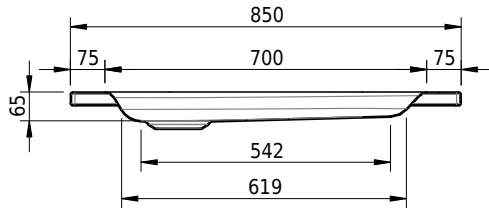

Massskizze

Schmidlin Duschwanne flach (6,5 cm)

85 x 75 x 6.5 cm

Ablaufloch \varnothing 90 mm

Artikel-Nr.: 1897-0001

SGVSB-Nr.: 141551

Gewicht: 18 kg

Optionen

- Farbklasse: I,II,III,IV,V [FA0_ _ _]
- Mit Zargen [Z_ _ _ _]
- ANTIGLISS PRO
- GLASUR PLUS [OV01]
- Speziallänge -2/+5 cm (beidseitig von -1 bis +2,5cm)
- Scharfkantige Ecke (Radius 5 mm) [EA_ _ 04]
- Geschnittene Ecke [EA_ _ 03]
- Abgerundete Ecke [EA_ _ 02]
- Schürze(n) 75 mm
- Schürze(n) 100 mm
- Schürze(n) Spezialhöhe

Zubehör

- Duschwannen-Fusset 4/6/8 (SIA 181), mit/ohne Dichtband
- Duschwannen-Montagerahmen BASIC (SIA 181)
- Montagesystem Schmidlin OMNIA (SIA 181)
- Schmidlin Zargen-Montagewinkel (SIA 181), Satz (4 Stück)
- Zargengummiprofil