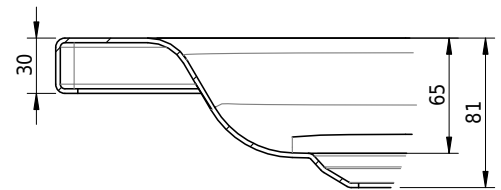

# Schmidlin Duschwanne flach (6,5 cm)

85 x 75 x 6.5 cm

Ablaufloch  $\varnothing$  90 mm

Artikel-Nr.: 1897-0001

SGVSB-Nr.: 141551

Gewicht: 18 kg

## Optionen

- Farbklasse: I,II,III,IV,V [FA0\_ \_ \_]
- Mit Zargen [Z\_ \_ \_ \_]
- ANTIGLISS PRO
- GLASUR PLUS [OV01]
- Speziallänge -2/+5 cm (beidseitig von -1 bis +2,5cm)
- Scharfkantige Ecke (Radius 5 mm) [EA\_ \_ 04]
- Geschnittene Ecke [EA\_ \_ 03]
- Abgerundete Ecke [EA\_ \_ 02]
- Schürze(n) 75 mm
- Schürze(n) 100 mm
- Schürze(n) Spezialhöhe