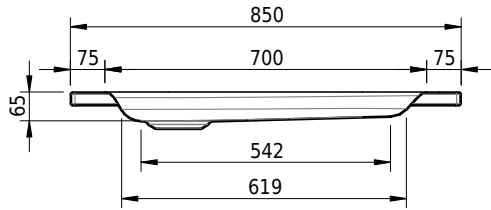

Massskizze

Schmidlin Duschwanne flach (6,5 cm)

85 x 75 x 6.5 cm

Ablaufloch \varnothing 90 mm

Artikel-Nr.: 1897-0001

SGVSB-Nr.: 141551

Gewicht: 18 kg

Optionen

- Farbklasse: I,II,III,IV,V [FA0_ _ _]
- Mit Zargen [Z_ _ _ _]
- ANTIGLISS PRO
- GLASUR PLUS [OV01]
- Speziallänge -2/+5 cm (beidseitig von -1 bis +2,5cm)
- Scharfkantige Ecke (Radius 5 mm) [EA_ _ 04]
- Geschnittene Ecke [EA_ _ 03]
- Abgerundete Ecke [EA_ _ 02]
- Schürze(n) 75 mm
- Schürze(n) 100 mm
- Schürze(n) Spezialhöhe

Zubehör

- Duschwannen-Fusset 4/6/8 (SIA 181), mit/ohne Dichtband
- Duschwannen-Montagerahmen BASIC (SIA 181)
- Montagesystem Schmidlin OMNIA (SIA 181)
- Schmidlin Zargen-Montagewinkel (SIA 181), Satz (4 Stück)
- Zargengummiprofil