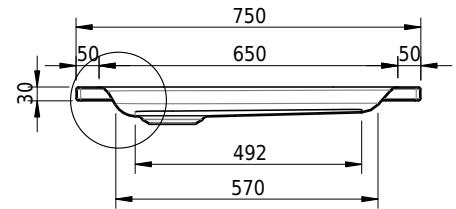

# Schmidlin Duschwanne flach (6,5 cm)

85 x 75 x 6.5 cm

Ablaufloch  $\varnothing$  90 mm

Artikel-Nr.: 1897-0001

SGVSB-Nr.: 141551

Gewicht: 18 kg

## Optionen

- Farbklasse: I,II,III,IV,V [FA0\_ \_ \_]
- Mit Zargen [Z\_ \_ \_ \_]
- ANTIGLISS PRO
- GLASUR PLUS [OV01]
- Speziallänge -2/+5 cm (beidseitig von -1 bis +2,5cm)
- Scharfkantige Ecke (Radius 5 mm) [EA\_ \_ 04]
- Geschnittene Ecke [EA\_ \_ 03]
- Abgerundete Ecke [EA\_ \_ 02]
- Schürze(n) 75 mm
- Schürze(n) 100 mm
- Schürze(n) Spezialhöhe