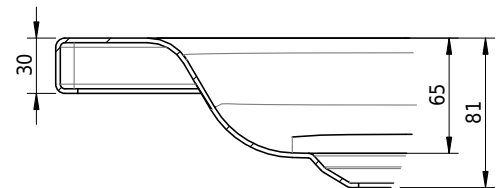

Massskizze

Schmidlin Duschwanne flach (6,5 cm)

85 x 75 x 6.5 cm

Ablaufloch \varnothing 90 mm

Artikel-Nr.: 1897-0001

SGVSB-Nr.: 141551

Gewicht: 18 kg

Optionen

- Farbklasse: I,II,III,IV,V [FA0_ _ _]
- Mit Zargen [Z_ _ _ _]
- ANTIGLISS PRO
- GLASUR PLUS [OV01]
- Speziallänge -2/+5 cm (beidseitig von -1 bis +2,5cm)
- Scharfkantige Ecke (Radius 5 mm) [EA_ _ 04]
- Geschnittene Ecke [EA_ _ 03]
- Abgerundete Ecke [EA_ _ 02]
- Schürze(n) 75 mm
- Schürze(n) 100 mm
- Schürze(n) Spezialhöhe