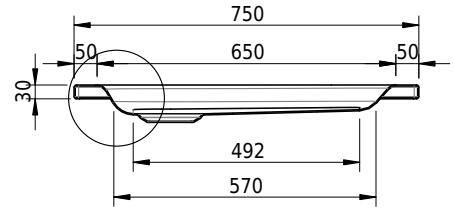

Massskizze

Schmidlin Duschwanne flach (6,5 cm)

85 x 75 x 6.5 cm

Ablaufloch \varnothing 90 mm

Artikel-Nr.: 1897-0001

SGVSB-Nr.: 141551

Gewicht: 18 kg

Optionen

- Farbklasse: I,II,III,IV,V [FA0_ _ _]
- Mit Zargen [Z_ _ _ _]
- ANTIGLISS PRO
- GLASUR PLUS [OV01]
- Speziallänge -2/+5 cm (beidseitig von -1 bis +2,5cm)
- Scharfkantige Ecke (Radius 5 mm) [EA_ _ 04]
- Geschnittene Ecke [EA_ _ 03]
- Abgerundete Ecke [EA_ _ 02]
- Schürze(n) 75 mm
- Schürze(n) 100 mm
- Schürze(n) Spezialhöhe