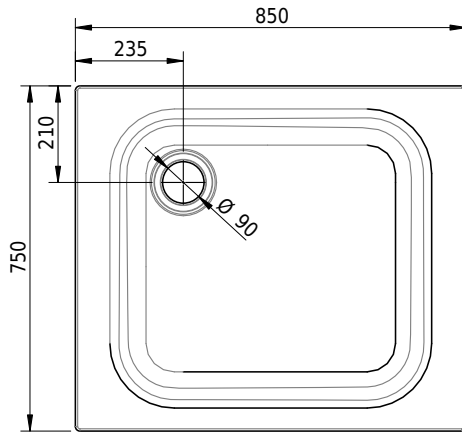

Massskizze

Schmidlin Duschwanne flach (6,5 cm)

85 x 75 x 6.5 cm

Ablaufloch $\varnothing$ 90 mm

Artikel-Nr.: 1897-0001

SGVSB-Nr.: 141551

Gewicht: 18 kg

Optionen

- Farbklasse: I,II,III,IV,V [FA0_ _ _]
- Mit Zargen [Z_ _ _ _]
- ANTIGLISS PRO
- GLASUR PLUS [OV01]
- Speziallänge -2/+5 cm (beidseitig von -1 bis +2,5cm)
- Scharfkantige Ecke (Radius 5 mm) [EA_ _ 04]
- Geschnittene Ecke [EA_ _ 03]
- Abgerundete Ecke [EA_ _ 02]
- Schürze(n) 75 mm
- Schürze(n) 100 mm
- Schürze(n) Spezialhöhe

Zubehör

- Duschwannen-Fusset 4/6/8 (SIA 181), mit/ohne Dichtband
- Duschwannen-Montagerahmen BASIC (SIA 181)
- Montagesystem Schmidlin OMNIA (SIA 181)
- Schmidlin Zargen-Montagewinkel (SIA 181), Satz (4 Stück)
- Zargengummiprofil

Ab- und Überlaufgarnituren

- Ablaufgarnitur Schmidlin FLOW 30
- Ablaufgarnitur Schmidlin FLOW 50
- Ablaufgarnitur Schmidlin VERTICAL
- Ablaufgarnitur Viega Tempoplex
- Ablaufgarnitur Viega Tempoplex Plus