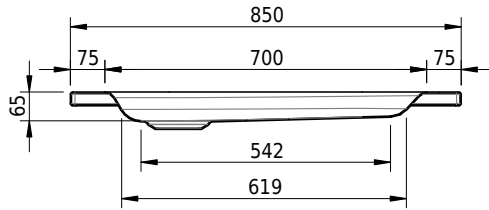

Massskizze

Schmidlin Duschwanne flach (6,5 cm)

85 x 75 x 6.5 cm

Ablaufloch $\varnothing$ 90 mm

Artikel-Nr.: 1897-0001

SGVSB-Nr.: 141551

Gewicht: 18 kg

Optionen

- Farbklasse: I,II,III,IV,V [FA0_ _ _]
- Mit Zargen [Z_ _ _ _]
- ANTIGLISS PRO
- GLASUR PLUS [OV01]
- Speziallänge -2/+5 cm (beidseitig von -1 bis +2,5cm)
- Scharfkantige Ecke (Radius 5 mm) [EA_ _ 04]
- Geschnittene Ecke [EA_ _ 03]
- Abgerundete Ecke [EA_ _ 02]
- Schürze(n) 75 mm
- Schürze(n) 100 mm
- Schürze(n) Spezialhöhe

Zubehör

- Duschwannen-Fusset 4/6/8 (SIA 181), mit/ohne Dichtband
- Duschwannen-Montagerahmen BASIC (SIA 181)
- Montagesystem Schmidlin OMNIA (SIA 181)
- Schmidlin Zargen-Montagewinkel (SIA 181), Satz (4 Stück)
- Zargengummiprofil

Ab- und Überlaufgarnituren

- Ablaufgarnitur Schmidlin FLOW 30
- Ablaufgarnitur Schmidlin FLOW 50
- Ablaufgarnitur Schmidlin VERTICAL
- Ablaufgarnitur Viega Tempoplex
- Ablaufgarnitur Viega Tempoplex Plus