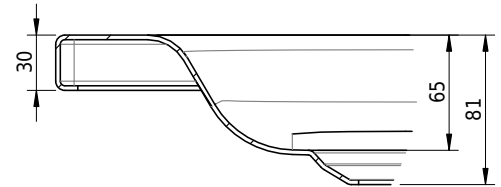

Massskizze

Schmidlin Duschwanne flach (6,5 cm)

85 x 75 x 6.5 cm

Ablaufloch $\varnothing$ 90 mm

Artikel-Nr.: 1897-0001

SGVSB-Nr.: 141551

Gewicht: 18 kg

Optionen

- Farbklasse: I,II,III,IV,V [FA0_ _ _]
- Mit Zargen [Z_ _ _ _]
- ANTIGLISS PRO
- GLASUR PLUS [OV01]
- Speziallänge -2/+5 cm (beidseitig von -1 bis +2,5cm)
- Scharfkantige Ecke (Radius 5 mm) [EA_ _ 04]
- Geschnittene Ecke [EA_ _ 03]
- Abgerundete Ecke [EA_ _ 02]
- Schürze(n) 75 mm
- Schürze(n) 100 mm
- Schürze(n) Spezialhöhe

Zubehör

- Duschwannen-Fusset 4/6/8 (SIA 181), mit/ohne Dichtband
- Duschwannen-Montagerahmen BASIC (SIA 181)
- Montagesystem Schmidlin OMNIA (SIA 181)
- Schmidlin Zargen-Montagewinkel (SIA 181), Satz (4 Stück)
- Zargengummiprofil

Ab- und Überlaufgarnituren

- Ablaufgarnitur Schmidlin FLOW 30
- Ablaufgarnitur Schmidlin FLOW 50
- Ablaufgarnitur Schmidlin VERTICAL
- Ablaufgarnitur Viega Tempoplex
- Ablaufgarnitur Viega Tempoplex Plus